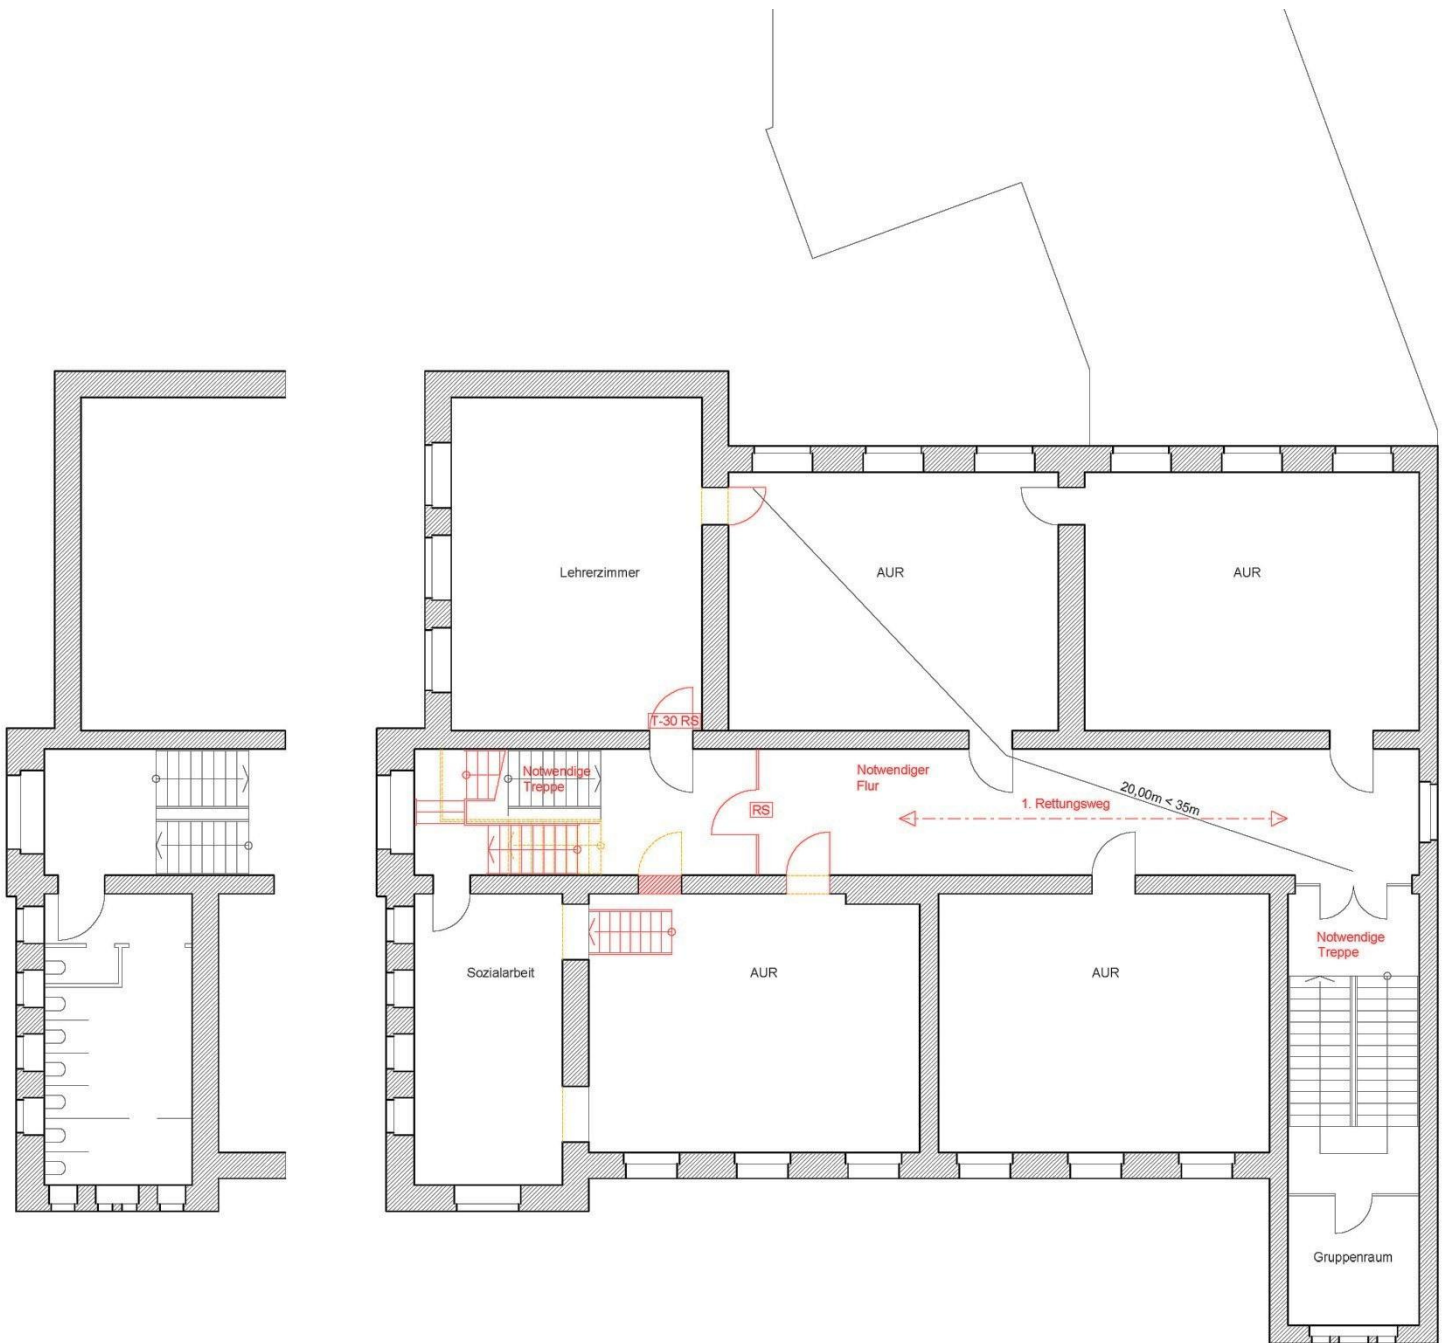

OBJEKT Grundschule Goetheplatz
PROJEKT Verbesserung der Flucht- und Rettungswege
PROJEKTNR.: B.191403003, **LAGERBUCHNR.:** 016/0018

Anlage Nr. 3.1

Lageplan

OBJEKT Grundschule Goetheplatz
PROJEKT Verbesserung der Flucht- und Rettungswege
PROJEKTNR.: B.191403003, **LAGERBUCHNR.:** 016/0018

Anlage Nr. 3.2

Grundriss Erdgeschoss

OBJEKT Grundschule Goetheplatz
PROJEKT Verbesserung der Flucht- und Rettungswege
PROJEKTNR.: B.191403003, **LAGERBUCHNR.:** 016/0018

Anlage Nr. 3.3

Grundriss 1. Obergeschoss

OBJEKT Grundschule Goetheplatz
PROJEKT Verbesserung der Flucht- und Rettungswege
PROJEKTNR.: B.191403003, **LAGERBUCHNR.:** 016/0018

Anlage Nr. 3.4

Grundriss 2. Obergeschoss

OBJEKT Grundschule Goetheplatz
PROJEKT Verbesserung der Flucht- und Rettungswege
PROJEKTNR.: B.191403003, **LAGERBUCHNR.:** 016/0018