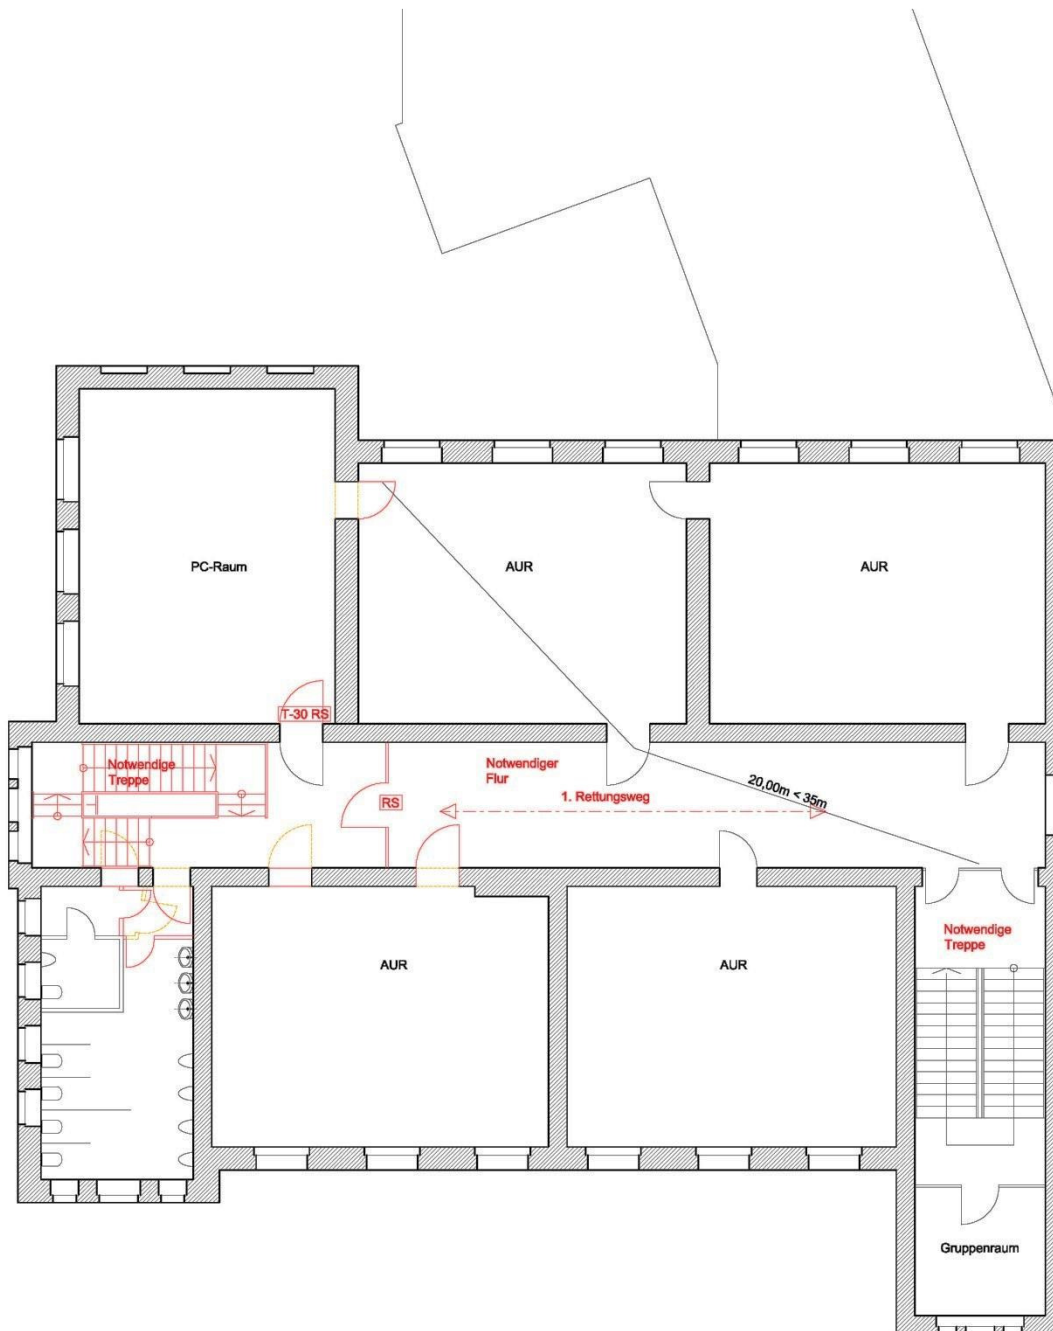

OBJEKT Grundschule Goetheplatz
PROJEKT Verbesserung der Flucht- und Rettungswege
PROJEKTNR.: B.191403003, **LAGERBUCHNR.:** 016/0018

Anlage Nr. 3.1

Lageplan

OBJEKT Grundschule Goetheplatz
PROJEKT Verbesserung der Flucht- und Rettungswege
PROJEKTNR.: B.191403003, **LAGERBUCHNR.:** 016/0018

Anlage Nr. 3.2

Grundriss Erdgeschoss

OBJEKT Grundschule Goetheplatz
PROJEKT Verbesserung der Flucht- und Rettungswege
PROJEKTNR.: B.191403003, **LAGERBUCHNR.:** 016/0018

Anlage Nr. 3.3

Grundriss 1. Obergeschoss

OBJEKT Grundschule Goetheplatz
PROJEKT Verbesserung der Flucht- und Rettungswege
PROJEKTNR.: B.191403003, **LAGERBUCHNR.:** 016/0018

Anlage Nr. 3.4

Grundriss 2. Obergeschoss

OBJEKT Grundschule Goetheplatz
PROJEKT Verbesserung der Flucht- und Rettungswege
PROJEKTNR.: B.191403003, **LAGERBUCHNR.:** 016/0018