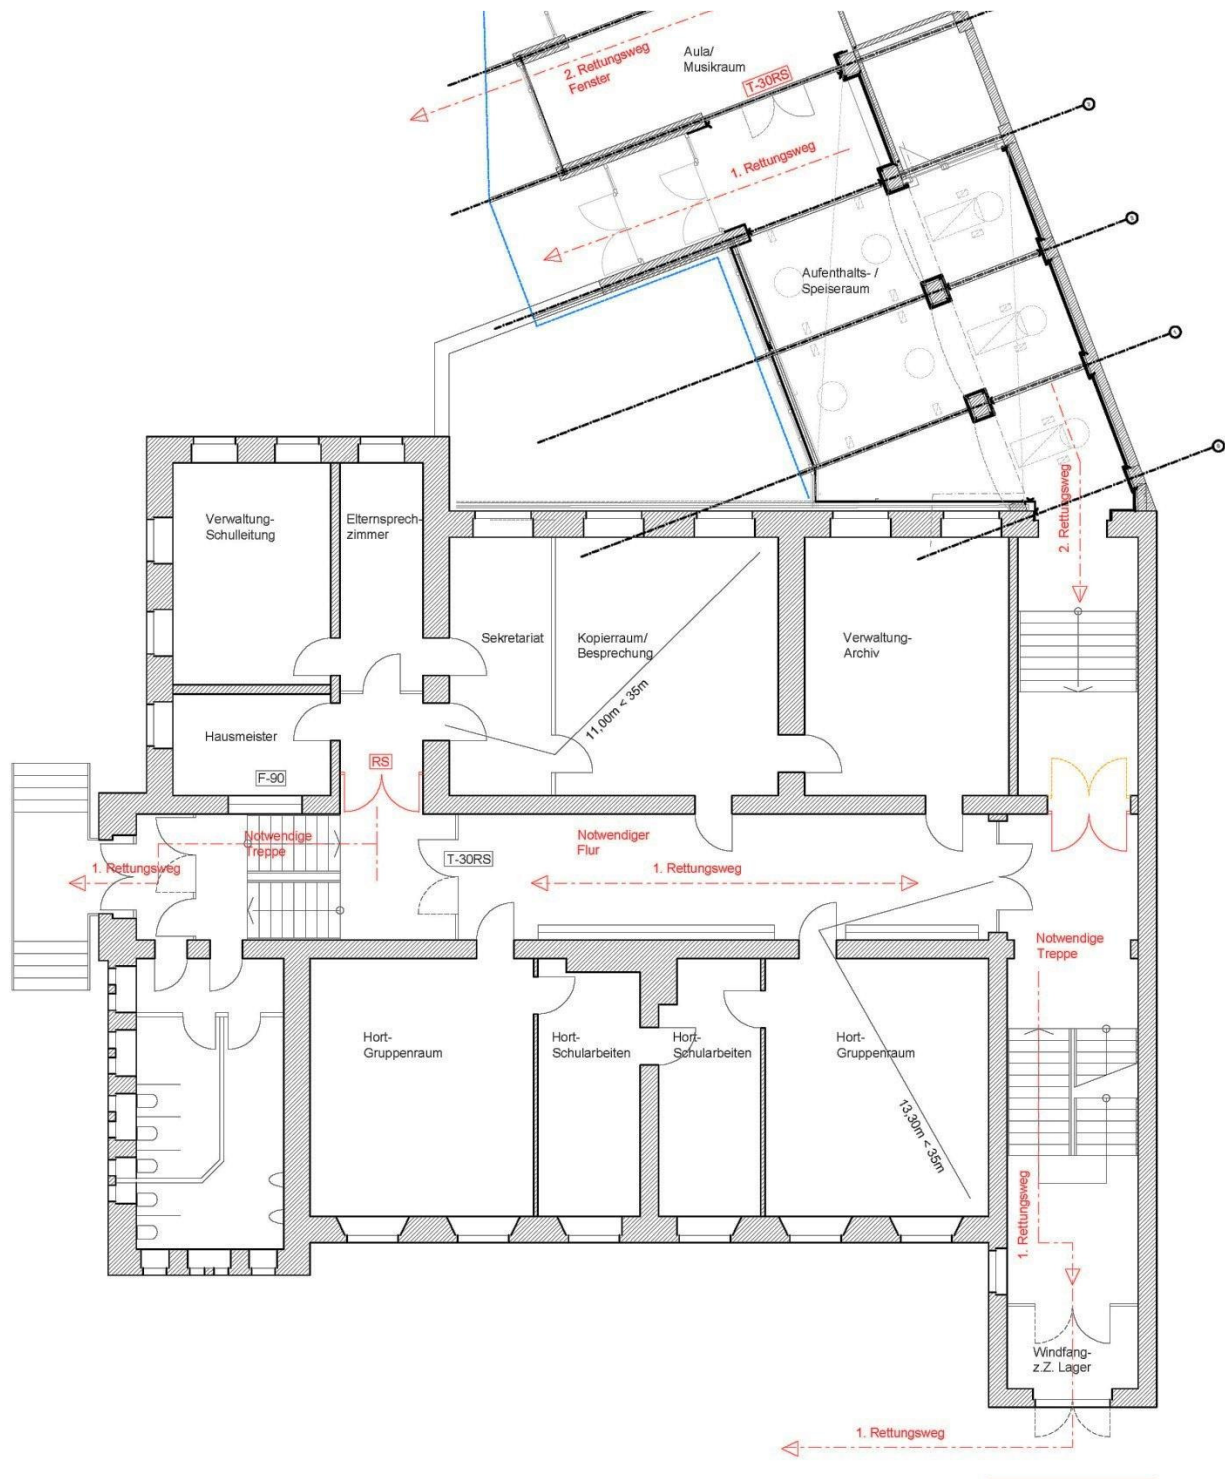

OBJEKT Grundschule Goetheplatz
PROJEKT Verbesserung der Flucht- und Rettungswege
PROJEKTNR.: B.191403003, **LAGERBUCHNR.:** 016/0018

Anlage Nr. 3.1

Lageplan

OBJEKT Grundschule Goetheplatz
PROJEKT Verbesserung der Flucht- und Rettungswege
PROJEKTNR.: B.191403003, **LAGERBUCHNR.:** 016/0018

Anlage Nr. 3.2

Grundriss Erdgeschoss

OBJEKT Grundschule Goetheplatz
PROJEKT Verbesserung der Flucht- und Rettungswege
PROJEKTNR.: B.191403003, **LAGERBUCHNR.:** 016/0018

Anlage Nr. 3.3

Grundriss 1. Obergeschoss

OBJEKT Grundschule Goetheplatz
PROJEKT Verbesserung der Flucht- und Rettungswege
PROJEKTNR.: B.191403003, **LAGERBUCHNR.:** 016/0018

Anlage Nr. 3.4

Grundriss 2. Obergeschoss

OBJEKT Grundschule Goetheplatz
PROJEKT Verbesserung der Flucht- und Rettungswege
PROJEKTNR.: B.191403003, **LAGERBUCHNR.:** 016/0018

Anlage Nr. 3.5

Grundriss 3. Obergeschoss

OBJEKT Grundschule Goetheplatz
PROJEKT Verbesserung der Flucht- und Rettungswege
PROJEKTNR.: B.191403003, **LAGERBUCHNR.:** 016/0018

Anlage Nr. 3.6

Grundriss Untergeschoss