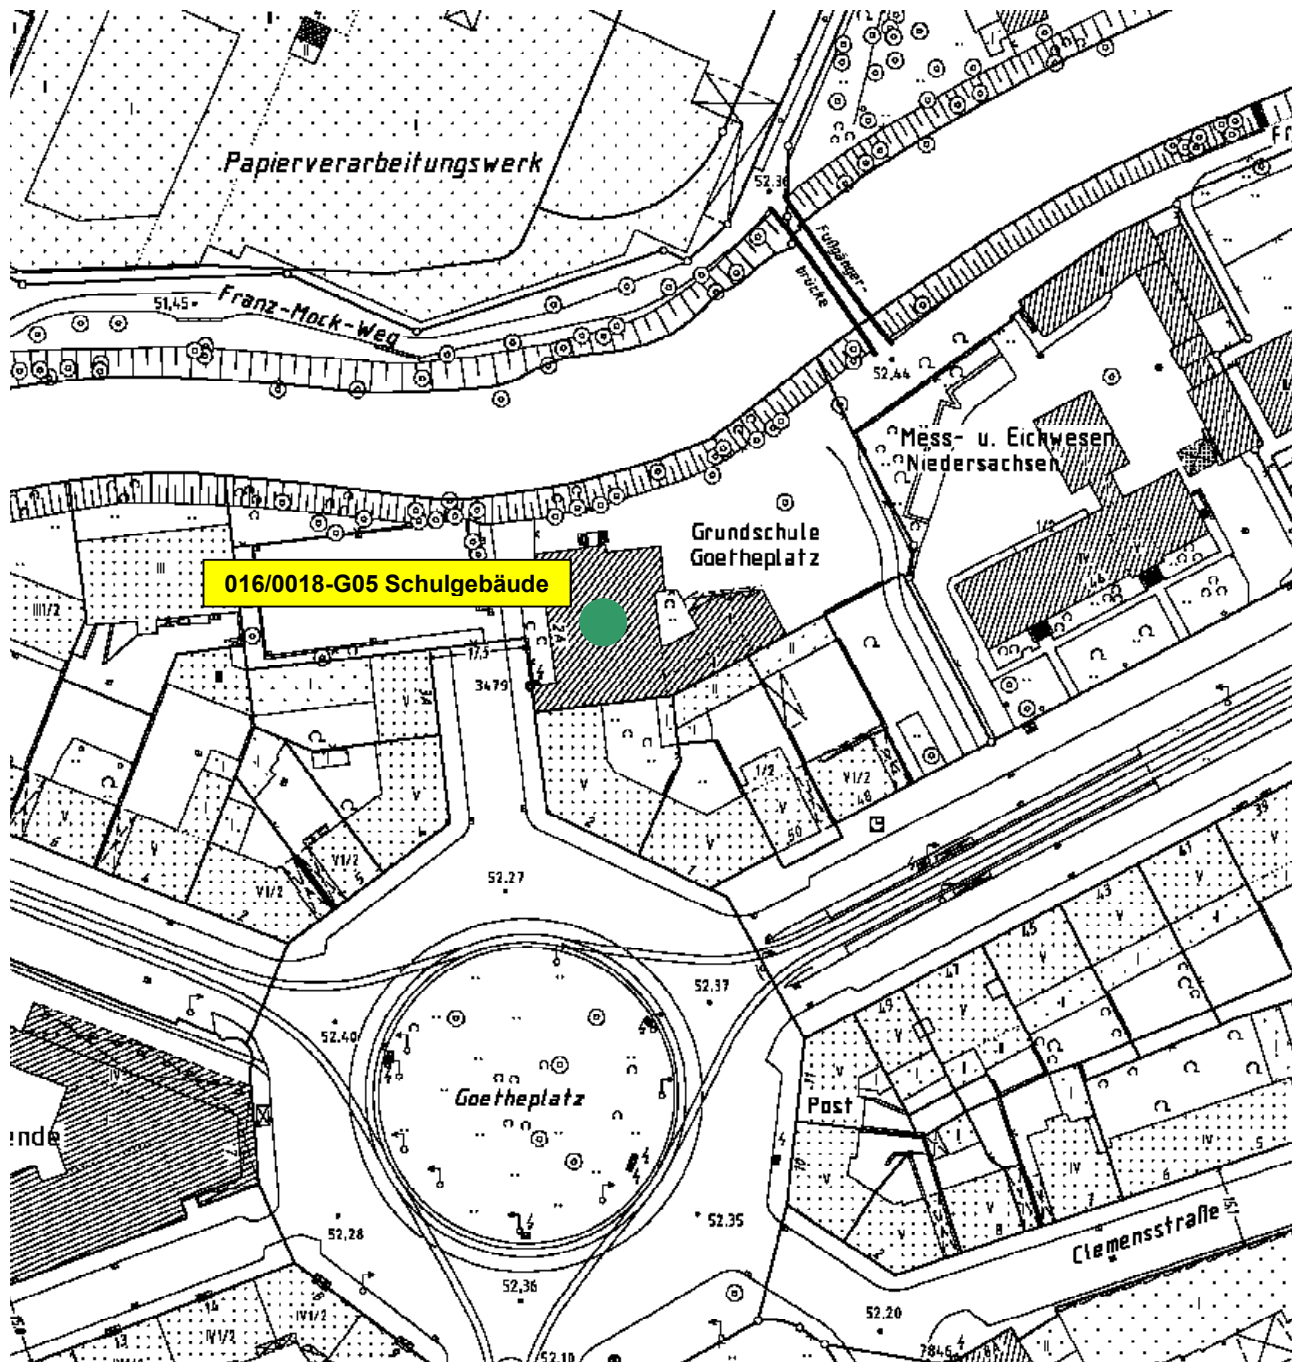

OBJEKT Grundschule Goetheplatz
PROJEKT Verbesserung der Flucht- und Rettungswege
PROJEKTNR.: B.191403003, **LAGERBUCHNR.:** 016/0018

Anlage Nr. 3.1

Lageplan

OBJEKT Grundschule Goetheplatz
PROJEKT Verbesserung der Flucht- und Rettungswege
PROJEKTNR.: B.191403003, **LAGERBUCHNR.:** 016/0018