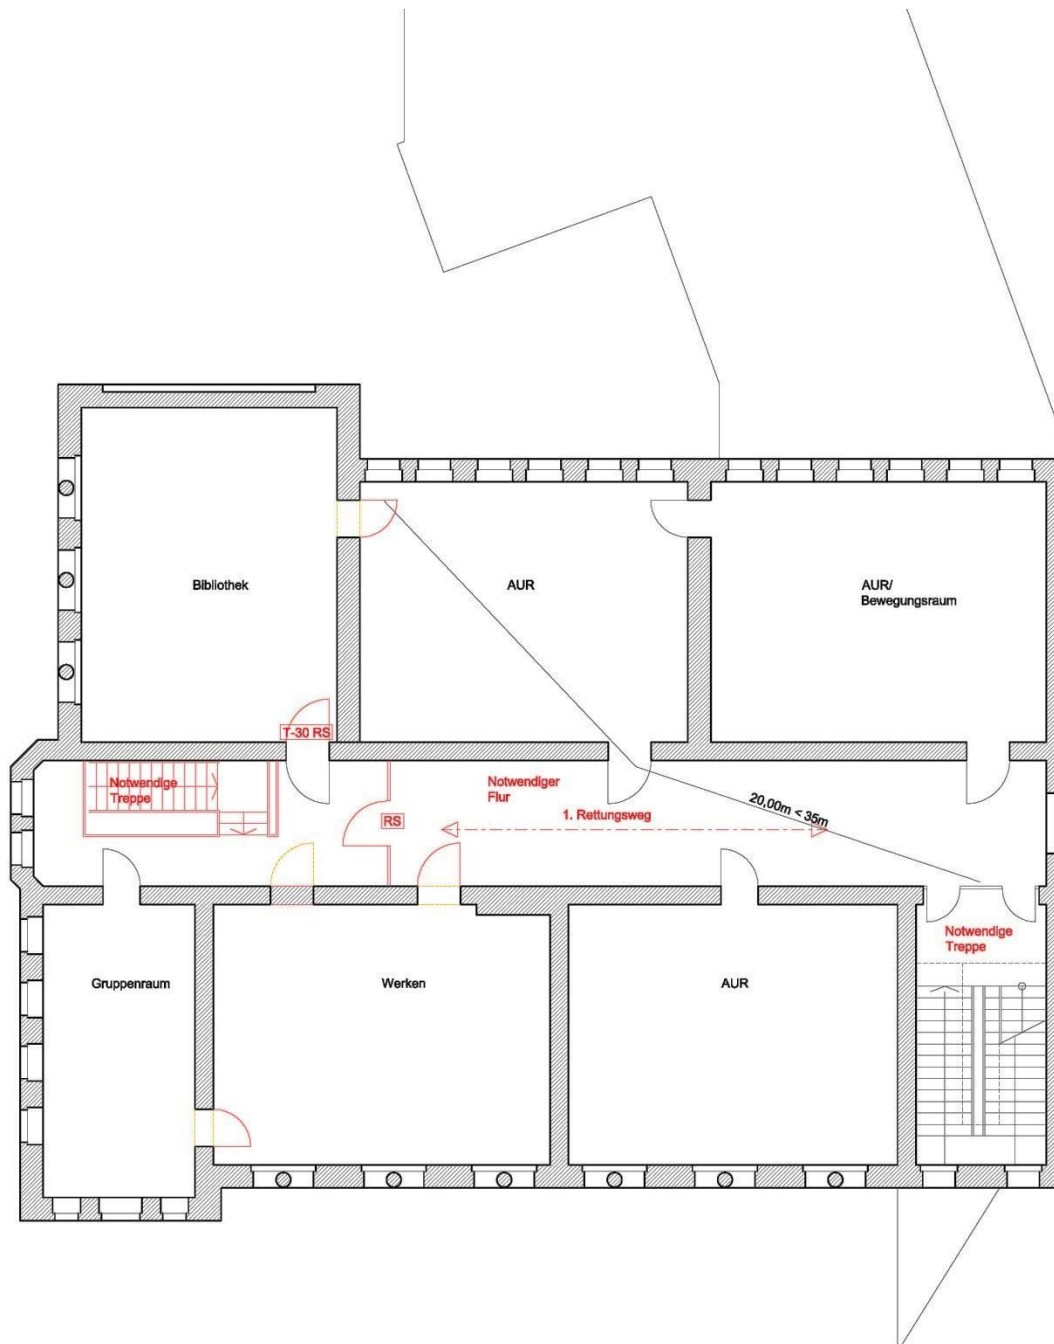

OBJEKT Grundschule Goetheplatz
PROJEKT Verbesserung der Flucht- und Rettungswege
PROJEKTNR.: B.191403003, **LAGERBUCHNR.:** 016/0018

Anlage Nr. 3.5

Grundriss 3. Obergeschoss