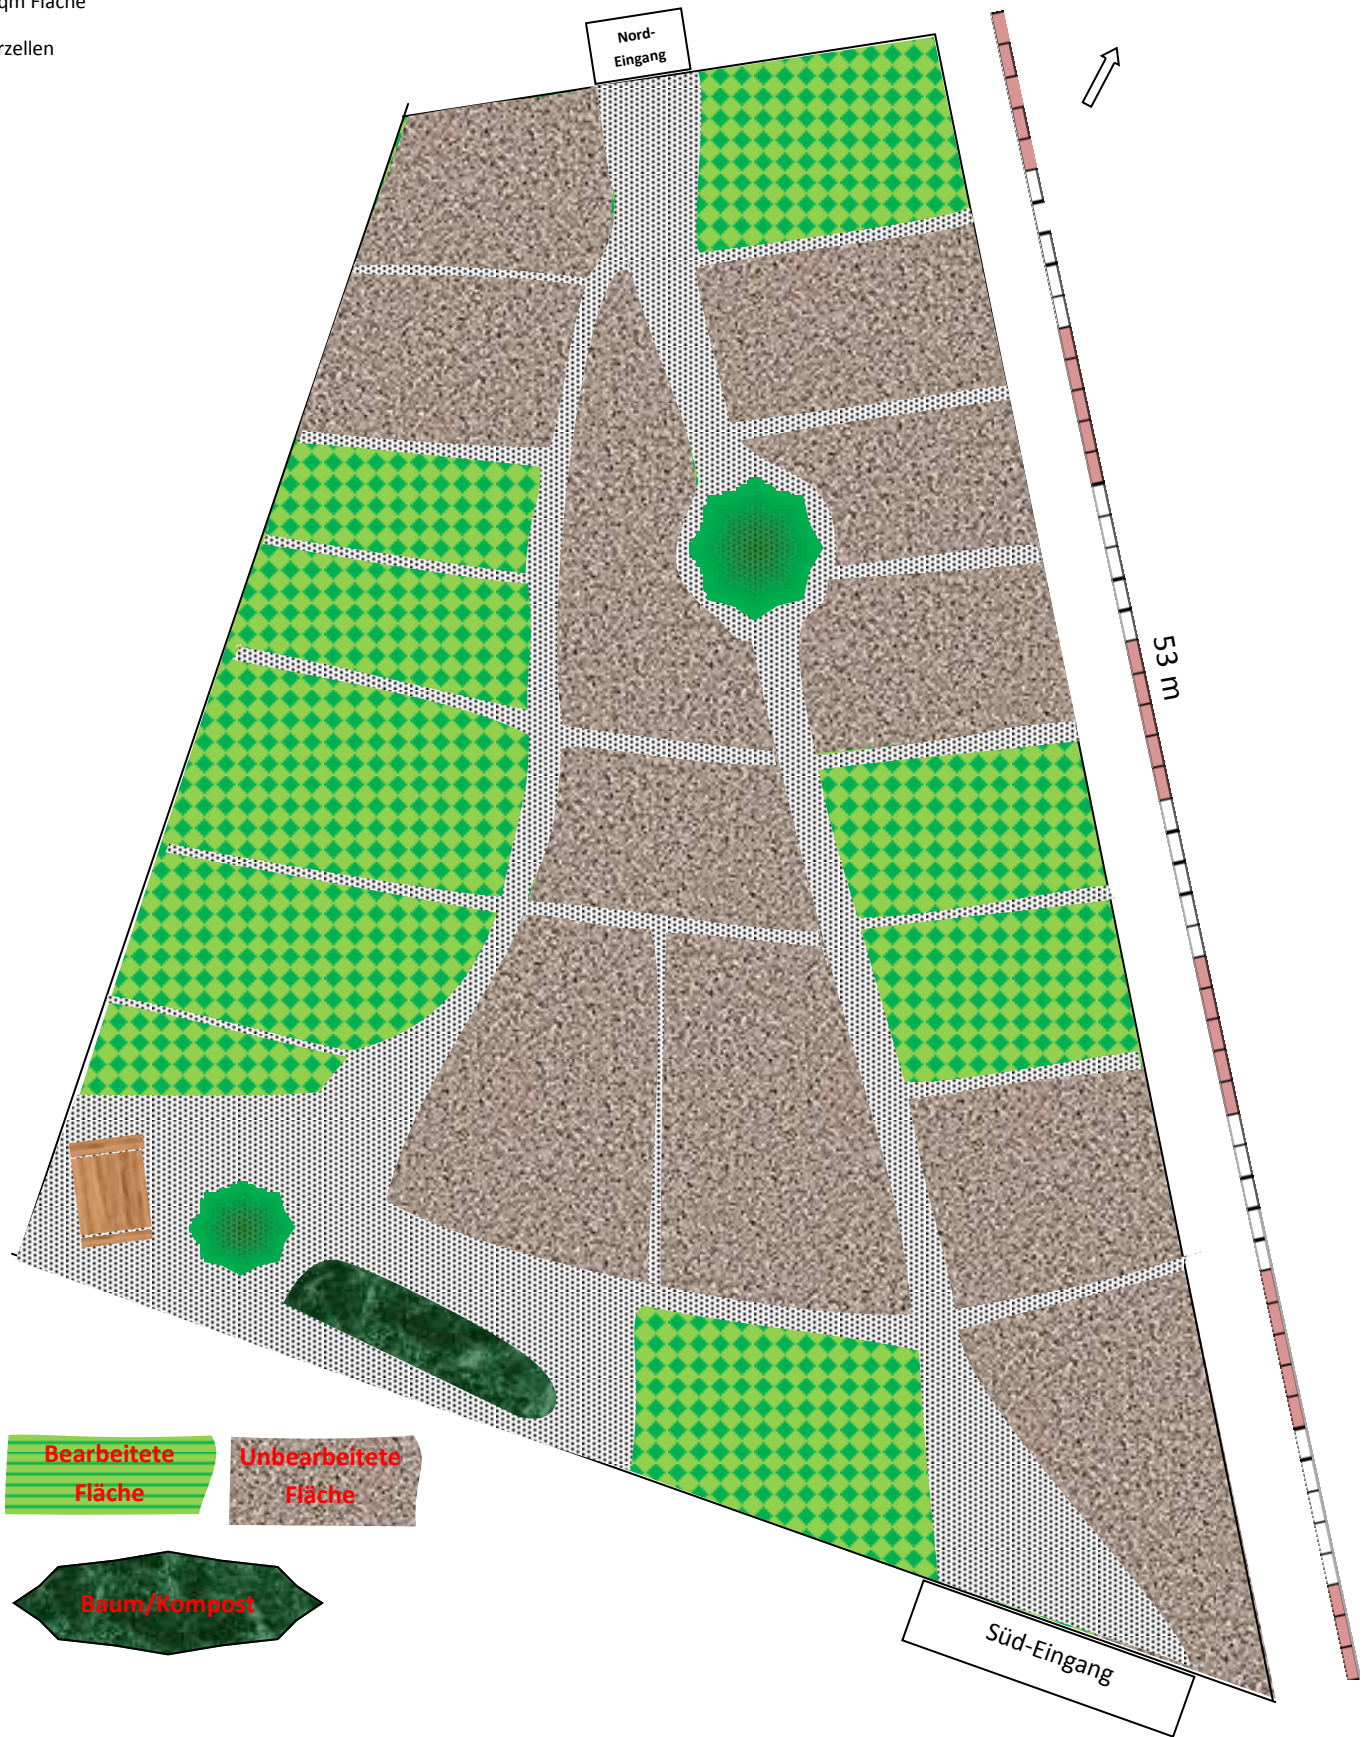

Stadtteilgarten Weisse Rose. Stand August 2017

Ca. 1000 qm Fläche

Ca. 20 Parzellen

Eine Initiative der Neue Arbeit Hannover

und des Quartiersmanagement Hannover Mühlenber/Ricklingen