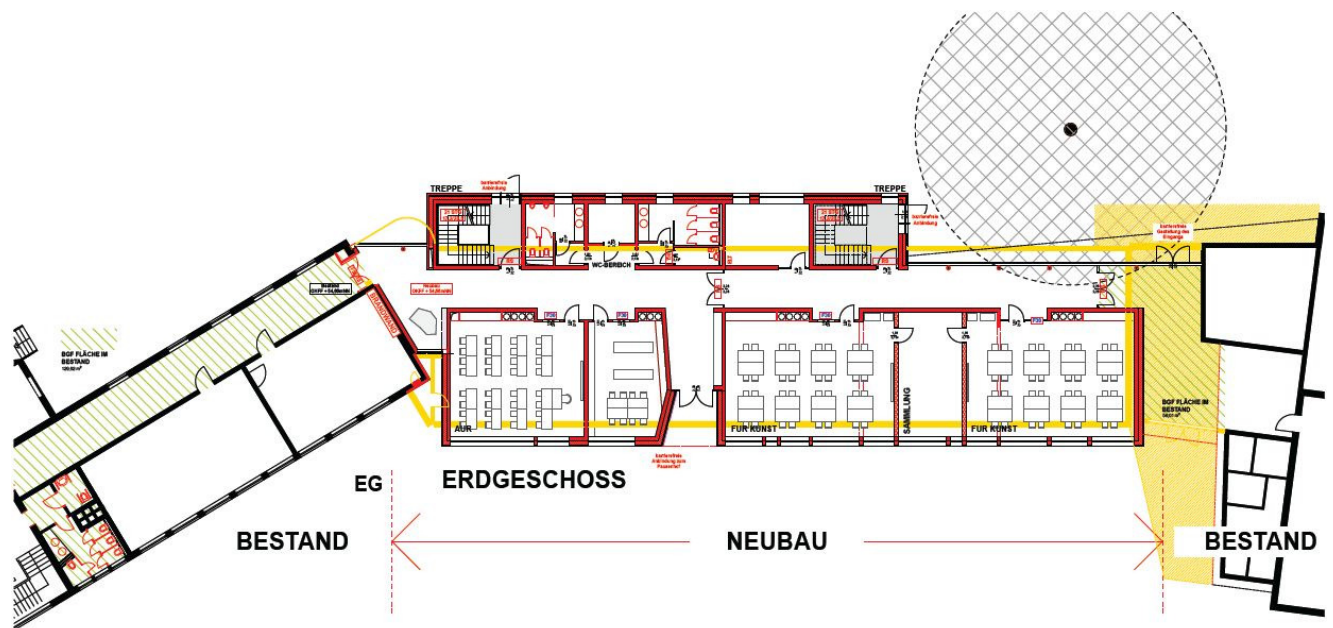

OBJEKT Gymnasium Kaiser-Wilhelm und Ratsgymnasium
PROJEKT 2. BA, Ersatzneubau und WC-Sanierung im Bestand
PROJEKTNR.: B.191400007, **LAGERBUCHNR.:** 011/0054

Anlage Nr. 3.1

Lageplan

OBJEKT Gymnasium Kaiser-Wilhelm und Ratsgymnasium
PROJEKT 2. BA, Ersatzneubau und WC-Sanierung im Bestand
PROJEKTNR.: B.191400007, **LAGERBUCHNR.:** 011/0054

Anlage Nr. 3.2

Übersichtsplan

OBJEKT Gymnasium Kaiser-Wilhelm und Ratsgymnasium
PROJEKT 2. BA, Ersatzneubau und WC-Sanierung im Bestand
PROJEKTNR.: B.191400007, **LAGERBUCHNR.:** 011/0054

Anlage Nr. 3.3

Grundriss Erdgeschoss

OBJEKT Gymnasium Kaiser-Wilhelm und Ratsgymnasium
PROJEKT 2. BA, Ersatzneubau und WC-Sanierung im Bestand
PROJEKTNR.: B.191400007, **LAGERBUCHNR.:** 011/0054

Anlage Nr. 3.4

Grundriss 1. Obergeschoss

OBJEKT Gymnasium Kaiser-Wilhelm und Ratsgymnasium
PROJEKT 2. BA, Ersatzneubau und WC-Sanierung im Bestand
PROJEKTNR.: B.191400007, **LAGERBUCHNR.:** 011/0054