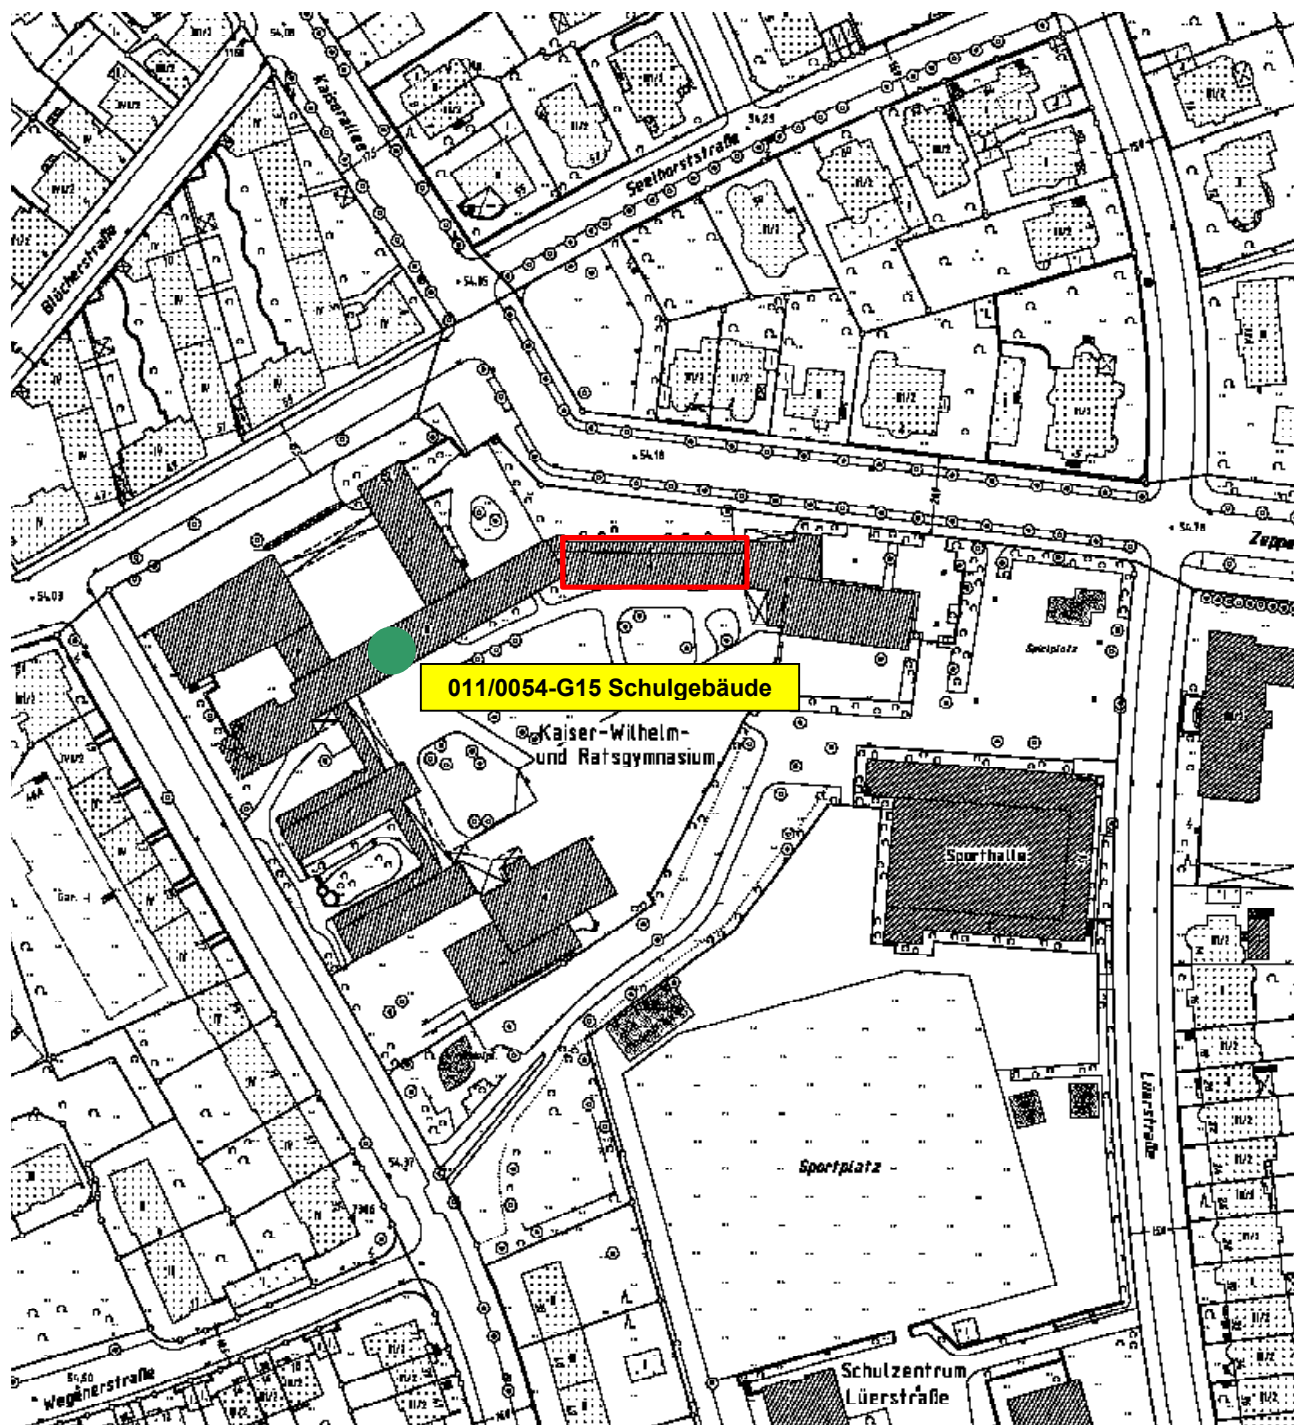

OBJEKT Gymnasium Kaiser-Wilhelm und Ratsgymnasium
PROJEKT 2. BA, Ersatzneubau und WC-Sanierung im Bestand
PROJEKTNR.: B.191400007, **LAGERBUCHNR.:** 011/0054

Anlage Nr. 3.1

Lageplan

OBJEKT Gymnasium Kaiser-Wilhelm und Ratsgymnasium
PROJEKT 2. BA, Ersatzneubau und WC-Sanierung im Bestand
PROJEKTNR.: B.191400007, **LAGERBUCHNR.:** 011/0054