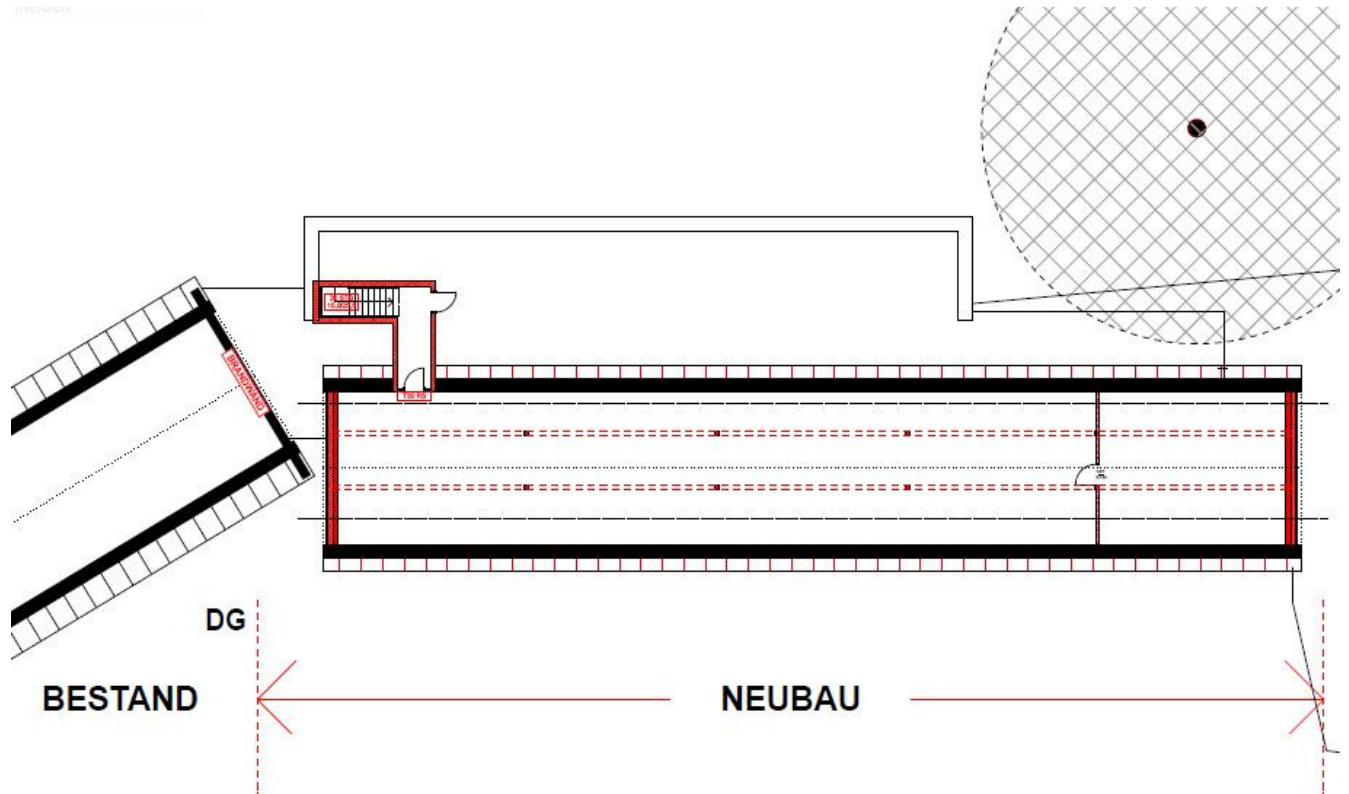

OBJEKT Gymnasium Kaiser-Wilhelm und Ratsgymnasium
PROJEKT 2. BA, Ersatzneubau und WC-Sanierung im Bestand
PROJEKTNR.: B.191400007, **LAGERBUCHNR.:** 011/0054

Anlage Nr. 3.2

Übersichtsplan