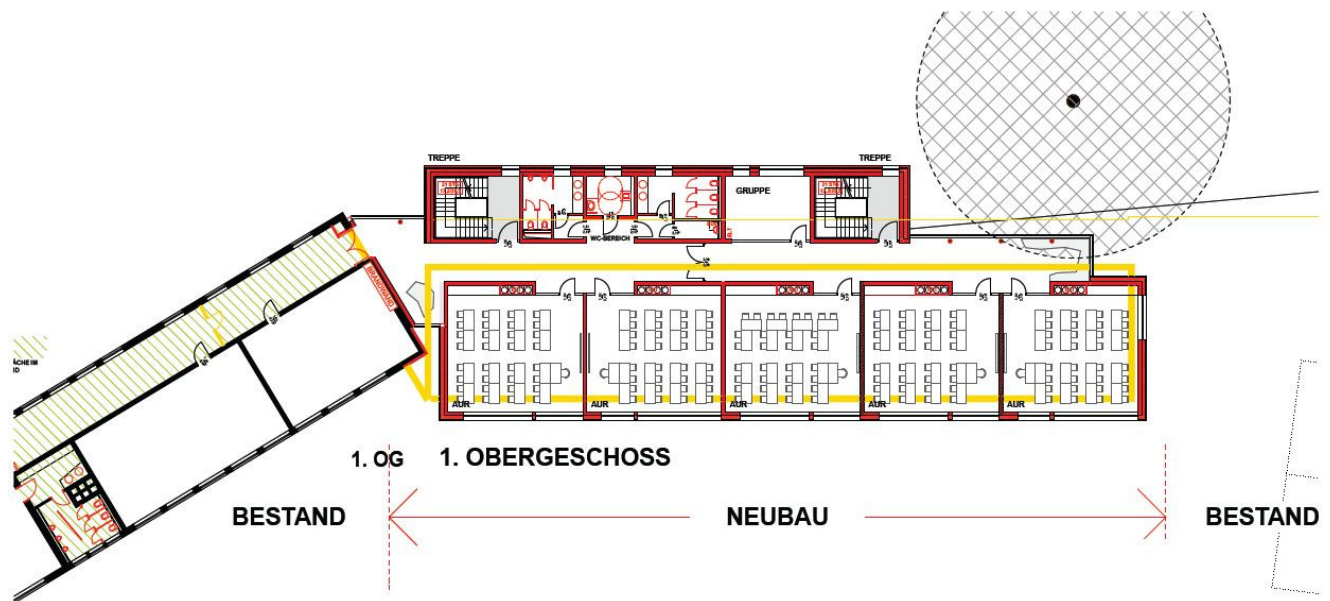

OBJEKT Gymnasium Kaiser-Wilhelm und Ratsgymnasium
PROJEKT 2. BA, Ersatzneubau und WC-Sanierung im Bestand
PROJEKTNR.: B.191400007, **LAGERBUCHNR.:** 011/0054

Anlage Nr. 3.1

Lageplan

OBJEKT Gymnasium Kaiser-Wilhelm und Ratsgymnasium
PROJEKT 2. BA, Ersatzneubau und WC-Sanierung im Bestand
PROJEKTNR.: B.191400007, **LAGERBUCHNR.:** 011/0054

Anlage Nr. 3.2

Übersichtsplan

OBJEKT Gymnasium Kaiser-Wilhelm und Ratsgymnasium
PROJEKT 2. BA, Ersatzneubau und WC-Sanierung im Bestand
PROJEKTNR.: B.191400007, **LAGERBUCHNR.:** 011/0054

Anlage Nr. 3.3

Grundriss Erdgeschoss

OBJEKT Gymnasium Kaiser-Wilhelm und Ratsgymnasium
PROJEKT 2. BA, Ersatzneubau und WC-Sanierung im Bestand
PROJEKTNR.: B.191400007, **LAGERBUCHNR.:** 011/0054

Anlage Nr. 3.4

Grundriss 1. Obergeschoss

OBJEKT Gymnasium Kaiser-Wilhelm und Ratsgymnasium
PROJEKT 2. BA, Ersatzneubau und WC-Sanierung im Bestand
PROJEKTNR.: B.191400007, **LAGERBUCHNR.:** 011/0054