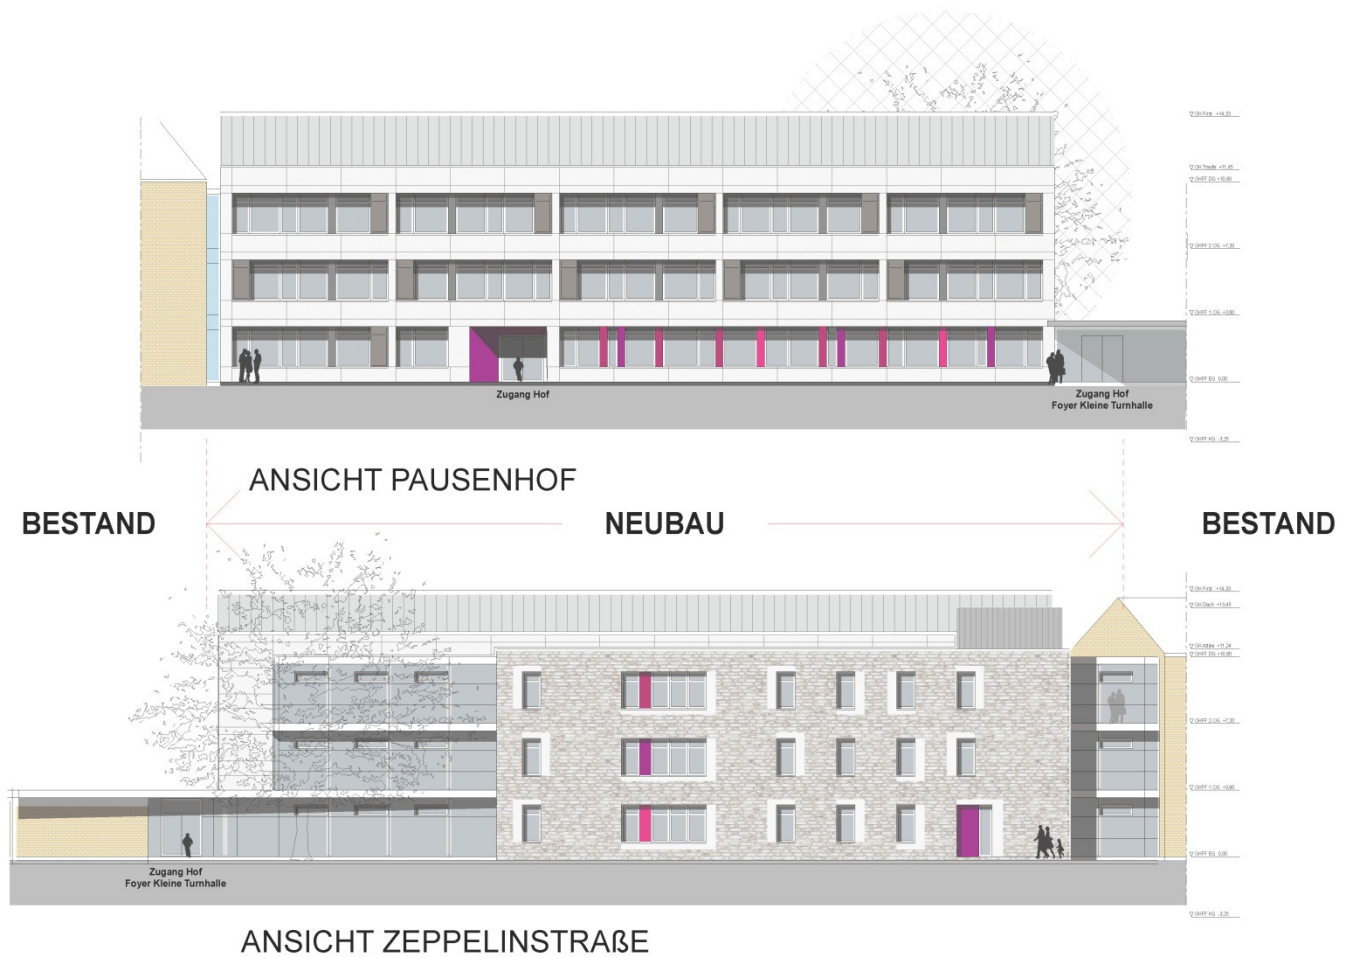

OBJEKT Gymnasium Kaiser-Wilhelm und Ratsgymnasium
PROJEKT 2. BA, Ersatzneubau und WC-Sanierung im Bestand
PROJEKTNR.: B.191400007, **LAGERBUCHNR.:** 011/0054

Anlage Nr. 3.7

Ansichten