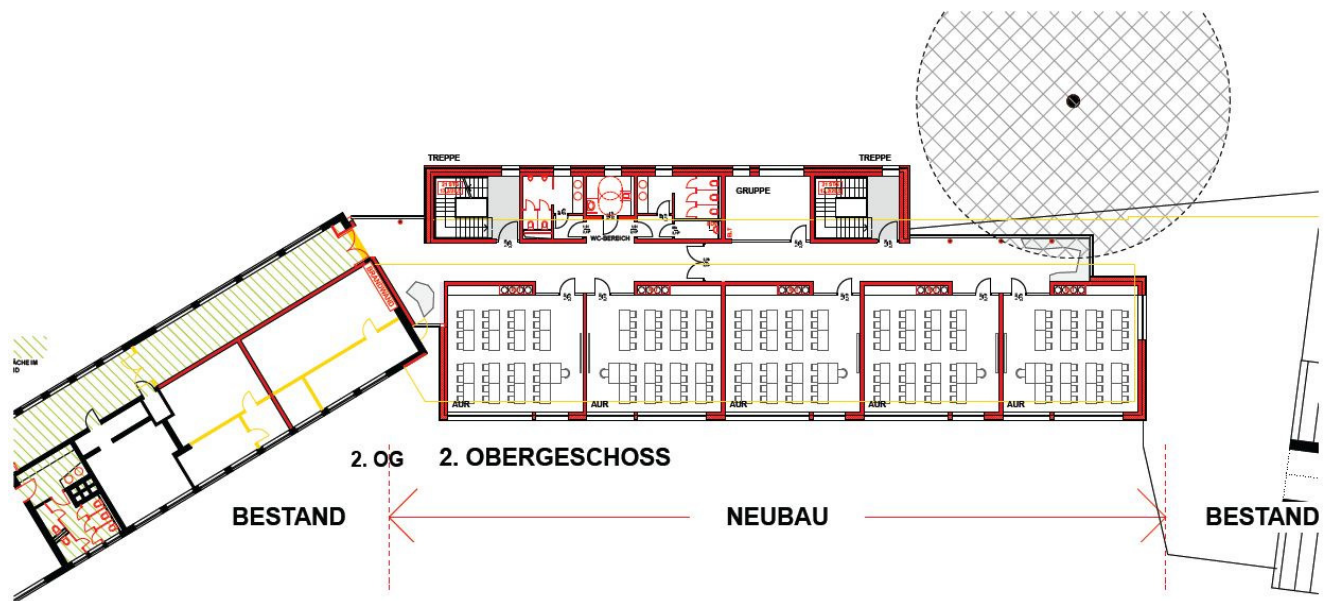

OBJEKT Gymnasium Kaiser-Wilhelm und Ratsgymnasium
PROJEKT 2. BA, Ersatzneubau und WC-Sanierung im Bestand
PROJEKTNR.: B.191400007, **LAGERBUCHNR.:** 011/0054

Anlage Nr. 3.5

Grundriss 2. Obergeschoss