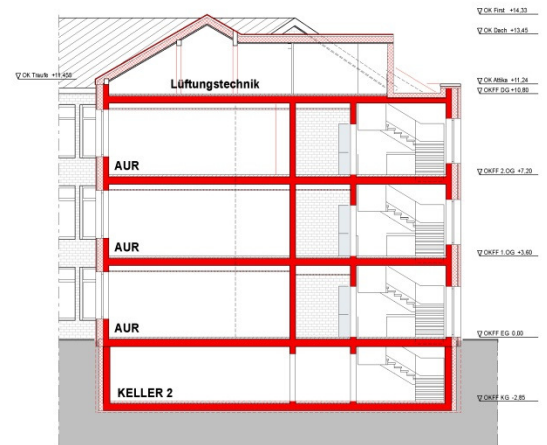

Grundriss Keller

OBJEKT Gymnasium Kaiser-Wilhelm und Ratsgymnasium
PROJEKT 2. BA, Ersatzneubau und WC-Sanierung im Bestand
PROJEKTNR.: B.191400007, **LAGERBUCHNR.:** 011/0054

Anlage Nr. 3.7

Ansichten

OBJEKT	<u>Gymnasium Kaiser-Wilhelm und Ratsgymnasium</u>	Anlage Nr. 3.8
PROJEKT	<u>2. BA, Ersatzneubau und WC-Sanierung im Bestand</u>	
PROJEKTNR.:	<u>B.191400007,</u> <u>LAGERBUCHNR.: 011/0054</u>	

Schnitte

SCHNITT b_b

SCHNITT a_a

SCHNITT c_c