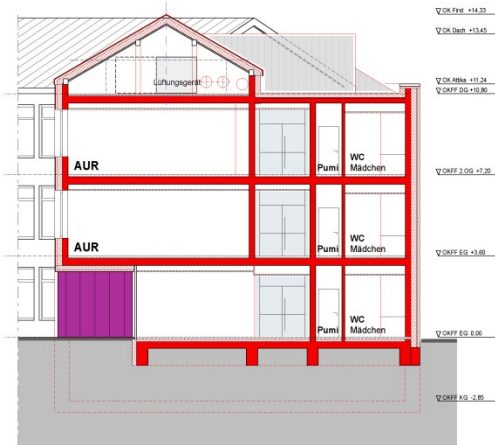

Anlage Nr. 3.5

Grundriss 2. Obergeschoss

OBJEKT Gymnasium Kaiser-Wilhelm und Ratsgymnasium
PROJEKT 2. BA, Ersatzneubau und WC-Sanierung im Bestand
PROJEKTNR.: B.191400007, **LAGERBUCHNR.:** 011/0054

Anlage Nr. 3.6

Grundriss Keller

OBJEKT Gymnasium Kaiser-Wilhelm und Ratsgymnasium
PROJEKT 2. BA, Ersatzneubau und WC-Sanierung im Bestand
PROJEKTNR.: B.191400007, **LAGERBUCHNR.:** 011/0054

Anlage Nr. 3.7

Ansichten

OBJEKT	<u>Gymnasium Kaiser-Wilhelm und Ratsgymnasium</u>	Anlage Nr. 3.8
PROJEKT	<u>2. BA, Ersatzneubau und WC-Sanierung im Bestand</u>	
PROJEKTNR.:	<u>B.191400007,</u> <u>LAGERBUCHNR.: 011/0054</u>	

Schnitte

SCHNITT b_b

SCHNITT a_a

SCHNITT c_c