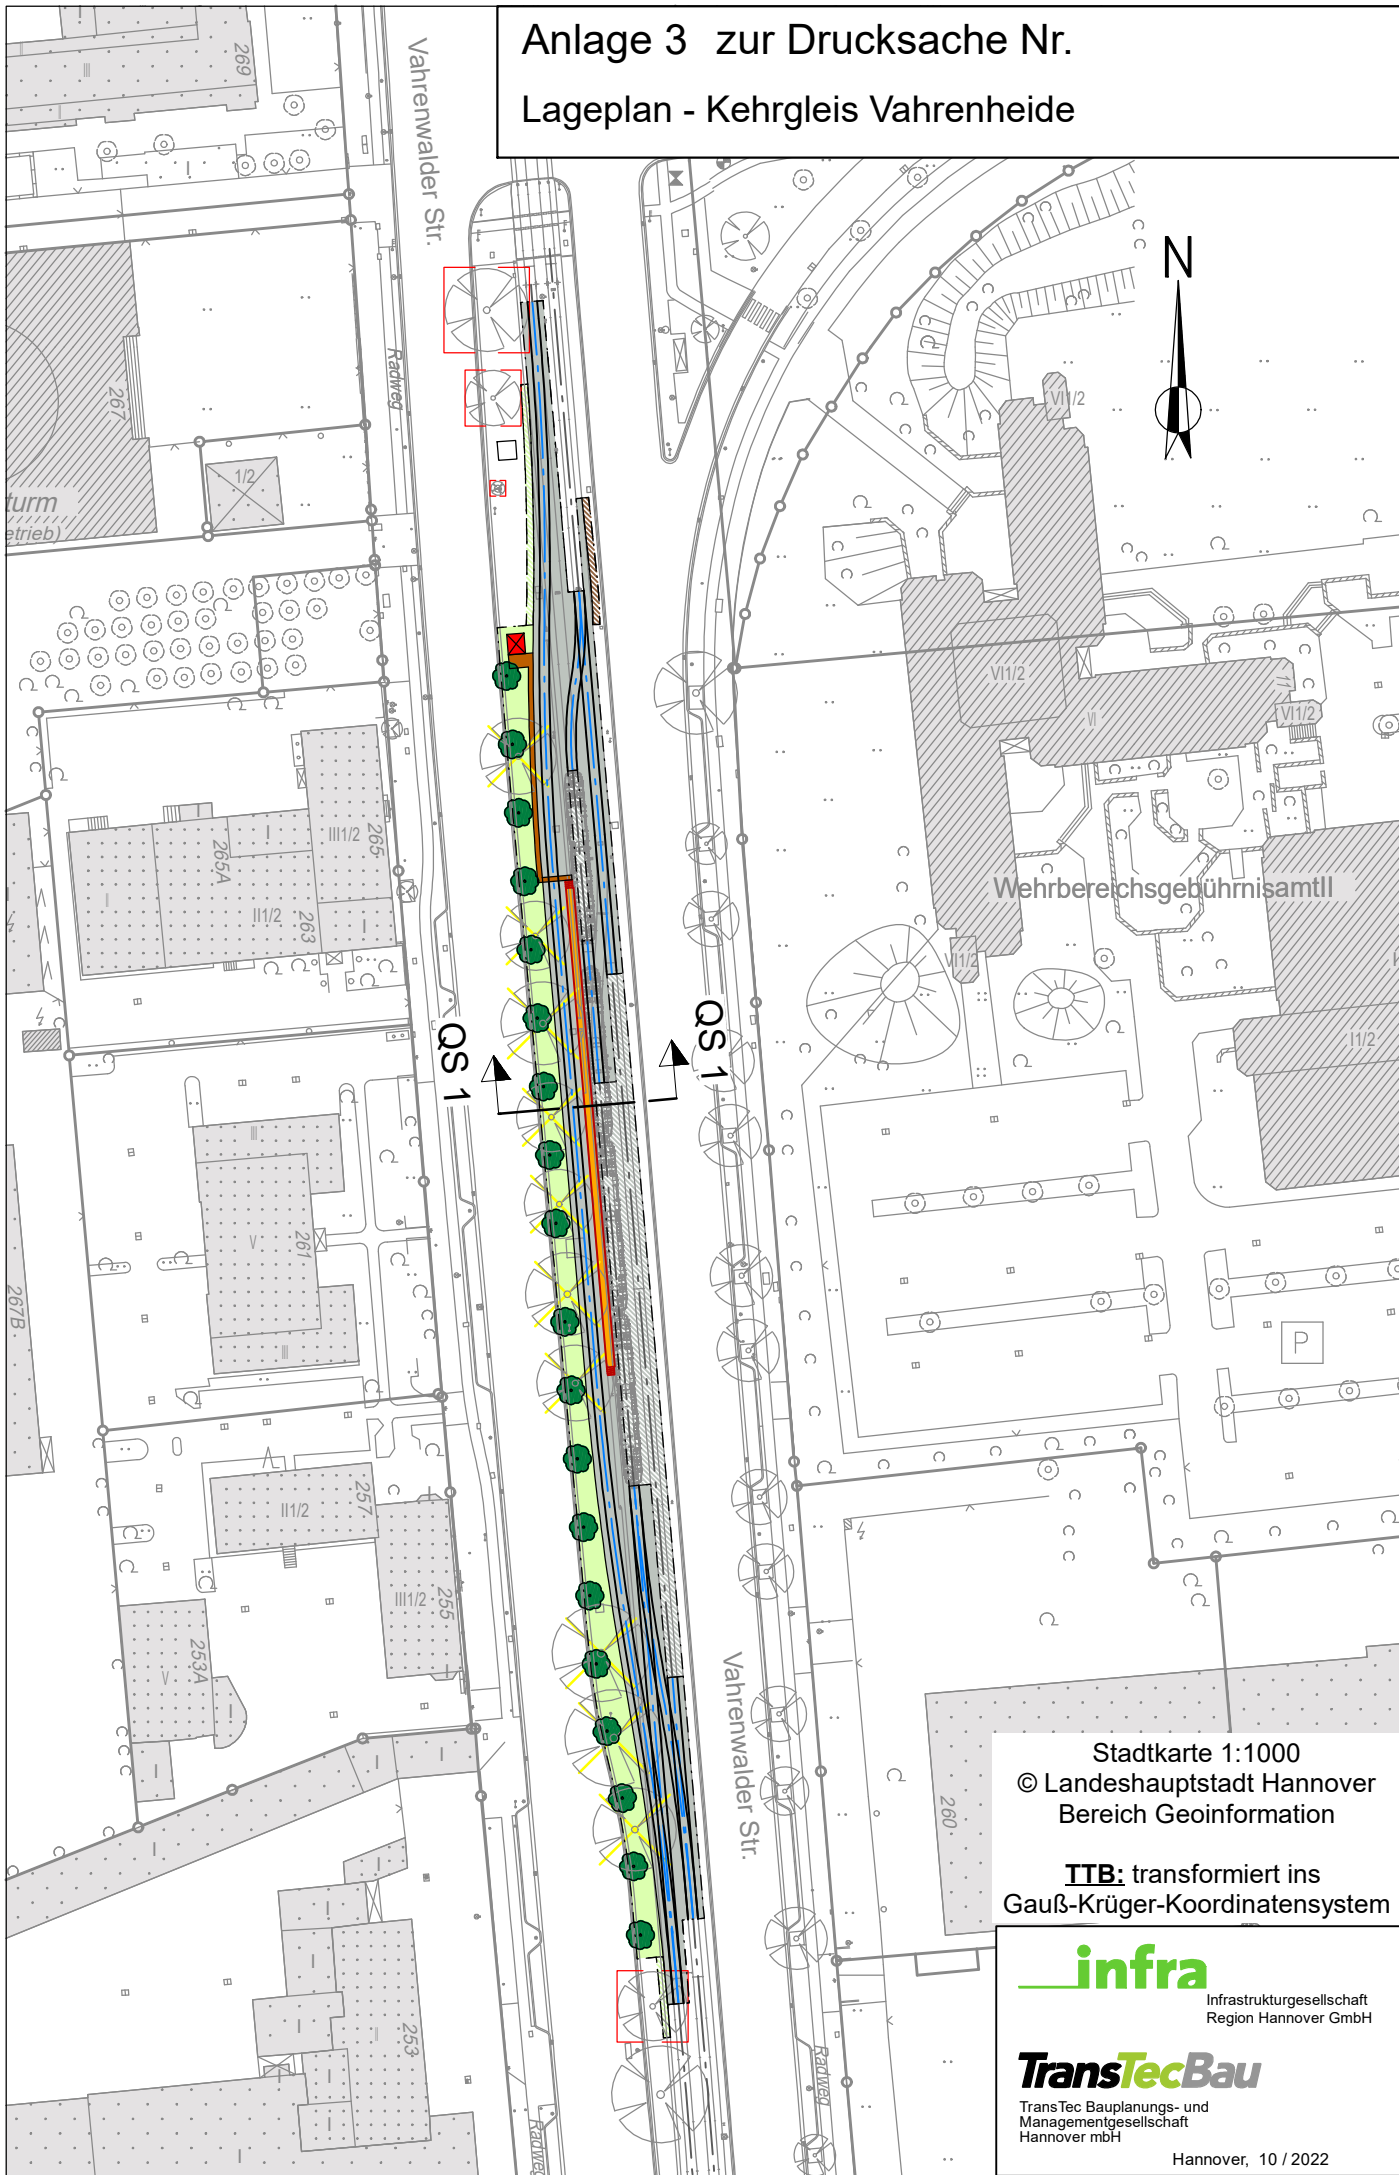

Anlage 3 zur Drucksache Nr.  
Lageplan - Kehrgleis Vahrenheide

Stadtkarte 1:1000  
© Landeshauptstadt Hannover  
Bereich Geoinformation

TTB: transformiert ins  
Gauß-Krüger-Koordinatensystem

**infra**  
Infrastrukturgesellschaft  
Region Hannover GmbH

**TransTecBau**  
TransTec Bauplanungs- und  
Managementgesellschaft  
Hannover mbH

Hannover, 10 / 2022