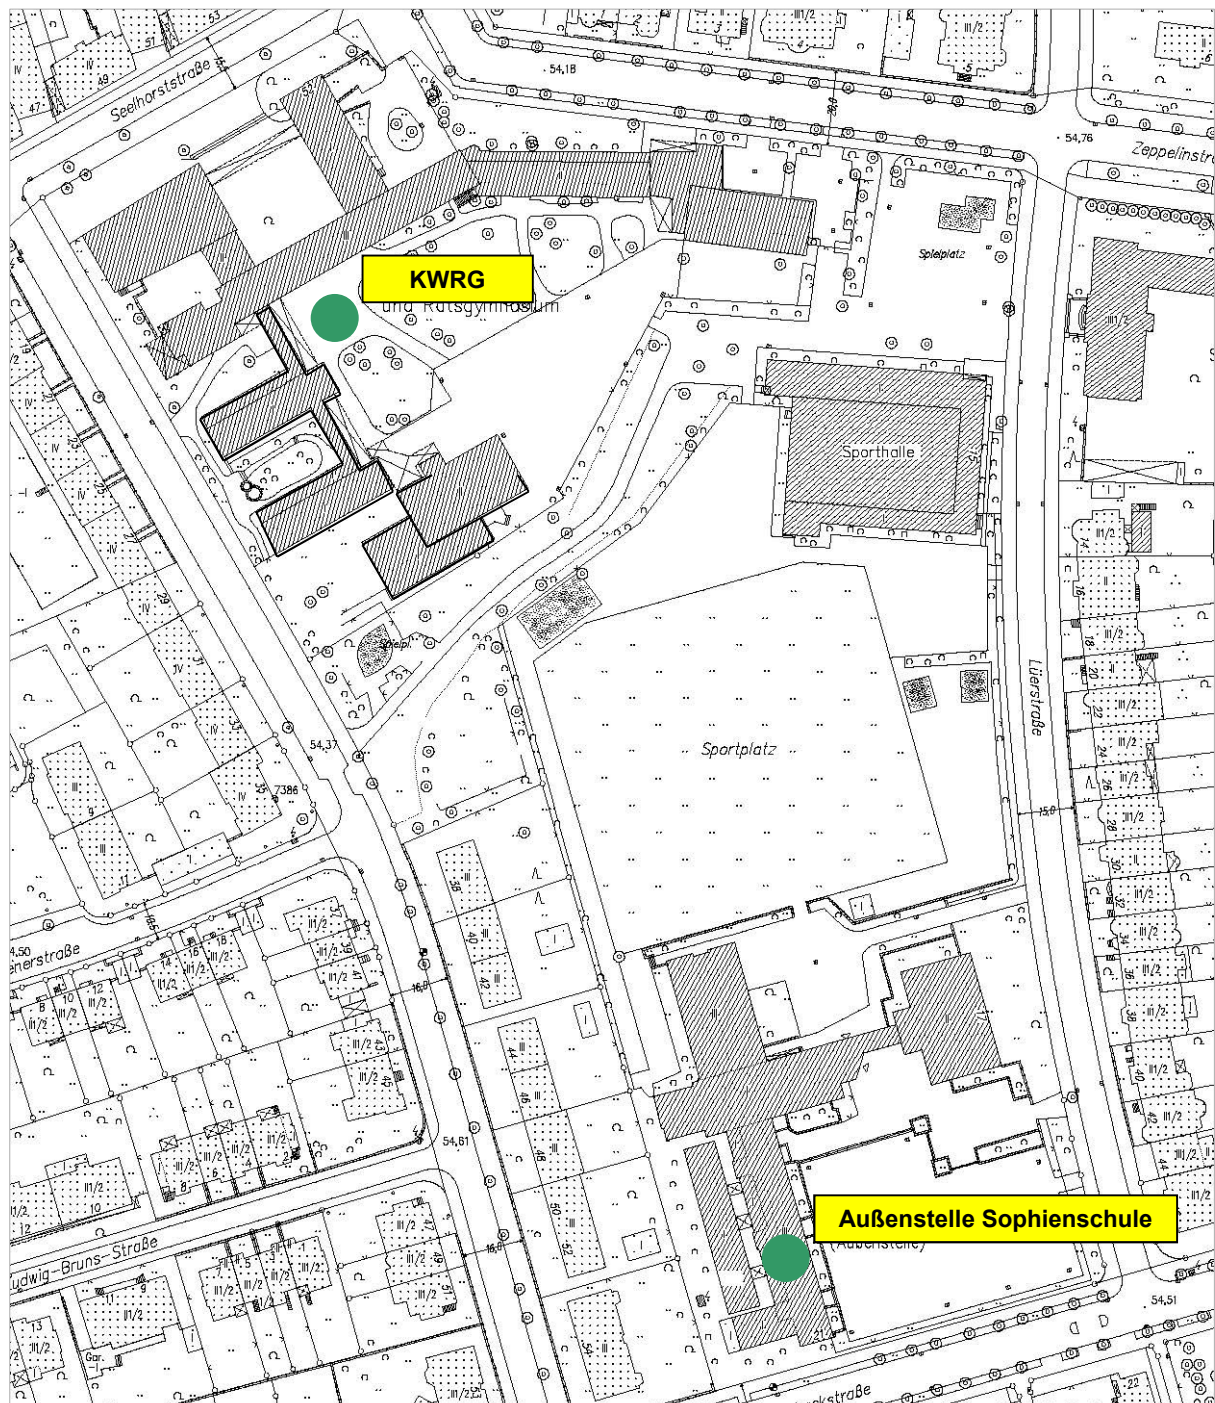

OBJEKT	<u>Gymnasium Sophienschule</u> <u>Kaiser-Wilhelm und Ratsgymnasium</u>	
PROJEKT	<u>Ersatzneubau Gymnasium Sophienschule</u> <u>Erweiterungsbau Kaiser-Wilhelm und Ratsgymnasium</u>	
PROJEKTNR.:	LAGERBUCHNR.:	
<u>B.191600014,</u>	<u>011/0079</u>	Sophienschule
<u>B.191600013,</u>	<u>011/0054</u>	KWRG

Anlage Nr. 1.1

Lageplan Lürstraße / Seelhorststr.

OBJEKT	<u>Gymnasium Sophienschule</u> <u>Kaiser-Wilhelm und Ratsgymnasium</u>	
PROJEKT	<u>Ersatzneubau Gymnasium Sophienschule</u> <u>Erweiterungsbau Kaiser-Wilhelm und Ratsgymnasium</u>	
PROJEKTNR.:	LAGERBUCHNR.:	
<u>B.191600014.</u>	<u>011/0079</u>	Sophienschule
<u>B.191600013.</u>	<u>011/0054</u>	KWRG

Anlage Nr. 1.2

Luftbild