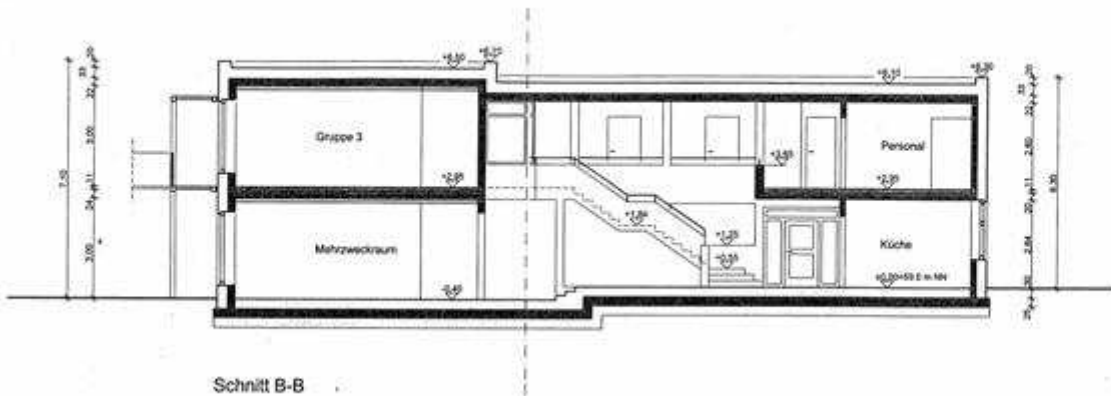

VORHABEN
NEUBAU KINDERTAGESSTÄTTE HÖLTJEBAUMSTRASSE

**SCHNITTE
 ANLAGE 6
 ZUR DRUCKSACHE NR.:**

Schnitt B-B

Schnitt A-A

NEUBAU KITA HÖLTJEBAUMSTR.			
LANDESHAUPTSTADT HANNOVER FB GEBÄUDEMANAGEMENT HÖLTERPLATZ 5		DE 19.23 3 0649 Hannover	
MASSSTAB 1:50	Datum 22.09.05	Zeichner L. S.	Blatt 05
Schnitte		Blatt	