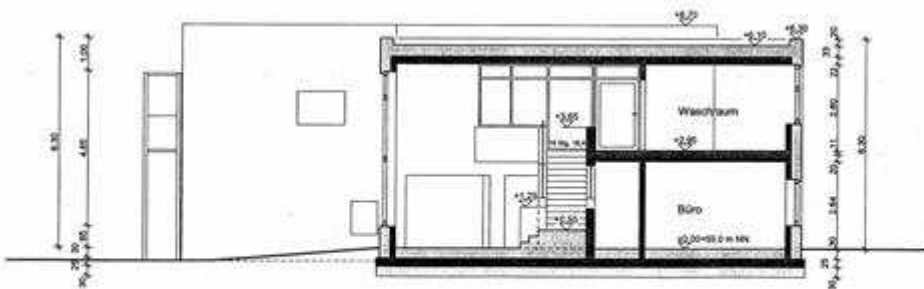

VORHABEN
NEUBAU KINDERTAGESSTÄTTE HÖLTJEBAUMSTRASSE

**SCHNITTE
 ANLAGE 6
 ZUR DRUCKSACHE NR.:**

Schnitt B-B

Schnitt A-A

NEUBAU KITA HÖLTJEBAUMSTR.			
LANDESHAUPTSTADT HANNOVER FB GEBÄUDEMANAGEMENT HÖLTERPLATZ 5		DE 19.23 3 0649 Hannover	
MASSSTAB 1:50	Datum 22.09.05	Zeichner L. S.	Blatt 05
Schnitte		Blatt	