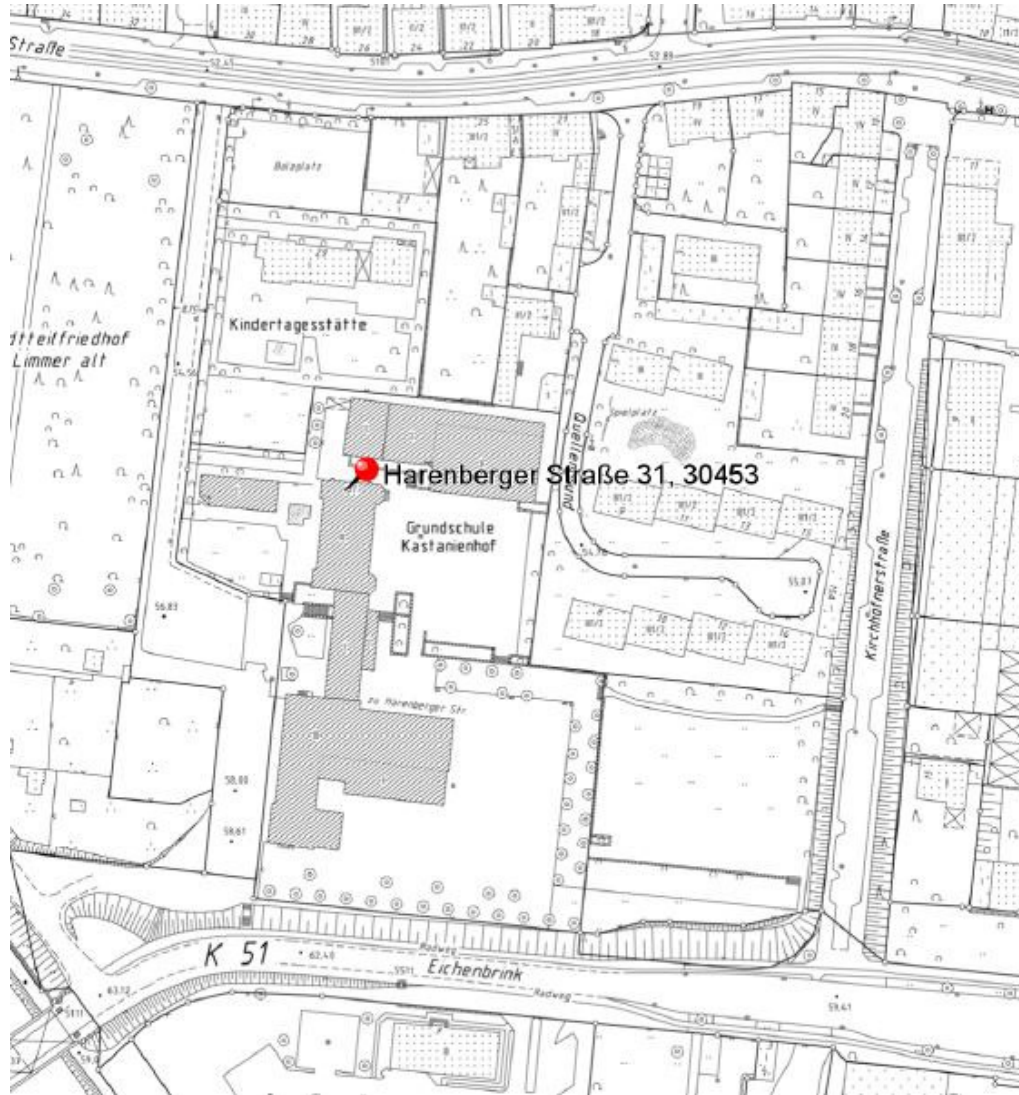

OBJEKT	Grundschule Kastanienhof	Anlage 3
PROJEKT	Umsetzung dezentrale Lüftungsanlage	
PROJEKTNR.:	B.191600003 LAGERBUCHNR.: 034-0011	

Lageplan

Dachaufsicht ohne Maßstab (ohne Sporthalle Bestand)

Rot = Neubauten
Schwarz = Bestand