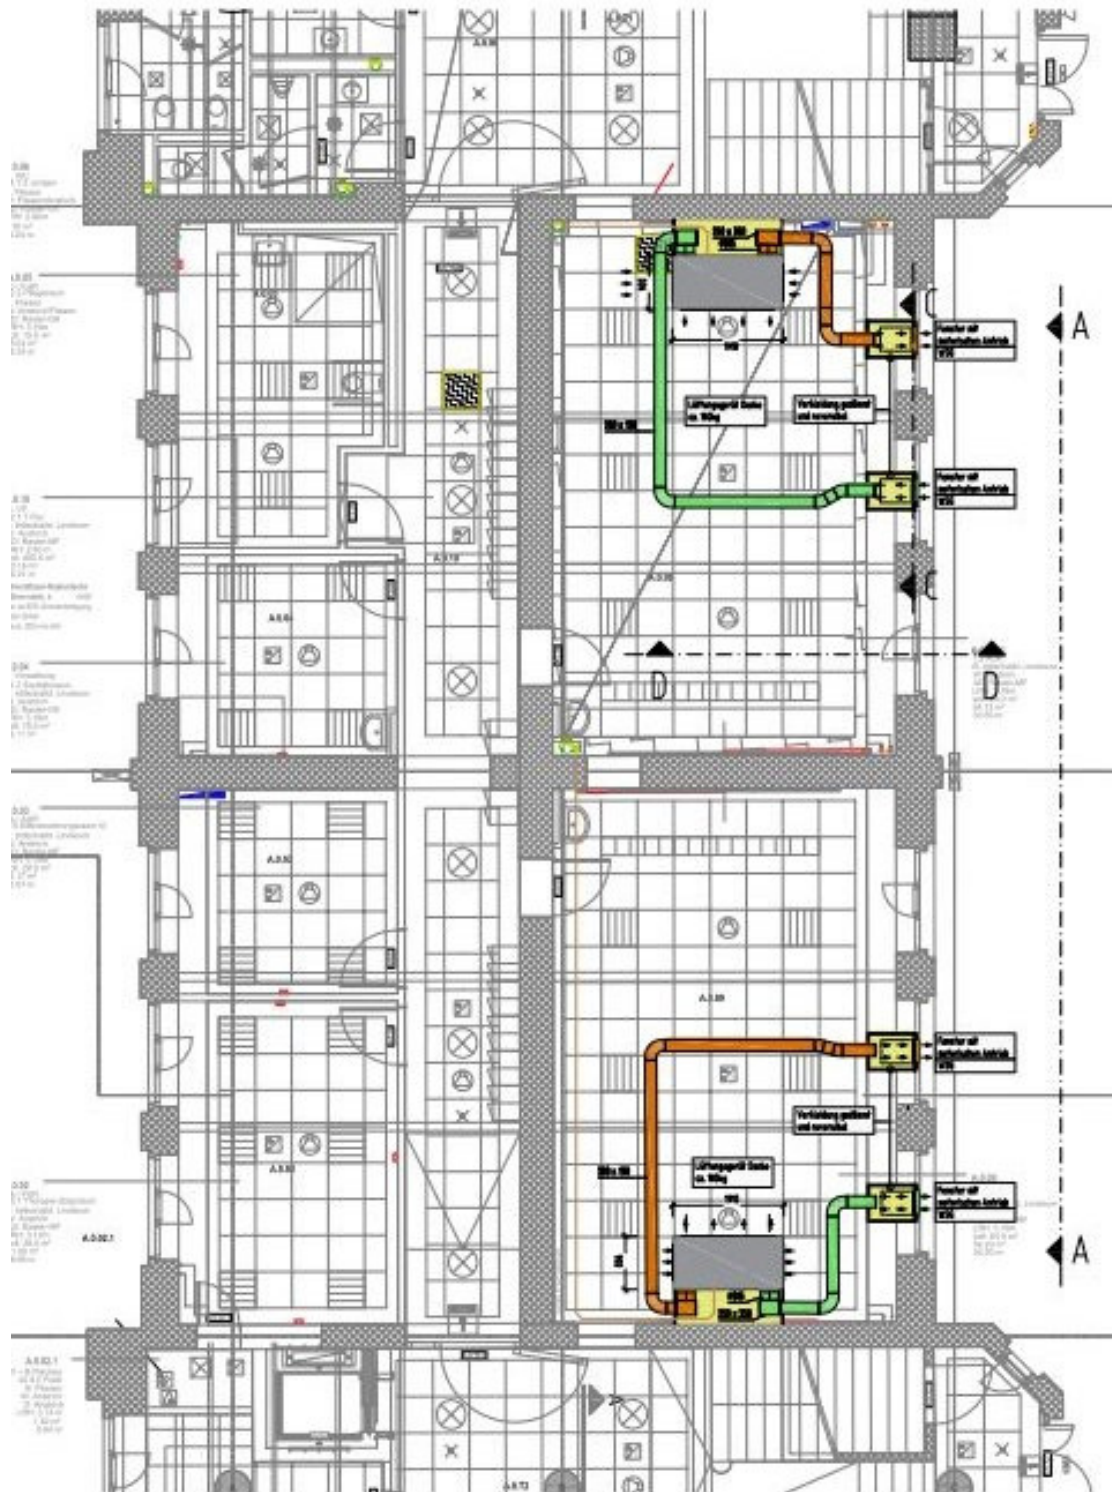

OBJEKT	Grundschule Kastanienhof	Anlage 3
PROJEKT	Umsetzung dezentrale Lüftungsanlage	
PROJEKTNR.:	B.191600003 LAGERBUCHNR.: 034-0011	

Lageplan

Dachaufsicht ohne Maßstab (ohne Sporthalle Bestand)

Rot = Neubauten
Schwarz = Bestand

OBJEKT	Grundschule Kastanienhof	Anlage 3.1
PROJEKT	Umsetzung dezentrale Lüftungsanlage	
PROJEKTNR.:	B.191600003	

Bauteil A Grundriss EG

OBJEKT	Grundschule Kastanienhof	Anlage 3.2
PROJEKT	Umsetzung dezentrale Lüftungsanlage	
PROJEKTNR.:	B.191600003	