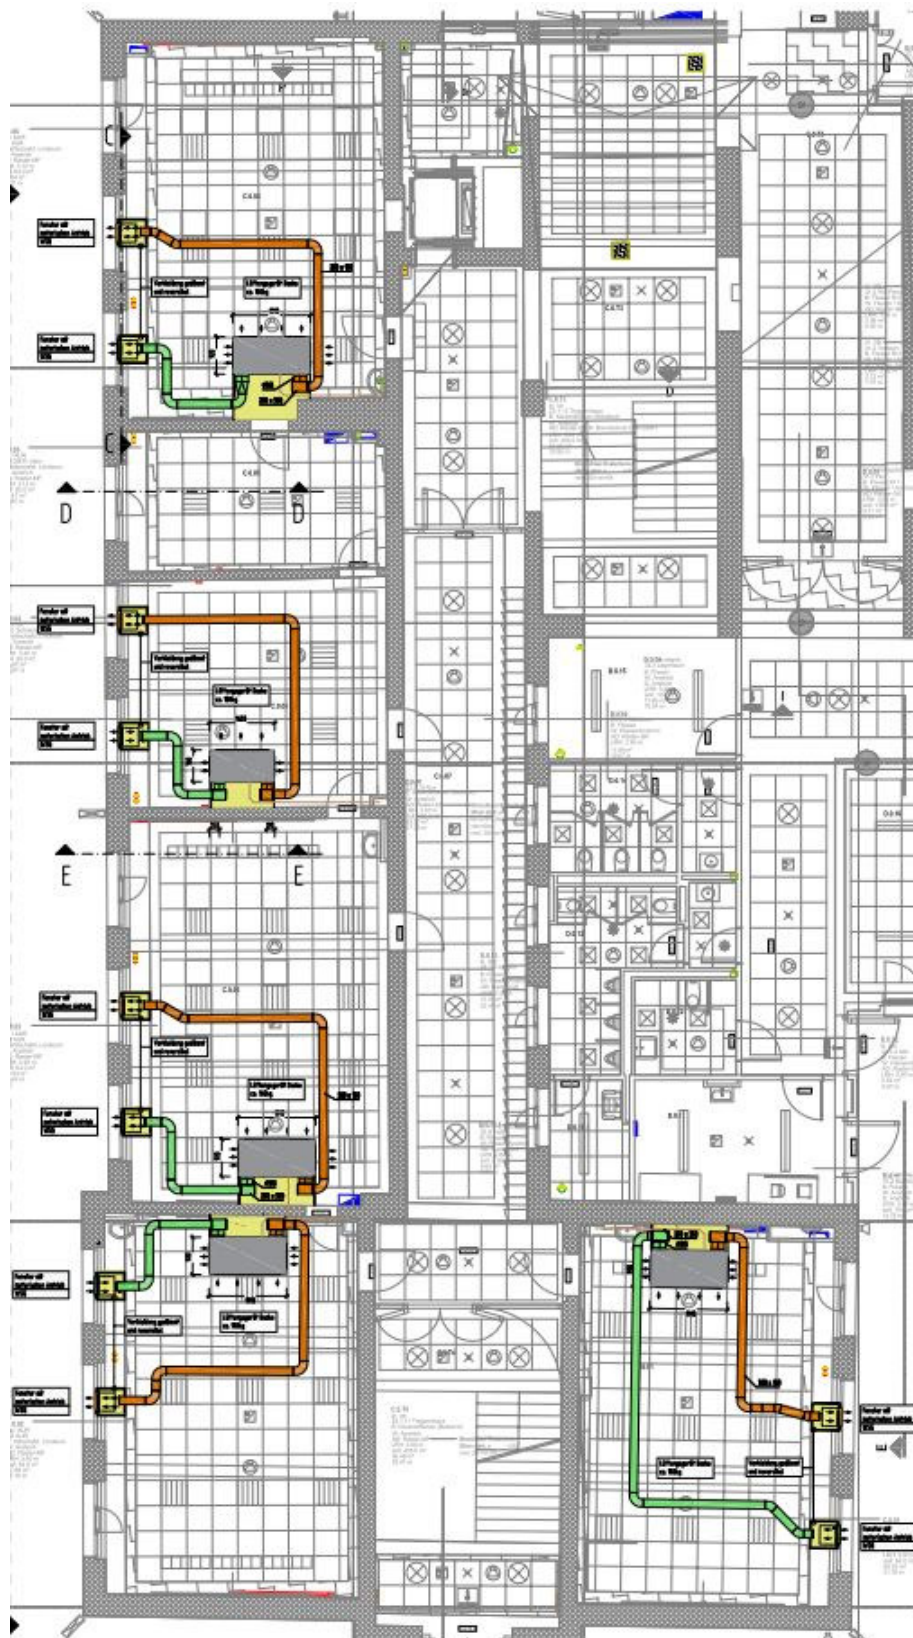

Bauteil A Ansichten

Ansicht A-A M 1:50

OBJEKT	Grundschule Kastanienhof	Anlage 3.5
PROJEKT	Umsetzung dezentrale Lüftungsanlage	
PROJEKTNR.:	B.191600003	

Bauteil C Grundriss EG

OBJEKT	Grundschule Kastanienhof	Anlage 3.6
PROJEKT	Umsetzung dezentrale Lüftungsanlage	
PROJEKTNR.:	B.191600003	