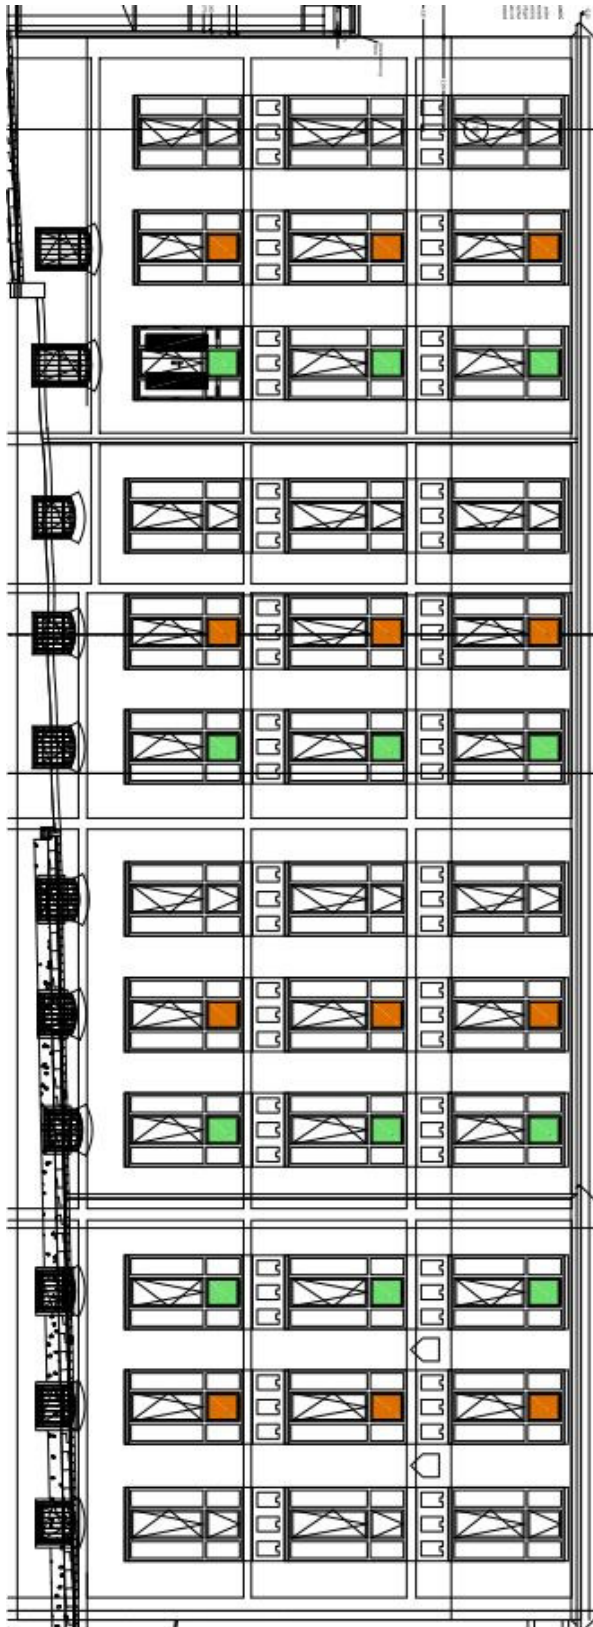

OBJEKT	Grundschule Kastanienhof	Anlage 3.8	
PROJEKT	Umsetzung dezentrale Lüftungsanlage		
PROJEKTNR.:	B.191600003		LAGERBUCHNR.: 034-0011

Bauteil C Ansichten