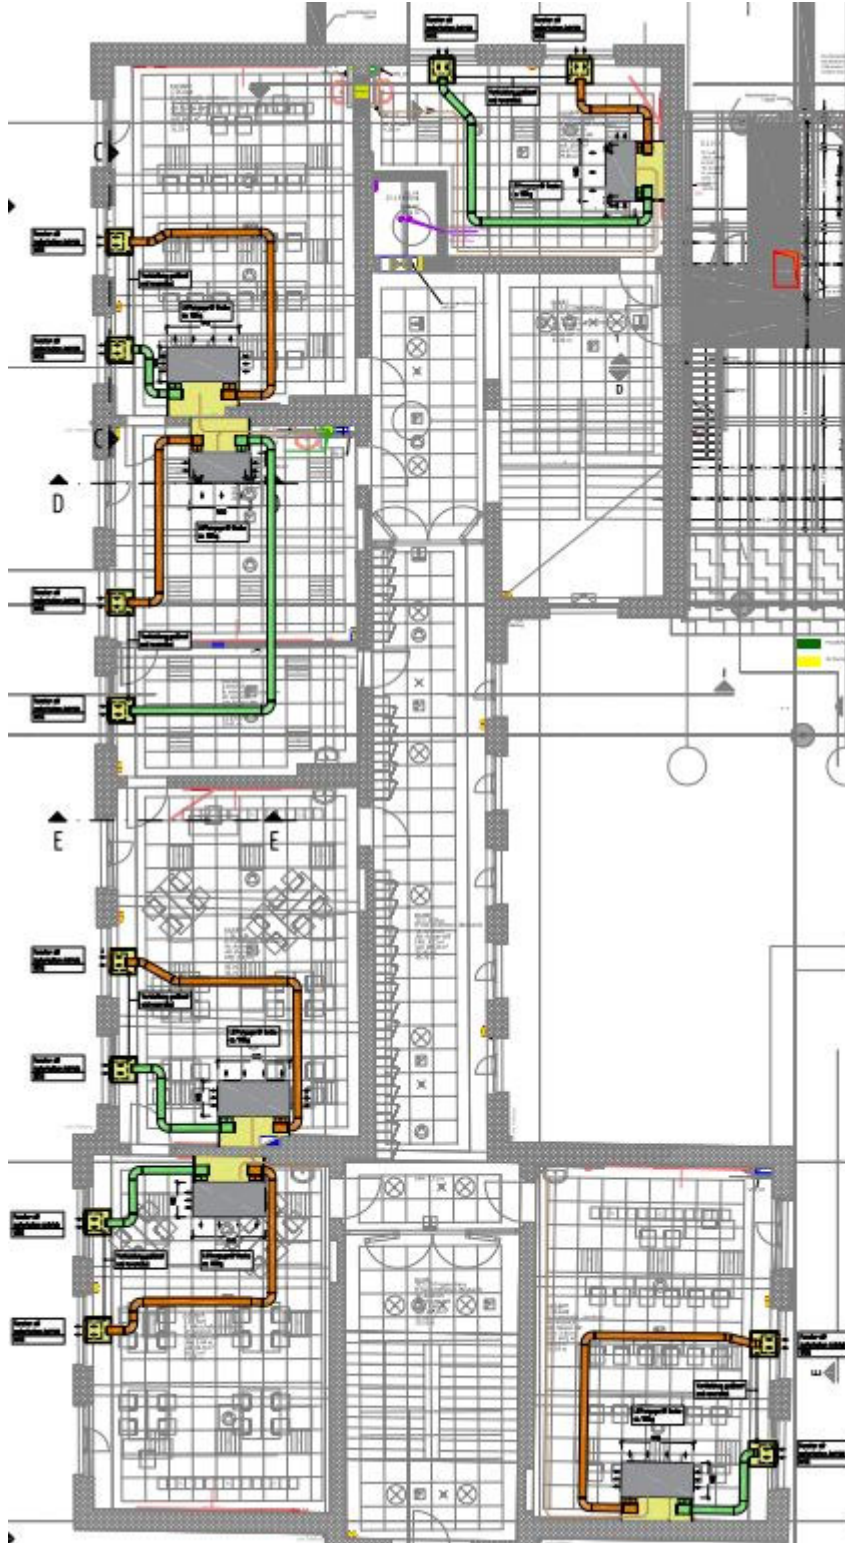

OBJEKT	Grundschule Kastanienhof	Anlage 3.7
PROJEKT	Umsetzung dezentrale Lüftungsanlage	
PROJEKTNR.:	B.191600003 LAGERBUCHNR.: 034-0011	

Bauteil C Grundriss 2. OG