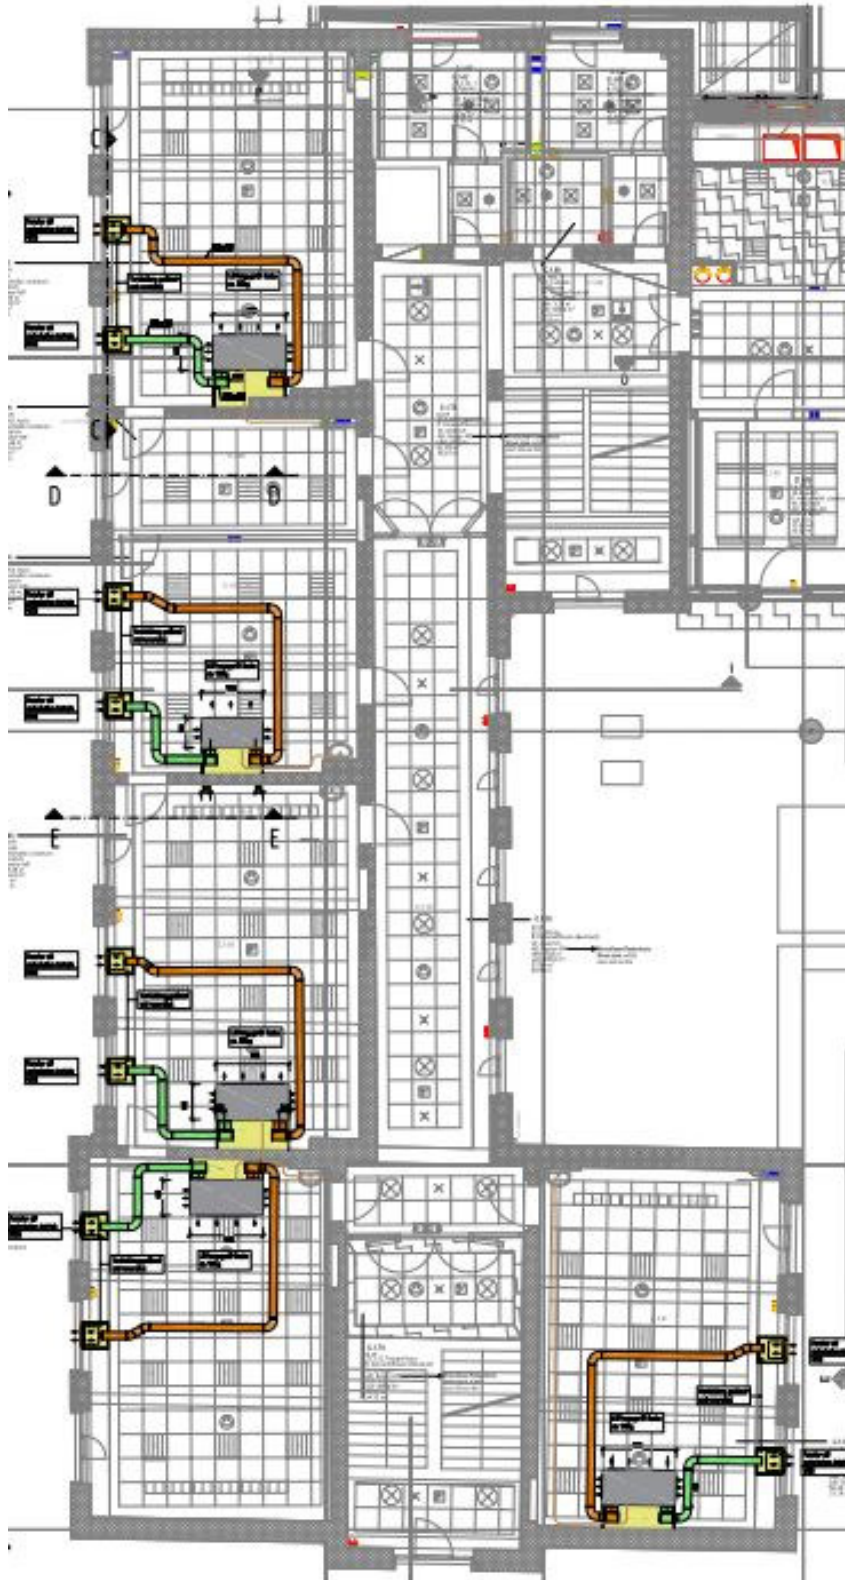

OBJEKT	Grundschule Kastanienhof	Anlage 3.6	
PROJEKT	Umsetzung dezentrale Lüftungsanlage		
PROJEKTNR.:	B.191600003		LAGERBUCHNR.: 034-0011

Bauteil C Grundriss 1. OG