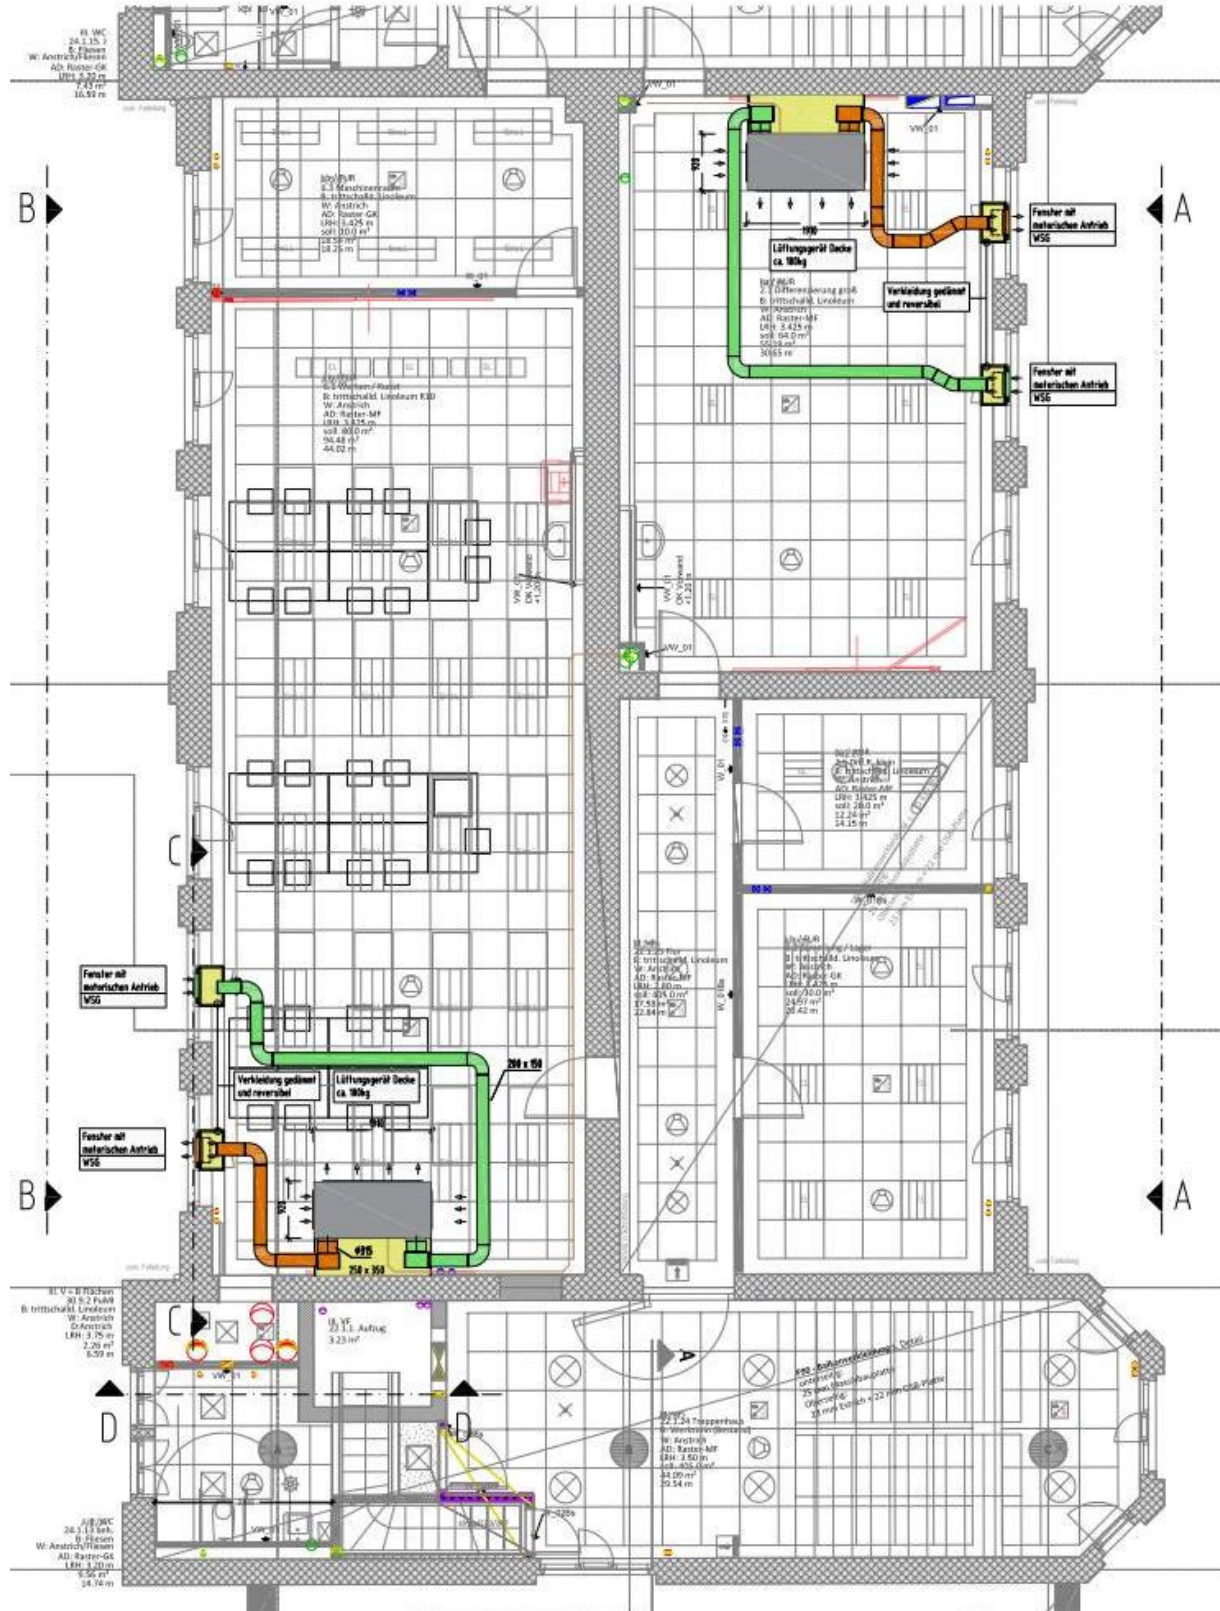

OBJEKT	Grundschule Kastanienhof	Anlage 3.3	
PROJEKT	Umsetzung dezentrale Lüftungsanlage		
PROJEKTNR.:	B.191600003		LAGERBUCHNR.: 034-0011

Bauteil A Grundriss 2. OG