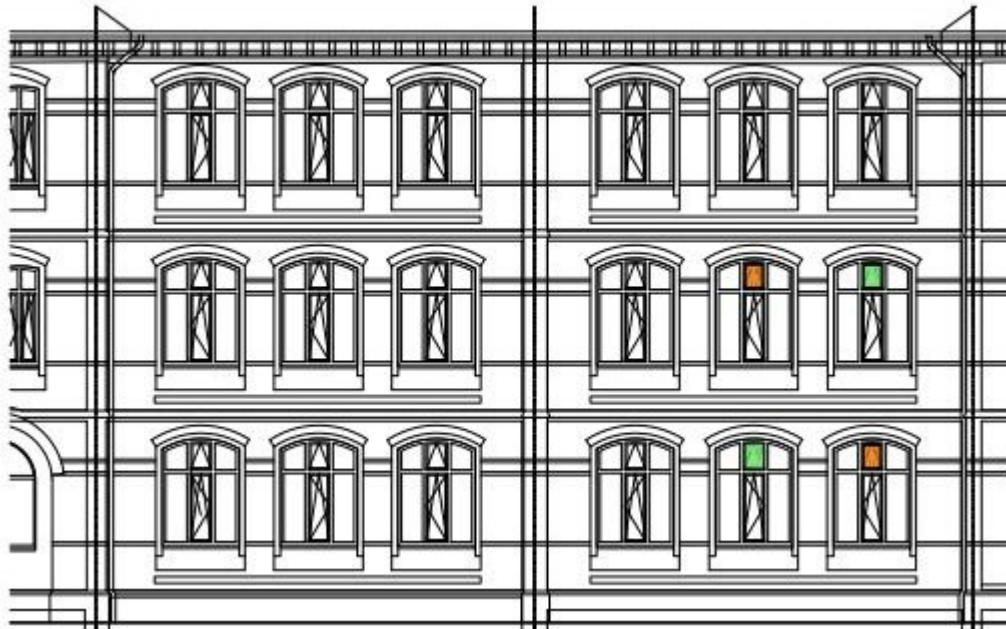

OBJEKT	Grundschule Kastanienhof	Anlage 3.4
PROJEKT	Umsetzung dezentrale Lüftungsanlage	
PROJEKTNR.:	B.191600003 LAGERBUCHNR.: 034-0011	

Bauteil A Ansichten