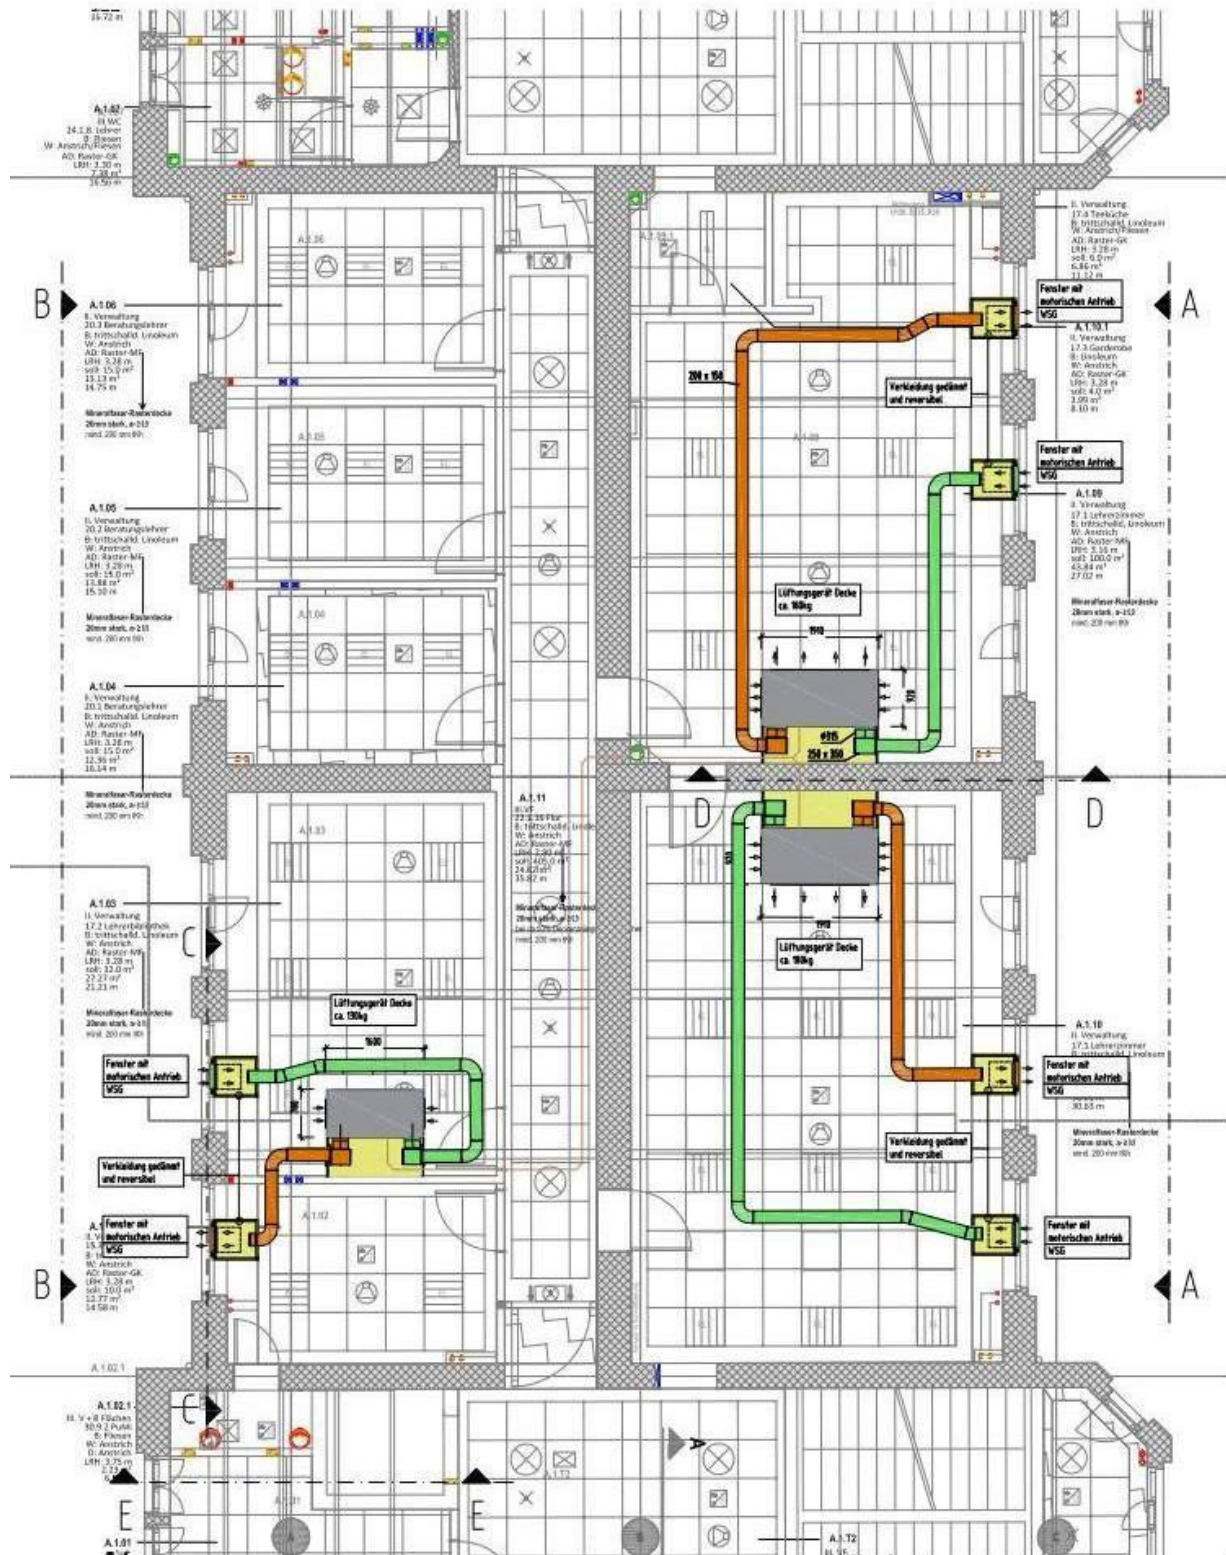

OBJEKT	Grundschule Kastanienhof	Anlage 3.2	
PROJEKT	Umsetzung dezentrale Lüftungsanlage		
PROJEKTNR.:	B.191600003		LAGERBUCHNR.: 034-0011

Bauteil A Grundriss 1. OG