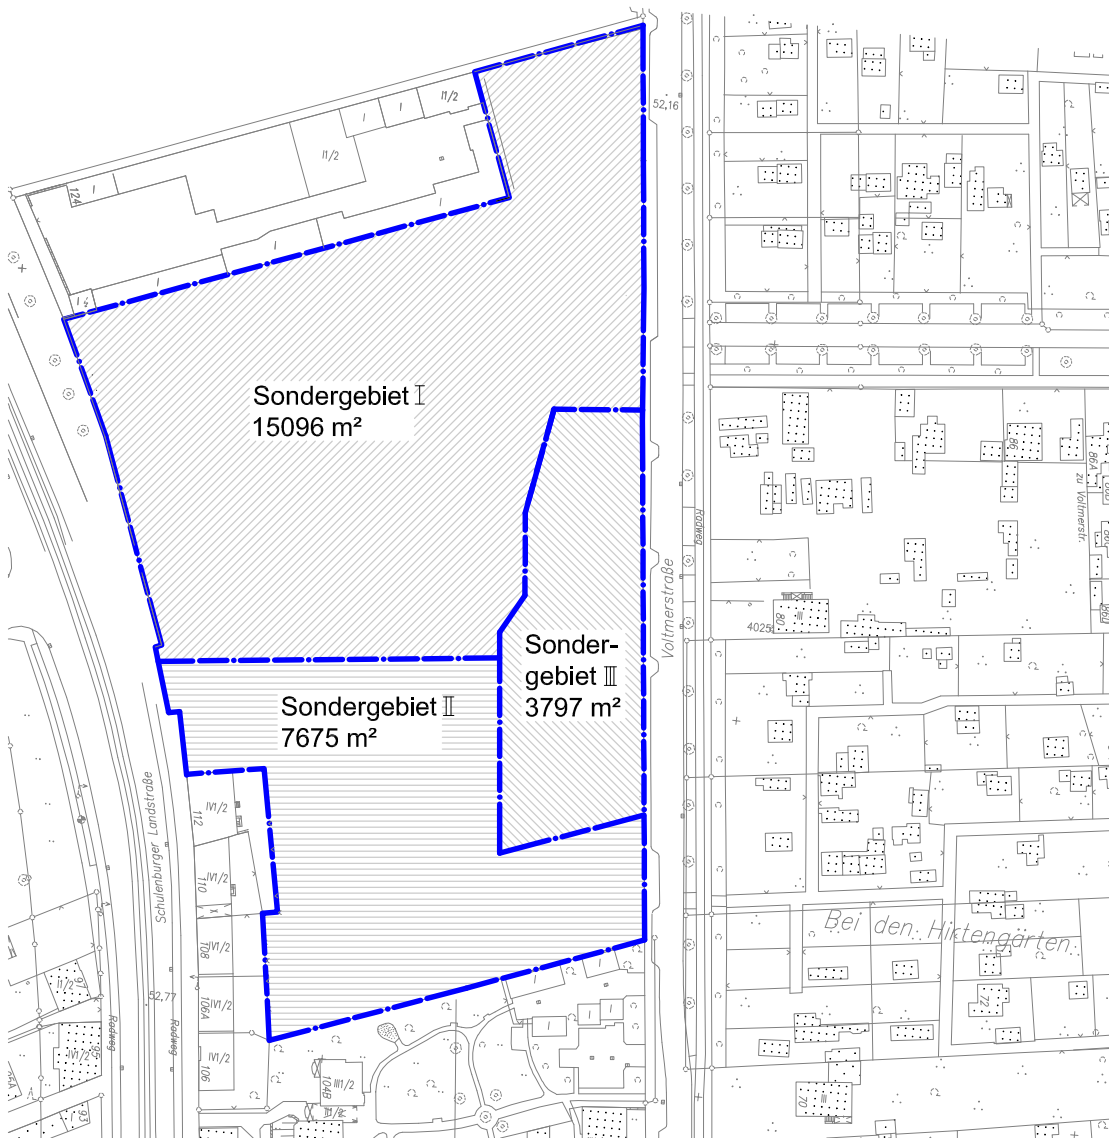

HANNOVER/
MEVACO
Schulenburger Landstraße

Anlage 1
Grundstücksplan
M 1:2000 / DIN A4
Stand 06/02/2008

ARCHITEKTUR
UWE PIELHOP

Dipl. Ing. Architekt
Edderweg 12
30855 Langenhagen
info@pielhop.de
www.pielhop.de