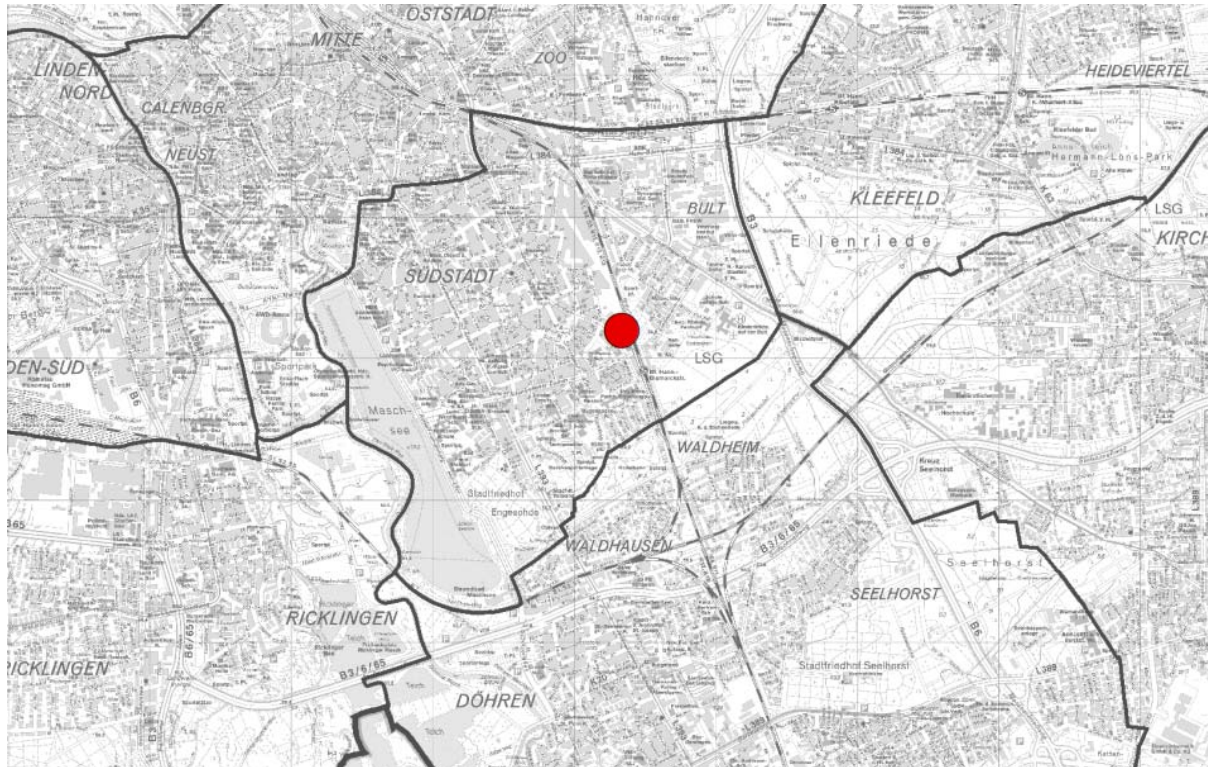

Neubau von Wohnheimen für Flüchtlinge und Obdachlose

Standortvorschläge (Übersicht)

(Lagepläne siehe Seiten 2 - 7)

Stadtbezirk Vahrenwald-List

Stadtteil List
Hebbelstraße

Stadtbezirk Südstadt-Bult

Stadtteil Südstadt
Jordanstraße 30

Stadtbezirk Döhren-Wülfel

Stadtteil Döhren
Thurnithstraße

Stadtbezirk Ricklingen

Stadtteil Wettbergen
Tresckowstraße

Stadtbezirk Ahlem-Badenstedt-Davenstedt

Stadtteil Ahlem
Am Bahndamm

Stadtbezirk Nord

Stadtteil Nordstadt
Kopernikusstraße 7

Stadtbezirk Vahrenwald-List
Stadtteil List
Hebbelstraße

Stadtbezirk Südstadt-Bult
Stadtteil Südstadt
Jordanstraße 30

Stadtbezirk Döhren-Wülfel
Stadtteil Döhren
Thurnithstraße

Stadtbezirk Ricklingen
Stadtteil Wettbergen
Tresckowstraße

Stadtbezirk Ahlem-Badenstedt-Davenstedt
Stadtteil Ahlem
Am Bahndamm

Stadtbezirk Nord
Stadtteil Nordstadt
Kopernikusstraße 7