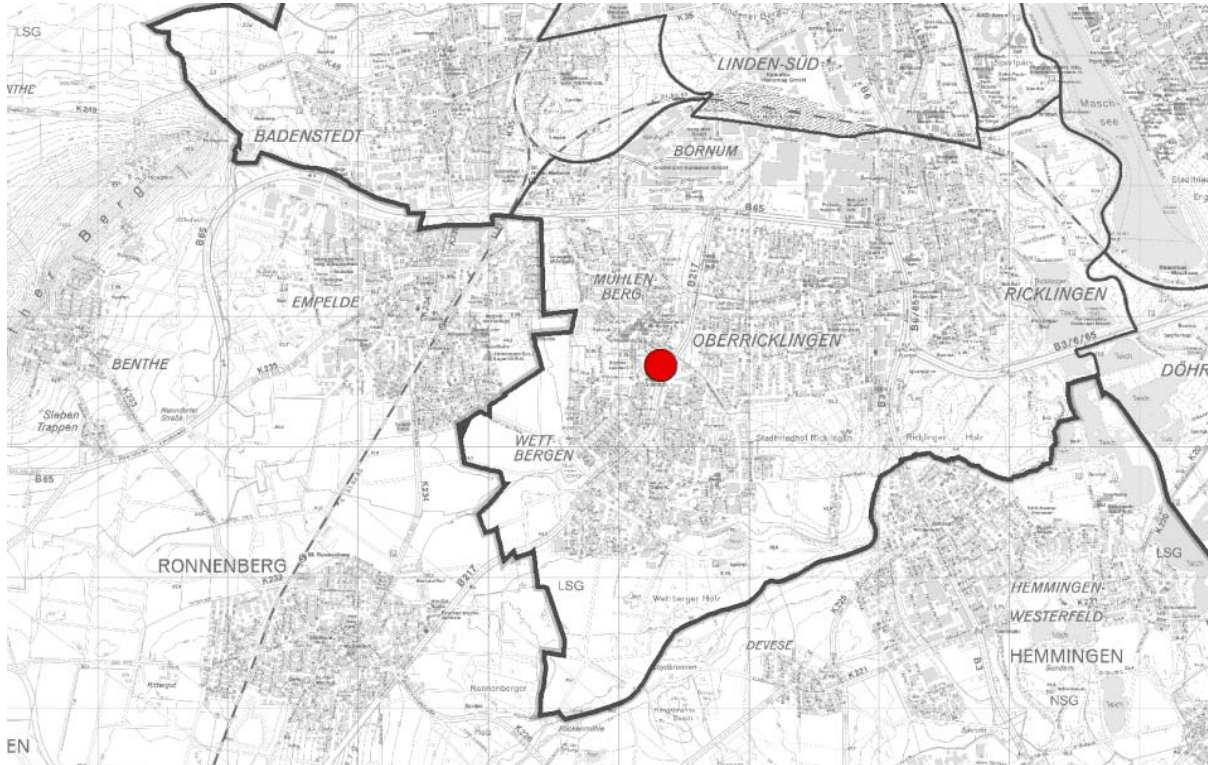

Neubau von Wohnheimen für Flüchtlinge und Obdachlose

Standortvorschläge (Übersicht)

(Lagepläne siehe Seiten 2 - 7)

Stadtbezirk Vahrenwald-List

Stadtteil List
Hebbelstraße

Stadtbezirk Südstadt-Bult

Stadtteil Südstadt
Jordanstraße 30

Stadtbezirk Döhren-Wülfel

Stadtteil Döhren
Thurnithstraße

Stadtbezirk Ricklingen

Stadtteil Wettbergen
Tresckowstraße

Stadtbezirk Ahlem-Badenstedt-Davenstedt

Stadtteil Ahlem
Am Bahndamm

Stadtbezirk Nord

Stadtteil Nordstadt
Kopernikusstraße 7

Stadtbezirk Vahrenwald-List
Stadtteil List
Hebbelstraße

Stadtbezirk Südstadt-Bult
Stadtteil Südstadt
Jordanstraße 30

Stadtbezirk Döhren-Wülfel
Stadtteil Döhren
Thurnithstraße

Stadtbezirk Ricklingen
Stadtteil Wettbergen
Tresckowstraße

Stadtbezirk Ahlem-Badenstedt-Davenstedt
Stadtteil Ahlem
Am Bahndamm

Stadtbezirk Nord
Stadtteil Nordstadt
Kopernikusstraße 7