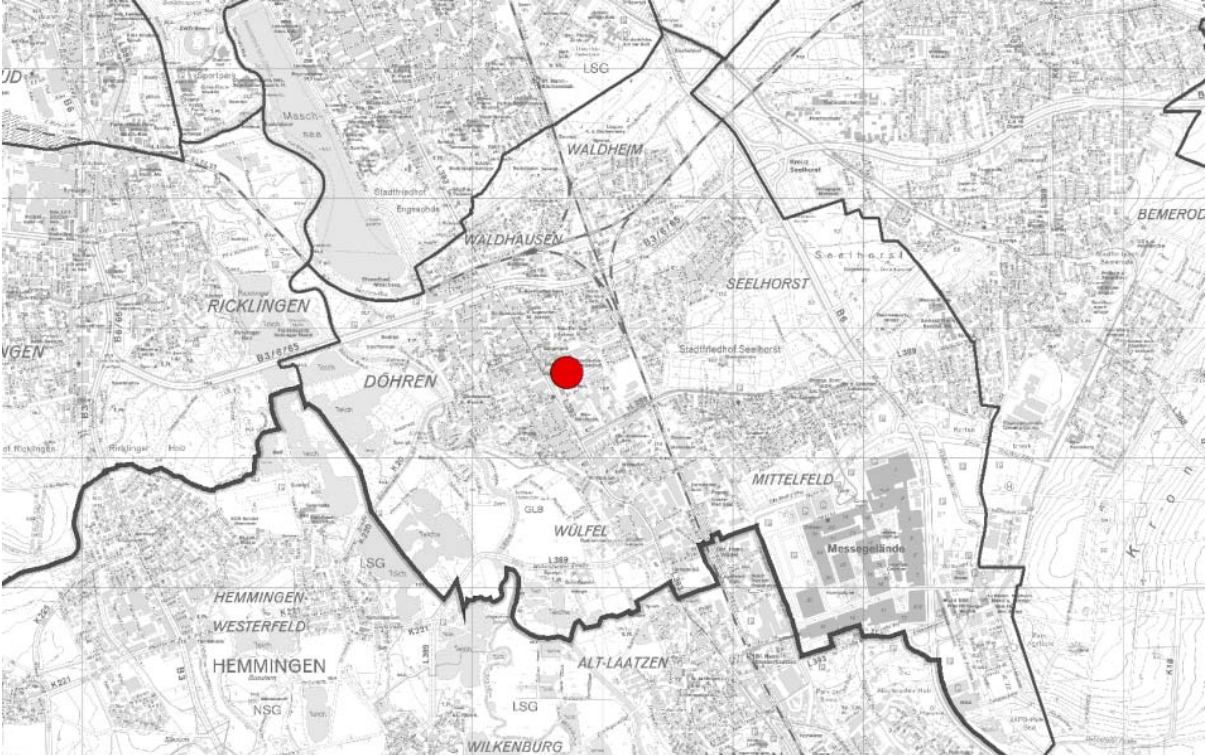

Neubau von Wohnheimen für Flüchtlinge und Obdachlose

Standortvorschläge (Übersicht)

(Lagepläne siehe Seiten 2 - 7)

Stadtbezirk Vahrenwald-List

Stadtteil List
Hebbelstraße

Stadtbezirk Südstadt-Bult

Stadtteil Südstadt
Jordanstraße 30

Stadtbezirk Döhren-Wülfel

Stadtteil Döhren
Thurnithstraße

Stadtbezirk Ricklingen

Stadtteil Wettbergen
Tresckowstraße

Stadtbezirk Ahlem-Badenstedt-Davenstedt

Stadtteil Ahlem
Am Bahndamm

Stadtbezirk Nord

Stadtteil Nordstadt
Kopernikusstraße 7

Stadtbezirk Vahrenwald-List
Stadtteil List
Hebbelstraße

Stadtbezirk Südstadt-Bult
Stadtteil Südstadt
Jordanstraße 30

Stadtbezirk Döhren-Wülfel
Stadtteil Döhren
Thurnithstraße

Stadtbezirk Ricklingen
Stadtteil Wettbergen
Tresckowstraße

Stadtbezirk Ahlem-Badenstedt-Davenstedt
Stadtteil Ahlem
Am Bahndamm

Stadtbezirk Nord
Stadtteil Nordstadt
Kopernikusstraße 7