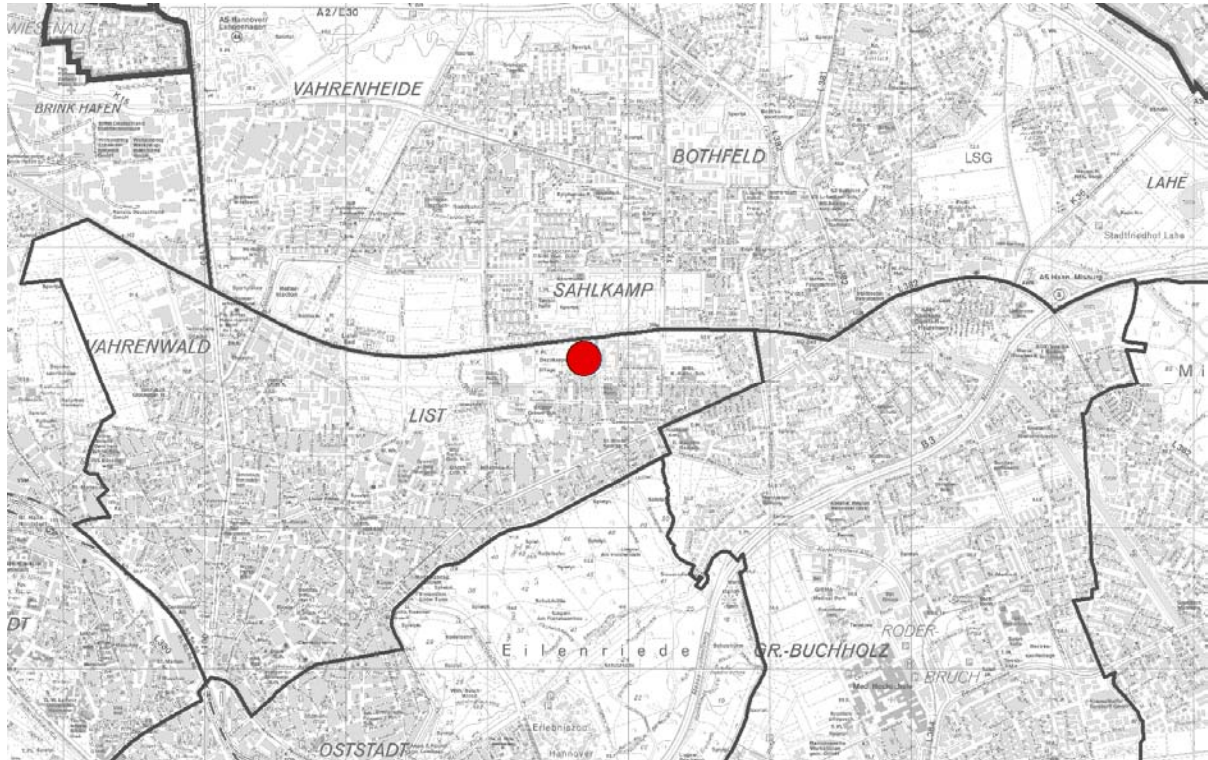

Neubau von Wohnheimen für Flüchtlinge und Obdachlose

Standortvorschläge (Übersicht)

(Lagepläne siehe Seiten 2 - 7)

Stadtbezirk Vahrenwald-List

Stadtteil List
Hebbelstraße

Stadtbezirk Südstadt-Bult

Stadtteil Südstadt
Jordanstraße 30

Stadtbezirk Döhren-Wülfel

Stadtteil Döhren
Thurnithstraße

Stadtbezirk Ricklingen

Stadtteil Wettbergen
Tresckowstraße

Stadtbezirk Ahlem-Badenstedt-Davenstedt

Stadtteil Ahlem
Am Bahndamm

Stadtbezirk Nord

Stadtteil Nordstadt
Kopernikusstraße 7

Stadtbezirk Vahrenwald-List
Stadtteil List
Hebbelstraße

Stadtbezirk Südstadt-Bult
Stadtteil Südstadt
Jordanstraße 30

Stadtbezirk Döhren-Wülfel
Stadtteil Döhren
Thurnithstraße

Stadtbezirk Ricklingen
Stadtteil Wettbergen
Tresckowstraße

Stadtbezirk Ahlem-Badenstedt-Davenstedt
Stadtteil Ahlem
Am Bahndamm

Stadtbezirk Nord
Stadtteil Nordstadt
Kopernikusstraße 7