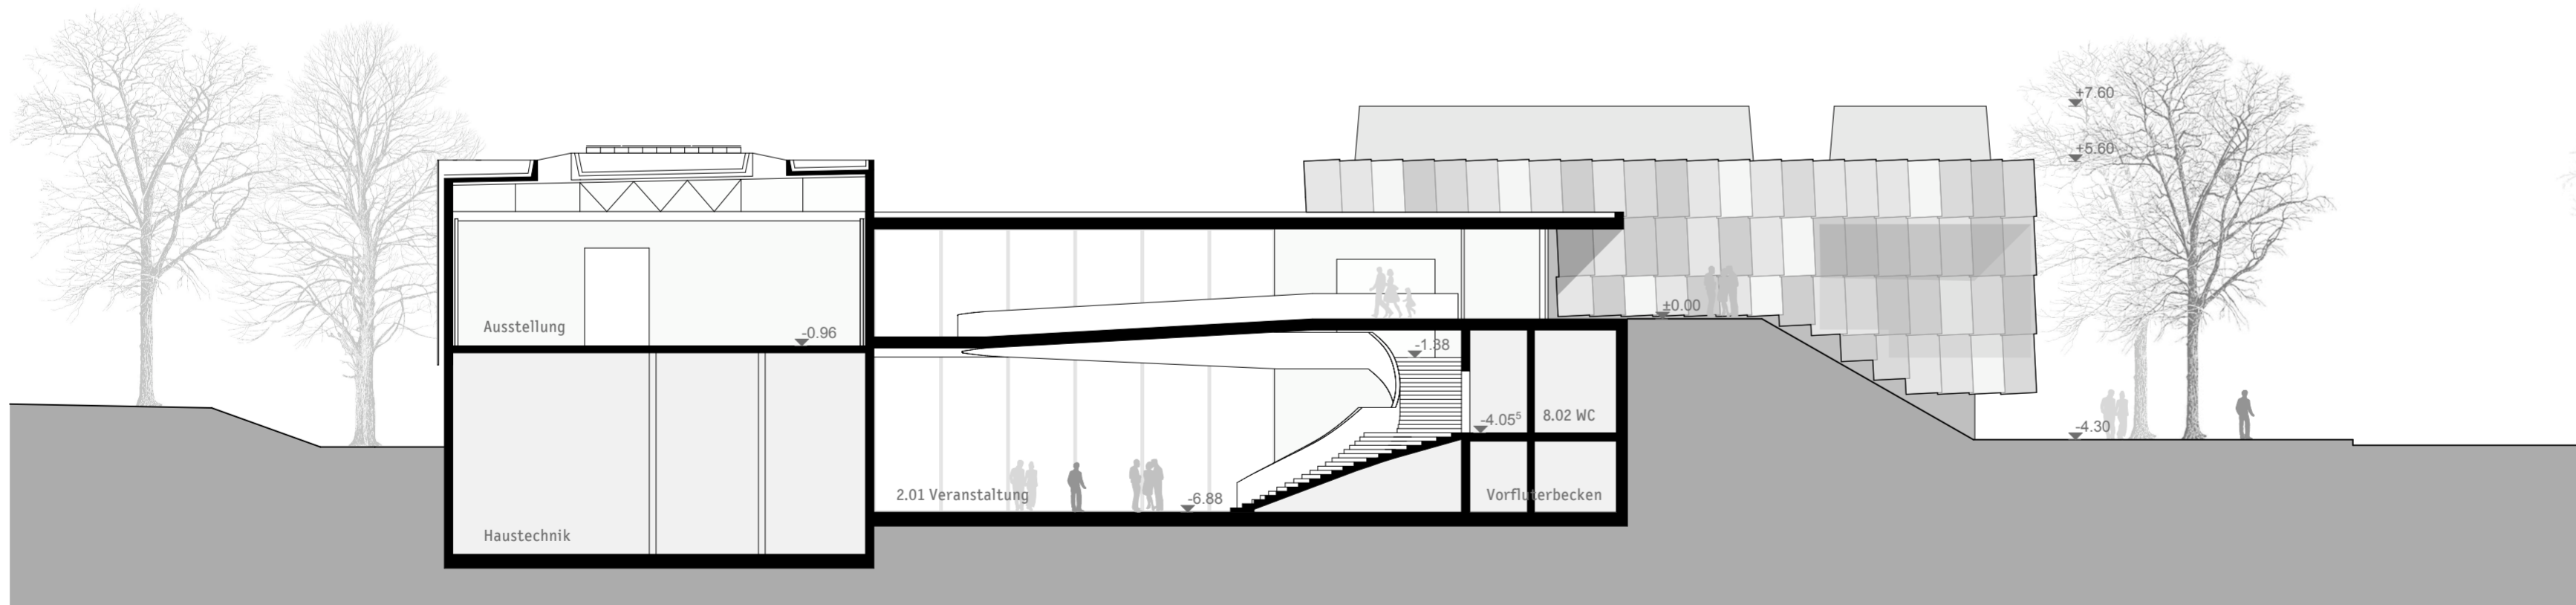

160 Sprengelmuseum Hannover

Ansicht West/ Ansicht Süd 1:200

27.08.2010

\*\*\* Meili Peter Architekten, Gartenhofstrasse 15, 8004 Zürich, T +41 44 274 80 20, F +41 274 80 21, m: arch@meilipeter.ch