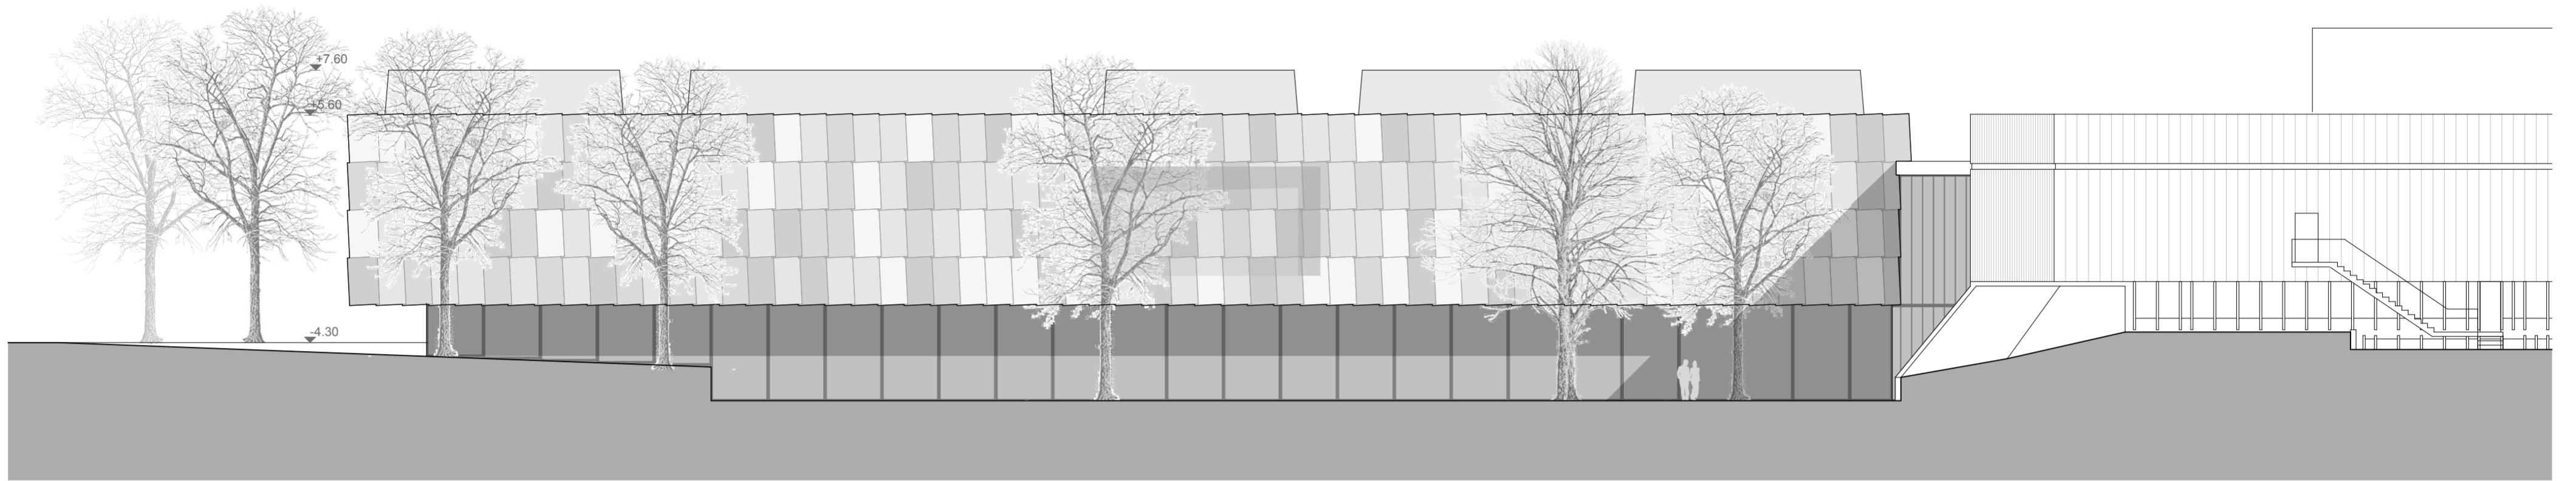

# 160 Sprengelmuseum Hannover

Ansicht Ost/ Ansicht Nord 1:200

27.08.2010

\*\*\* Meili Peter Architekten, Gartenhofstrasse 15, 8004 Zürich, T +41 44 274 80 20, F +41 274 80 21, m: arch@meilipeter.ch