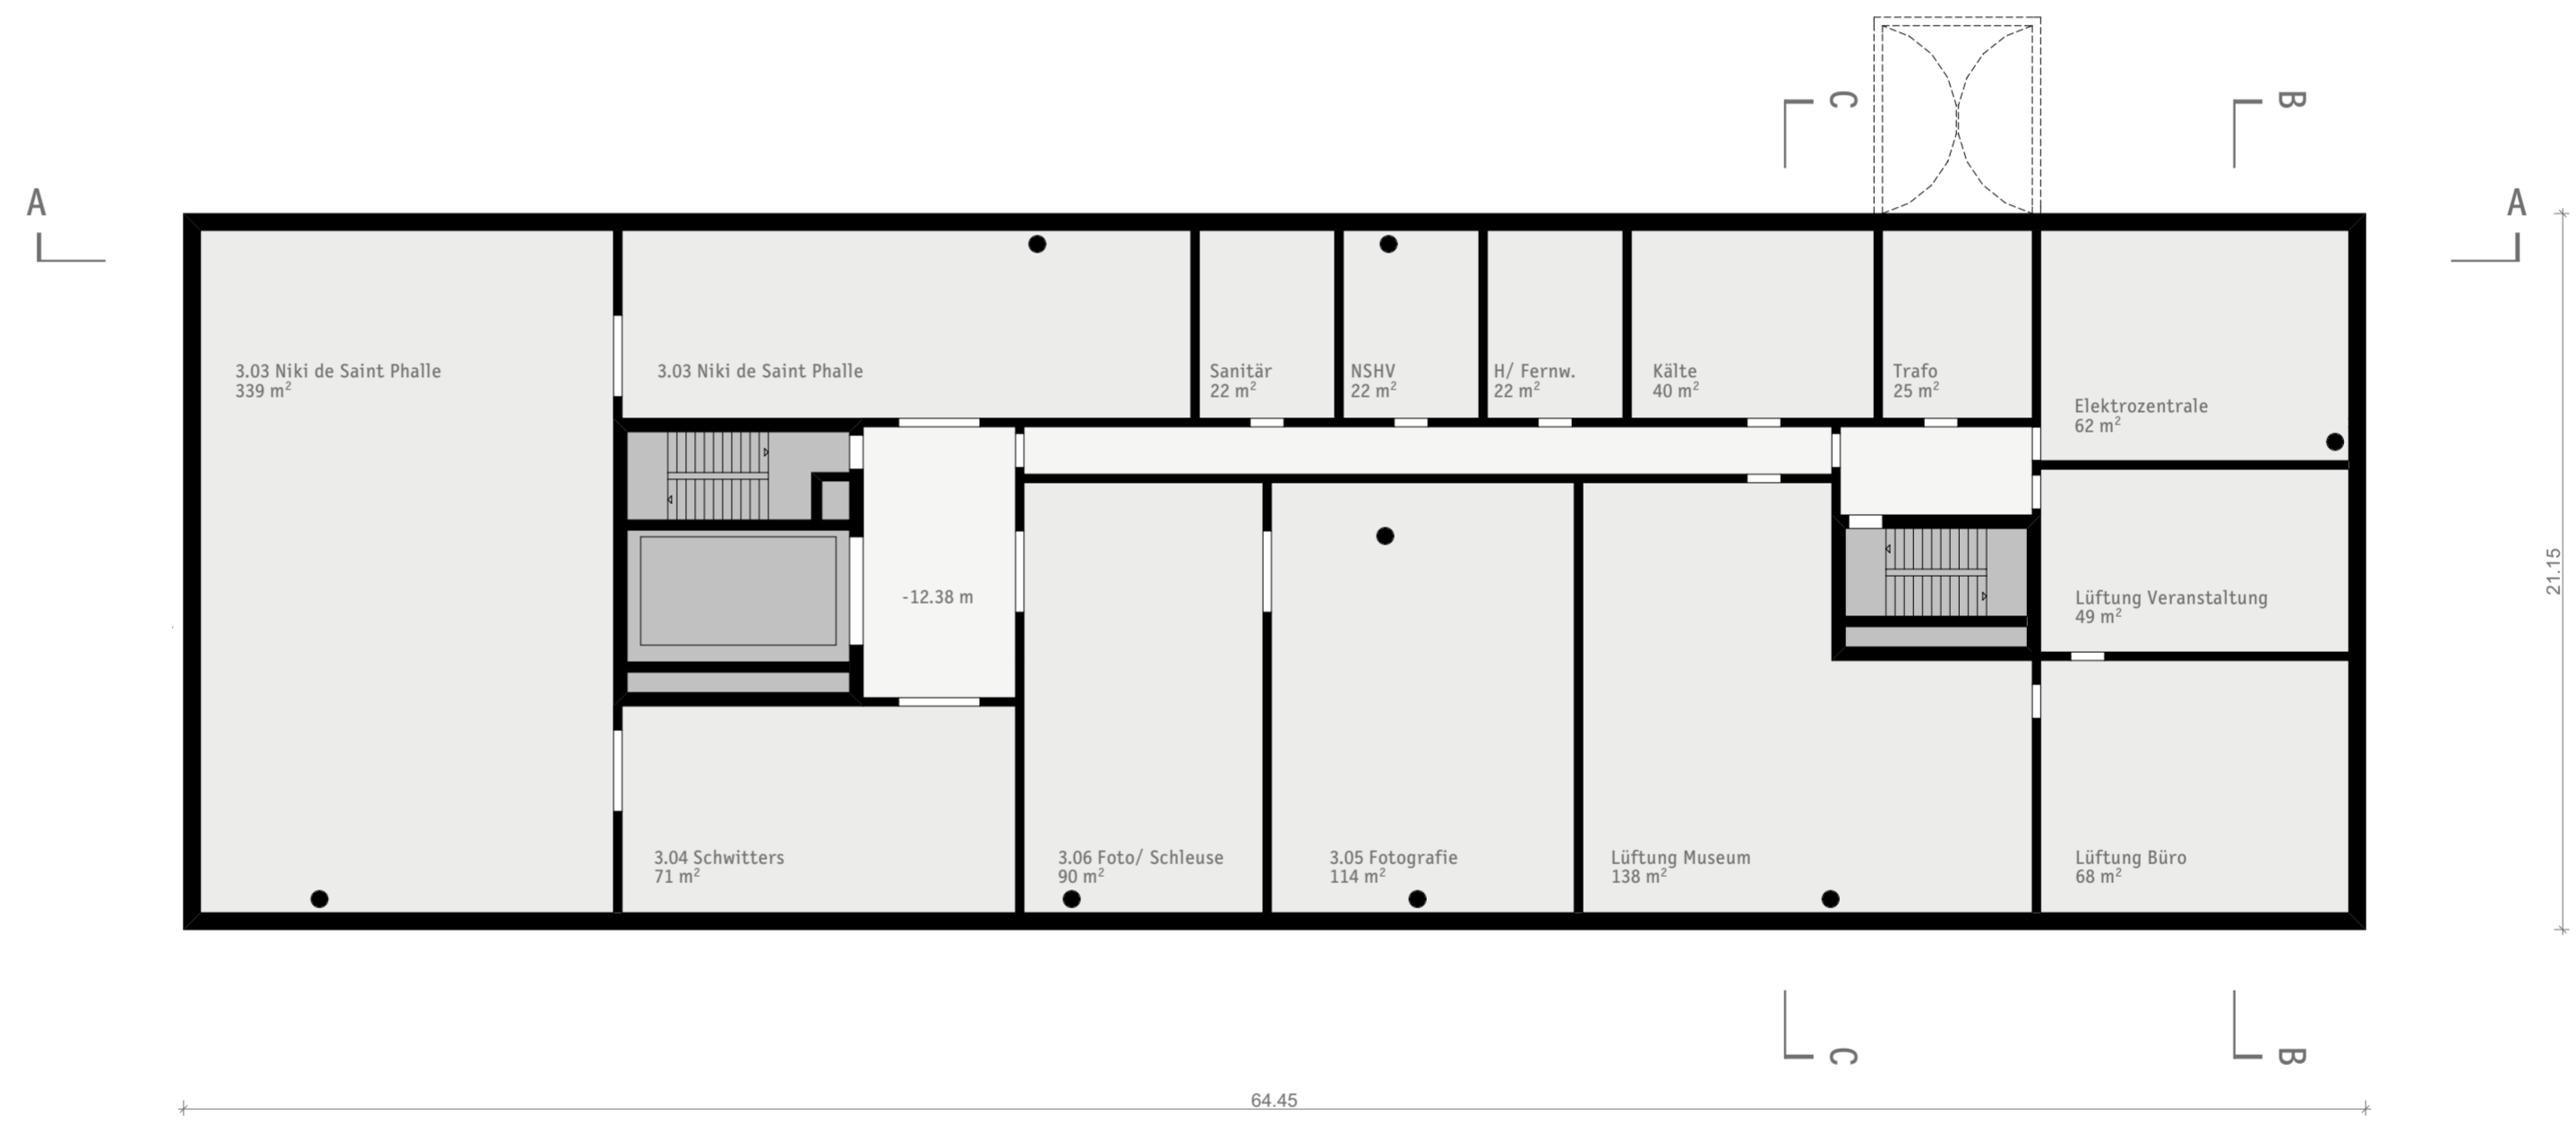

Grundriss Erdgeschoss 1:200

27.08.2010

*** Meili Peter Architekten, Gartenhofstrasse 15, 8004 Zürich, T +41 44 274 80 20, F +41 274 80 21, m: arch@meilipeter.ch

160 Sprengelmuseum Hannover

Grundriss Untergeschoss 1:200