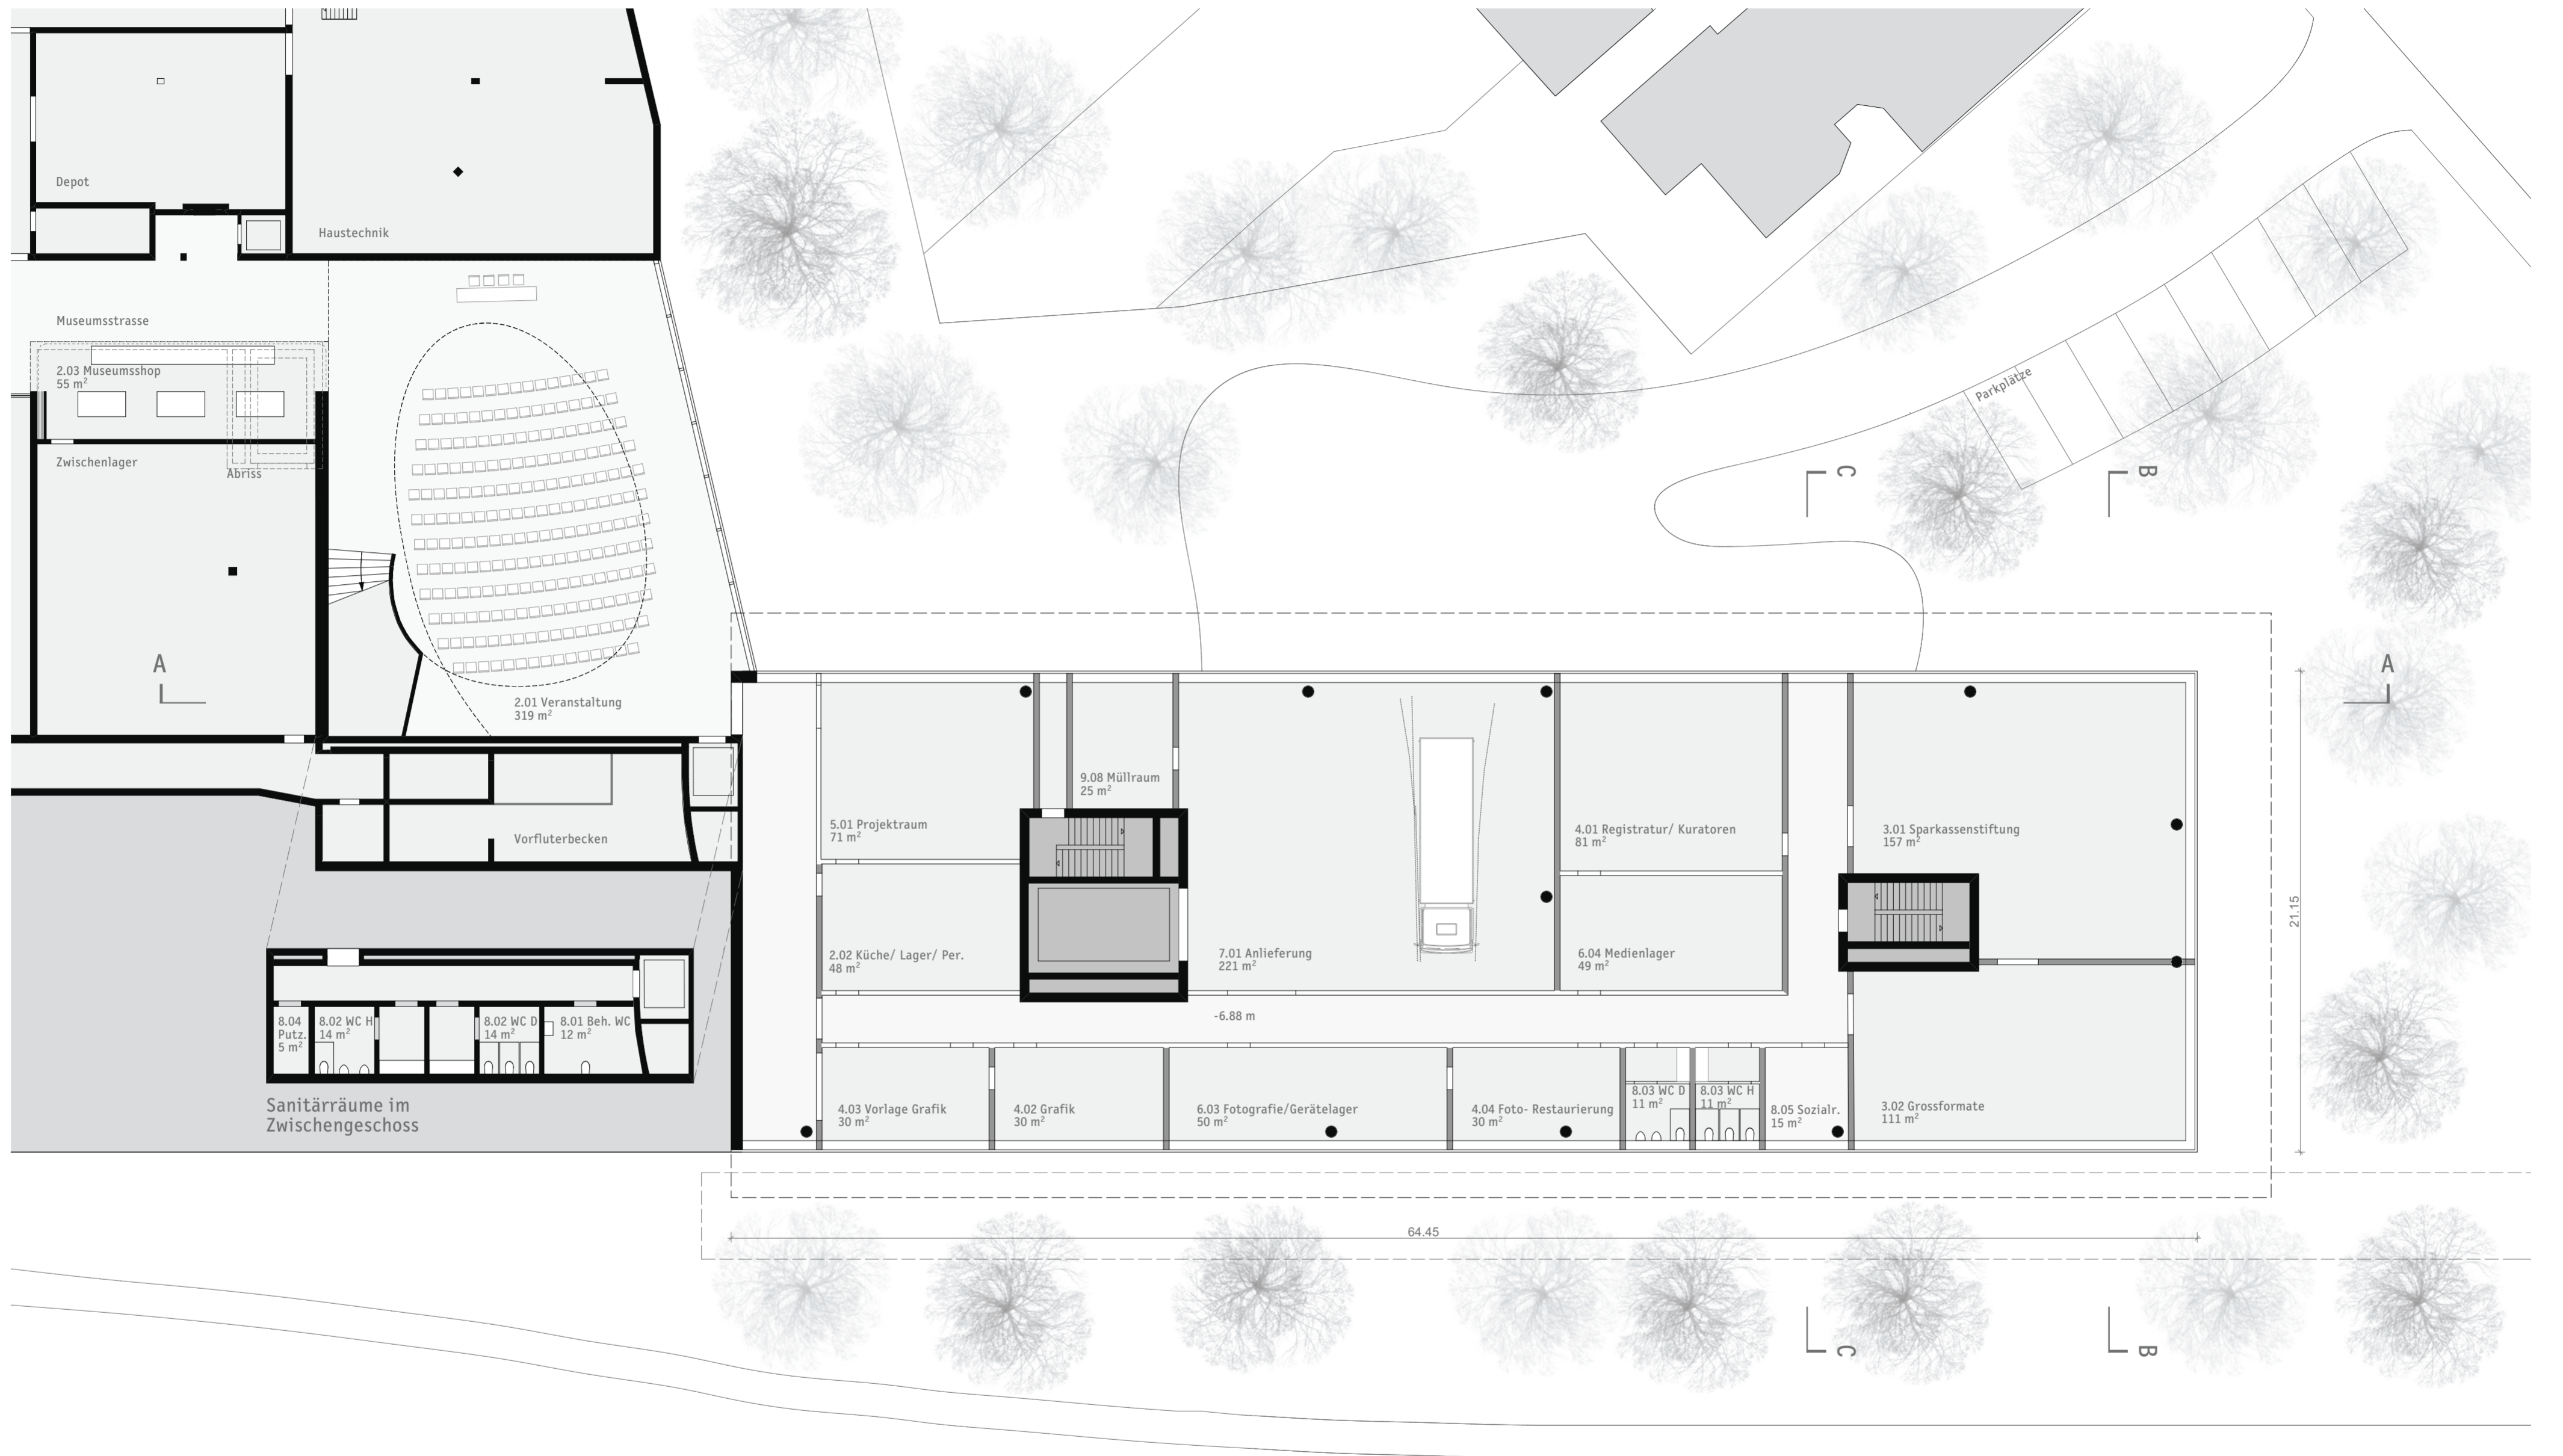

160 Sprengelmuseum Hannover

Grundriss Erdgeschoss 1:200

27.08.2010

*** Meili Peter Architekten, Gartenhofstrasse 15, 8004 Zürich, T +41 44 274 80 20, F +41 274 80 21, m: arch@meilipeter.ch