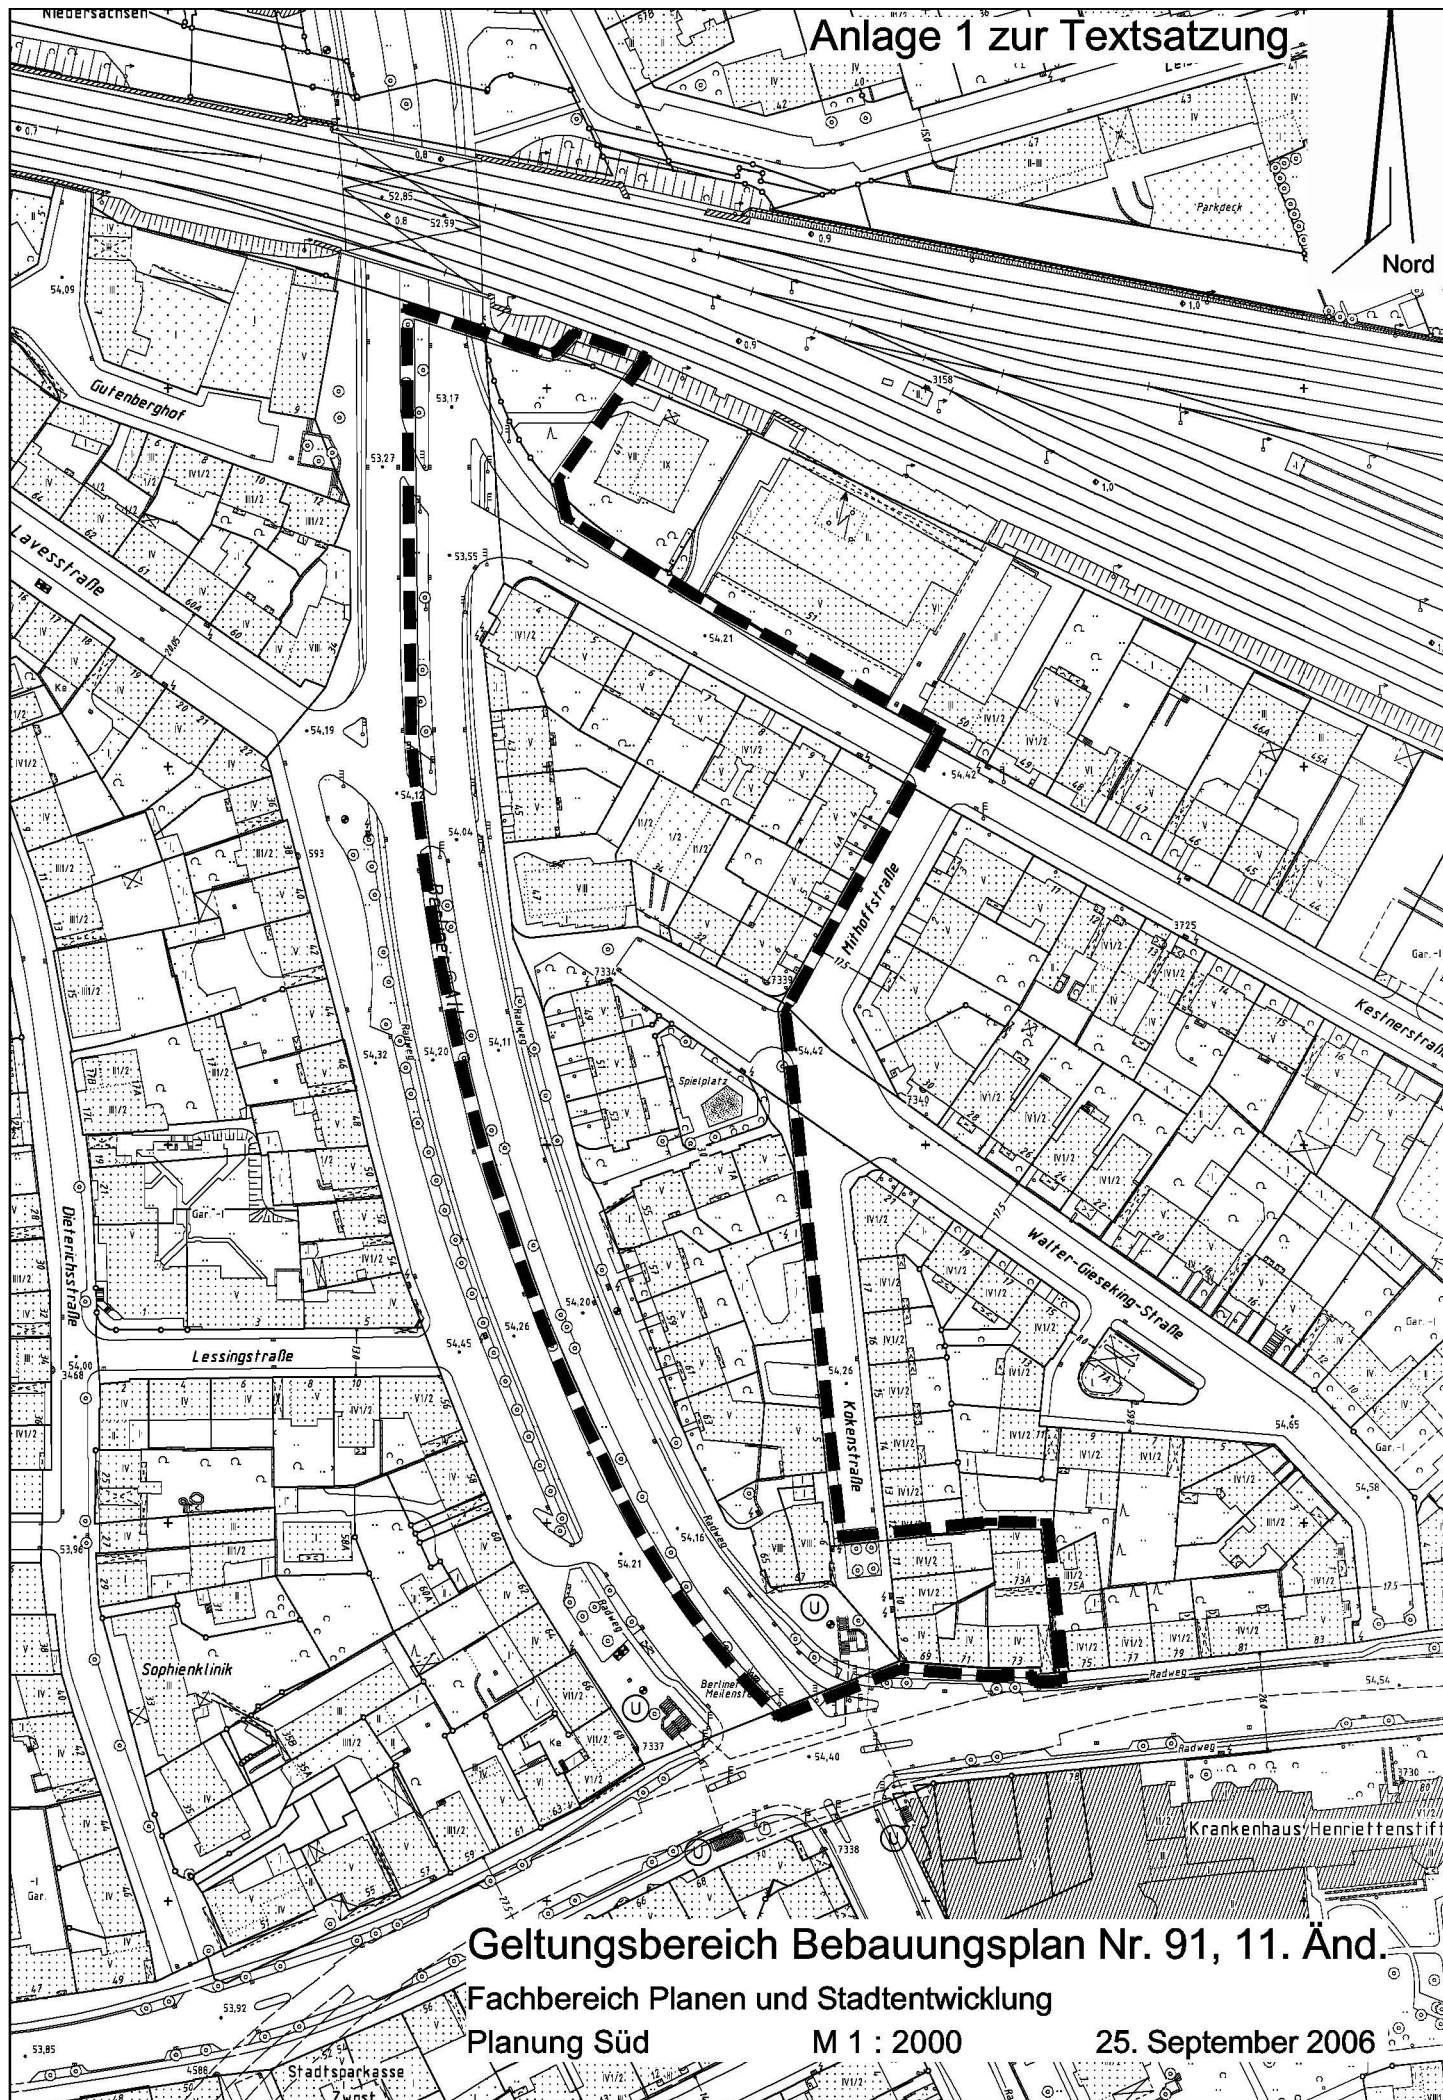

Anlage 1 zur Textsatzung

Nord

Geltungsbereich Bebauungsplan Nr. 91, 11. Änd.

Fachbereich Planen und Stadtentwicklung

Planung Süd

M 1 : 2000

25. September 2006