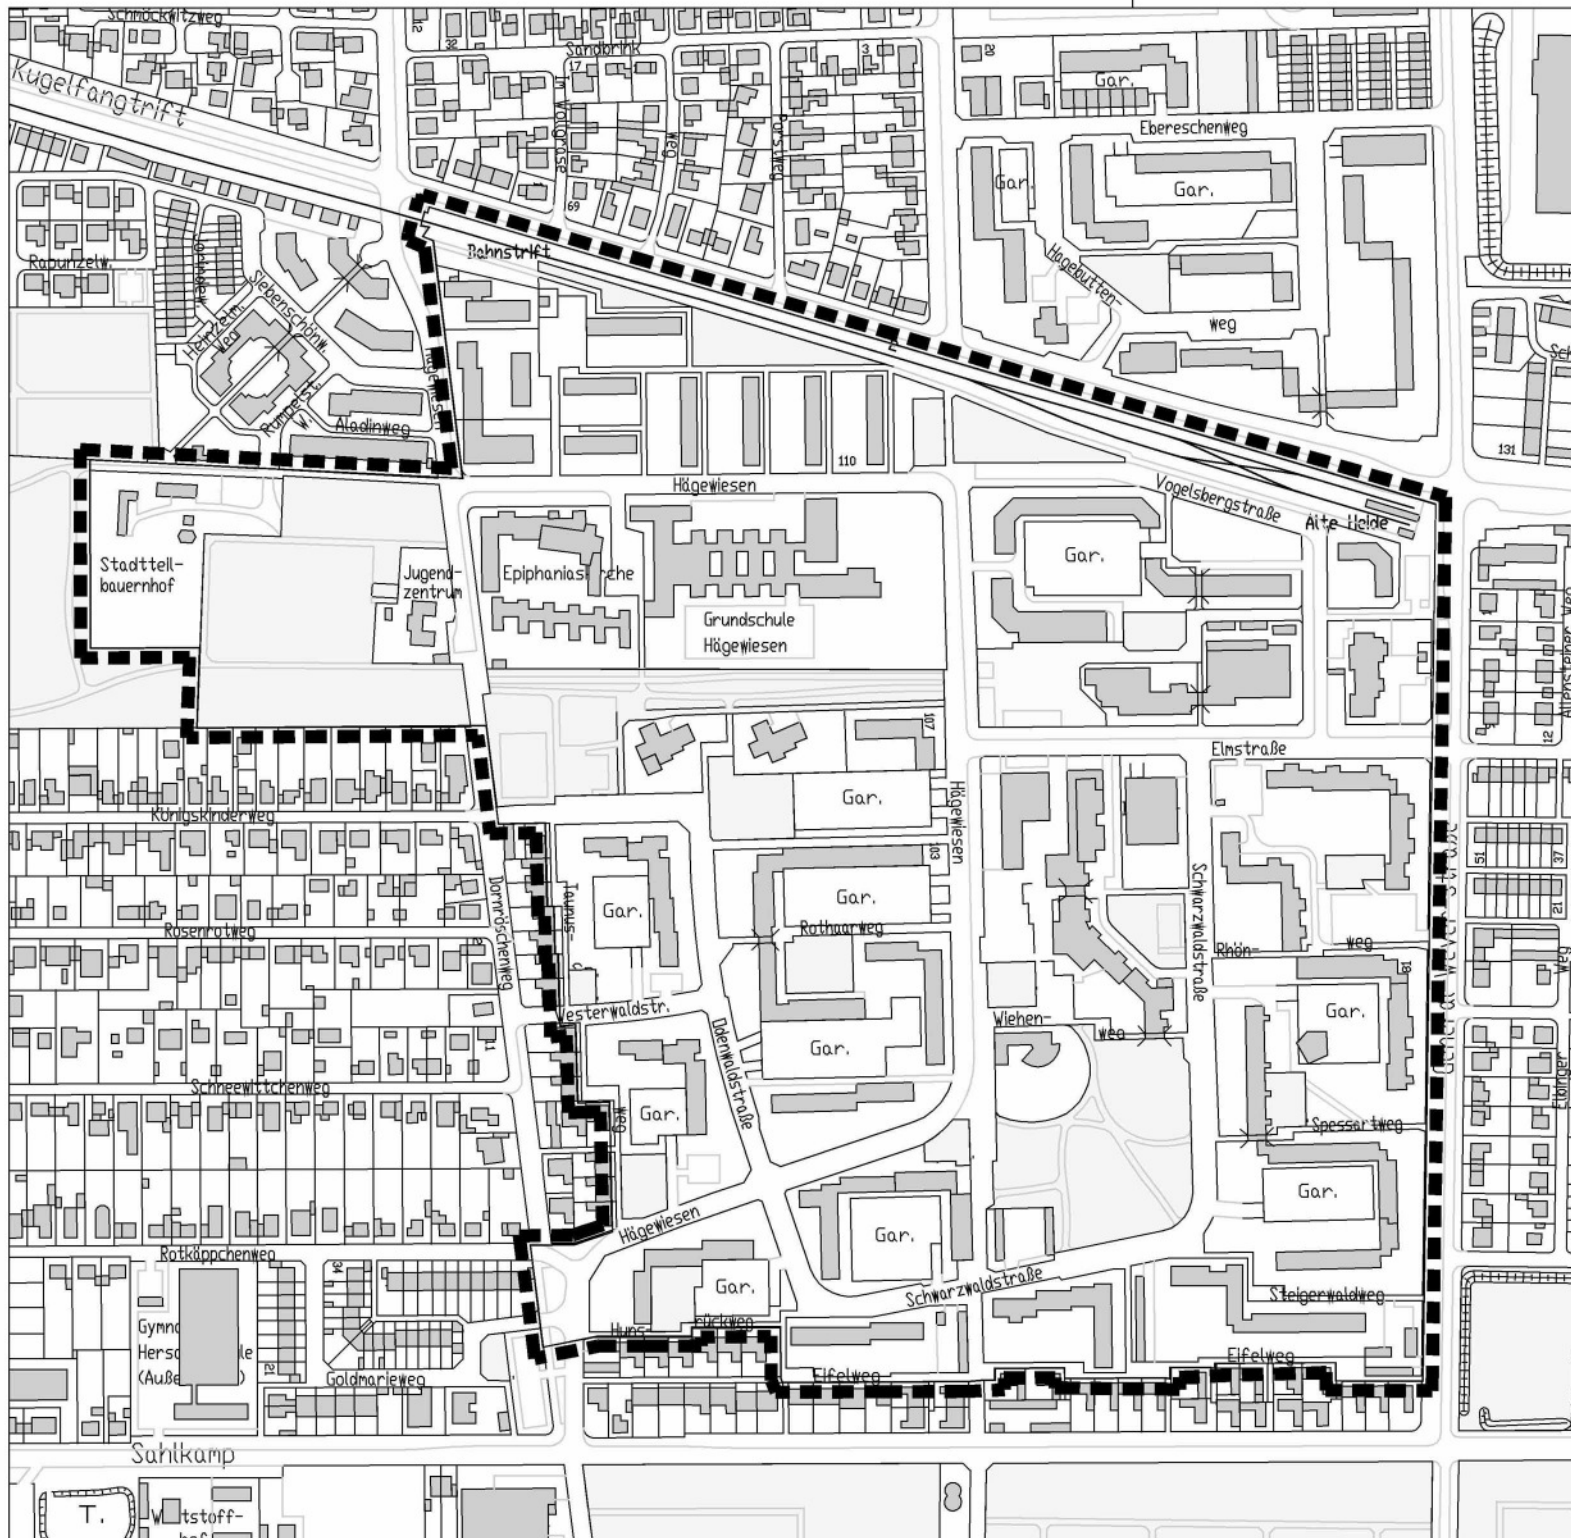

# Landeshauptstadt Hannover

Sanierungsgebiet Sahlkamp - Mitte

 Geltungsbereich des Sanierungsgebietes

ohne Maßstab

Juni 2009

FACHBEREICH  
PLANEN UND STADTENTWICKLUNG  
STADTERNEUERUNG