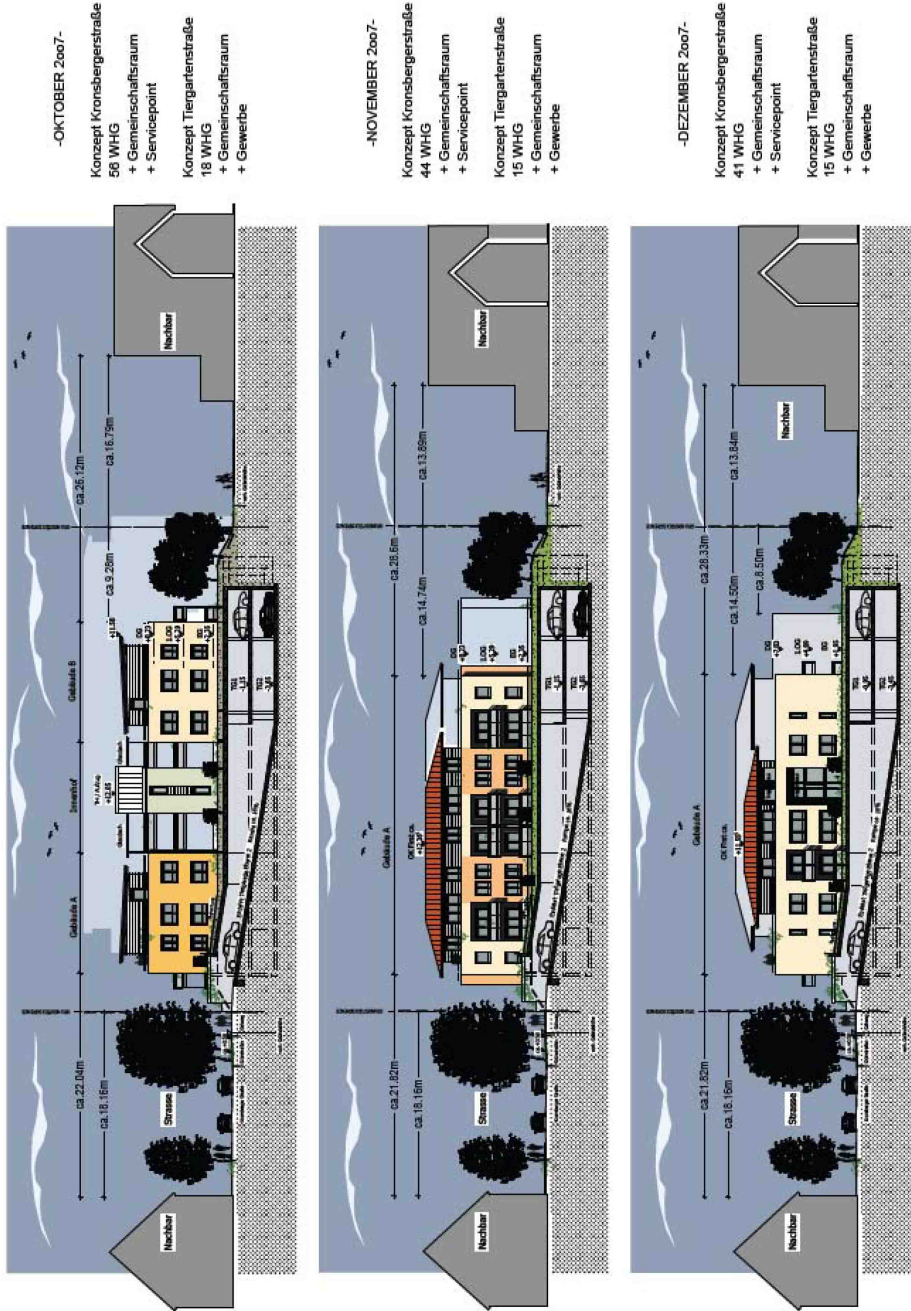

SÜDANSICHT - M 1 : 400

Gegenüberstellung

KOLFHAUS + BEELE
 Architektur- und Ingenieurbüro
 Mühlenstraße 24 - 40324 Meer - Telefon: 05222 5475-0 - Telefax: 05222 5475-10
 e-Mail: info@kolfhaus-beele.de - Internet: www.kolfhaus-beele.de

Neubau von 5 Wohngebäuden mit Gemeinschaftseinrichtungen und Tiefgarage in Hannover-Kirchrode
 Tiergartenstraße / Kronberger Straße