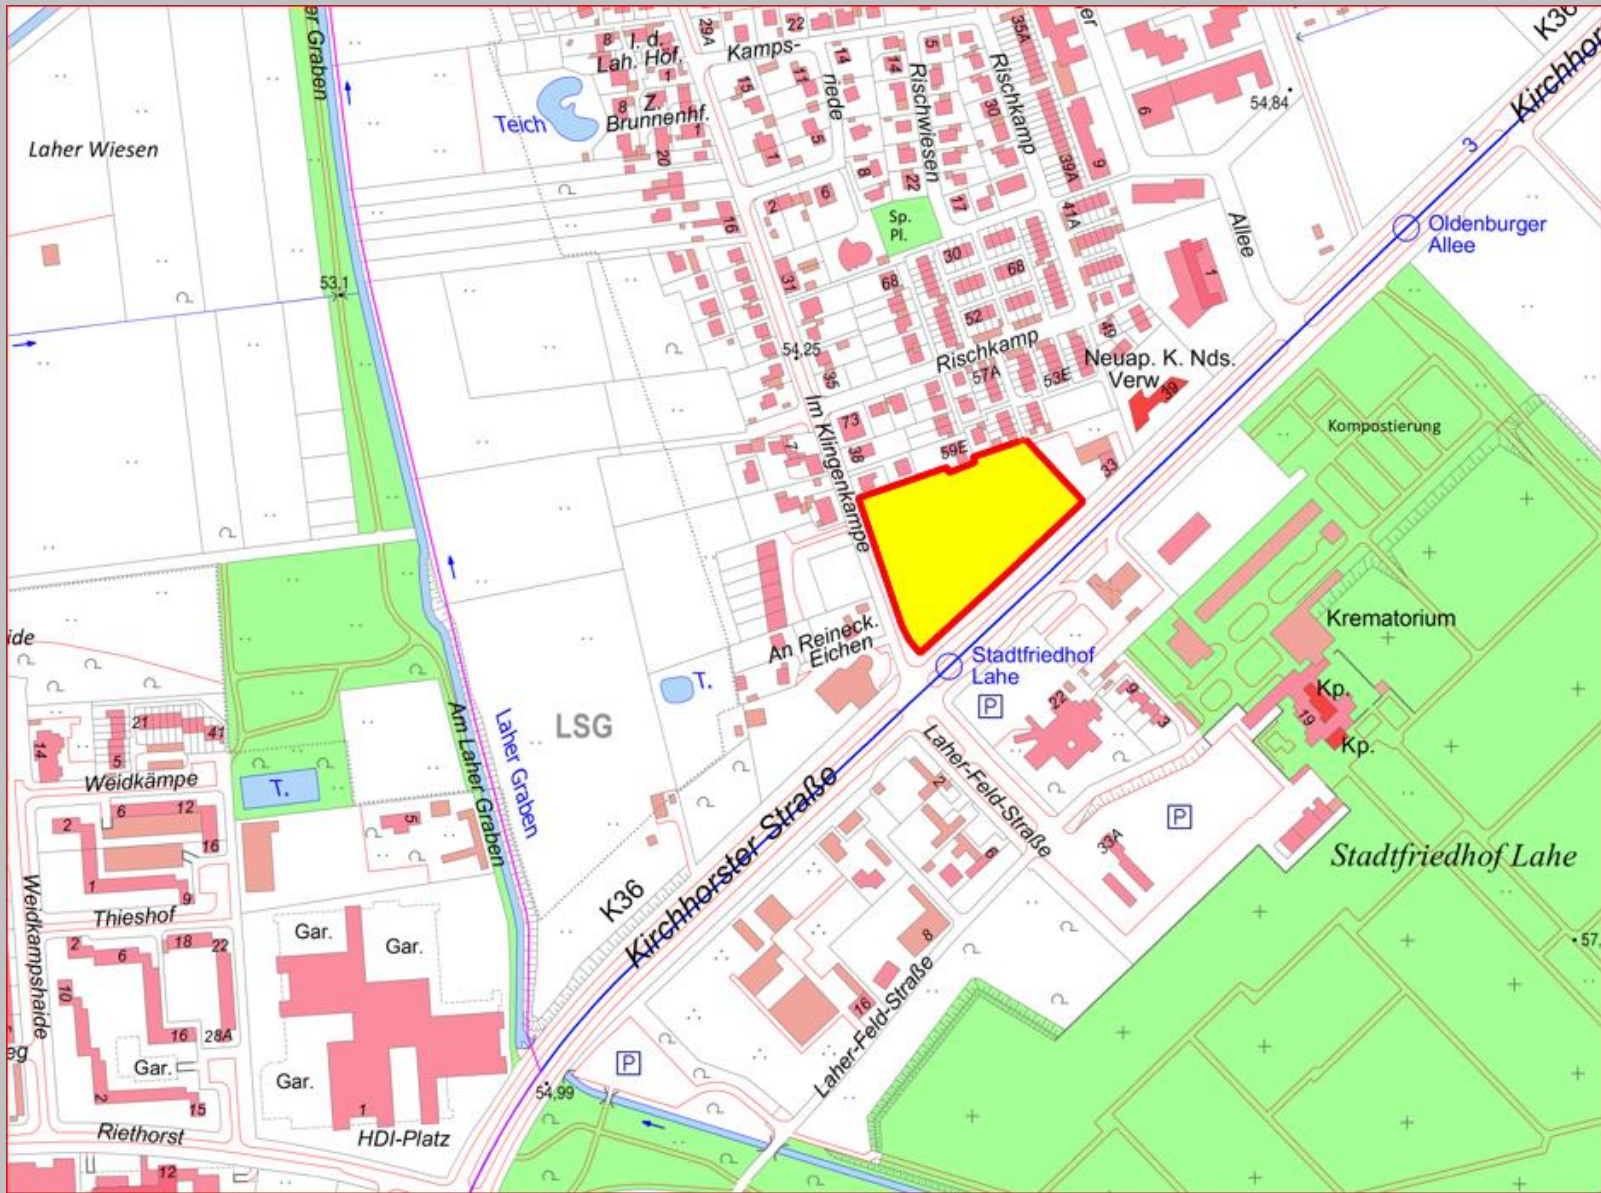

Stadtbezirk Bothfeld-Vahrenheide

TOP 3.2: - Lahe, ehemals Alte Gärten -

Lage im Stadtteil

Bodensanierung: Beseitigung von Schuttauffüllungen