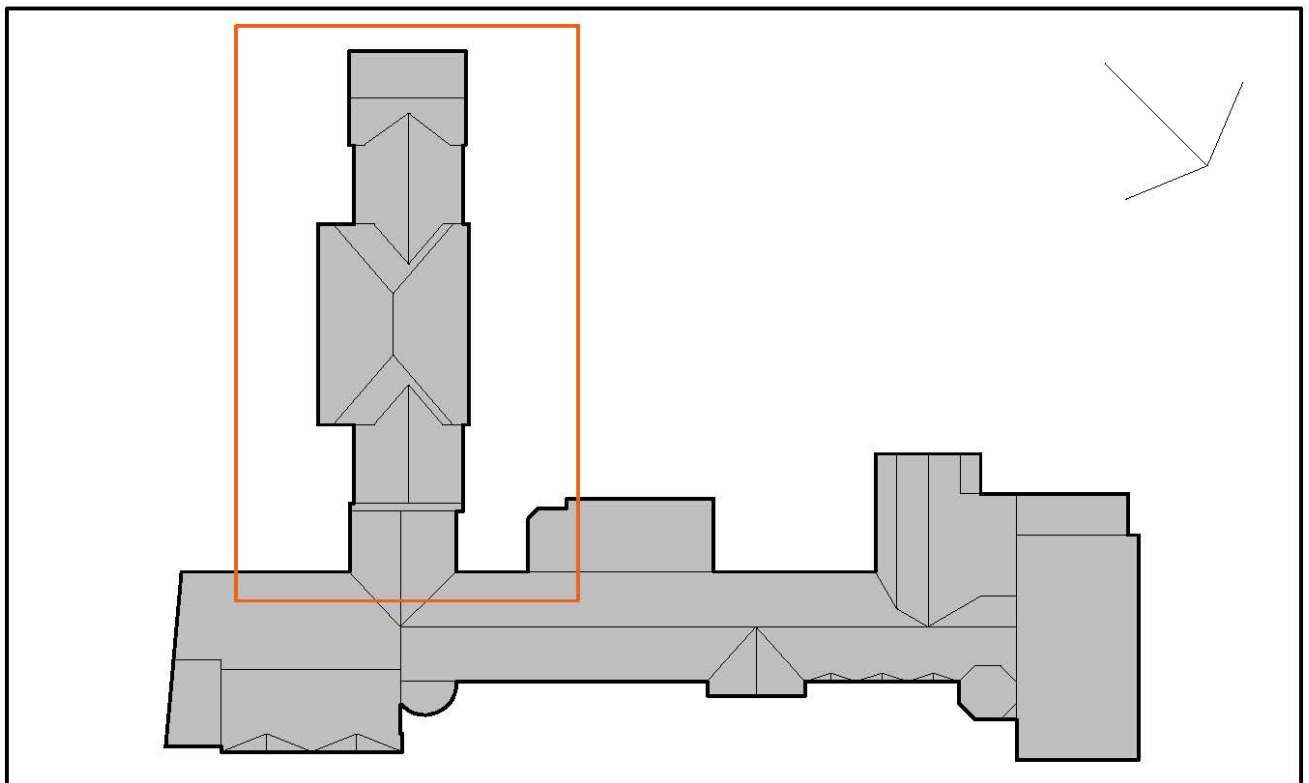

OBJEKT Gymnasium Wilhelm-Raabe-Schule
PROJEKT Sanierung Klassentrakt inkl. Einbau Aufzug
PROJEKTNR.: B.1916.00004 **LAGERBUCHNR.:** 015/0019

Anlage Nr. 3.1

Lageplan

OBJEKT	<u>Gymnasium Wilhelm-Raabe-Schule</u>	Anlage Nr. 3.2
PROJEKT	<u>Sanierung Klassentrakt inkl. Einbau Aufzug</u>	
PROJEKTNR.:	<u>B.1916.00004</u>	

Übersicht

OBJEKT	Gymnasium Wilhelm-Raabe-Schule
PROJEKT	Sanierung Klassentrakt inkl. Einbau Aufzug
PROJEKTNR.:	B.1916.00004
LAGERBUCHNR.:	015/0019

Anlage Nr. 3.3

Grundriss Klassentrakt EG (exemplarisch für alle Geschosse)