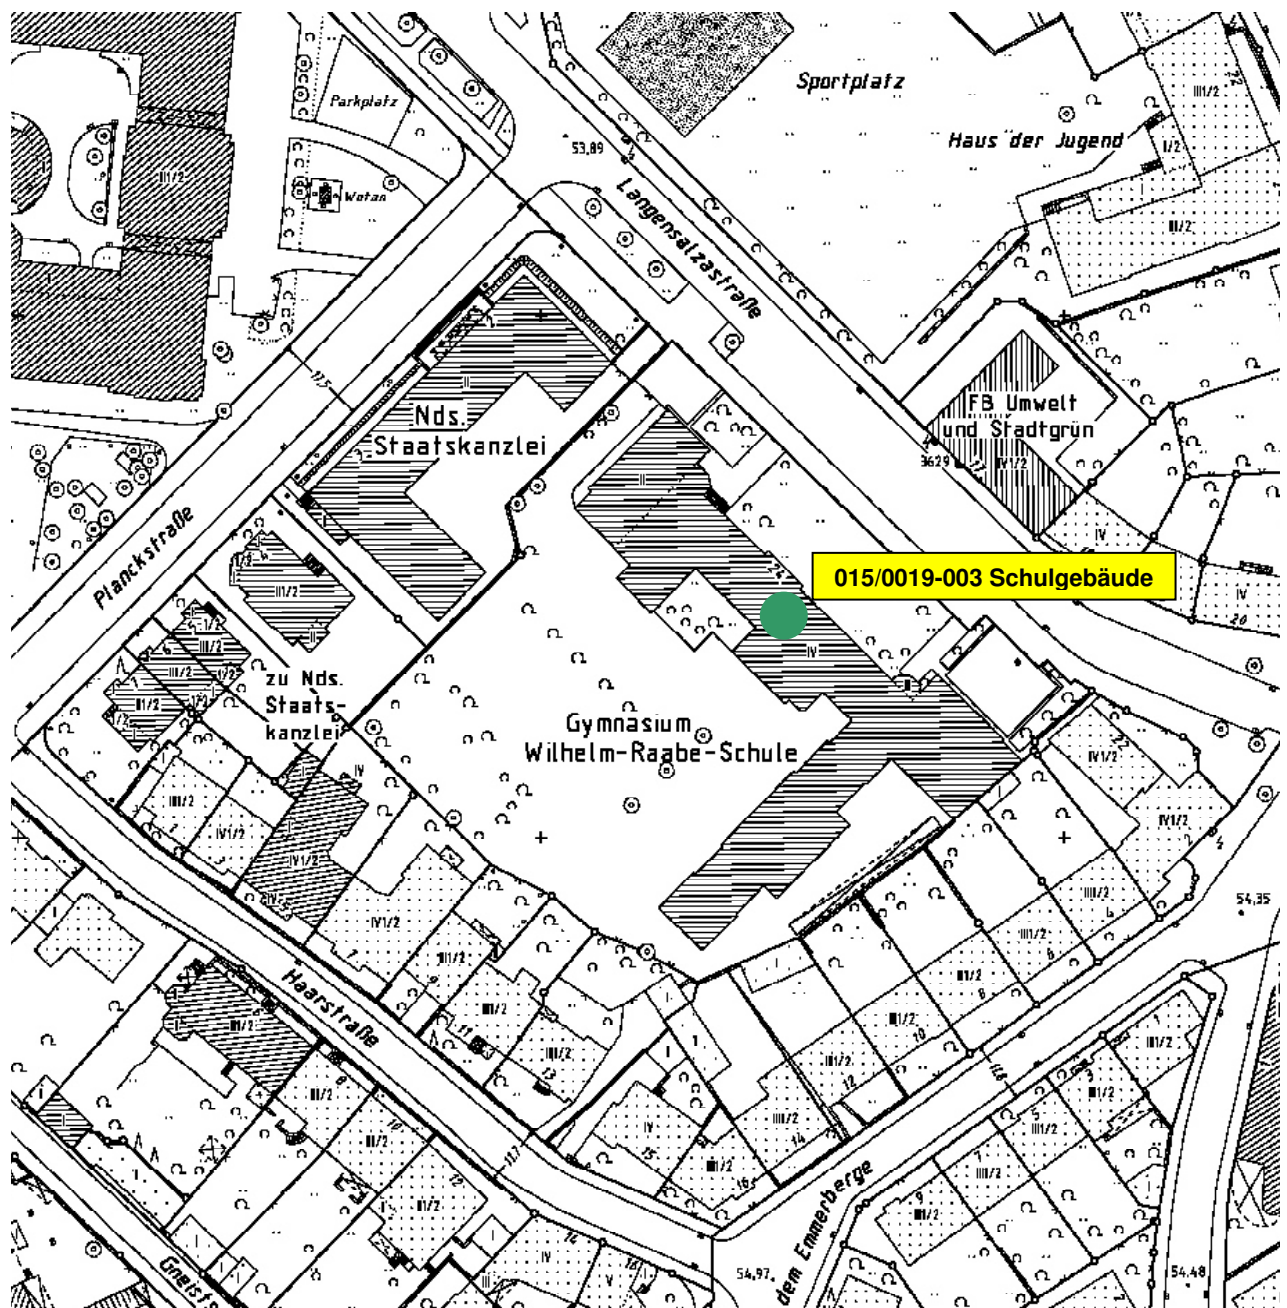

OBJEKT Gymnasium Wilhelm-Raabe-Schule
PROJEKT Sanierung Klassentrakt inkl. Einbau Aufzug
PROJEKTNR.: B.1916.00004 **LAGERBUCHNR.:** 015/0019

Anlage Nr. 3.1

Lageplan

OBJEKT	<u>Gymnasium Wilhelm-Raabe-Schule</u>	Anlage Nr. 3.2
PROJEKT	<u>Sanierung Klassentrakt inkl. Einbau Aufzug</u>	
PROJEKTNR.:	<u>B.1916.00004</u>	