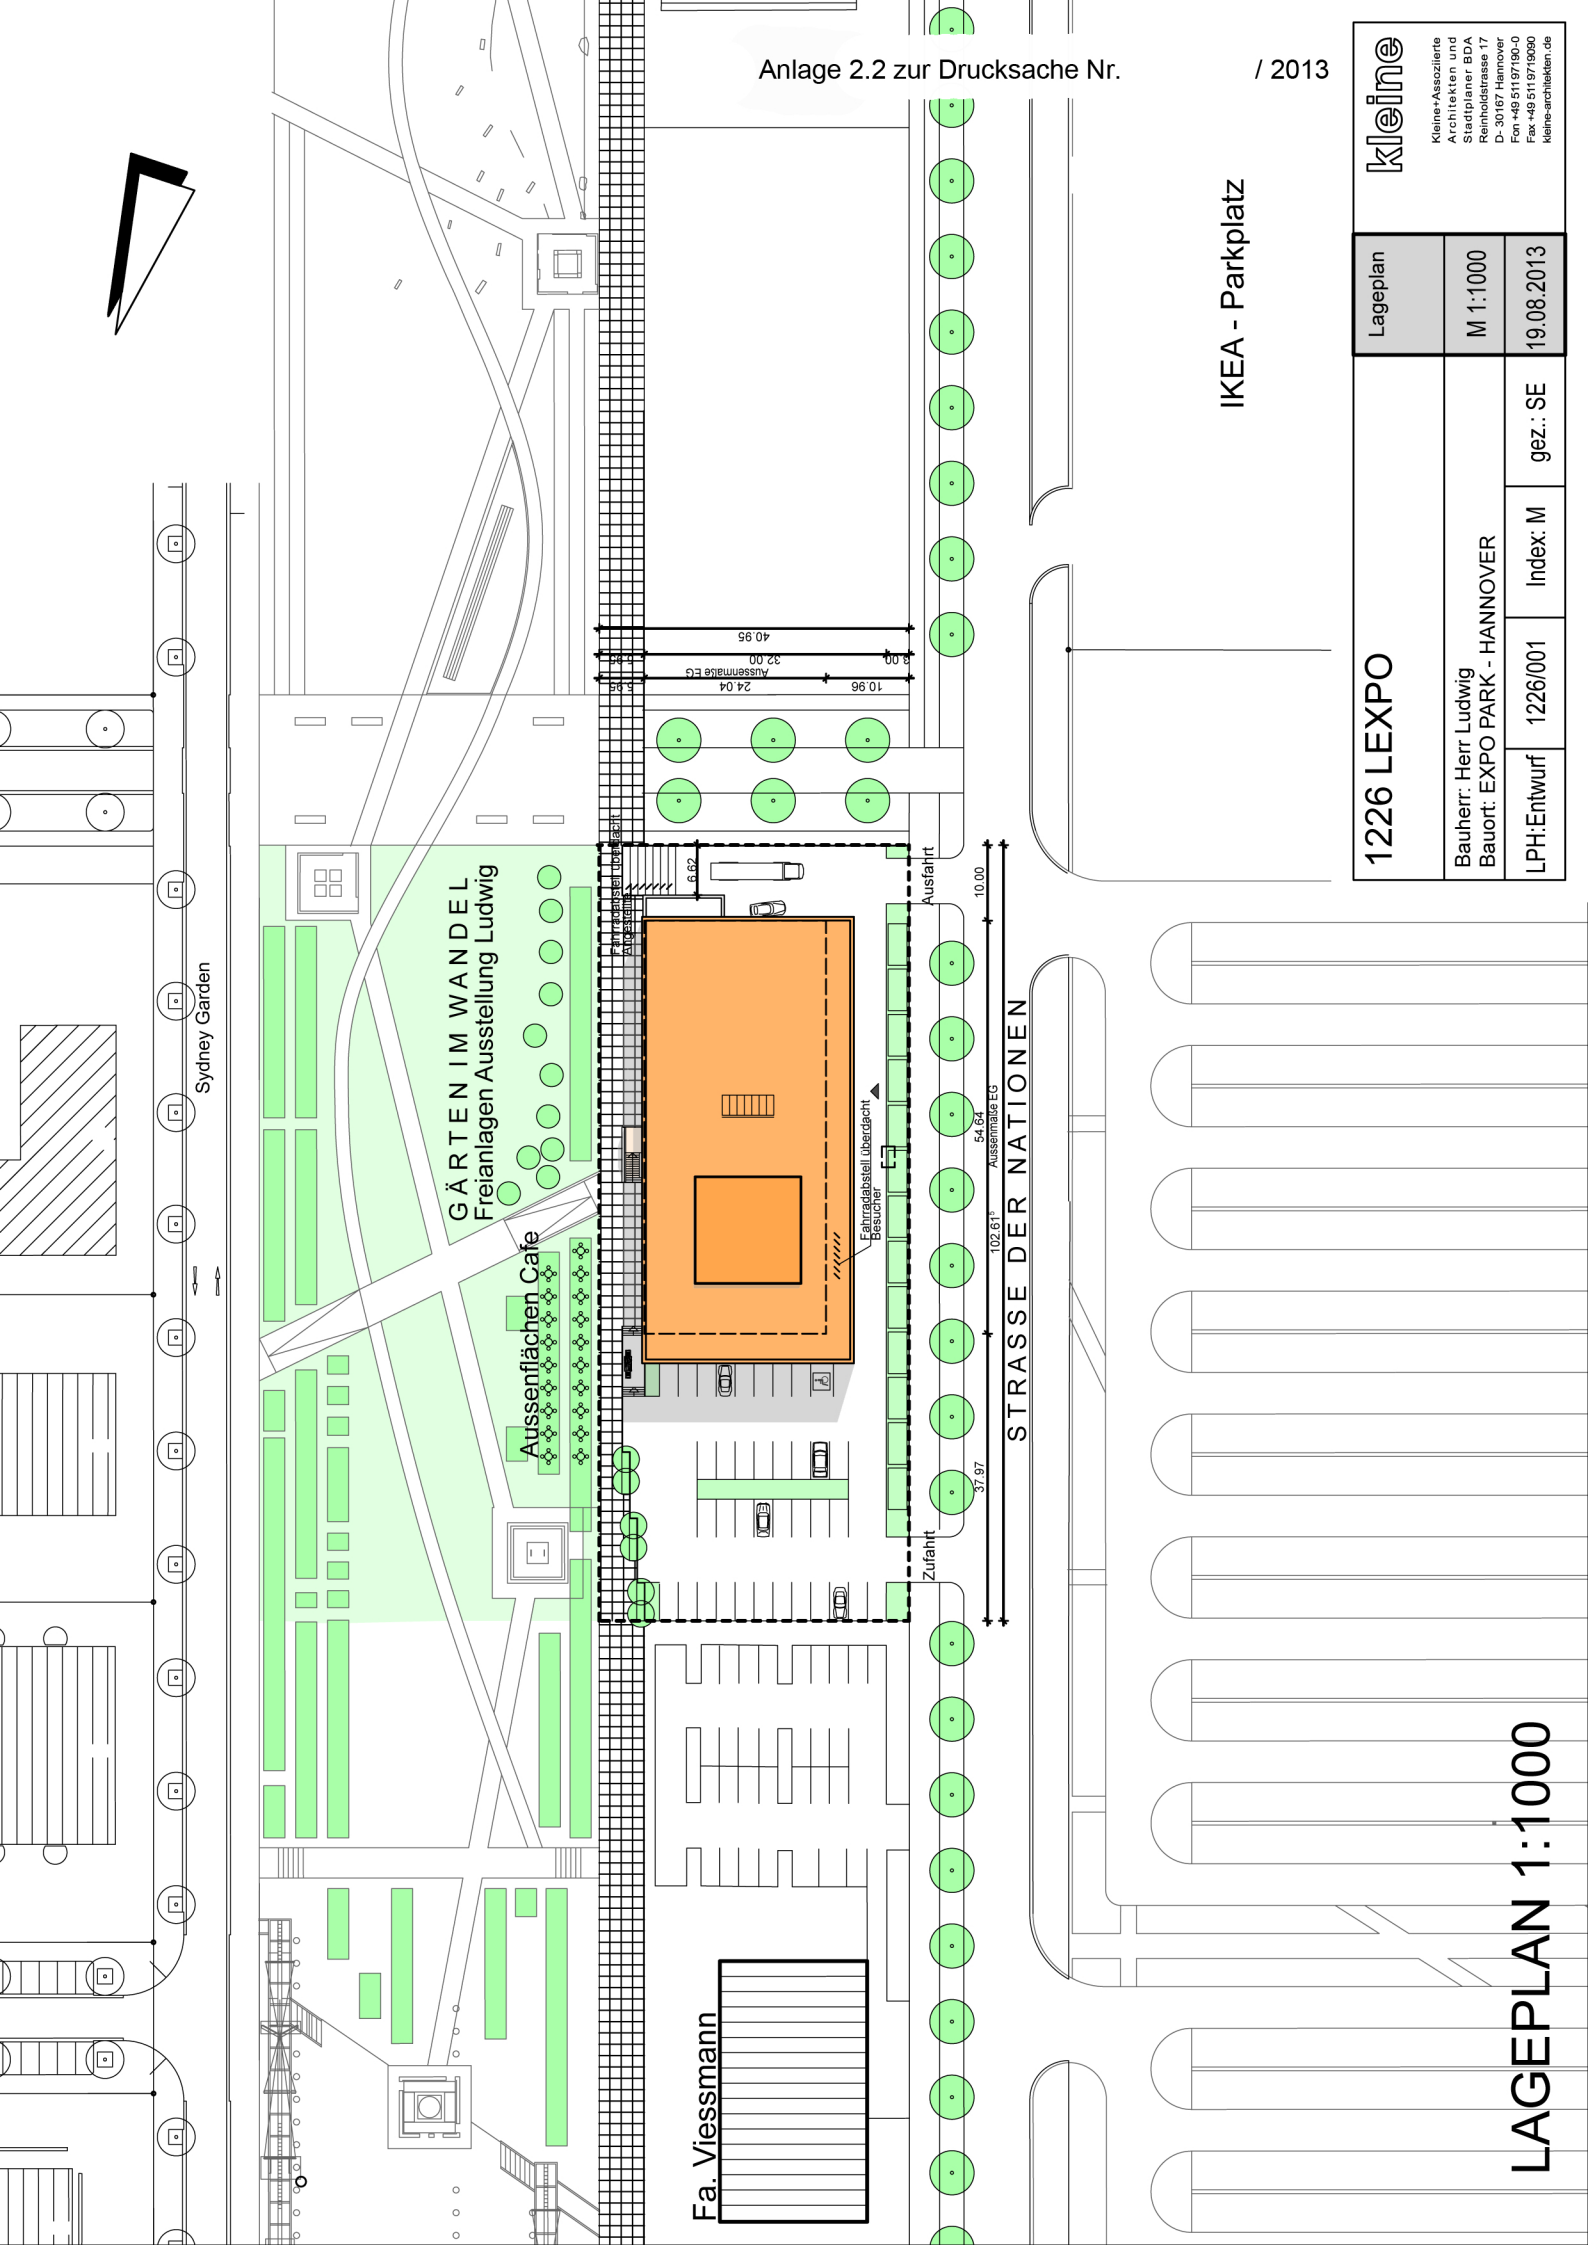

IKEA - Parkplatz

1226 LEXPO		Lageplan	 <small>Kleine+Assoziierte Architekten und Stadtplaner BDA Reinholdstrasse 17 D-30167 Hannover Fon +49 511 97190-0 Fax +49 511 9719090 kleine-architekten.de</small>	
Bauherr: Herr Ludwig Bauort: EXPO PARK - HANNOVER		M 1:1000	gez.: SE	
LPH: Entwurf	1226/001	Index: M	19.08.2013	

Fa. Viessmann

LAGEPLAN 1:1000