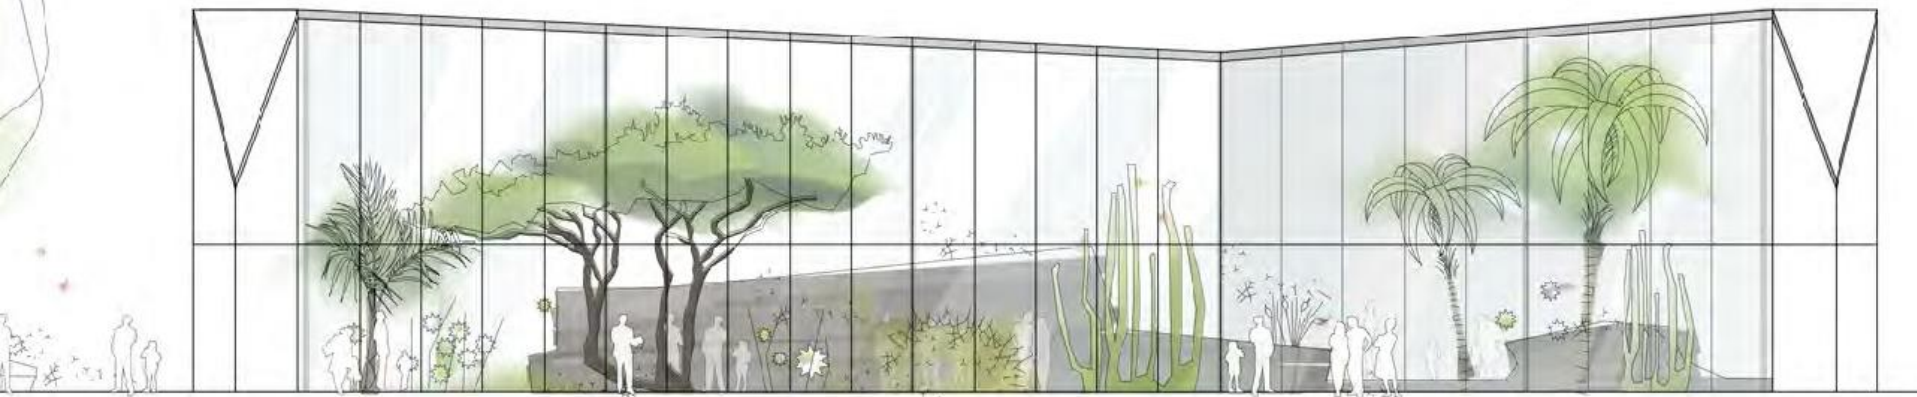

Anpassung auf Grundstück und Nut-
zungsvorgaben, Interpretation der
vorgefundenen Dachformen

Resultat:
kompakter Baukörper mit ortstypi-
scher gespiegelter Symmetrie und
Formensprach der im Berggarten be-
heimateten Schauhaustypologien
Pult- und Satteldach

subtile skulpturale Ausformulie-
rung der Grundform unter Berück-
sichtigung der Bedingungen des Or-
tes. Zurückweichen des Baukörpers
im Bereich von Sichtachsen, und
schützenswerten Bäume

Resultat:
prägnanter, eigenständiger Baukör-
per als Solitär
harmoische Einfügung in die Umge-
bung des Berggartens

1. Preis SEP Architekten Hannover

1. Preis SEP Architekten Hannover

DETAILANSICHT 1:50

1. Preis SEP Architekten Hannover

KANARENHAUS

ANSICHT SÜD

VIKTORIAHAUS

FOYER

KANARENHAUS

ANSICHT WEST

1. Preis SEP Architekten Hannover

PERSPEKTIVE VOM STEINGARTEN

1. Preis SEP Architekten Hannover

Vielen Dank für Ihre Aufmerksamkeit