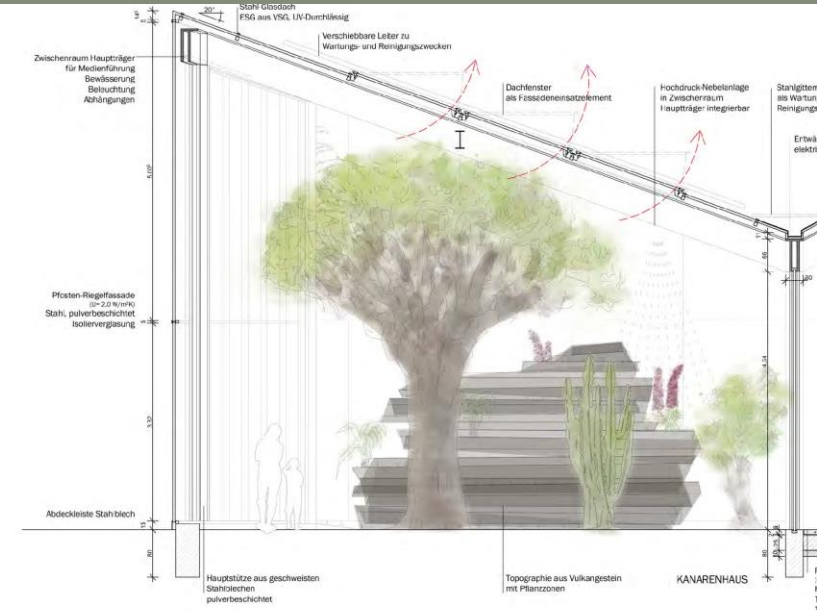

Wettbewerb Ein neues Schauhaus für den Berggarten

- **Ausstellungshaus** **450 m²**
- **Kanarenhaus** **350 m²**
- **Viktoria/Schmetterlingshaus** **200 m²**
- **Foyer** **50 m²**
- **Serviceräume** **210 m²**

Anpassung auf Grundstück und Nut-
zungsvorgaben, Interpretation der
vorgefundenen Dachformen

Resultat:
kompakter Baukörper mit ortstypi-
scher gespiegelter Symmetrie und
Formensprach der im Berggarten be-
heimateten Schauhaustypologien
Pult- und Satteldach

subtile skulpturale Ausformulie-
rung der Grundform unter Berück-
sichtigung der Bedingungen des Or-
tes. Zurückweichen des Baukörpers
im Bereich von Sichtachsen, und
schützenswerten Bäume

Resultat:
prägnanter, eigenständiger Baukör-
per als Solitär
harmoische Einfügung in die Umge-
bung des Berggartens

1. Preis SEP Architekten Hannover

1. Preis SEP Architekten Hannover

DETAILANSICHT 1:50

1. Preis SEP Architekten Hannover

KANARENHAUS

ANSICHT SÜD

VIKTORIAHAUS

FOYER