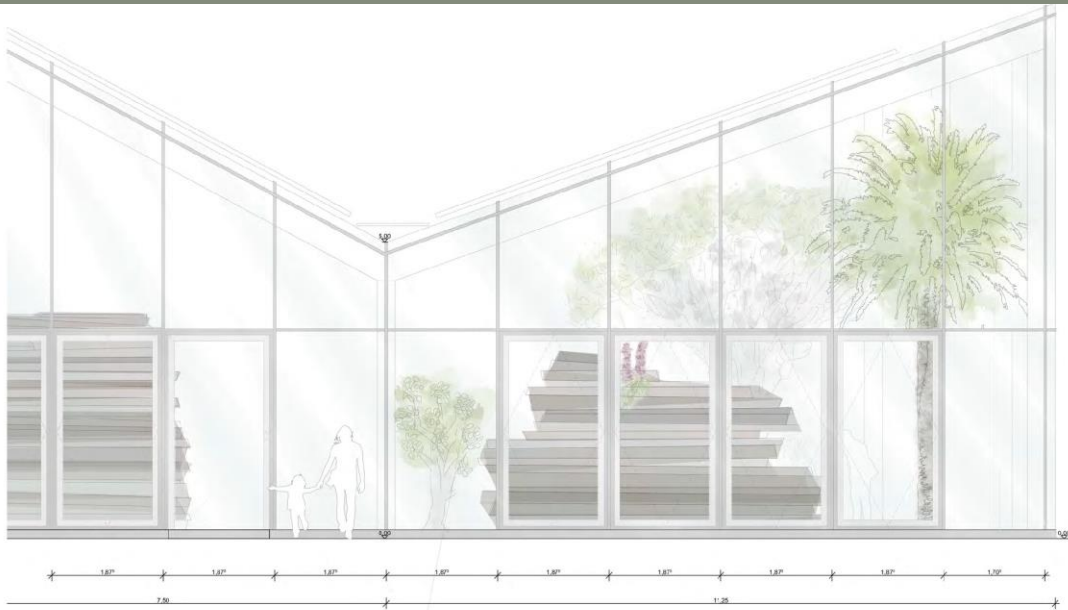

Wettbewerb Ein neues Schauhaus für den Berggarten

- **Ausstellungshaus** **450 m²**
- **Kanarenhaus** **350 m²**
- **Viktoria/Schmetterlingshaus** **200 m²**
- **Foyer** **50 m²**
- **Serviceräume** **210 m²**

Anpassung auf Grundstück und Nut-
zungsvorgaben, Interpretation der
vorgefundenen Dachformen

Resultat:
kompakter Baukörper mit ortstypi-
scher gespiegelter Symmetrie und
Formensprach der im Berggarten be-
heimateten Schauhaustypologien
Pult- und Satteldach

subtile skulpturale Ausformulie-
rung der Grundform unter Berück-
sichtigung der Bedingungen des Or-
tes. Zurückweichen des Baukörpers
im Bereich von Sichtachsen, und
schützenswerten Bäume

Resultat:
prägnanter, eigenständiger Baukör-
per als Solitär
harmoische Einfügung in die Umge-
bung des Berggartens

1. Preis SEP Architekten Hannover

1. Preis SEP Architekten Hannover

DETAILANSICHT 1:50

1. Preis SEP Architekten Hannover

KANARENHAUS

ANSICHT SÜD

VIKTORIAHAUS

FOYER