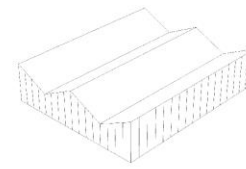

2. Preis Hübötter+Stürken+Dimitrova Hannover

LÄNGSSCHNITT | M 1_200

2. Preis Hübötter+Stürken+Dimitrova Hannover

2. Preis Hübötter+Stürken+Dimitrova Hannover

1. Preis SEP Architekten Hannover

Ausgangssituation:
klassischer Typus Gewächshaus in
Reihung

Anpassung auf Grundstück und Nut-
zungsvorgaben, Interpretation der
vorgefundenen Dachformen

Resultat:
kompakter Baukörper mit ortstypi-
scher gespiegelter Symmetrie und
Formensprach der im Berggarten be-
heimateten Schauhaustypologien
Pult- und Satteldach