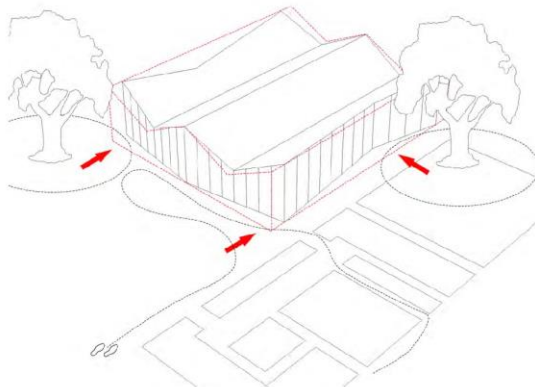

Wettbewerb Ein neues Schauhaus für den Berggarten

- **Ausstellungshaus** **450 m²**
- **Kanarenhaus** **350 m²**
- **Viktoria/Schmetterlingshaus** **200 m²**
- **Foyer** **50 m²**
- **Serviceräume** **210 m²**

2. Preis Hübötter+Stürken+Dimitrova Hannover

LÄNGSSCHNITT | M 1_200

2. Preis Hübötter+Stürken+Dimitrova Hannover

2. Preis Hübötter+Stürken+Dimitrova Hannover

1. Preis SEP Architekten Hannover

Ausgangssituation:
klassischer Typus Gewächshaus in
Reihung

Anpassung auf Grundstück und Nut-
zungsvorgaben, Interpretation der
vorgefundenen Dachformen

Resultat:
kompakter Baukörper mit ortstypi-
scher gespiegelter Symmetrie und
Formensprach der im Berggarten be-
heimateten Schauhaustypologien
Pult- und Satteldach

subtile skulpturale Ausformulie-
rung der Grundform unter Berück-
sichtigung der Bedingungen des Or-
tes. Zurückweichen des Baukörpers
im Bereich von Sichtachsen, und
schützenswerten Bäume

Resultat:
prägnanter, eigenständiger Baukör-
per als Solitär
harmoische Einfügung in die Umge-
bung des Berggartens