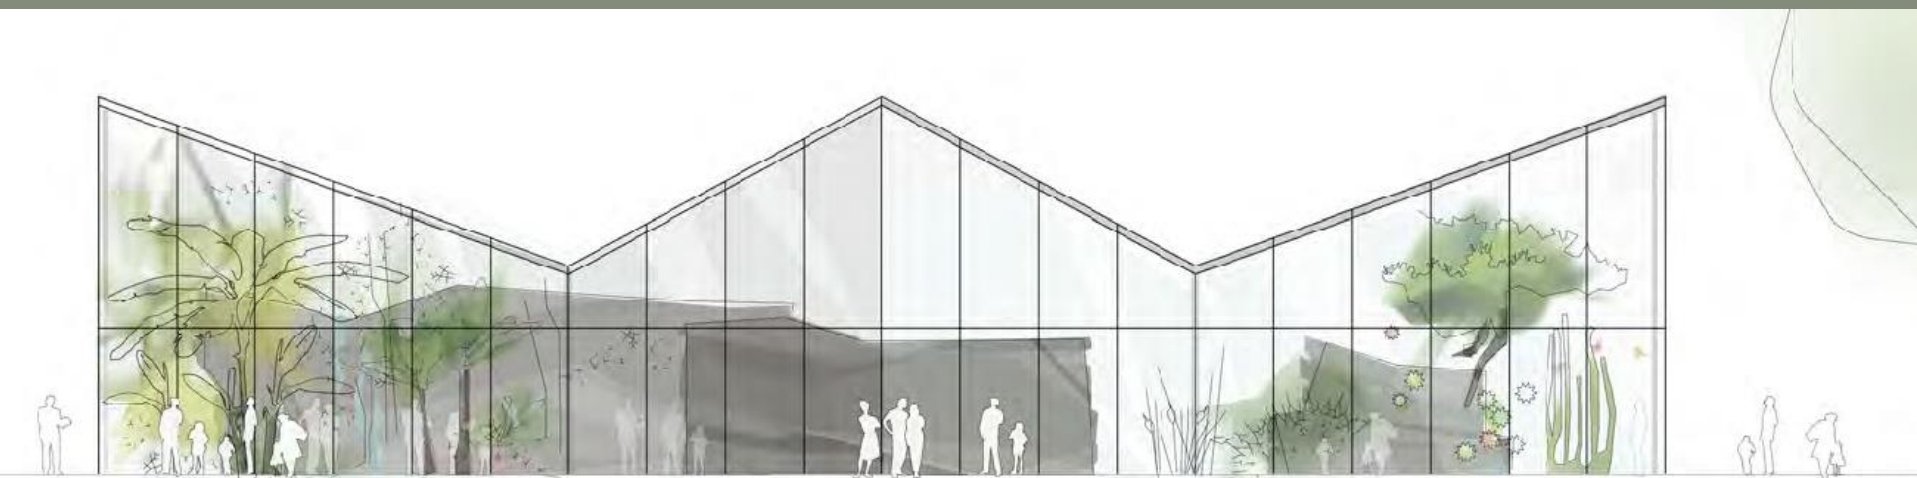

Anpassung auf Grundstück und Nut-
zungsvorgaben, Interpretation der
vorgefundenen Dachformen

Resultat:
kompakter Baukörper mit ortstypi-
scher gespiegelter Symmetrie und
Formensprach der im Berggarten be-
heimateten Schauhaustypologien
Pult- und Satteldach

subtile skulpturale Ausformulie-
rung der Grundform unter Berück-
sichtigung der Bedingungen des Or-
tes. Zurückweichen des Baukörpers
im Bereich von Sichtachsen, und
schützenswerten Bäume

Resultat:
prägnanter, eigenständiger Baukör-
per als Solitär
harmoische Einfügung in die Umge-
bung des Berggartens

1. Preis SEP Architekten Hannover

1. Preis SEP Architekten Hannover

DETAILANSICHT 1:50

1. Preis SEP Architekten Hannover

KANARENHAUS

ANSICHT SÜD

VIKTORIAHAUS

FOYER

KANARENHAUS

ANSICHT WEST

1. Preis SEP Architekten Hannover

PERSPEKTIVE VOM STEINGARTEN

1. Preis SEP Architekten Hannover

Vielen Dank für Ihre Aufmerksamkeit