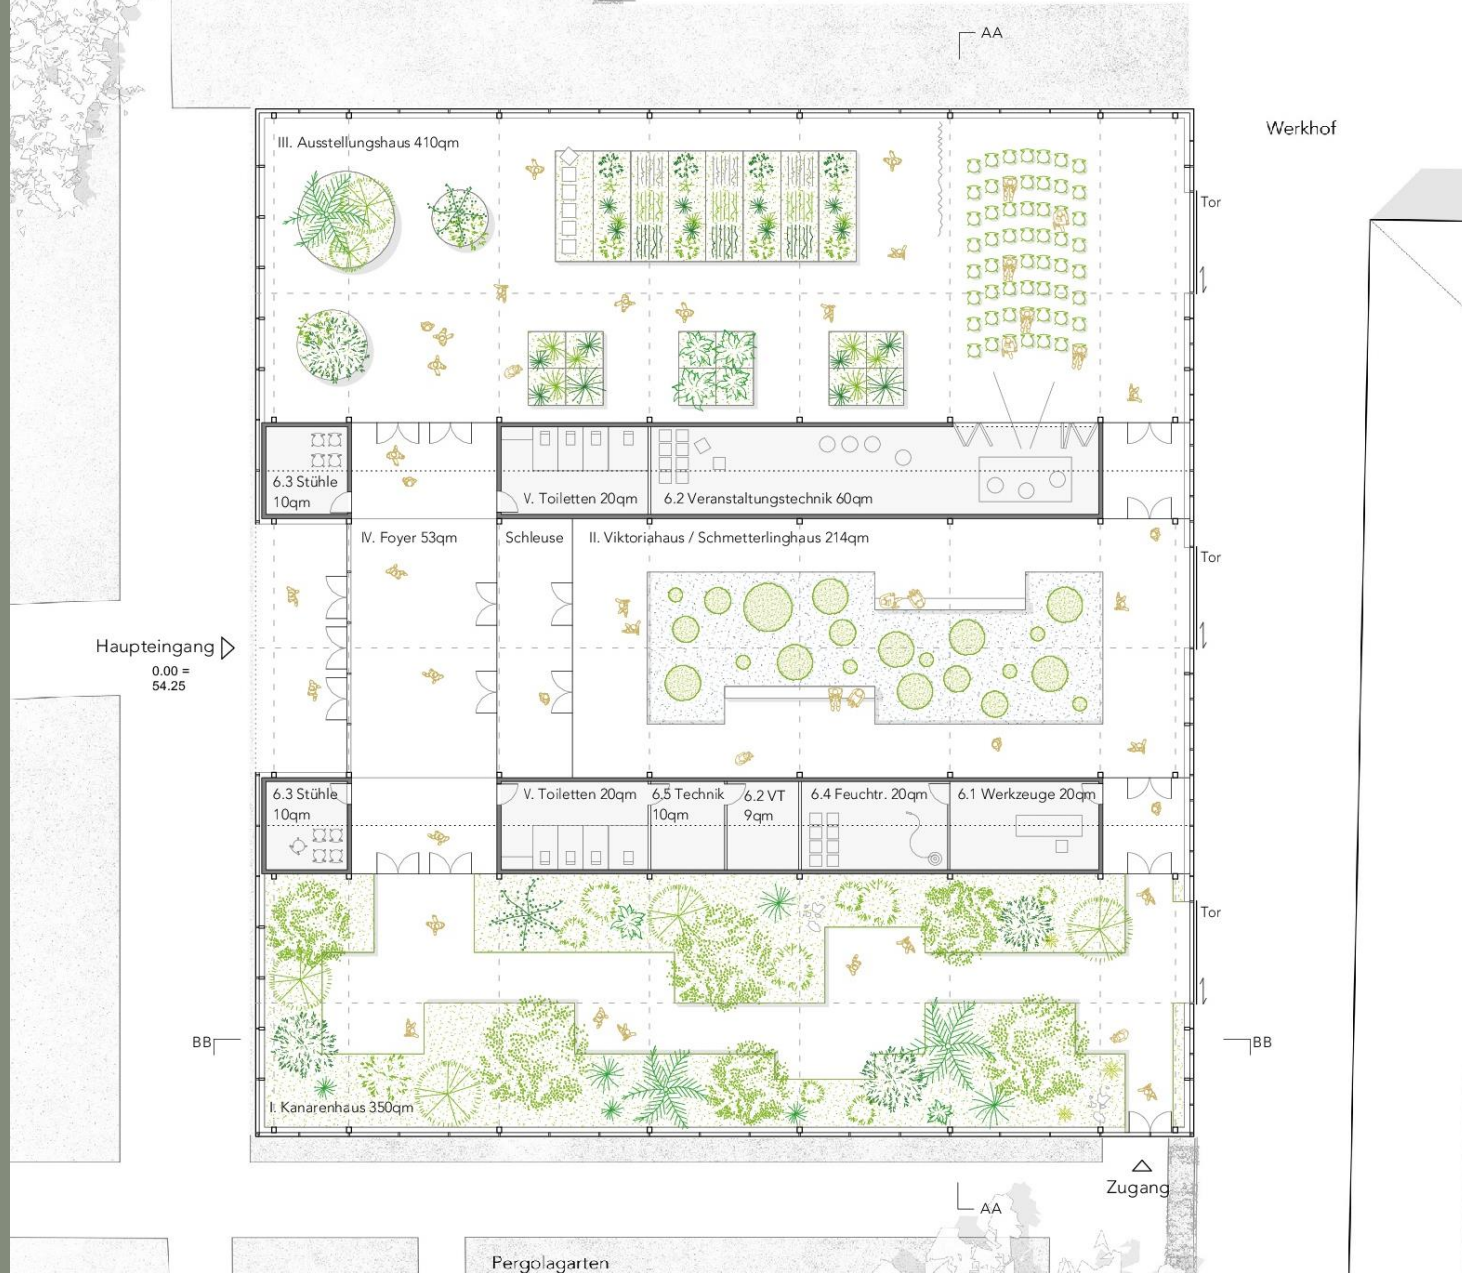

3. Preis Fröhlichschreiber & Thomas Fischnaller Berlin

3. Preis Fröhlichschreiber & Thomas Fischnaller Berlin