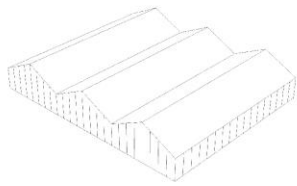

2. Preis Hübötter+Stürken+Dimitrova Hannover

LÄNGSSCHNITT | M 1_200

2. Preis Hübötter+Stürken+Dimitrova Hannover

2. Preis Hübötter+Stürken+Dimitrova Hannover

1. Preis SEP Architekten Hannover

Ausgangssituation:
klassischer Typus Gewächshaus in
Reihung

Anpassung auf Grundstück und Nut-
zungsvorgaben, Interpretation der
vorgefundenen Dachformen

Resultat:
kompakter Baukörper mit ortstypi-
scher gespiegelter Symmetrie und
Formensprach der im Berggarten be-
heimateten Schauhaustypologien
Pult- und Satteldach