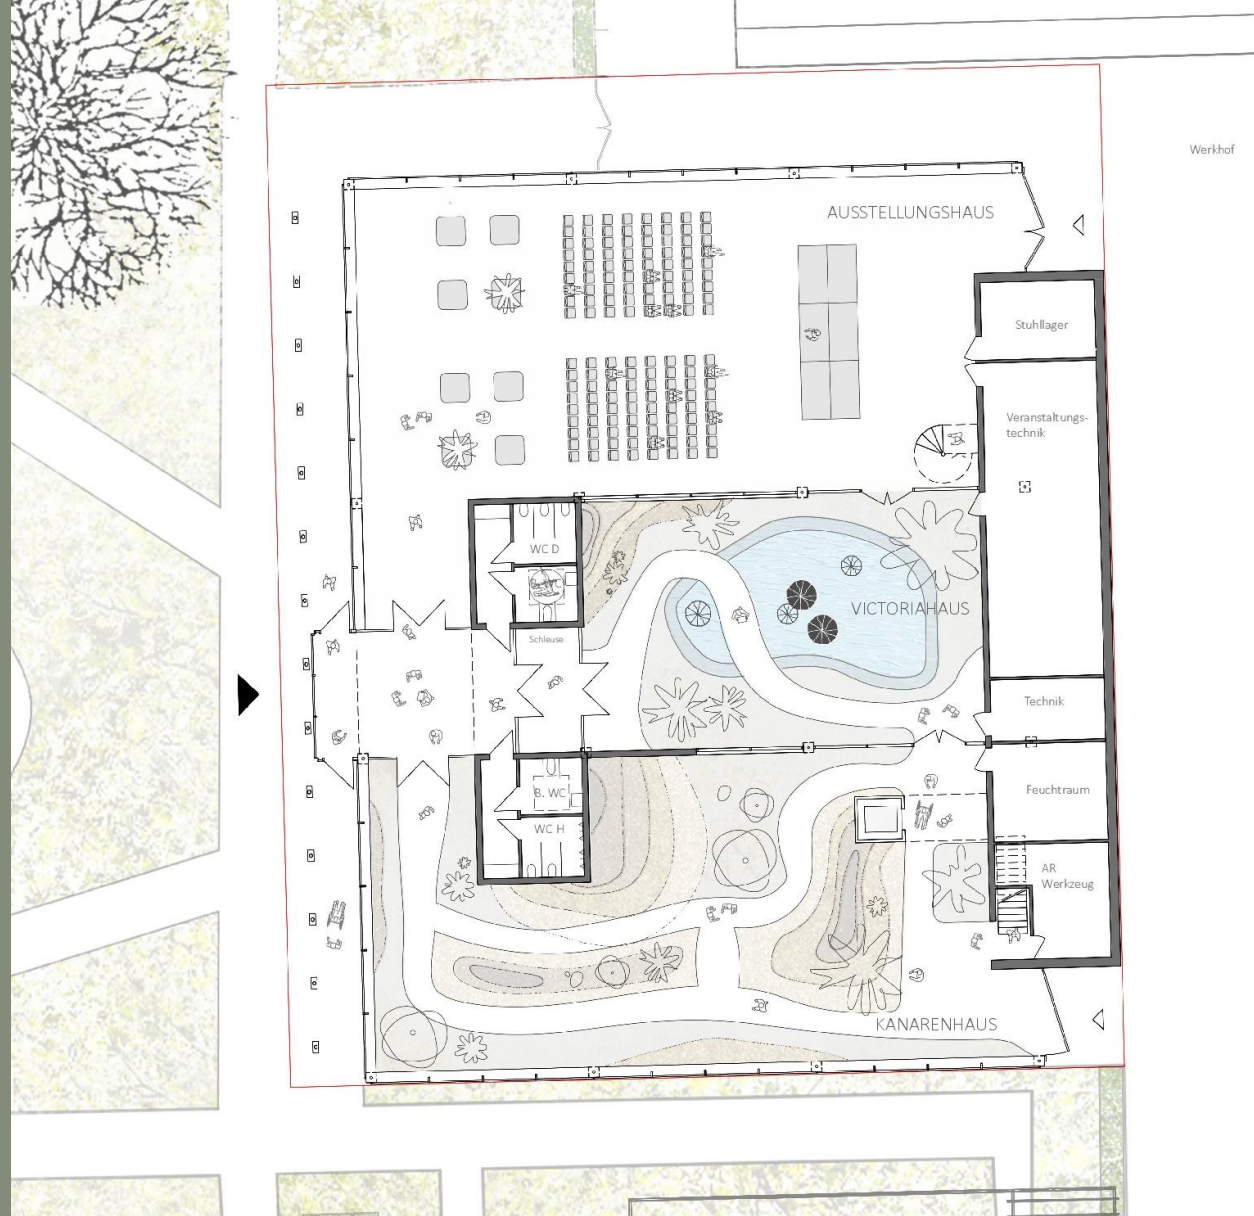

2. Preis Hübötter+Stürken+Dimitrova Hannover