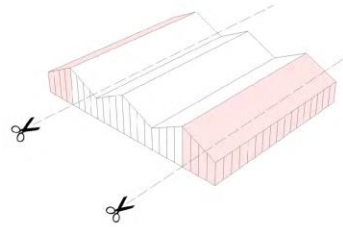

2. Preis Hübötter+Stürken+Dimitrova Hannover

LÄNGSSCHNITT | M 1_200

2. Preis Hübötter+Stürken+Dimitrova Hannover

2. Preis Hübötter+Stürken+Dimitrova Hannover

1. Preis SEP Architekten Hannover

Ausgangssituation:
klassischer Typus Gewächshaus in
Reihung

Anpassung auf Grundstück und Nut-
zungsvorgaben, Interpretation der
vorgefundenen Dachformen

Resultat:
kompakter Baukörper mit ortstypi-
scher gespiegelter Symmetrie und
Formensprach der im Berggarten be-
heimateten Schauhaustypologien
Pult- und Satteldach

subtile skulpturale Ausformulie-
rung der Grundform unter Berück-
sichtigung der Bedingungen des Or-
tes. Zurückweichen des Baukörpers
im Bereich von Sichtachsen, und
schützenswerten Bäume

Resultat:
prägnanter, eigenständiger Baukör-
per als Solitär
harmoische Einfügung in die Umge-
bung des Berggartens