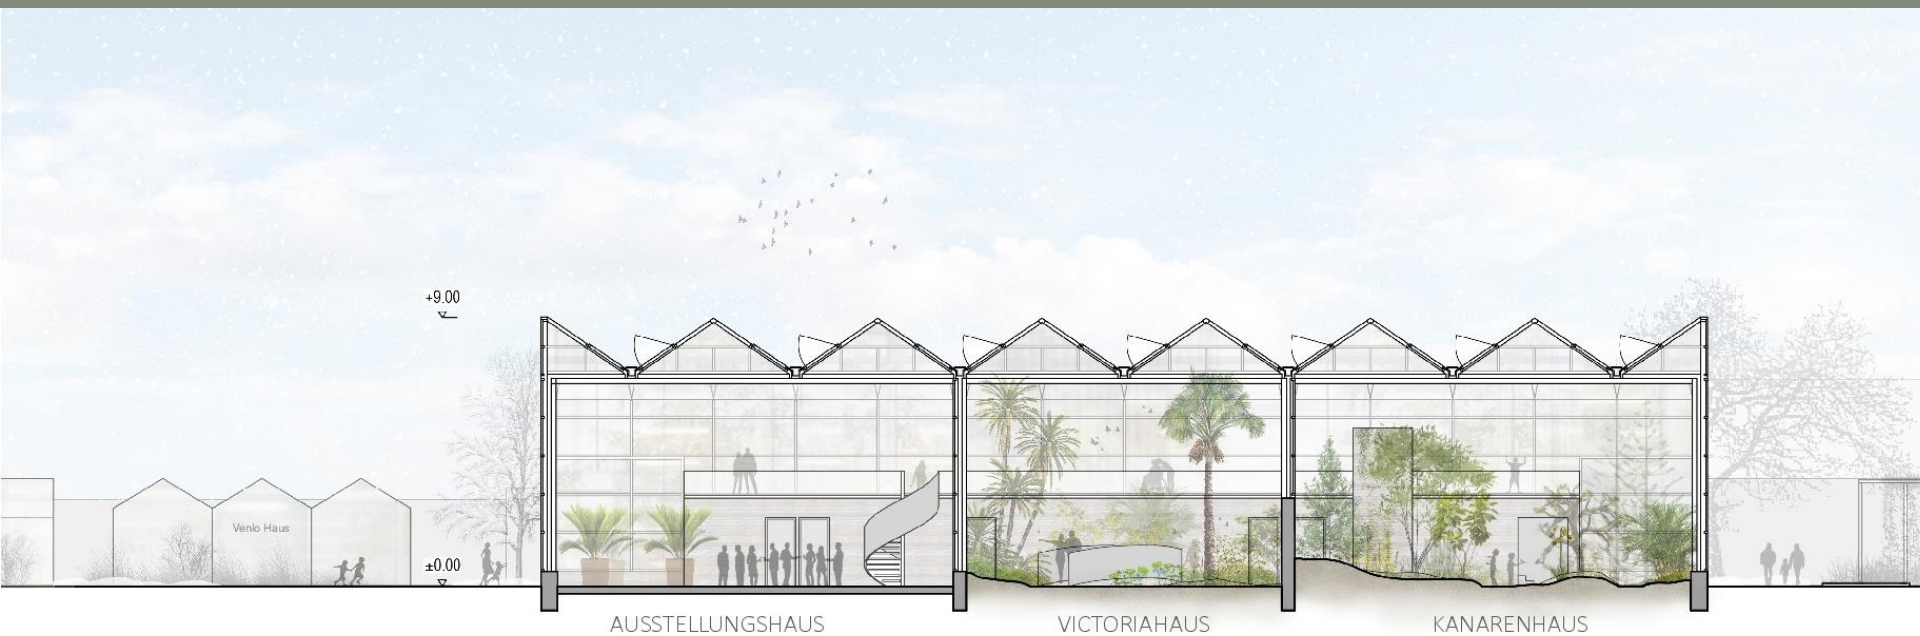

Wettbewerb Ein neues Schauhaus für den Berggarten

- **Ausstellungshaus** **450 m²**
- **Kanarenhaus** **350 m²**
- **Viktoria/Schmetterlingshaus** **200 m²**
- **Foyer** **50 m²**
- **Serviceräume** **210 m²**

2. Preis Hübötter+Stürken+Dimitrova Hannover

LÄNGSSCHNITT | M 1_200

2. Preis Hübötter+Stürken+Dimitrova Hannover

2. Preis Hübötter+Stürken+Dimitrova Hannover

1. Preis SEP Architekten Hannover

Ausgangssituation:
klassischer Typus Gewächshaus in
Reihung

Anpassung auf Grundstück und Nut-
zungsvorgaben, Interpretation der
vorgefundenen Dachformen

Resultat:
kompakter Baukörper mit ortstypi-
scher gespiegelter Symmetrie und
Formensprach der im Berggarten be-
heimateten Schauhaustypologien
Pult- und Satteldach

subtile skulpturale Ausformulie-
rung der Grundform unter Berück-
sichtigung der Bedingungen des Or-
tes. Zurückweichen des Baukörpers
im Bereich von Sichtachsen, und
schützenswerten Bäume

Resultat:
prägnanter, eigenständiger Baukör-
per als Solitär
harmoische Einfügung in die Umge-
bung des Berggartens