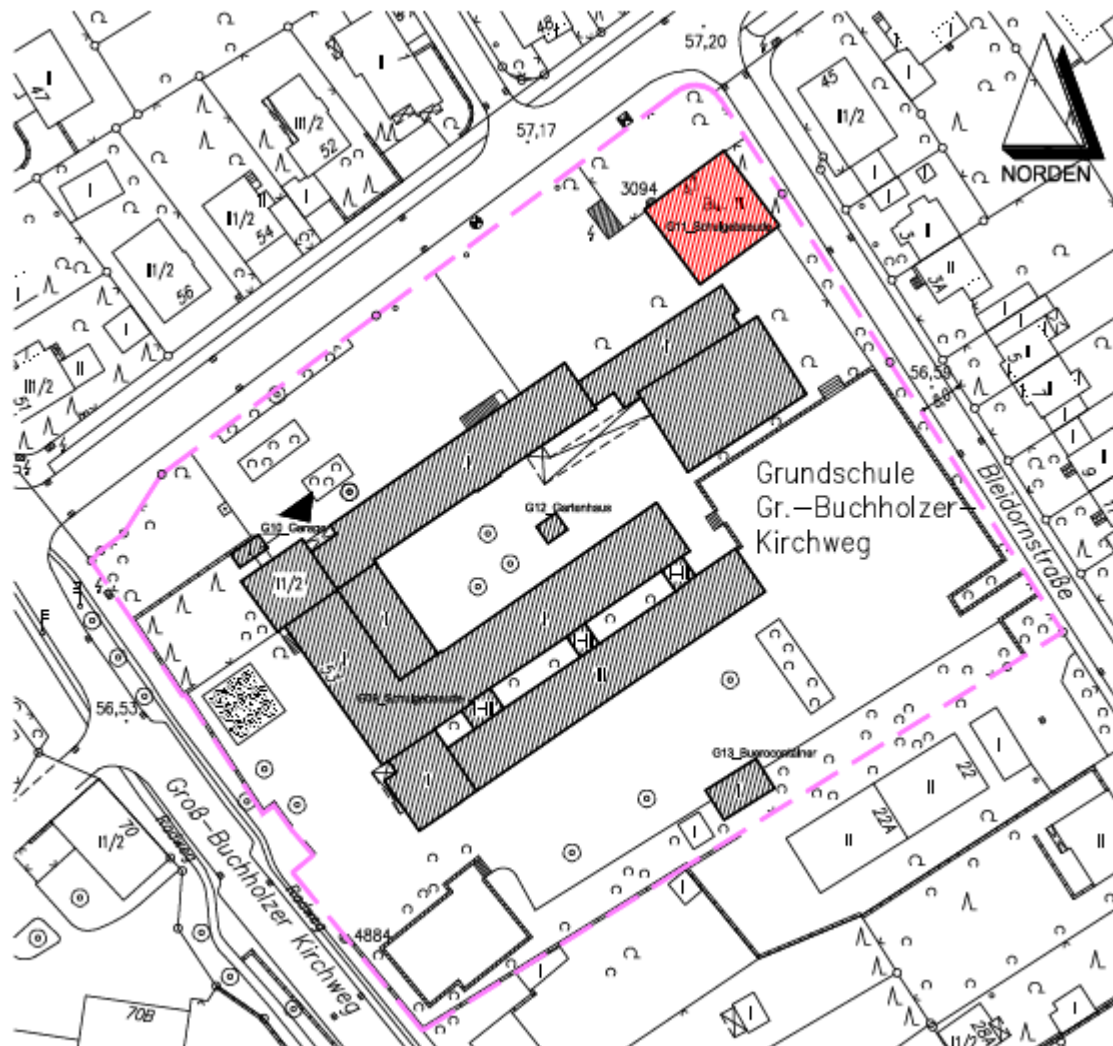

OBJEKT	GS Groß-Buchholzer Kirchweg	Anlage 3
PROJEKT	Neue Räume im Bunker	
PROJEKTNR.:	K.1920.02084	

Lageplan

OBJEKT	GS Groß-Buchholzer Kirchweg	Anlage 3.1
PROJEKT	Neue Räume im Bunker	
PROJEKTNR.:	K.1920.02084	

Grundriss - Erdgeschoss