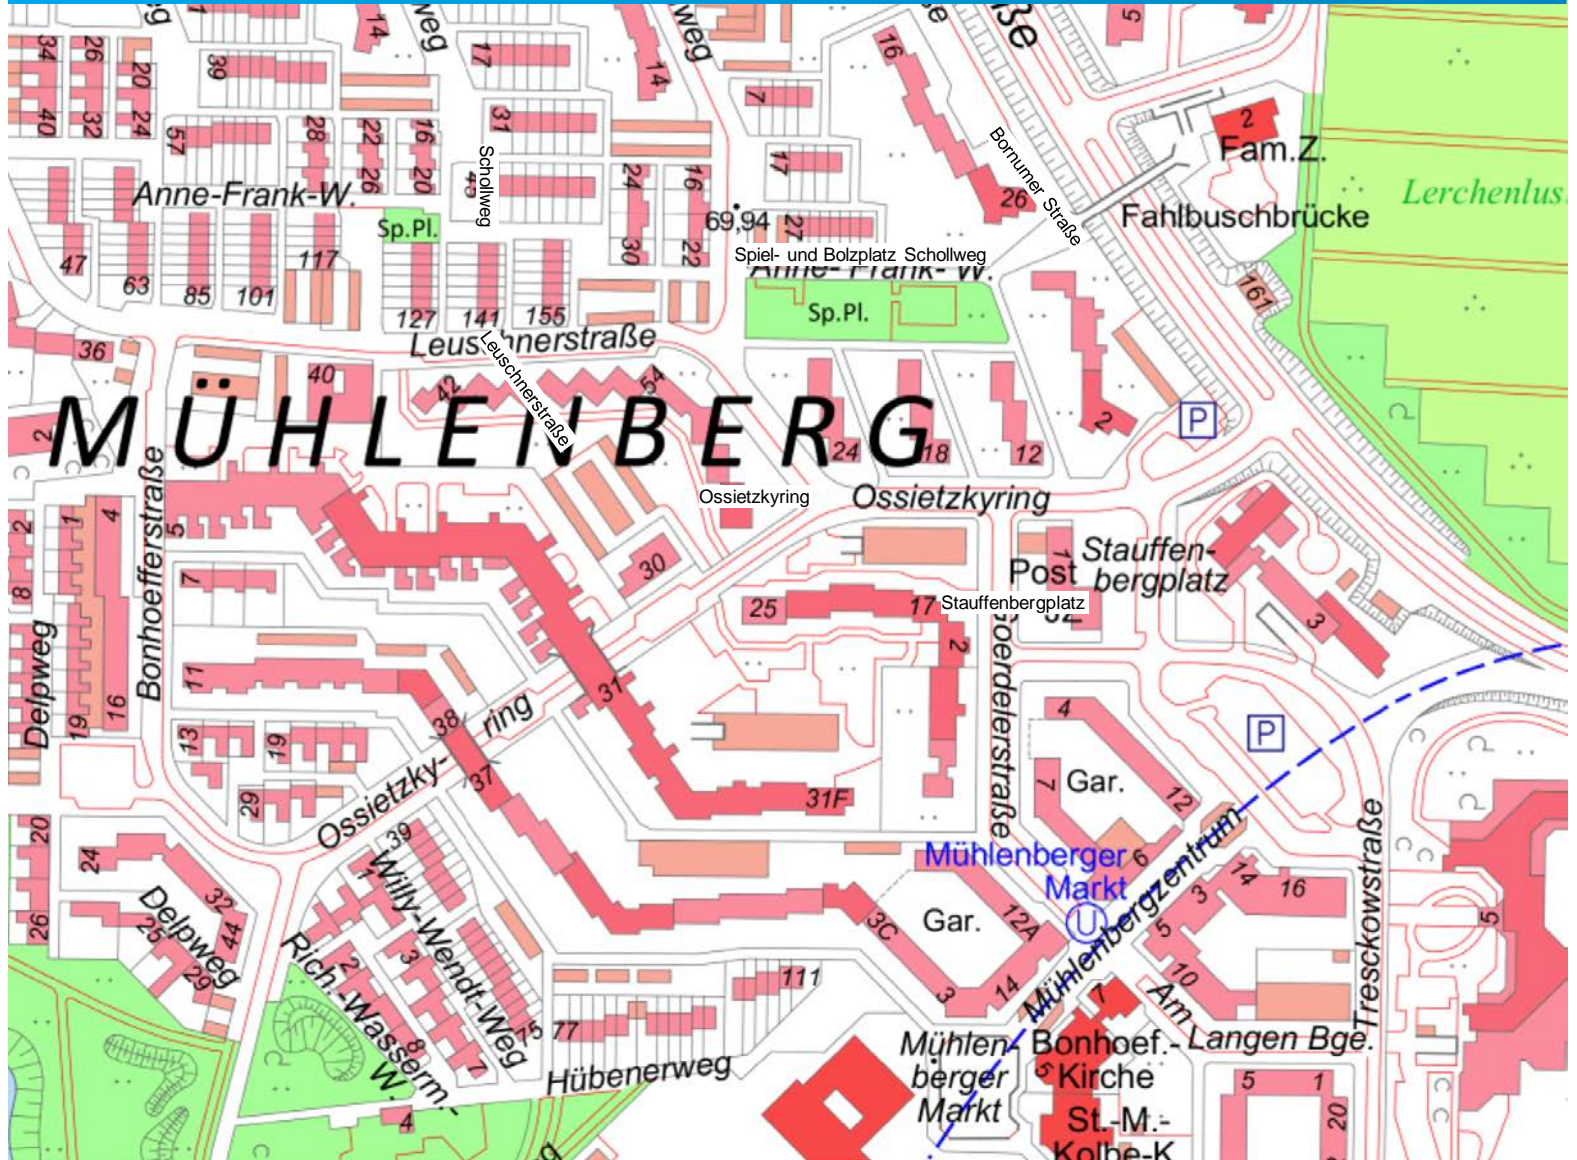

Erneuerung Spiel- und Bolzplatz Schollweg in Hannover - Mühlenberg

Gestaltungsidee für zentrales Spielgerät

Ansicht SO, o.M.

Ansicht SW, o.M.

Weitere Spielinhalte & Beteiligungsprojekt

Schaukeln

Bewegungsspiel