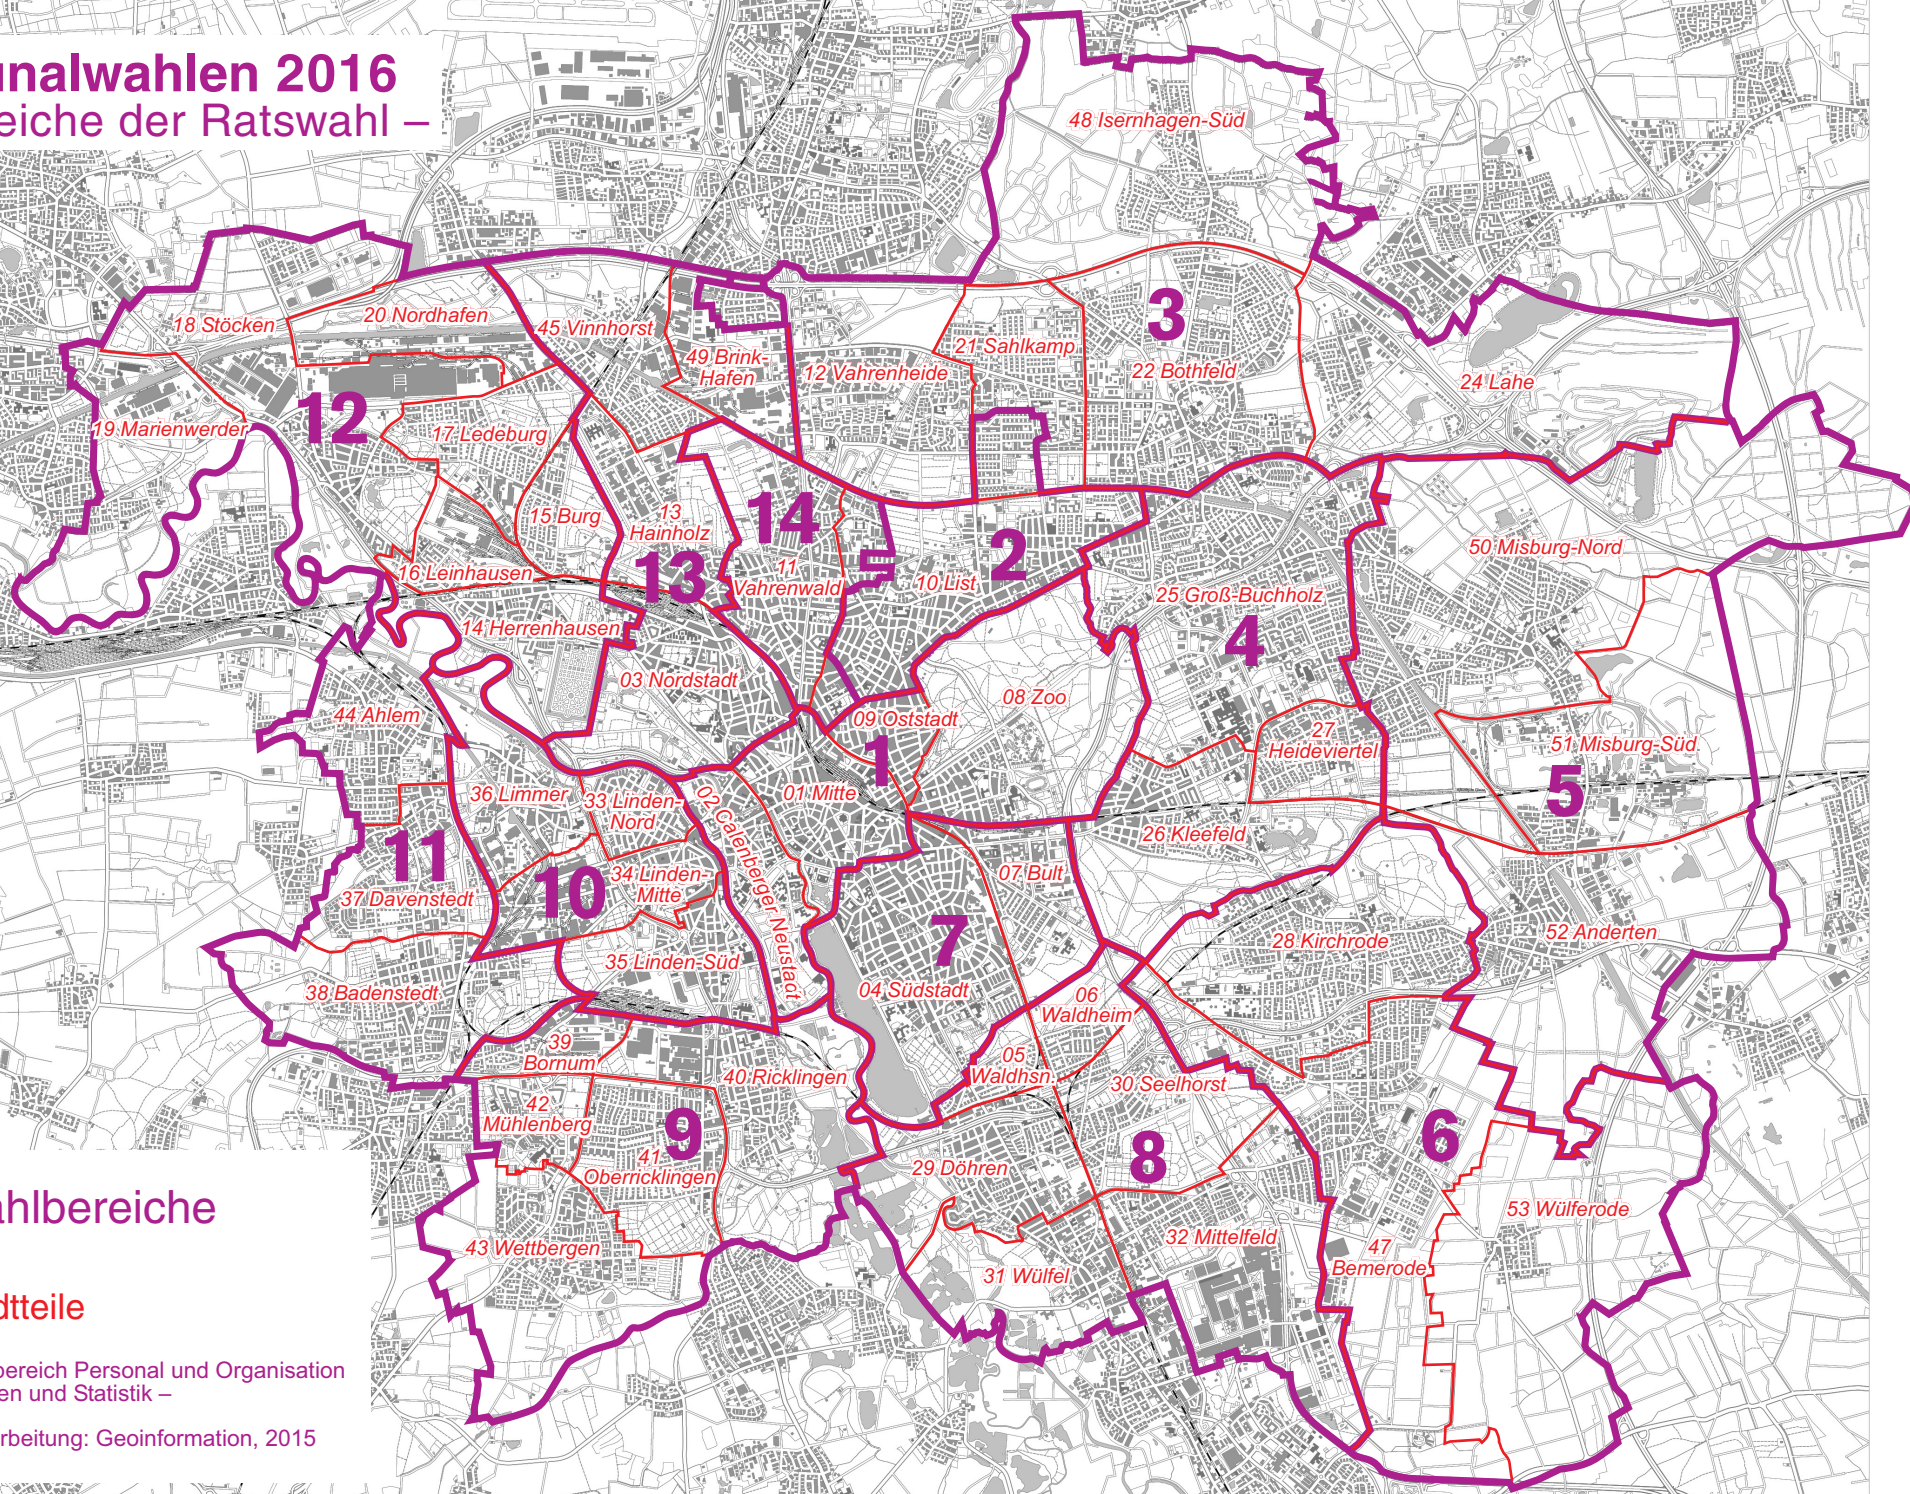

Kommunalwahlen 2016

– Wahlbereiche der Ratswahl –

9 Wahlbereiche

— Stadtteile

Bearbeitung: Fachbereich Personal und Organisation
– Sachgebiet Wahlen und Statistik –
Kartografische Bearbeitung: Geoinformation, 2015
Stand: April 2014