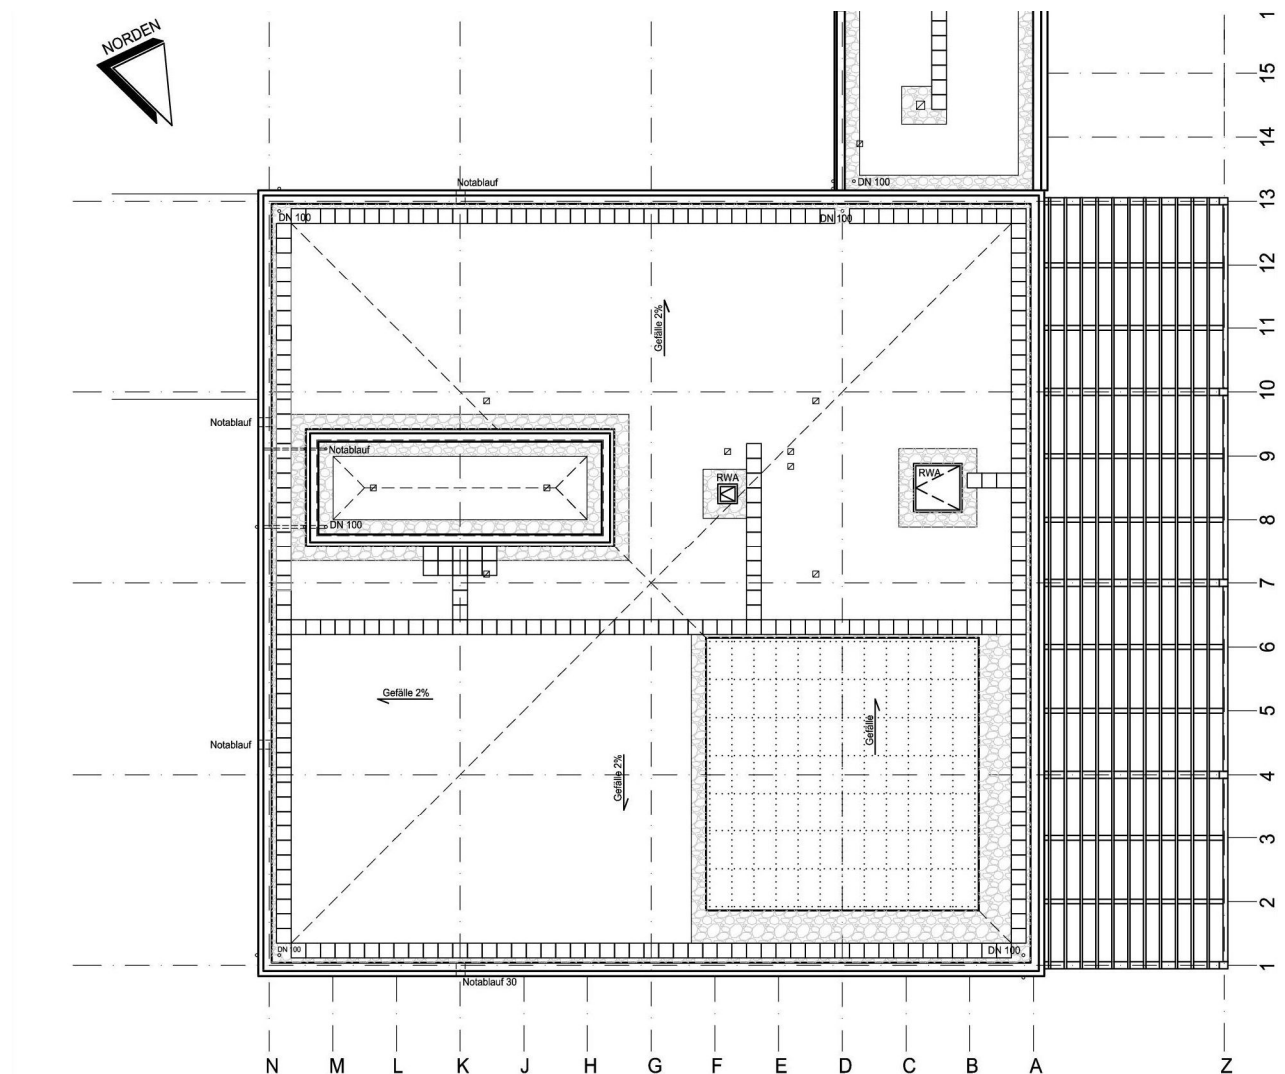

OBJEKT	Stadtteilzentrum KroKuS	Anlage 3
PROJEKT	Flachdachsanieuerung	
PROJEKTNR.:	K.1917.02023	

Lageplan

OBJEKT	Stadtteilzentrum KroKuS	Anlage 3.1
PROJEKT	Flachdachsanierung	
PROJEKTNR.:	K.1917.02023	

Dachaufsicht Bürgerhaus

OBJEKT	Stadtteilzentrum KroKuS	Anlage 3.2
PROJEKT	Flachdachsanieerung	
PROJEKTNR.:	K.1917.02023	

Dachaufsicht Saal