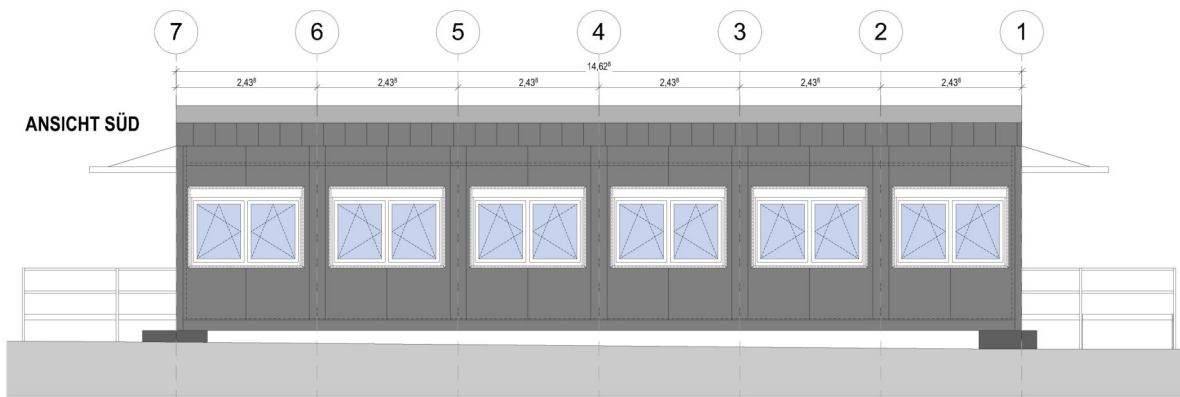

OBJEKT	Gerhart-Hauptmann-Realschule	Anlage 3
PROJEKT	Containeranlage, 1 Allgemeiner Unterrichtsraum und 1 Differenzierungsraum	
PROJEKTNR.:	K.1920.02060	

LAGEPLAN

OBJEKT	Gerhart-Hauptmann-Realschule	Anlage 3.1
PROJEKT	Containeranlage, 1 Allgemeiner Unterrichtsraum und 1 Differenzierungsraum	
PROJEKTNR.:	K.1920.02060	

GRUNDRISS

OBJEKT	Gerhart-Hauptmann- Realschule	Anlage 3.2
PROJEKT	Containeranlage, 1 Allgemeiner Unterrichtsraum und 1 Differenzierungsraum	
PROJEKTNR.:	K.1920.02060 LAGERBUCHNR.: 027-072	

Ansichten

OBJEKT	Gerhart-Hauptmann-Realschule	Anlage 3.3
PROJEKT	Containeranlage, 1 Allgemeiner Unterrichtsraum und 1 Differenzierungsraum	
PROJEKTNR.:	K.1920.02060 LAGERBUCHNR.: 027-072	

Schnitt