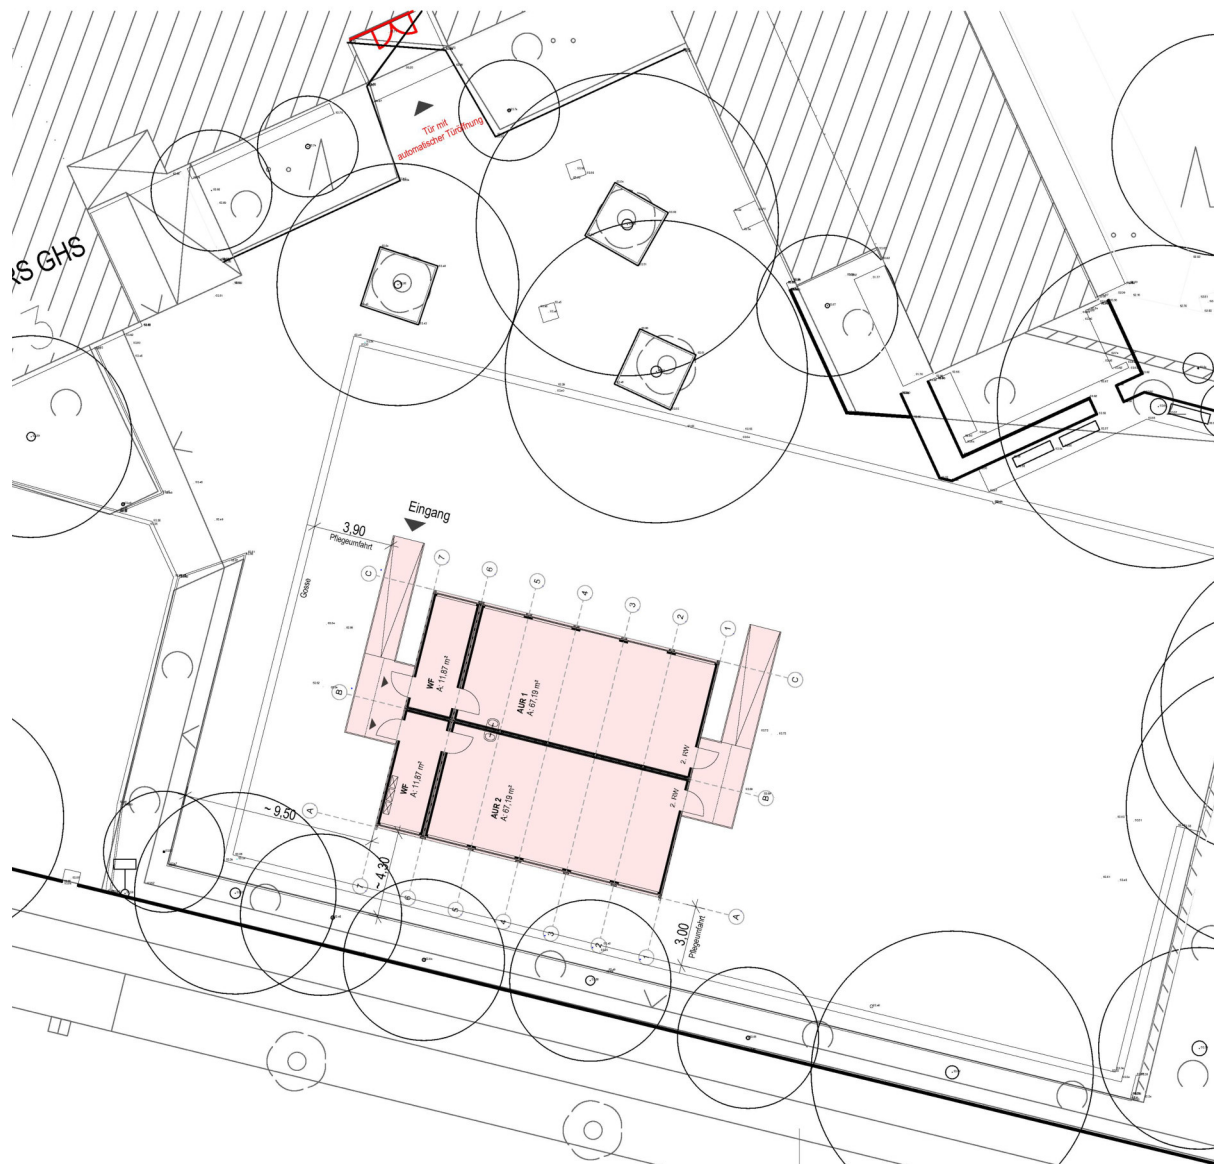

OBJEKT	Gerhart-Hauptmann-Realschule	Anlage 3
PROJEKT	Containeranlage, 1 Allgemeiner Unterrichtsraum und 1 Differenzierungsraum	
PROJEKTNR.:	K.1920.02060	

LAGEPLAN

OBJEKT	Gerhart-Hauptmann-Realschule	Anlage 3.1
PROJEKT	Containeranlage, 1 Allgemeiner Unterrichtsraum und 1 Differenzierungsraum	
PROJEKTNR.:	K.1920.02060	

GRUNDRISS

OBJEKT	Gerhart-Hauptmann- Realschule	Anlage 3.2
PROJEKT	Containeranlage, 1 Allgemeiner Unterrichtsraum und 1 Differenzierungsraum	
PROJEKTNR.:	K.1920.02060 LAGERBUCHNR.: 027-072	

Ansichten

OBJEKT	Gerhart-Hauptmann-Realschule	Anlage 3.3
PROJEKT	Containeranlage, 1 Allgemeiner Unterrichtsraum und 1 Differenzierungsraum	
PROJEKTNR.:	K.1920.02060 LAGERBUCHNR.: 027-072	

Schnitt