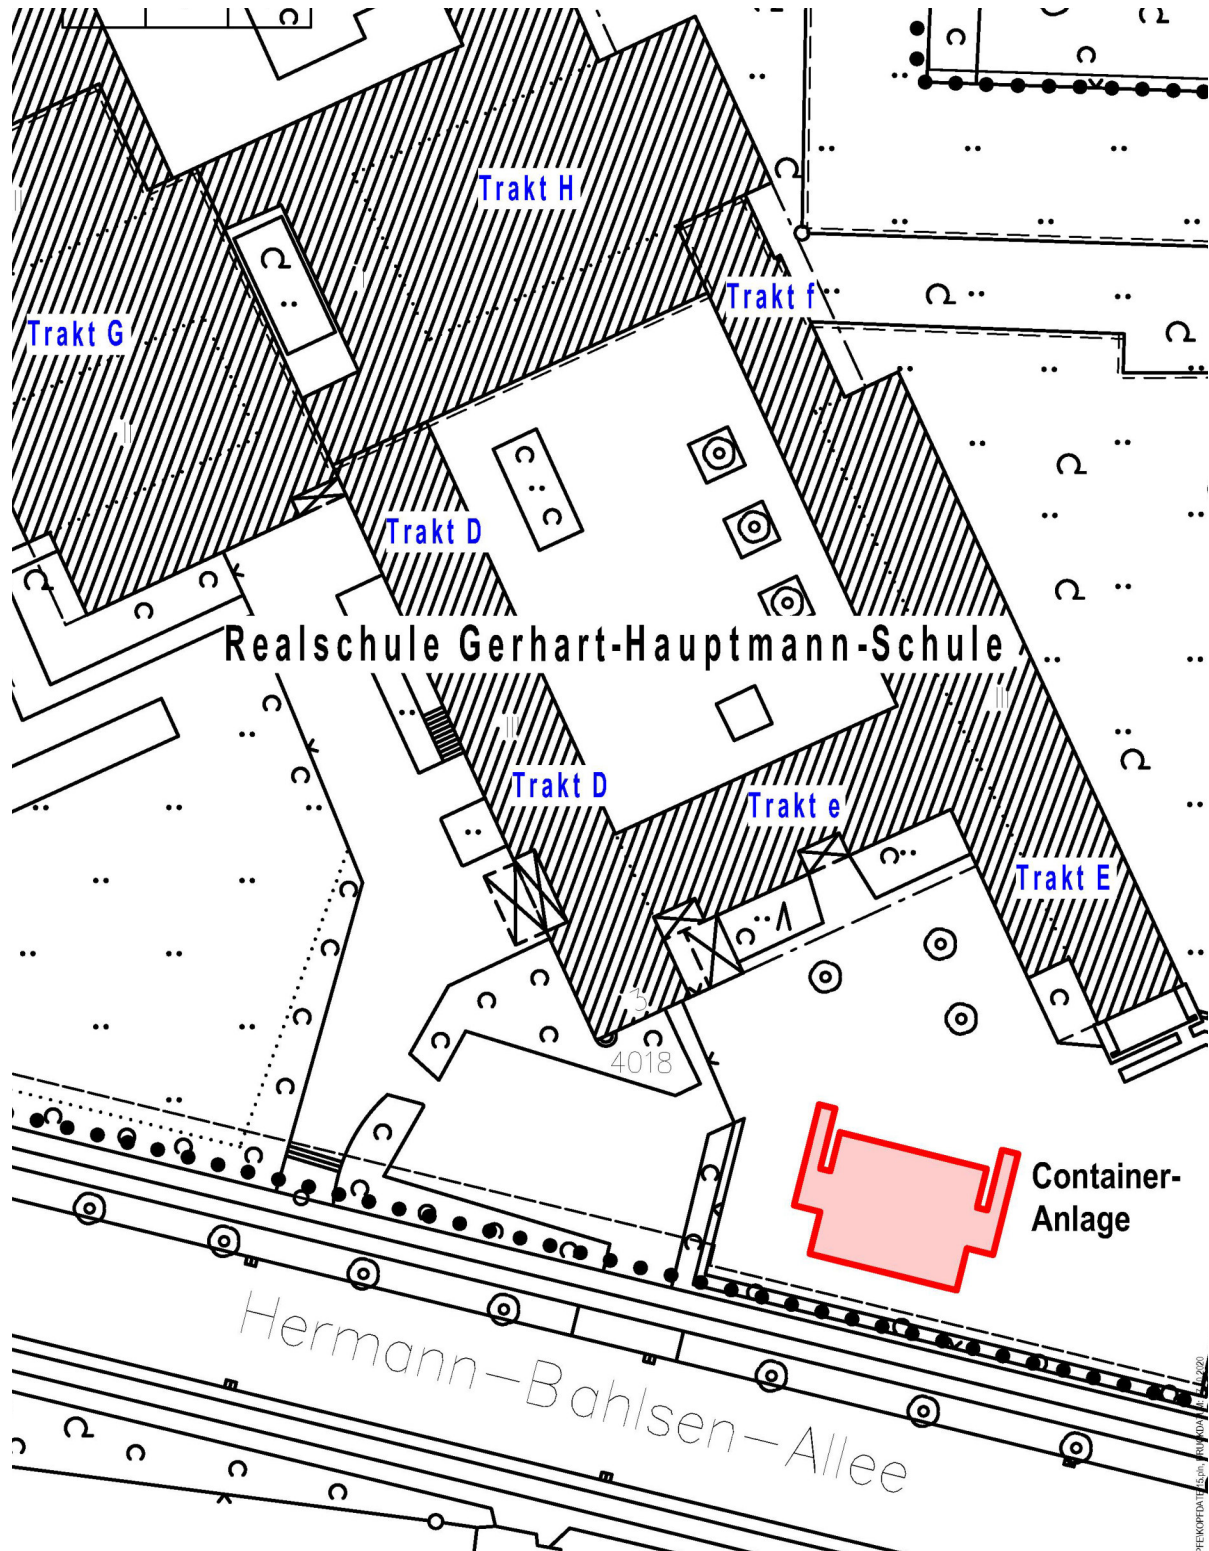

OBJEKT	Gerhart-Hauptmann-Realschule	Anlage 3
PROJEKT	Containeranlage, 1 Allgemeiner Unterrichtsraum und 1 Differenzierungsraum	
PROJEKTNR.:	K.1920.02060	

LAGEPLAN

OBJEKT	Gerhart-Hauptmann-Realschule	Anlage 3.1
PROJEKT	Containeranlage, 1 Allgemeiner Unterrichtsraum und 1 Differenzierungsraum	
PROJEKTNR.:	K.1920.02060	

GRUNDRISS

OBJEKT	Gerhart-Hauptmann- Realschule	Anlage 3.2
PROJEKT	Containeranlage, 1 Allgemeiner Unterrichtsraum und 1 Differenzierungsraum	
PROJEKTNR.:	K.1920.02060 LAGERBUCHNR.: 027-072	

Ansichten

OBJEKT	Gerhart-Hauptmann-Realschule	Anlage 3.3
PROJEKT	Containeranlage, 1 Allgemeiner Unterrichtsraum und 1 Differenzierungsraum	
PROJEKTNR.:	K.1920.02060 LAGERBUCHNR.: 027-072	

Schnitt