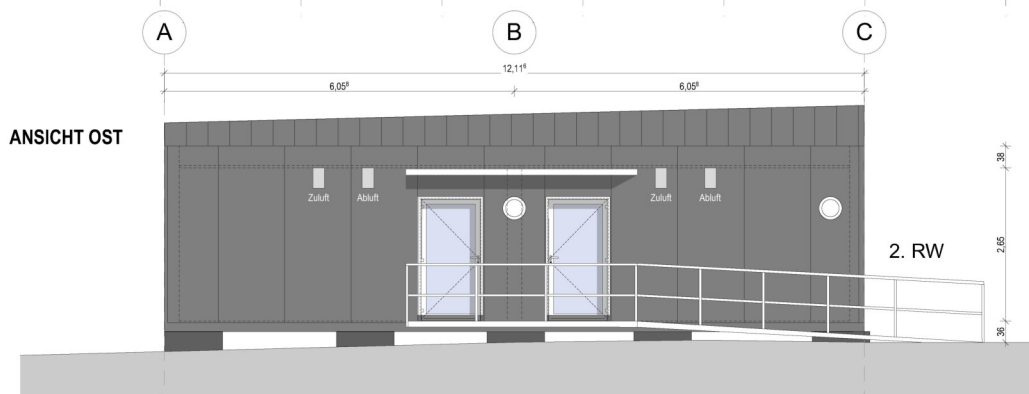

OBJEKT	Gerhart-Hauptmann-Realschule	Anlage 3
PROJEKT	Containeranlage, 1 Allgemeiner Unterrichtsraum und 1 Differenzierungsraum	
PROJEKTNR.:	K.1920.02060	

LAGEPLAN

OBJEKT	Gerhart-Hauptmann-Realschule	Anlage 3.1
PROJEKT	Containeranlage, 1 Allgemeiner Unterrichtsraum und 1 Differenzierungsraum	
PROJEKTNR.:	K.1920.02060	

GRUNDRISS

OBJEKT	Gerhart-Hauptmann- Realschule	Anlage 3.2
PROJEKT	Containeranlage, 1 Allgemeiner Unterrichtsraum und 1 Differenzierungsraum	
PROJEKTNR.:	K.1920.02060 LAGERBUCHNR.: 027-072	

Ansichten

OBJEKT	Gerhart-Hauptmann-Realschule	Anlage 3.3
PROJEKT	Containeranlage, 1 Allgemeiner Unterrichtsraum und 1 Differenzierungsraum	
PROJEKTNR.:	K.1920.02060 LAGERBUCHNR.: 027-072	

Schnitt