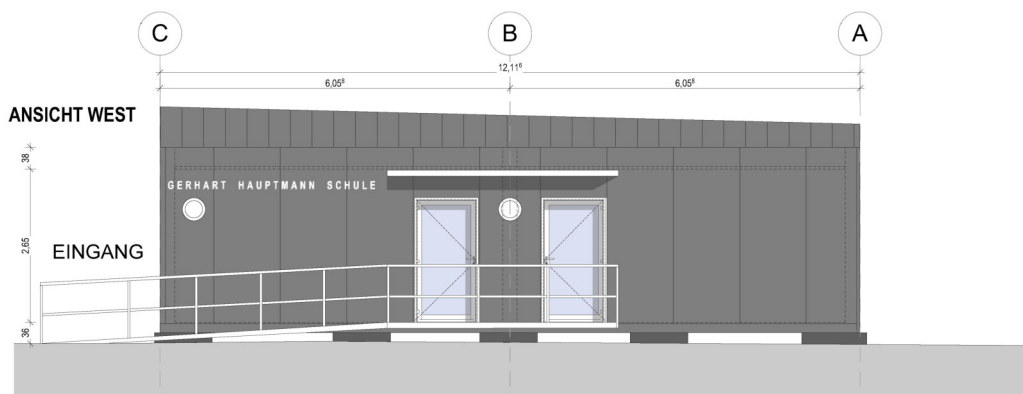

OBJEKT	Gerhart-Hauptmann-Realschule	Anlage 3
PROJEKT	Containeranlage, 1 Allgemeiner Unterrichtsraum und 1 Differenzierungsraum	
PROJEKTNR.:	K.1920.02060	

LAGEPLAN

OBJEKT	Gerhart-Hauptmann-Realschule	Anlage 3.1
PROJEKT	Containeranlage, 1 Allgemeiner Unterrichtsraum und 1 Differenzierungsraum	
PROJEKTNR.:	K.1920.02060	

GRUNDRISS

OBJEKT	Gerhart-Hauptmann- Realschule	Anlage 3.2
PROJEKT	Containeranlage, 1 Allgemeiner Unterrichtsraum und 1 Differenzierungsraum	
PROJEKTNR.:	K.1920.02060 LAGERBUCHNR.: 027-072	

Ansichten

OBJEKT	Gerhart-Hauptmann-Realschule	Anlage 3.3
PROJEKT	Containeranlage, 1 Allgemeiner Unterrichtsraum und 1 Differenzierungsraum	
PROJEKTNR.:	K.1920.02060 LAGERBUCHNR.: 027-072	

Schnitt