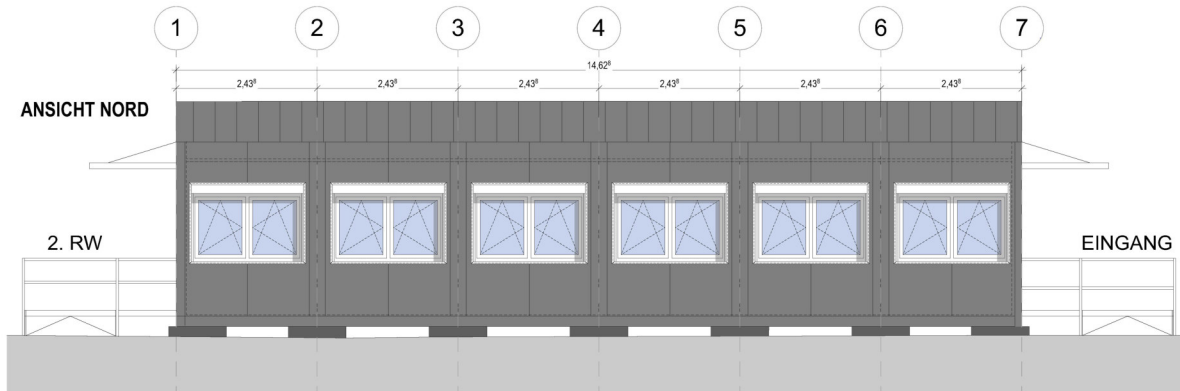

OBJEKT	Gerhart-Hauptmann-Realschule	Anlage 3
PROJEKT	Containeranlage, 1 Allgemeiner Unterrichtsraum und 1 Differenzierungsraum	
PROJEKTNR.:	K.1920.02060	

LAGEPLAN

OBJEKT	Gerhart-Hauptmann-Realschule	Anlage 3.1
PROJEKT	Containeranlage, 1 Allgemeiner Unterrichtsraum und 1 Differenzierungsraum	
PROJEKTNR.:	K.1920.02060	

GRUNDRISS

OBJEKT	Gerhart-Hauptmann- Realschule	Anlage 3.2
PROJEKT	Containeranlage, 1 Allgemeiner Unterrichtsraum und 1 Differenzierungsraum	
PROJEKTNR.:	K.1920.02060 LAGERBUCHNR.: 027-072	

Ansichten

OBJEKT	Gerhart-Hauptmann-Realschule	Anlage 3.3
PROJEKT	Containeranlage, 1 Allgemeiner Unterrichtsraum und 1 Differenzierungsraum	
PROJEKTNR.:	K.1920.02060 LAGERBUCHNR.: 027-072	

Schnitt