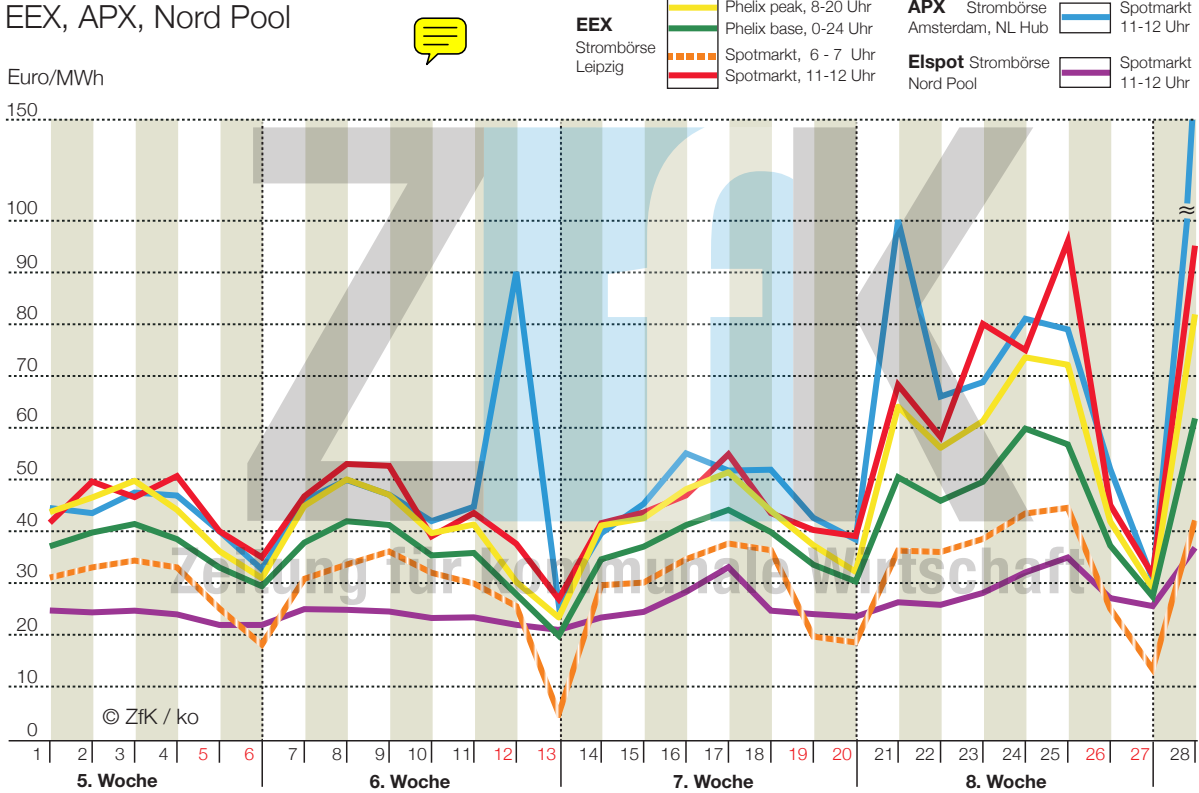

Strompreis-Indizes Februar 2005

EEX, APX, Nord Pool

Euro/MWh

150

100

90

80

70

60

50

40

5. Woche

6. Woche

7. Woche

8. Woche

1