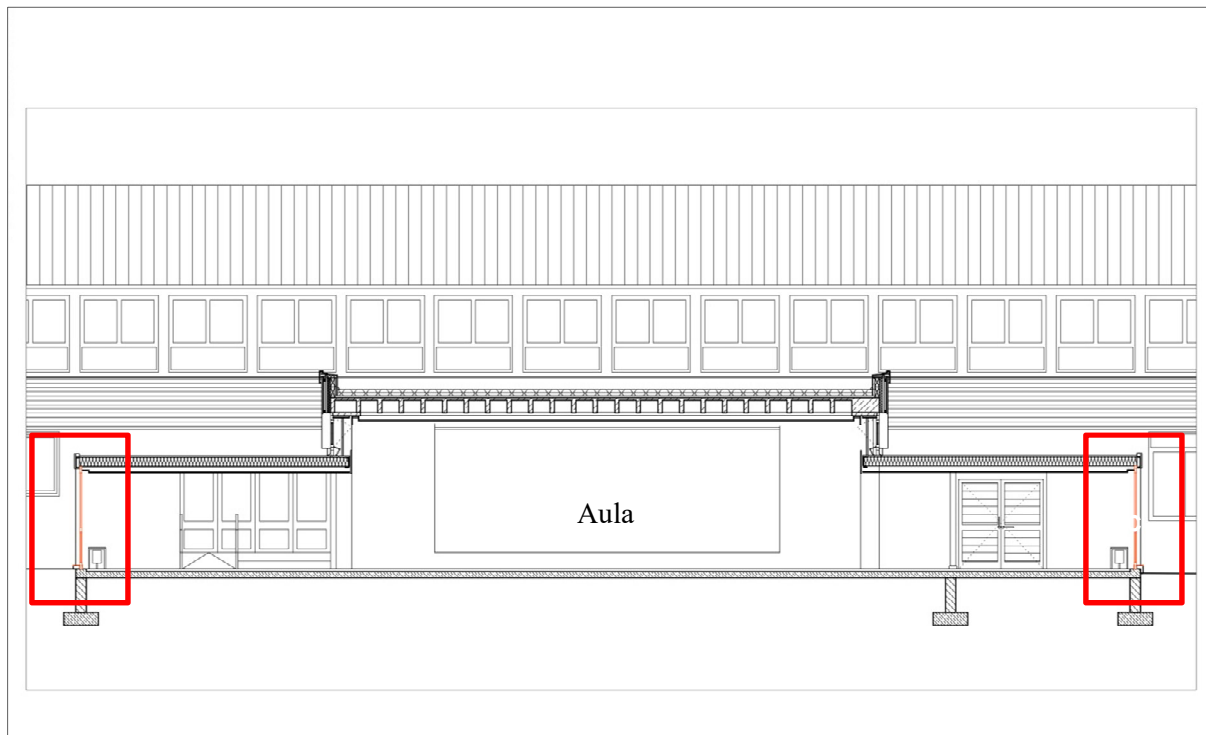

<b>OBJEKT</b>	Grundschule Hägewiesen	<b>Anlage 3</b>
<b>PROJEKT</b>	Erneuerung Fensterfassade Aula	
<b>PROJEKTNR.:</b>	K.1918.02064	

Lageplan

<b>OBJEKT</b>	Grundschule Hägewiesen	<b>Anlage 3.1</b>
<b>PROJEKT</b>	Erneuerung Fensterfassade Aula	
<b>PROJEKTNR.:</b>	K.1918.02064	

## Grundriss

<b>OBJEKT</b>	Grundschule Hägewiesen	<b>Anlage 3.2</b>
<b>PROJEKT</b>	Erneuerung Fensterfassade Aula	
<b>PROJEKTNR.:</b>	K.1918.02064	

**Fassade Schnitt A-A**

<b>OBJEKT</b>	Grundschule Hägewiesen	<b>Anlage 3.3</b>
<b>PROJEKT</b>	Erneuerung Fensterfassade Aula	
<b>PROJEKTNR.:</b>	K.1918.02064	

**Fassade Ansicht Süd**