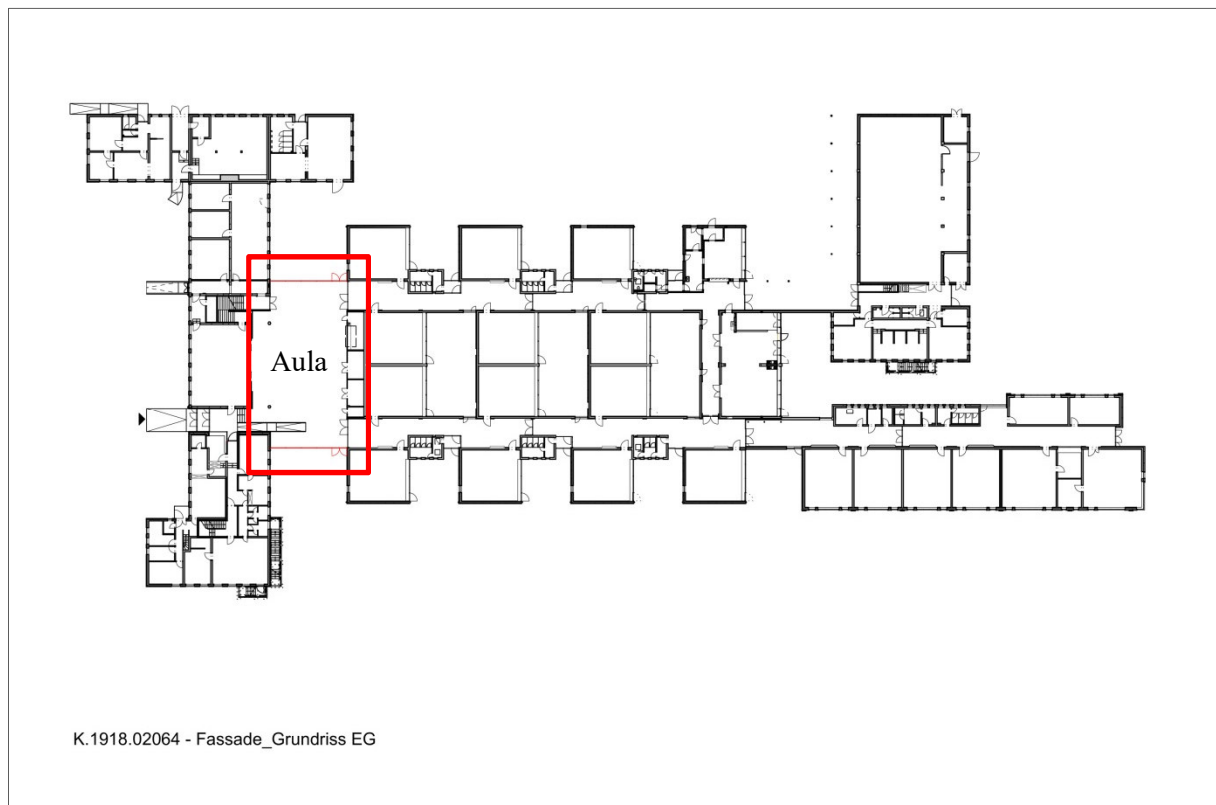

<b>OBJEKT</b>	Grundschule Hägewiesen	<b>Anlage 3</b>
<b>PROJEKT</b>	Erneuerung Fensterfassade Aula	
<b>PROJEKTNR.:</b>	K.1918.02064	

Lageplan

<b>OBJEKT</b>	Grundschule Hägewiesen	<b>Anlage 3.1</b>
<b>PROJEKT</b>	Erneuerung Fensterfassade Aula	
<b>PROJEKTNR.:</b>	K.1918.02064	

## Grundriss

<b>OBJEKT</b>	Grundschule Hägewiesen	<b>Anlage 3.2</b>
<b>PROJEKT</b>	Erneuerung Fensterfassade Aula	
<b>PROJEKTNR.:</b>	K.1918.02064	

**Fassade Schnitt A-A**

<b>OBJEKT</b>	Grundschule Hägewiesen	<b>Anlage 3.3</b>
<b>PROJEKT</b>	Erneuerung Fensterfassade Aula	
<b>PROJEKTNR.:</b>	K.1918.02064	

**Fassade Ansicht Süd**