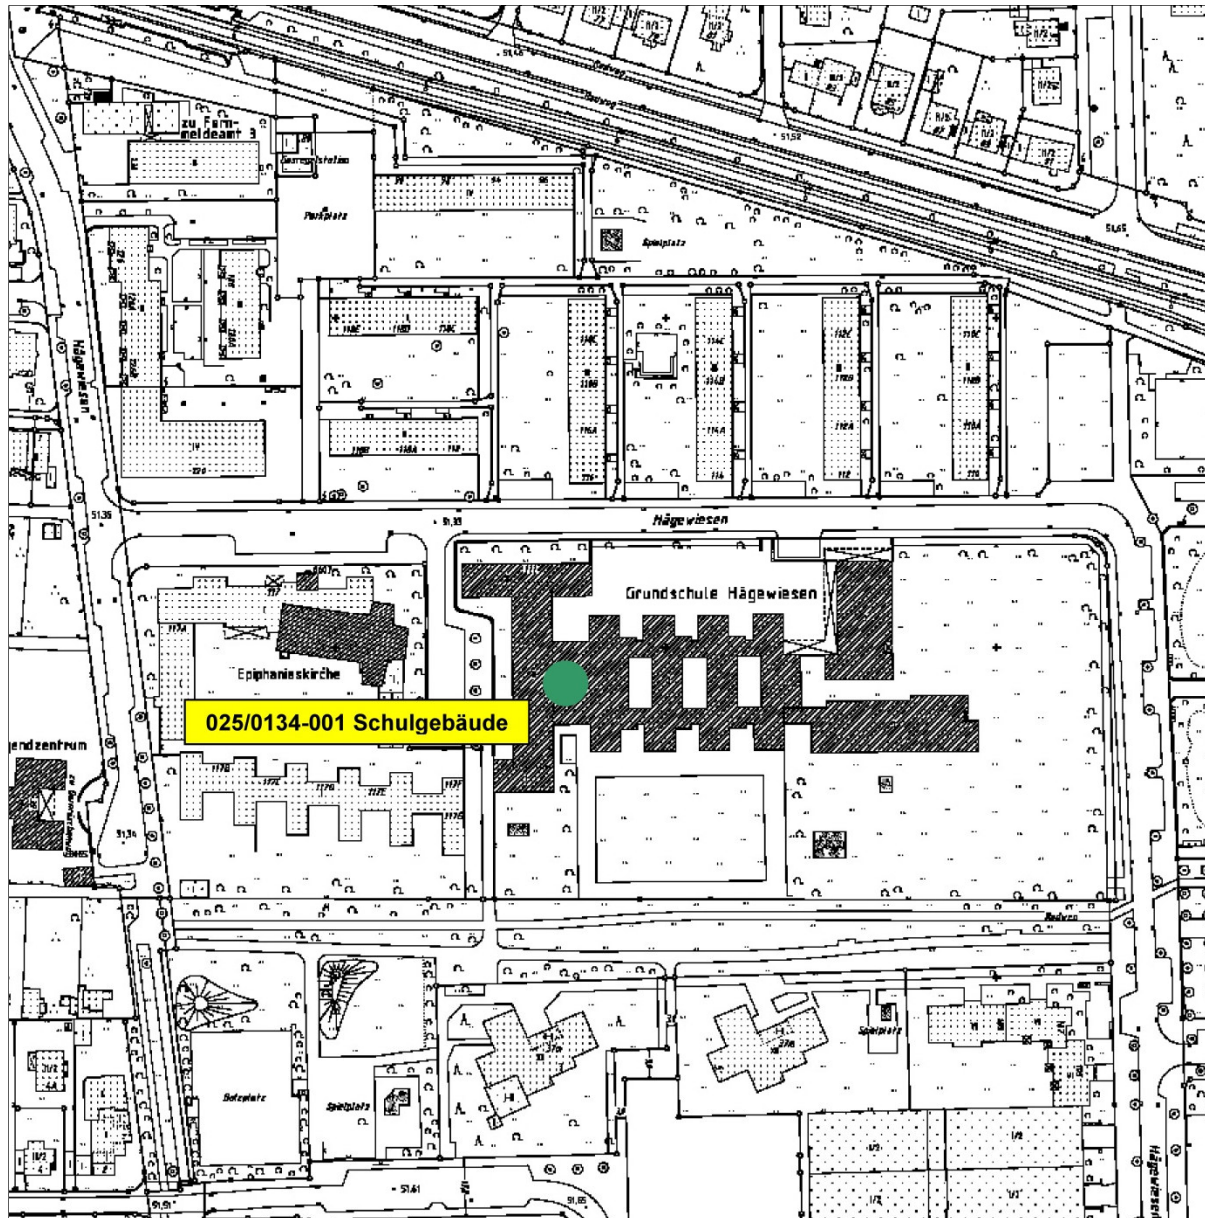

<b>OBJEKT</b>	Grundschule Hägewiesen	<b>Anlage 3</b>
<b>PROJEKT</b>	Erneuerung Fensterfassade Aula	
<b>PROJEKTNR.:</b>	K.1918.02064	

Lageplan

<b>OBJEKT</b>	Grundschule Hägewiesen	<b>Anlage 3.1</b>
<b>PROJEKT</b>	Erneuerung Fensterfassade Aula	
<b>PROJEKTNR.:</b>	K.1918.02064	

**Fassade Ansicht Süd**