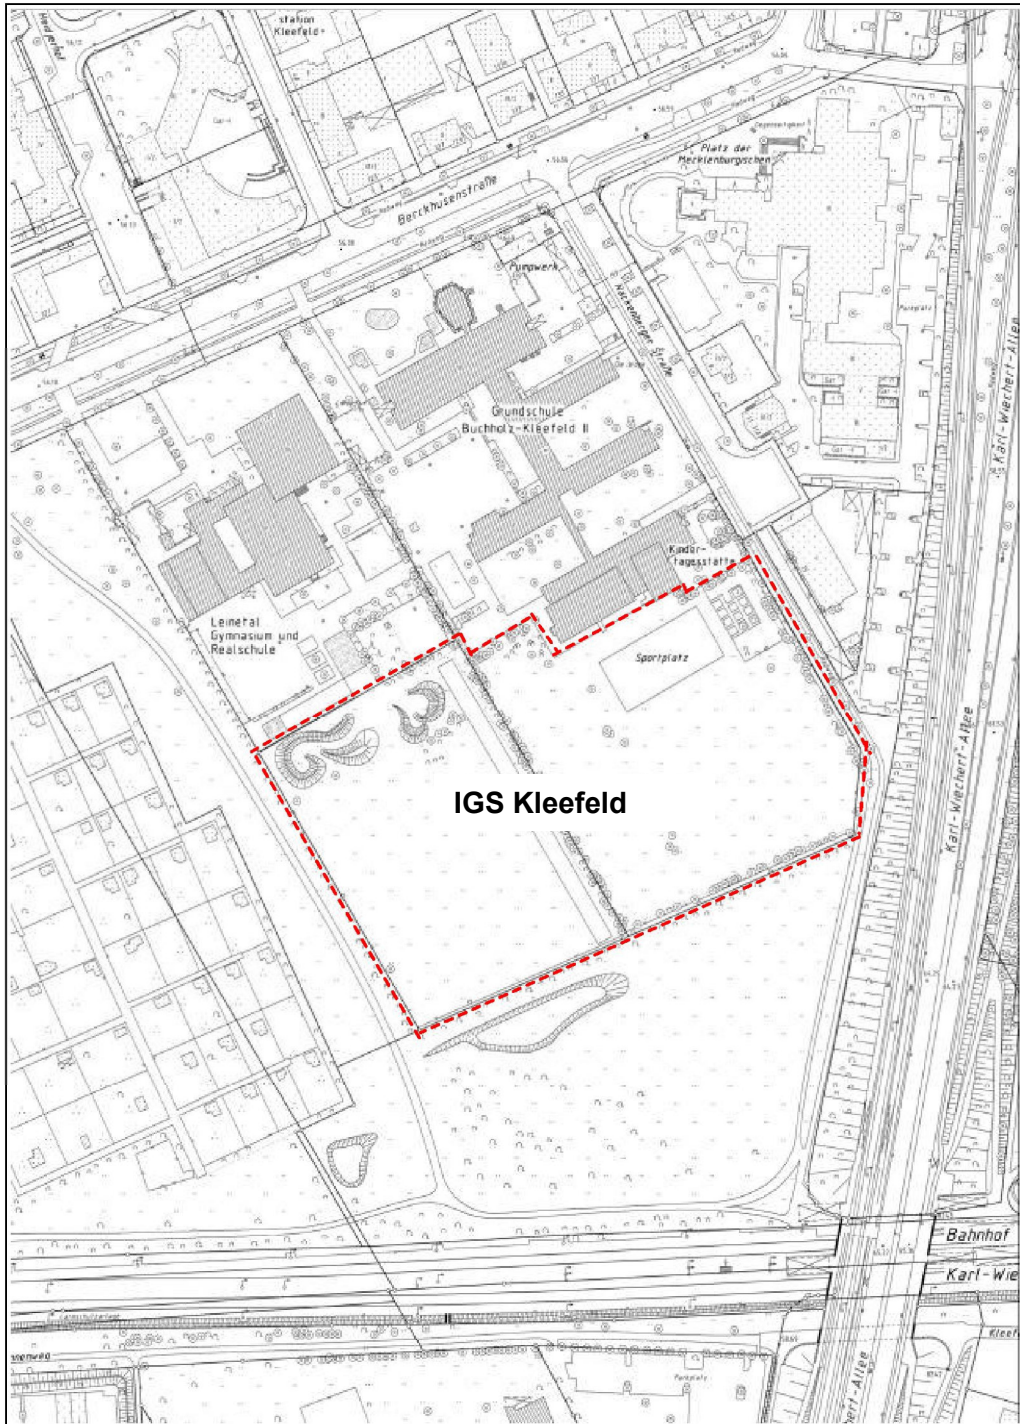

|                    |   |   |                   |
|--------------------|---|---|-------------------|
| <b>OBJEKT</b>      | Neubau 12. IGS  | <b>Anlage 1<br/>Standort<br/>IGS Kleefeld</b> |                   |
| <b>PROJEKT</b>     | Neubau der 6-zügigen IGS Kleefeld im Rahmen eines ÖPP-Modells |   |                   |
| <b>PROJEKTNR.:</b> | B.192200001   | <b>LAGERBUCHNR.:</b> 0170-0112                | <b>Grundstück</b> |

Stadtkartenausschnitt ohne Maßstab