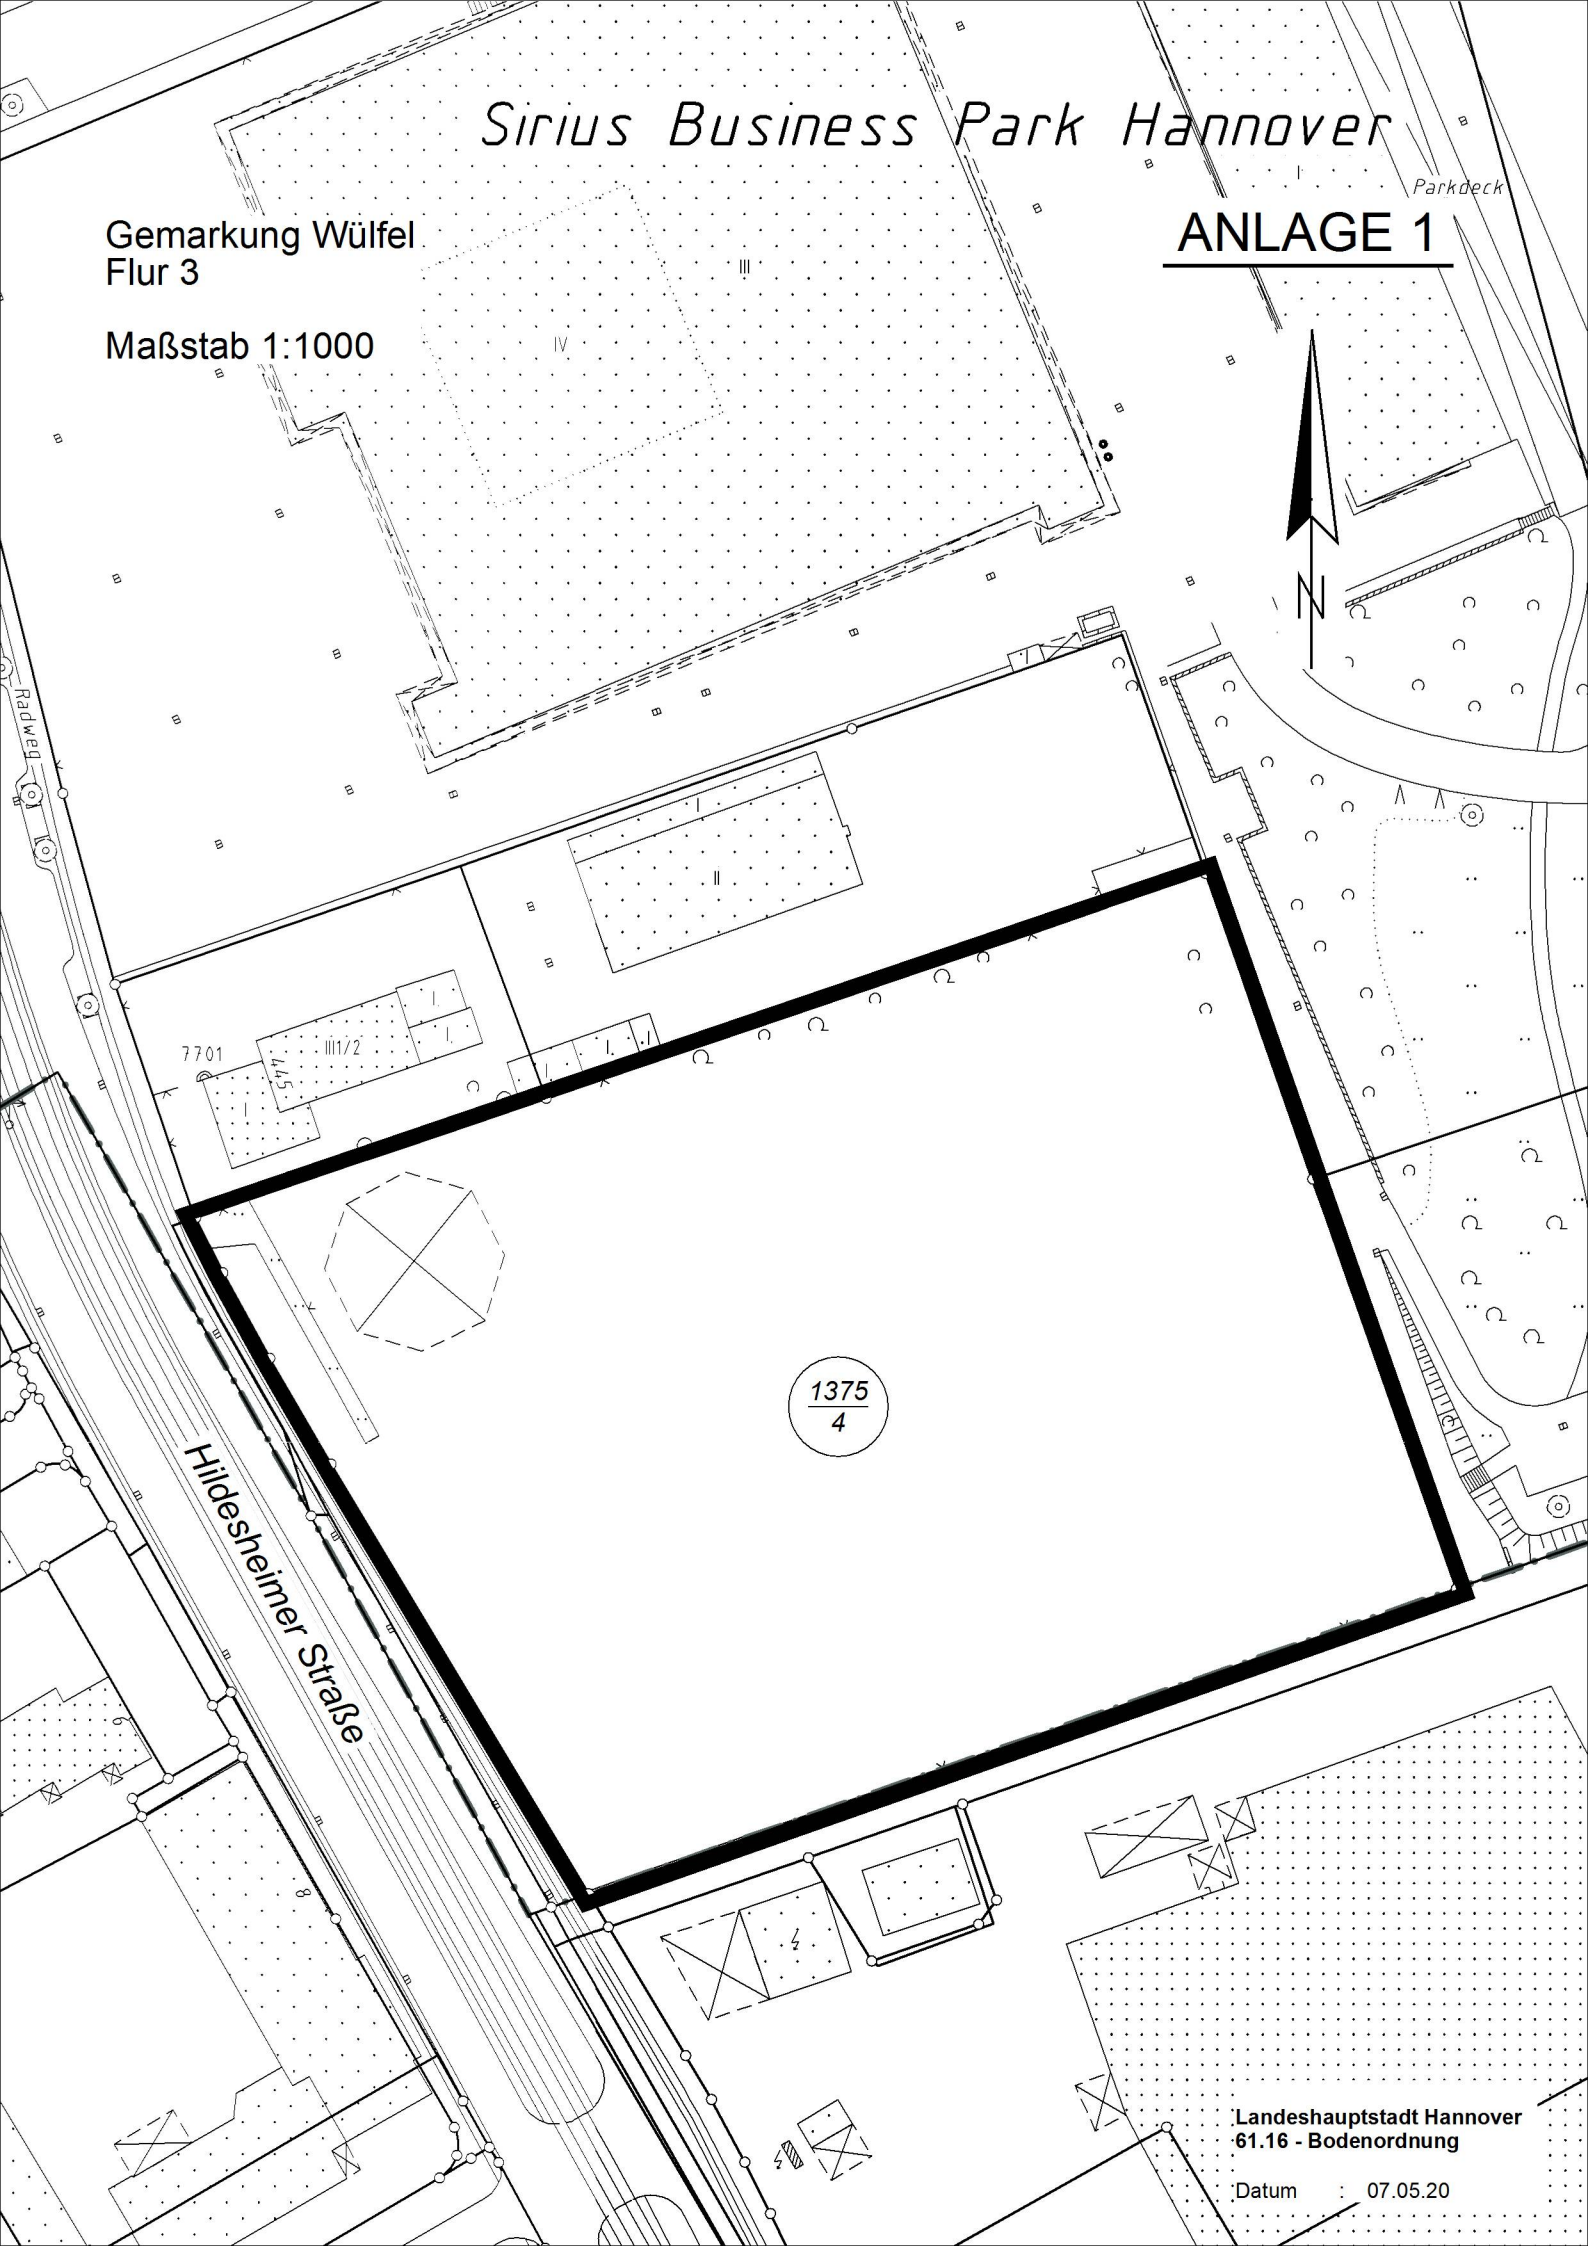

Sirius Business Park Hannover

Parkdeck

Gemarkung Wülfel
Flur 3

ANLAGE 1

Maßstab 1:1000

7701

547

1375
4

Hildesheimer Straße

Landeshauptstadt Hannover
61.16 - Bodenordnung

Datum : 07.05.20