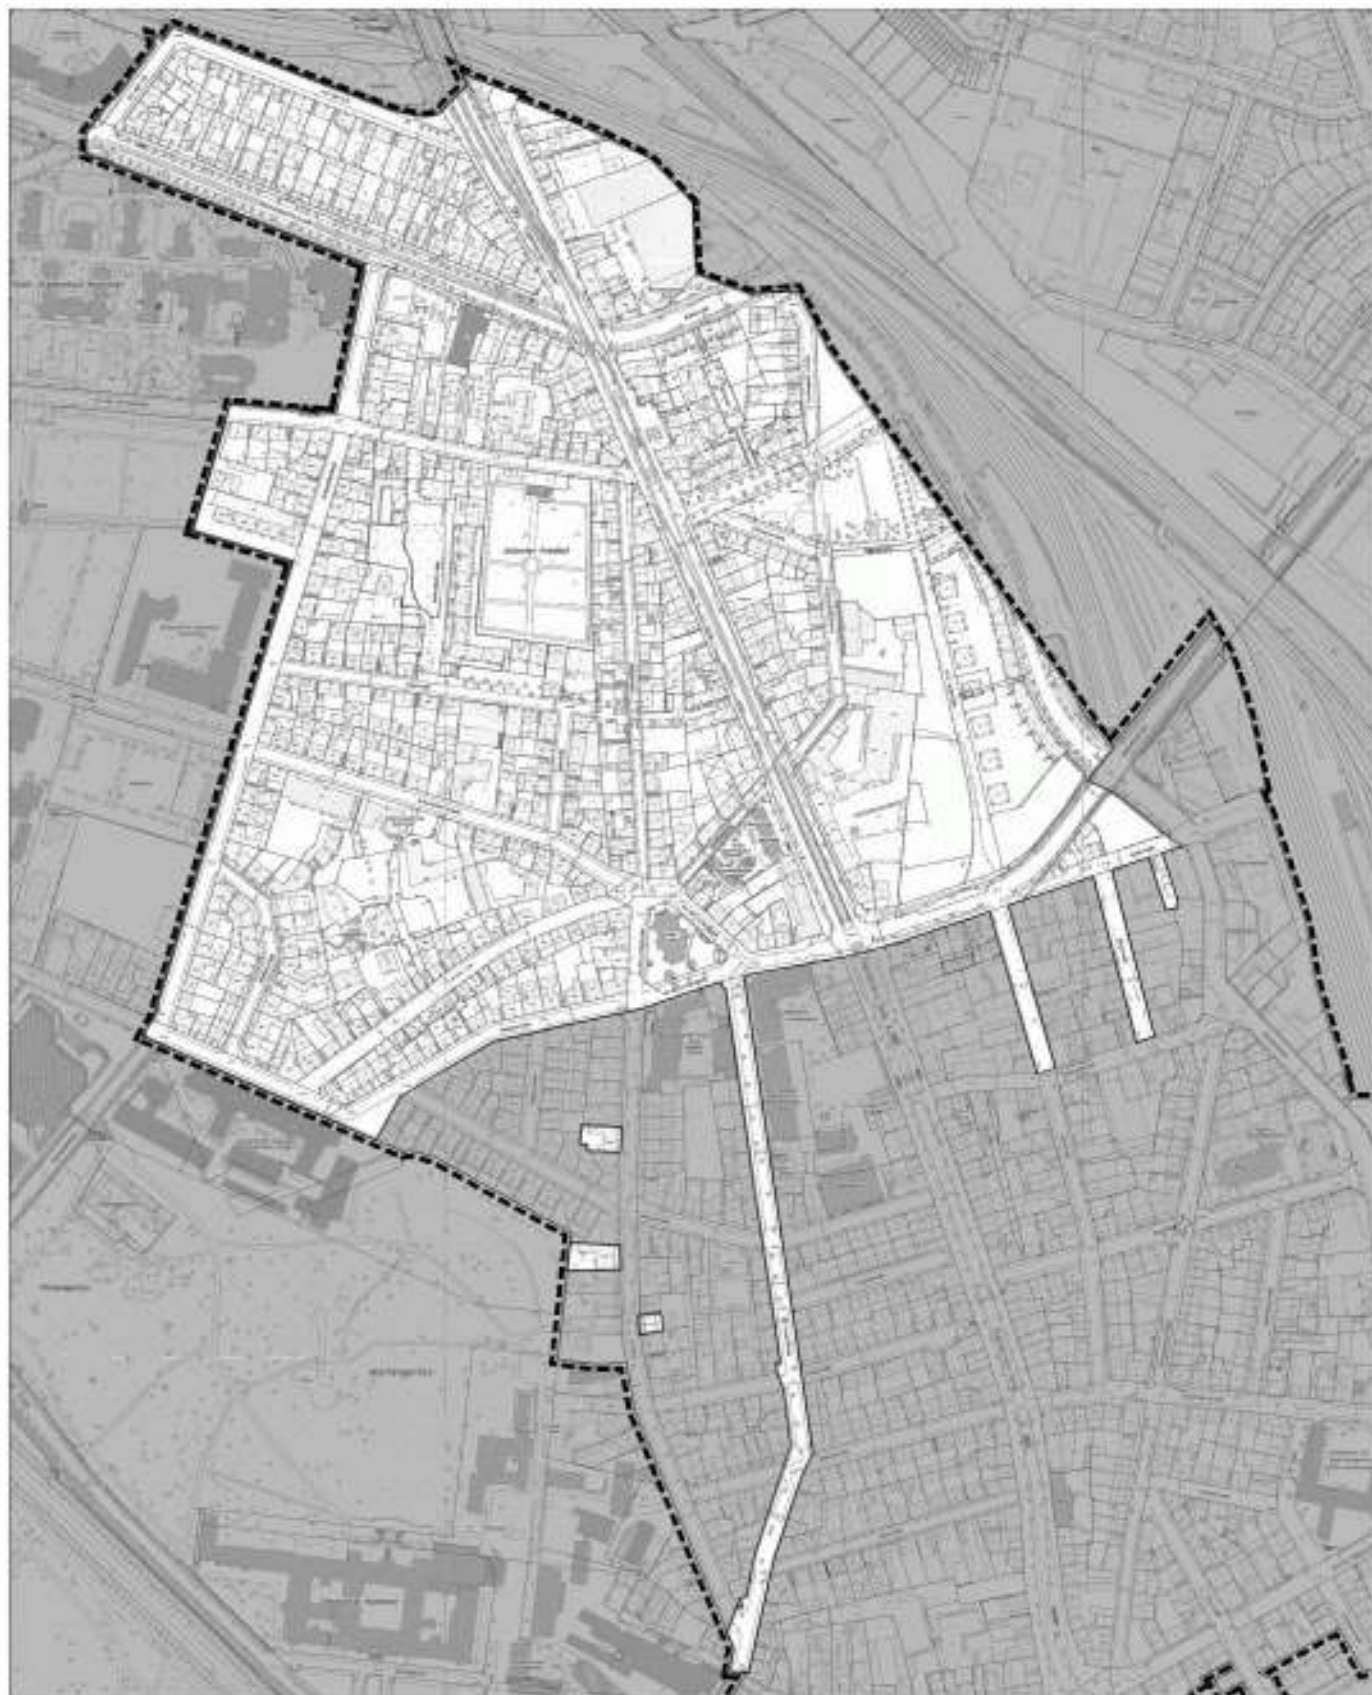

Sanierungsgebiet **NORDSTADT**

Grenze des förmlich festgesetzten Sanierungsgebietes Nordstadt
laut amtlichen Bekanntmachungen vom 17.12.1984 und 06.02.1985

Teilentlassungsbereich II
einschließlich der Grundstücke und Straßenflächen