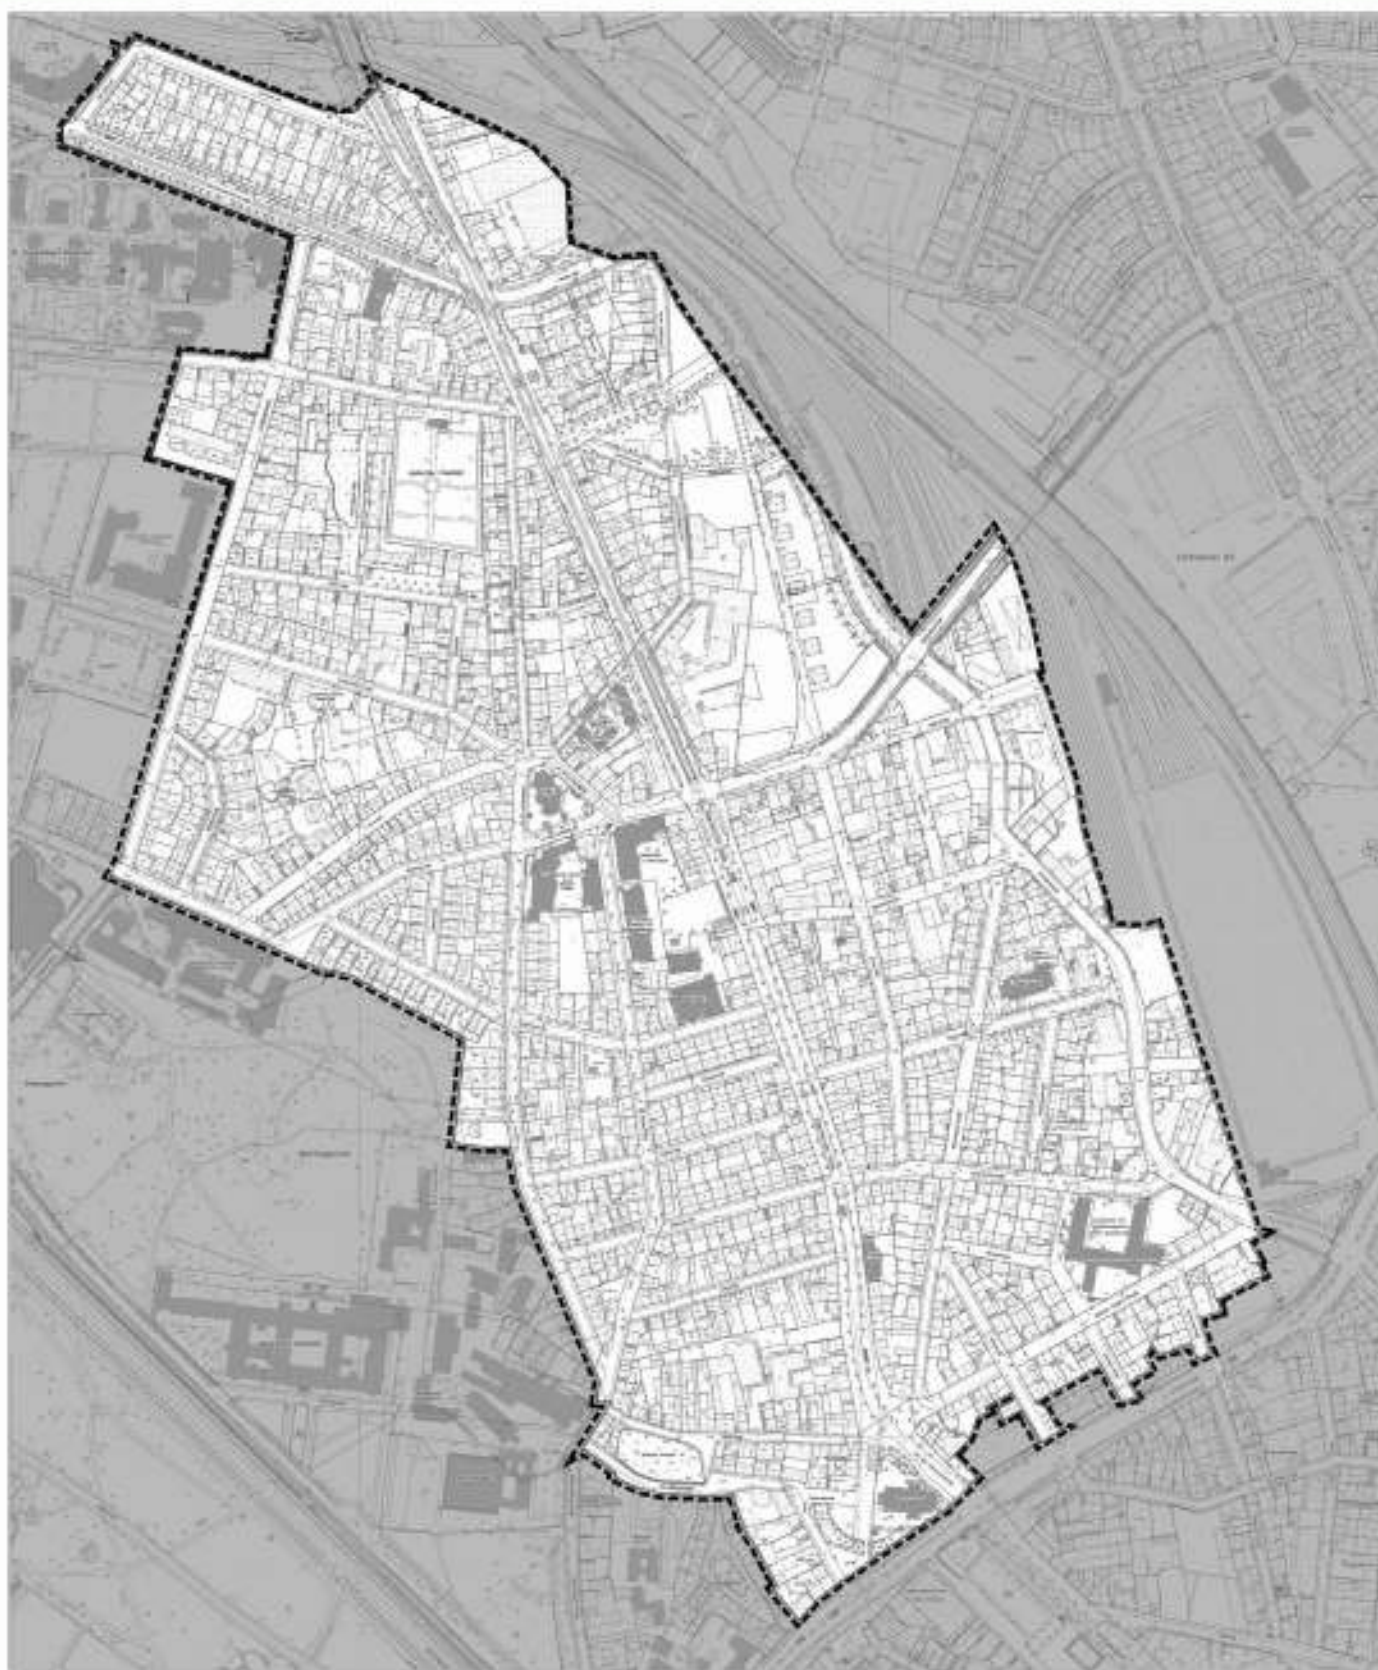

Sanierungsgebiet **NORDSTADT**

Grenze des förmlich festgesetzten Sanierungsgebietes Nordstadt
laut amtlichen Bekanntmachungen vom 17.12.1984 und 06.02.1985