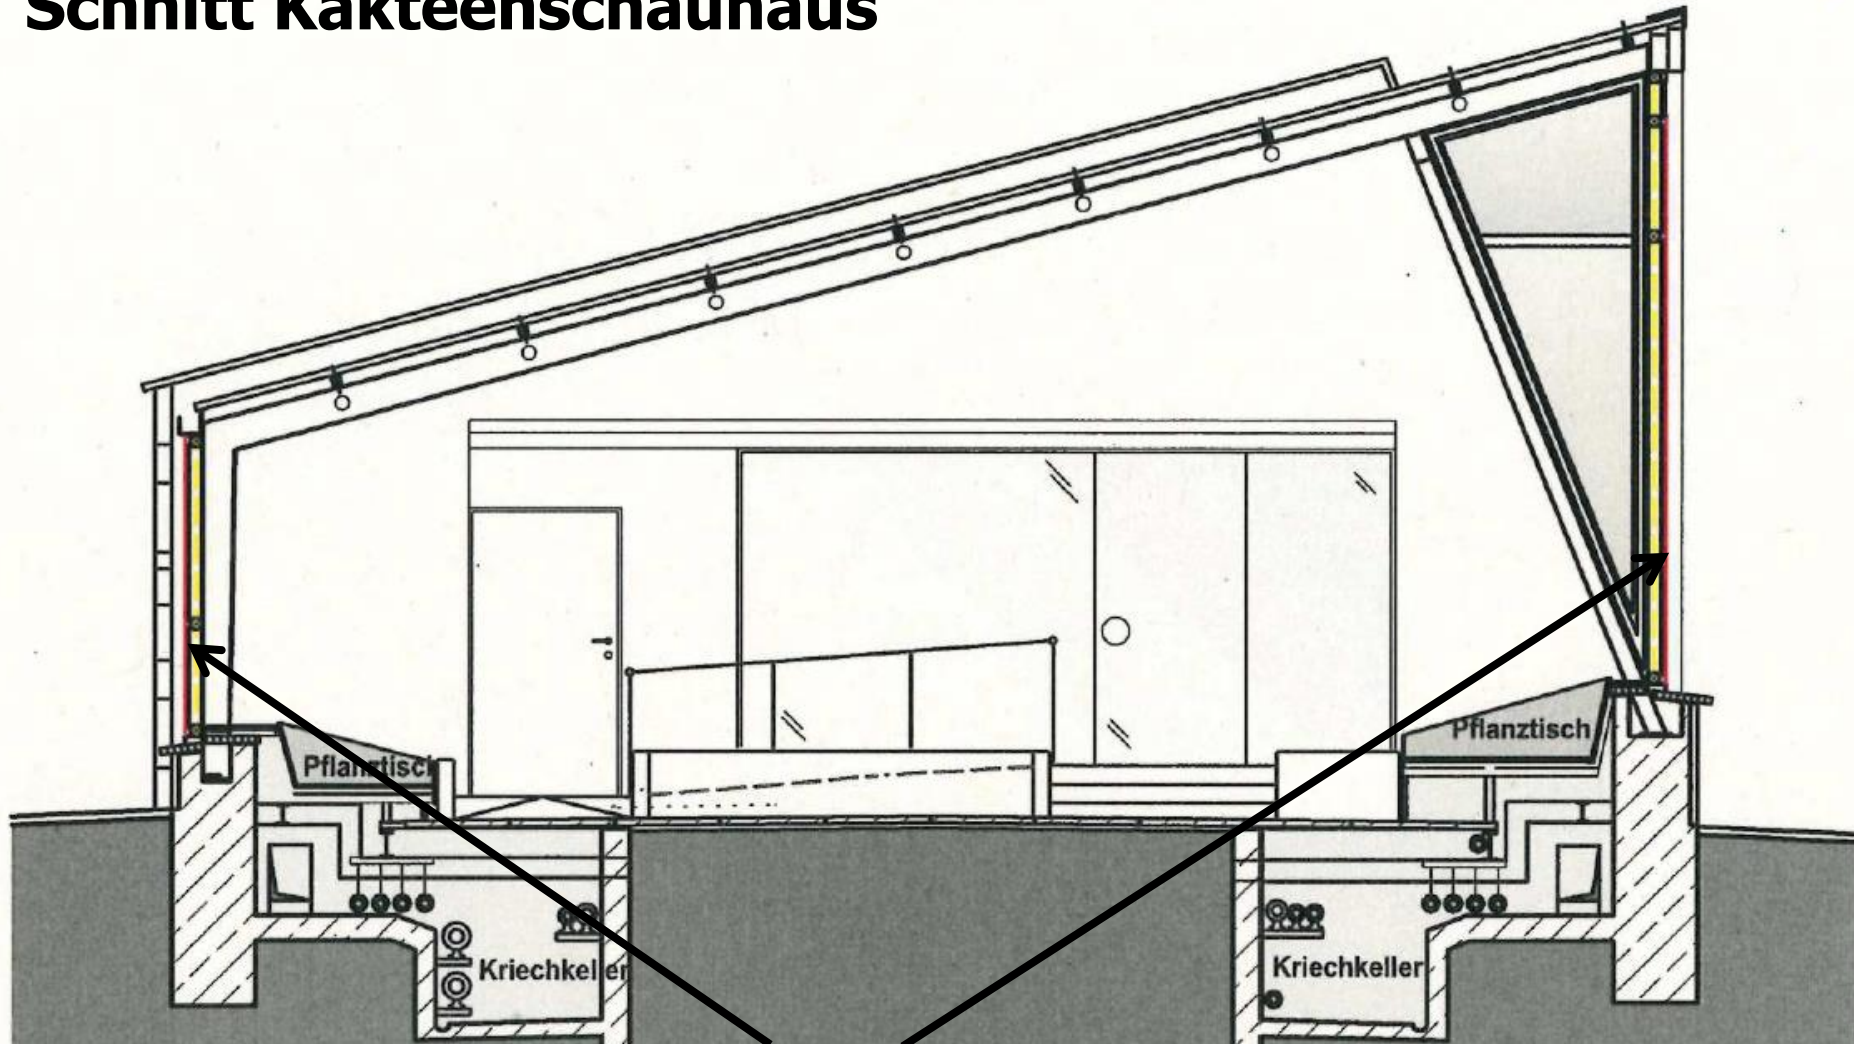

# Nordansicht Kakteenschauhaus

Nordansicht Kakteenhaus

Maßstab 1:100

**Von Außen sind aufgrund der Verkleidung die Schäden nicht sichtbar.**

# Innenbereich Nordfassade Kakteenschauhaus

- unterschiedliche Korrosionsstadien der Stahlschwellen unter der Farbe

# Schnitt Kakteenschauhaus

**Abbruch der bestehenden Holz-Glas-Fensterelemente und Sanierung der Stahlträger**

# Schnitt Kakteenschauhaus

**—** Neubau der Holz-Glas-Fensterelemente. Ausführung Alu-Verglasungssystem wie im Orchideenschauhaus. Dadurch Verbesserung der Wärmedämmung und Kondensatableitung.

**Vielen Dank für Ihre Aufmerksamkeit**