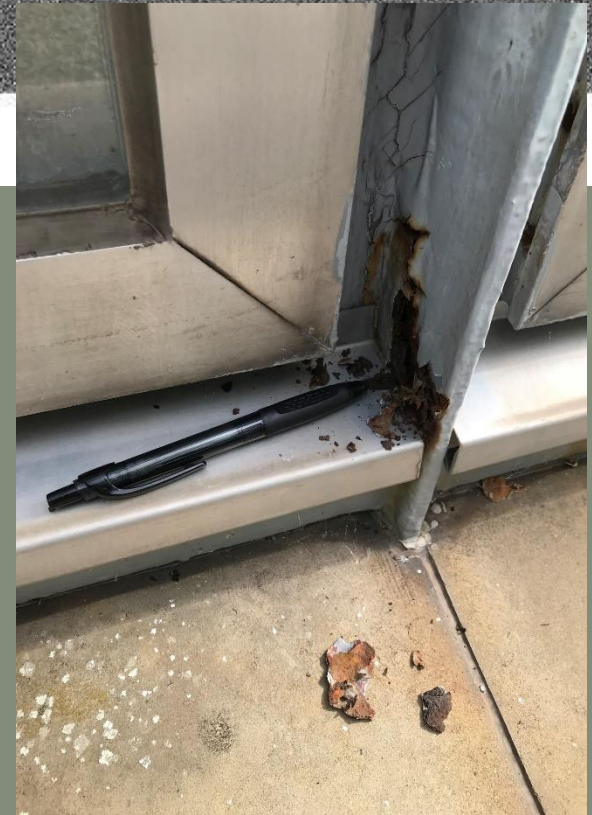

# Südansicht Kakteenschauhaus

Südansicht Kakteenhaus

Maßstab 1:100

**Stahlträger, horizontal+vertikal**  
auf Innen – und Außenseite stark korrodiert

Starke Korrosion der Stahlträger unter der Farbe

**Korrosion der Stahlträger  
verdeckt unter der Farbe**

**Innenfassade Südseite:  
Das Holz innen hat sich gewölbt + Korrosion  
unter dem Fassadenelement = es besteht  
sofortiger Handlungsbedarf.**

1983-6-1806 Cactae  
Sten