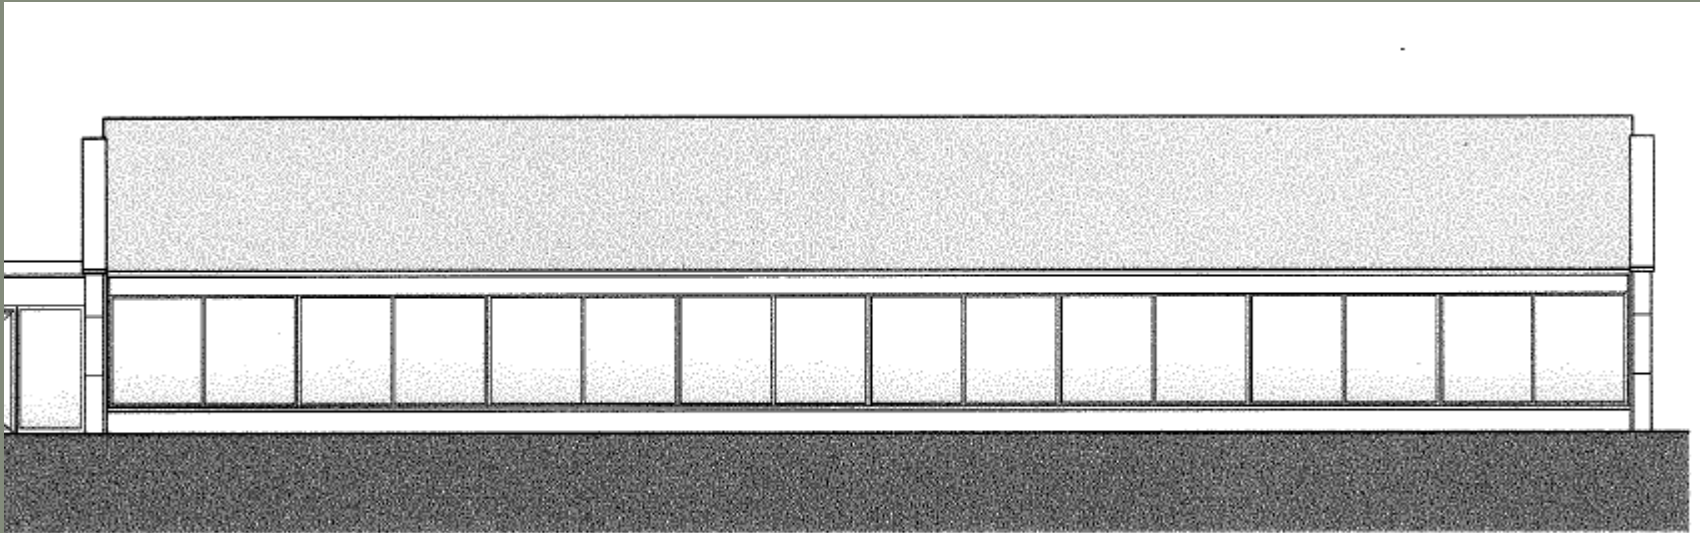

# Südansicht Kakteenschauhaus

Südansicht Kakteenhaus

Maßstab 1:100

**Stahlträger, horizontal+vertikal**  
auf Innen – und Außenseite stark korrodiert

Starke Korrosion der Stahlträger unter der Farbe

**Korrosion der Stahlträger  
verdeckt unter der Farbe**

**Innenfassade Südseite:  
Das Holz innen hat sich gewölbt + Korrosion  
unter dem Fassadenelement = es besteht  
sofortiger Handlungsbedarf.**

1983-6-1806 Cactae  
Sten

# Nordansicht Kakteenschauhaus

# Nordansicht Kakteenschauhaus

Nordansicht Kakteenhaus

Maßstab 1:100

**Von Außen sind aufgrund der Verkleidung die Schäden nicht sichtbar.**