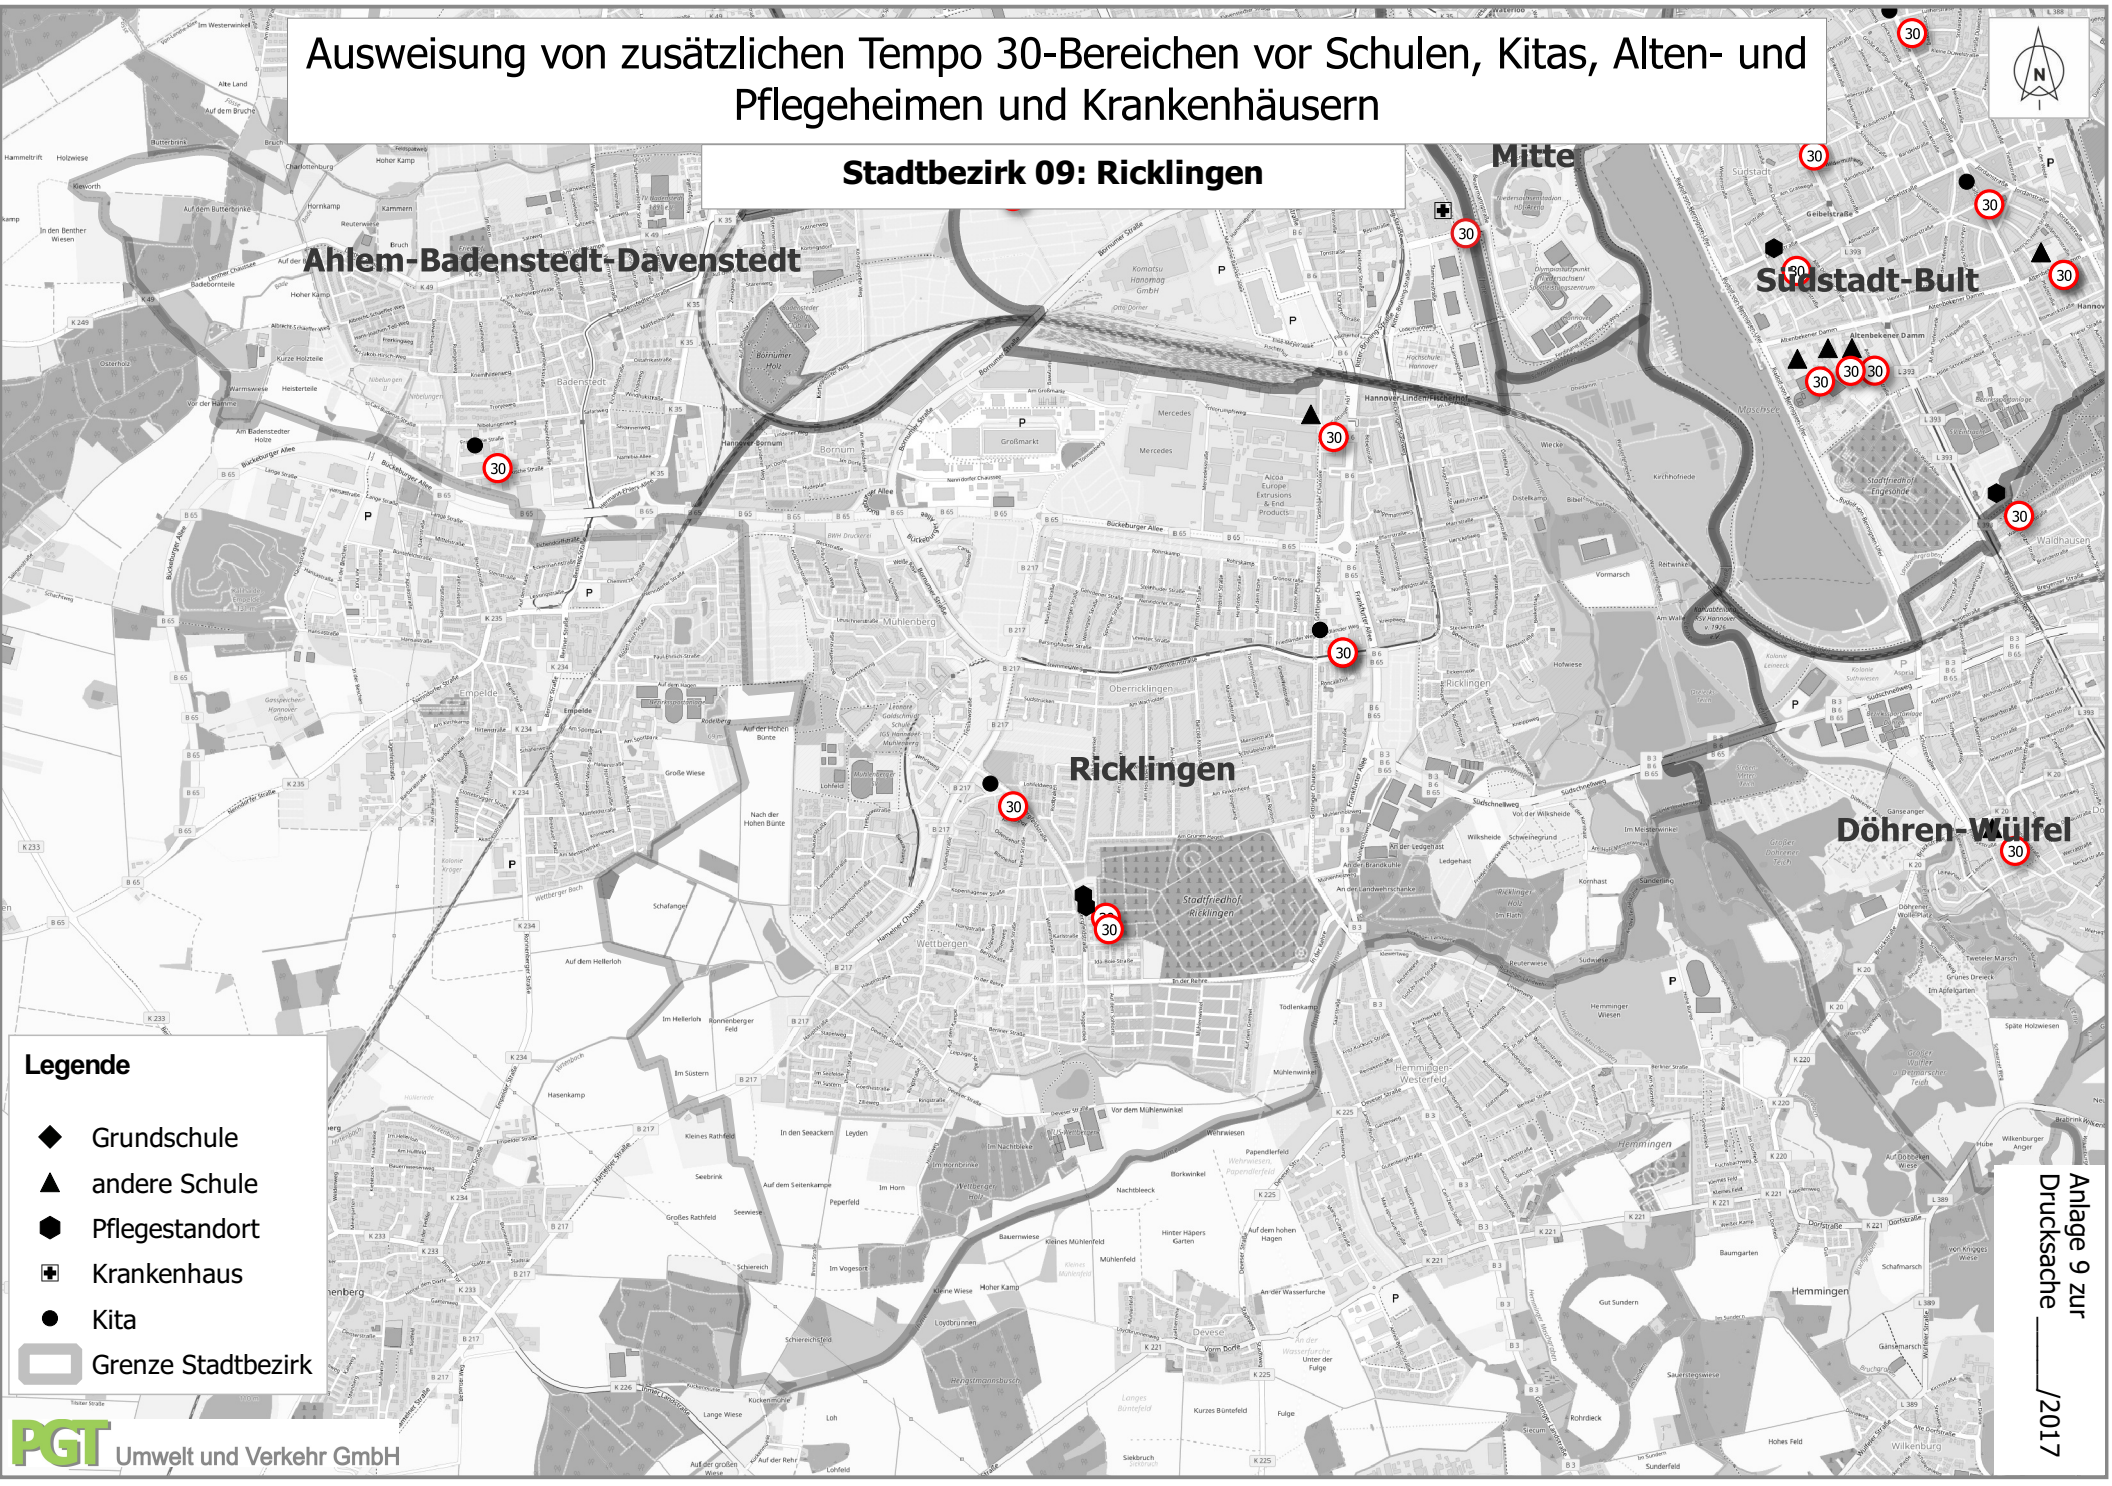

Ausweisung von zusätzlichen Tempo 30-Bereichen vor Schulen, Kitas, Alten- und Pflegeheimen und Krankenhäusern

Stadtbezirk 09: Ricklingen

Legende

- ◆ Grundschule
- ▲ andere Schule
- ⬢ Pflegestandort
- ⊕ Krankenhaus
- Kita
- ▭ Grenze Stadtbezirk