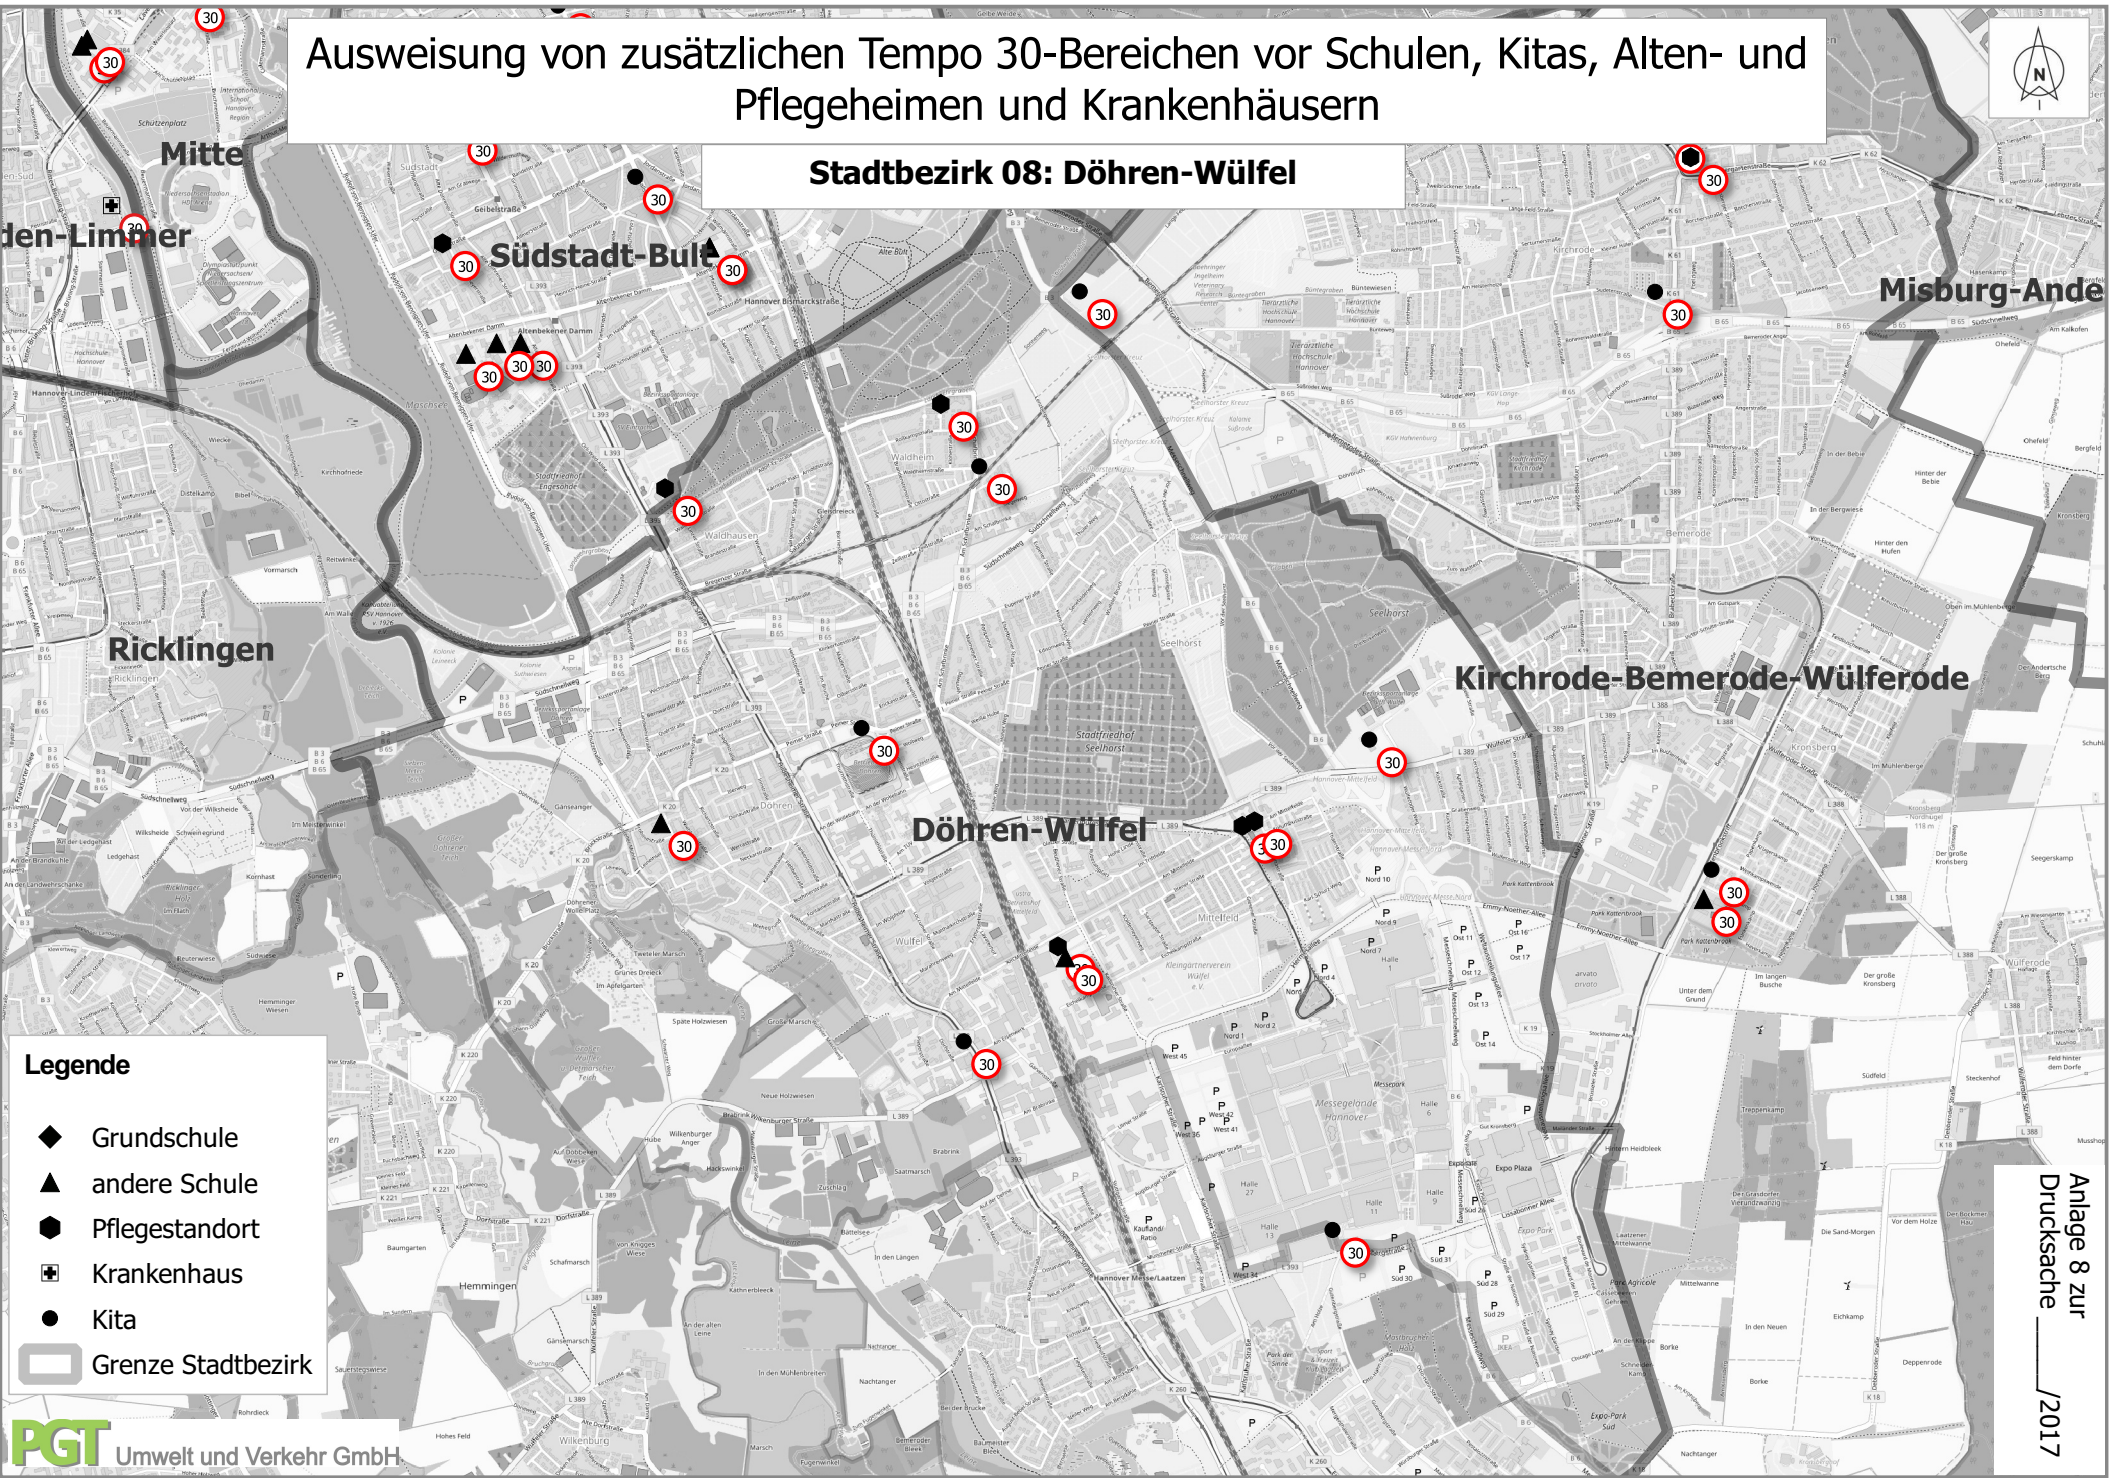

Ausweisung von zusätzlichen Tempo 30-Bereichen vor Schulen, Kitas, Alten- und Pflegeheimen und Krankenhäusern

Stadtbezirk 08: Döhren-Wülfel

- Legende**
- ◆ Grundschule
 - ▲ andere Schule
 - ⬡ Pflegestandort
 - ⊕ Krankenhaus
 - Kita
 - ▭ Grenze Stadtbezirk