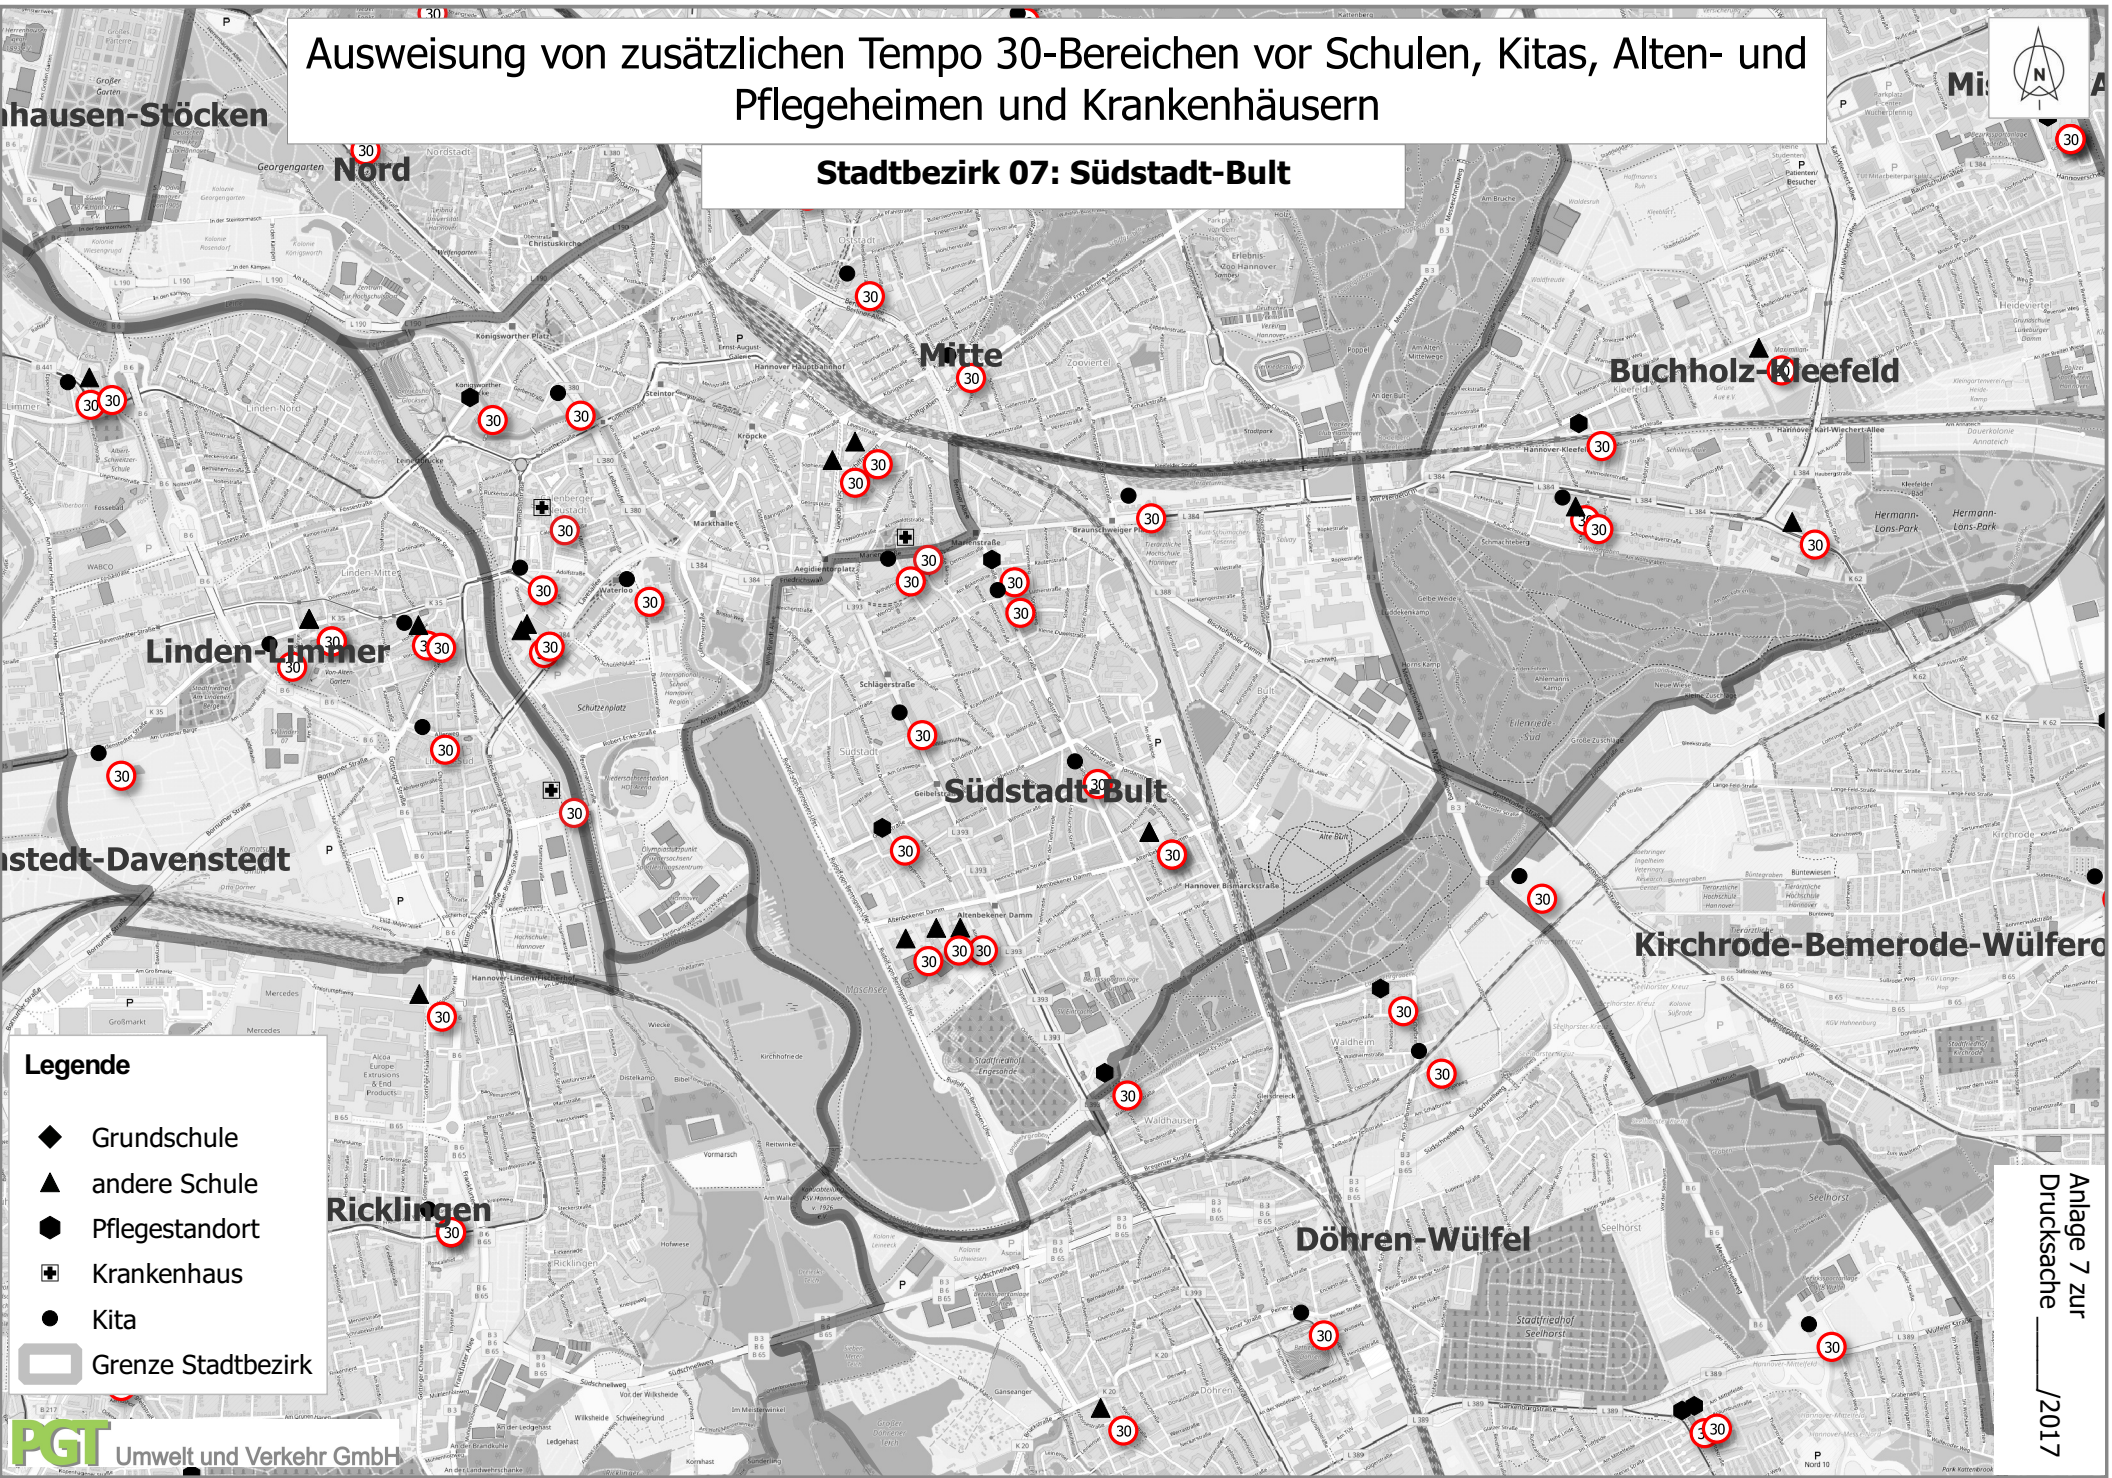

Ausweisung von zusätzlichen Tempo 30-Bereichen vor Schulen, Kitas, Alten- und Pflegeheimen und Krankenhäusern

Stadtbezirk 07: Südstadt-Bult

- Legende**
- ◆ Grundschule
 - ▲ andere Schule
 - ⬡ Pflegestandort
 - ⊕ Krankenhaus
 - Kita
 - ▬ Grenze Stadtbezirk