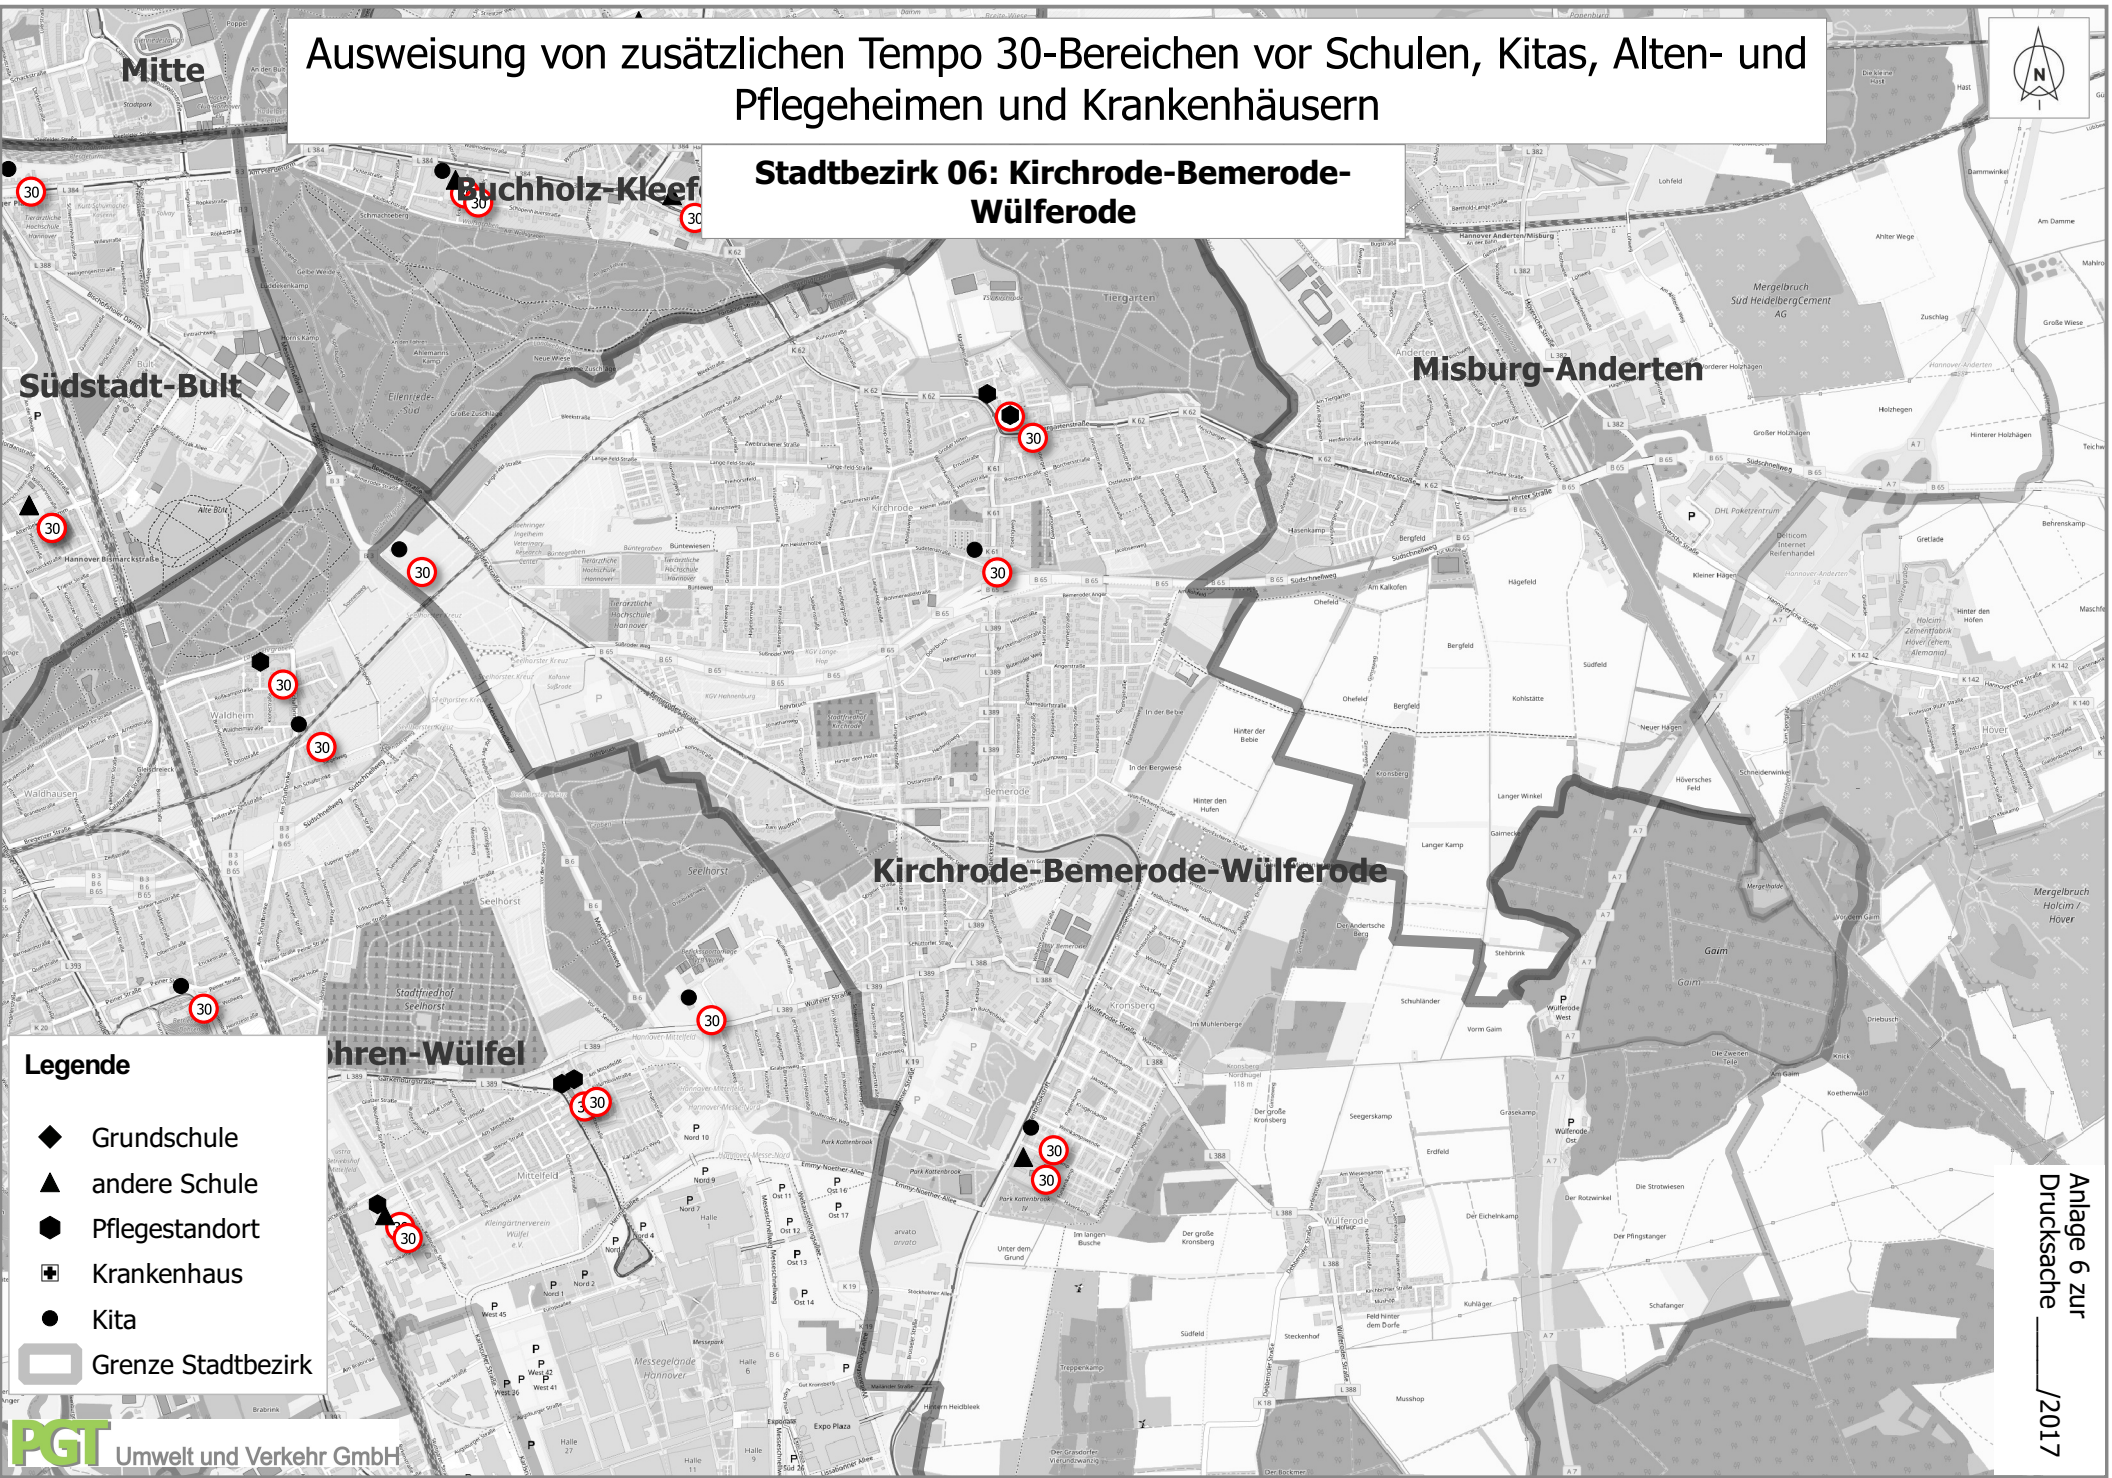

# Ausweisung von zusätzlichen Tempo 30-Bereichen vor Schulen, Kitas, Alten- und Pflegeheimen und Krankenhäusern

## Stadtbezirk 06: Kirchrode-Bemerode-Wülferode

- Legende**
- ◆ Grundschule
  - ▲ andere Schule
  - ⬢ Pflegestandort
  - ⊕ Krankenhaus
  - Kita
  - ▭ Grenze Stadtbezirk