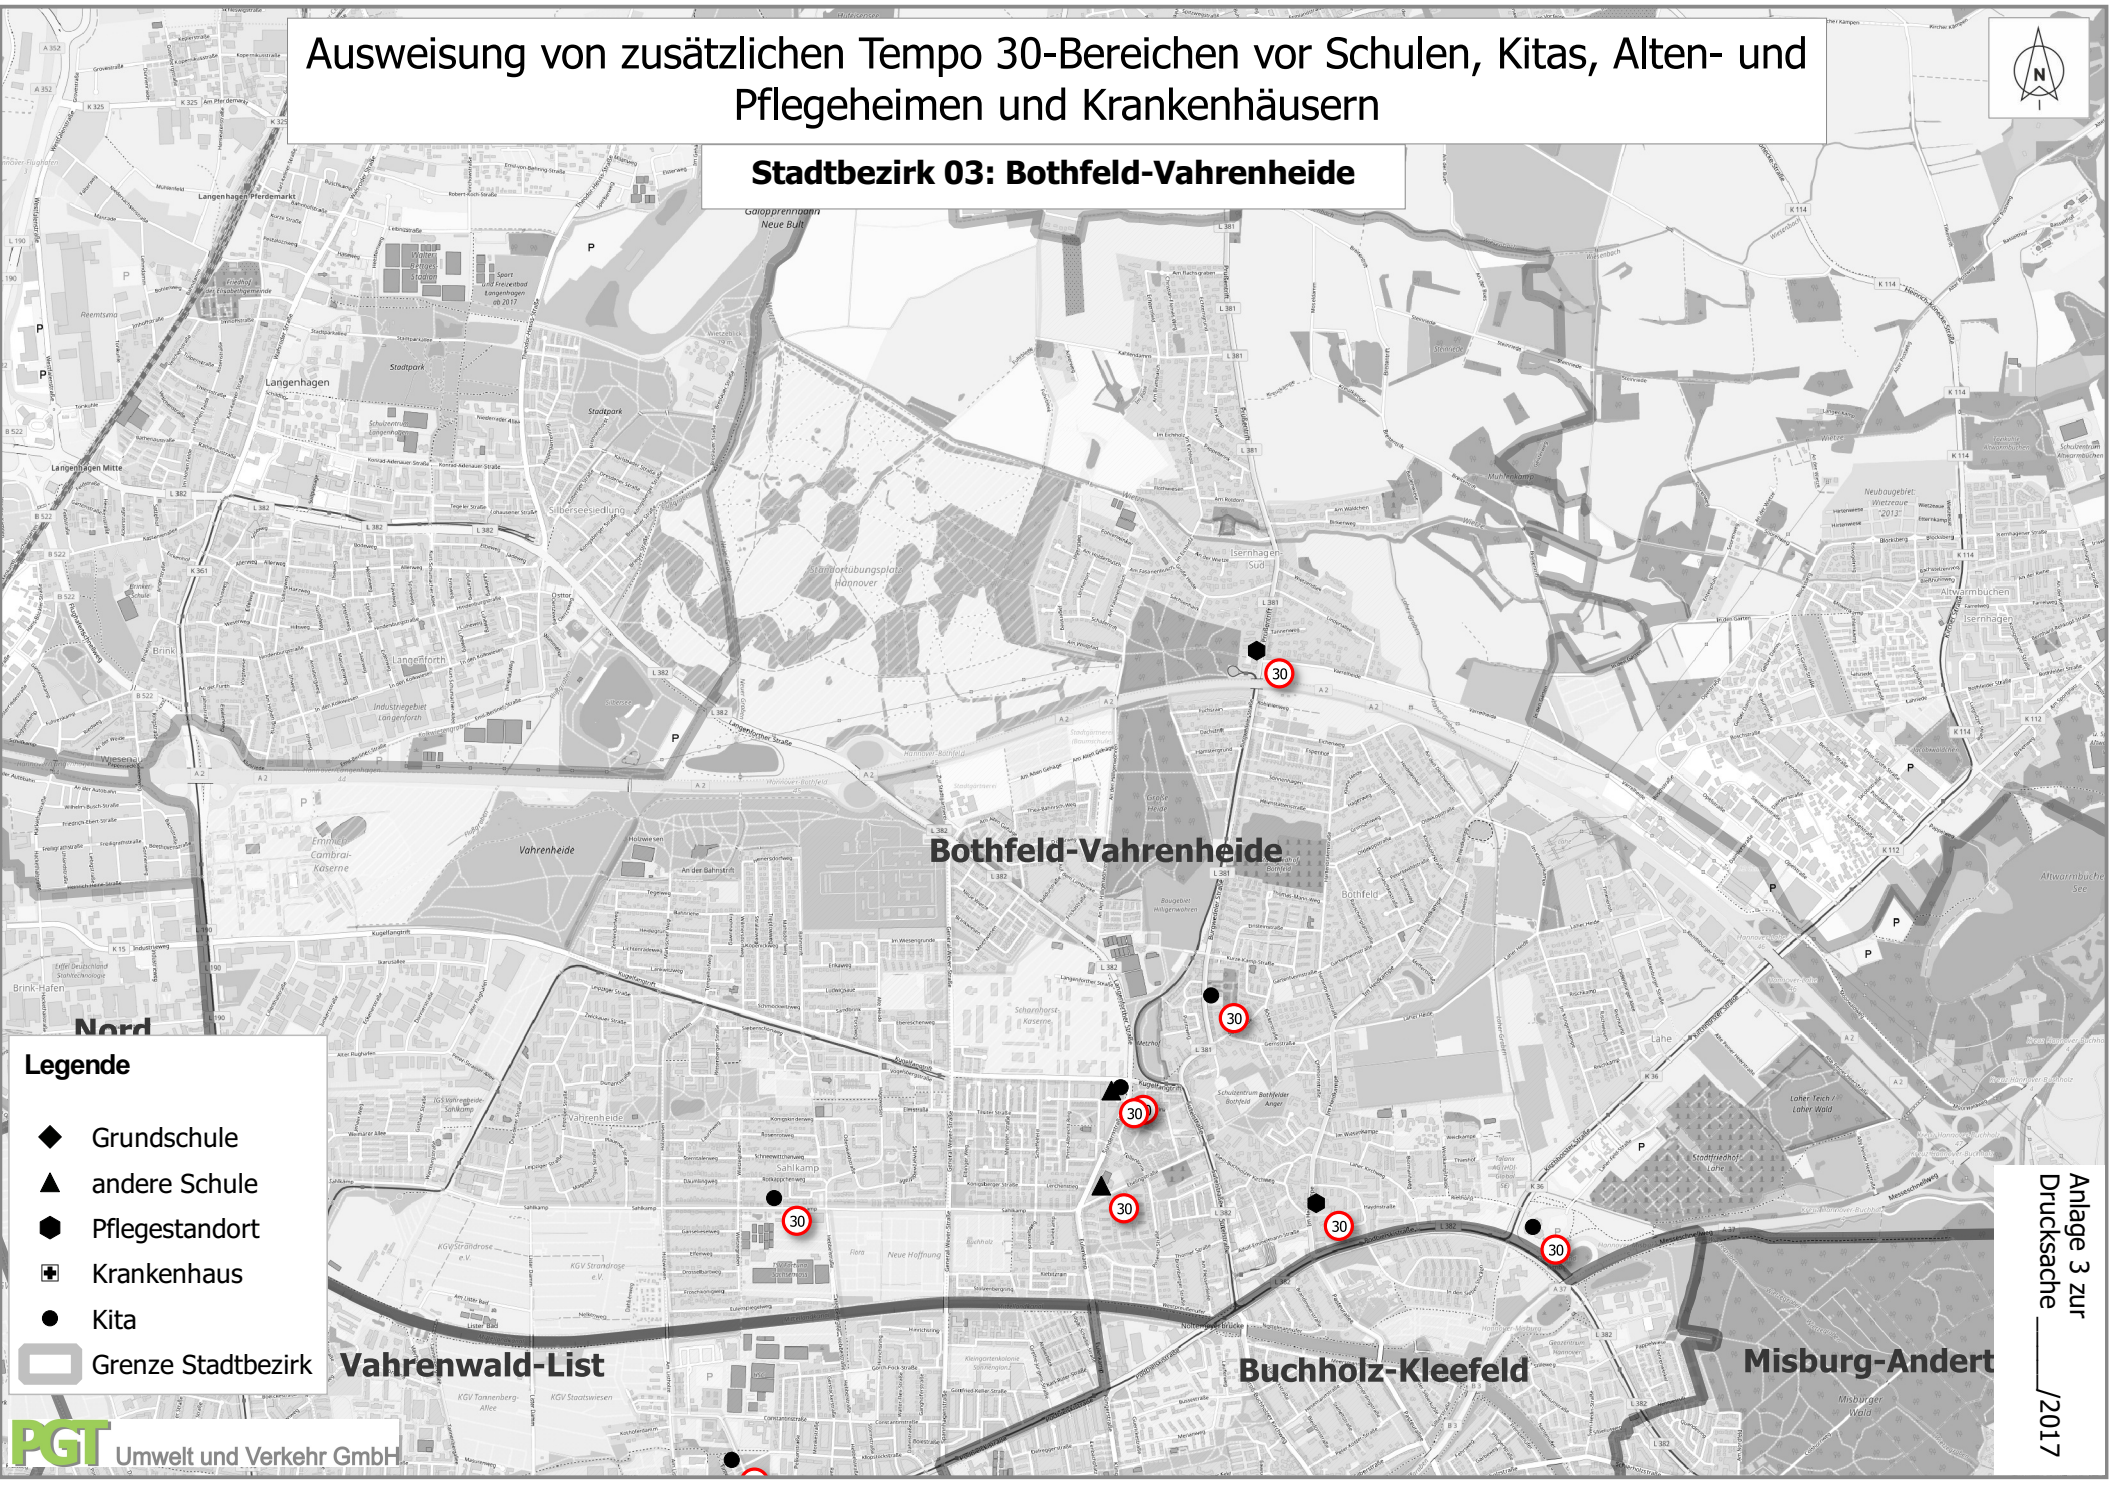

Ausweisung von zusätzlichen Tempo 30-Bereichen vor Schulen, Kitas, Alten- und Pflegeheimen und Krankenhäusern

Stadtbezirk 03: Bothfeld-Vahrenheide

- Legende**
- ◆ Grundschule
 - ▲ andere Schule
 - ⬢ Pflegestandort
 - ⊕ Krankenhaus
 - Kita
 - ▭ Grenze Stadtbezirk