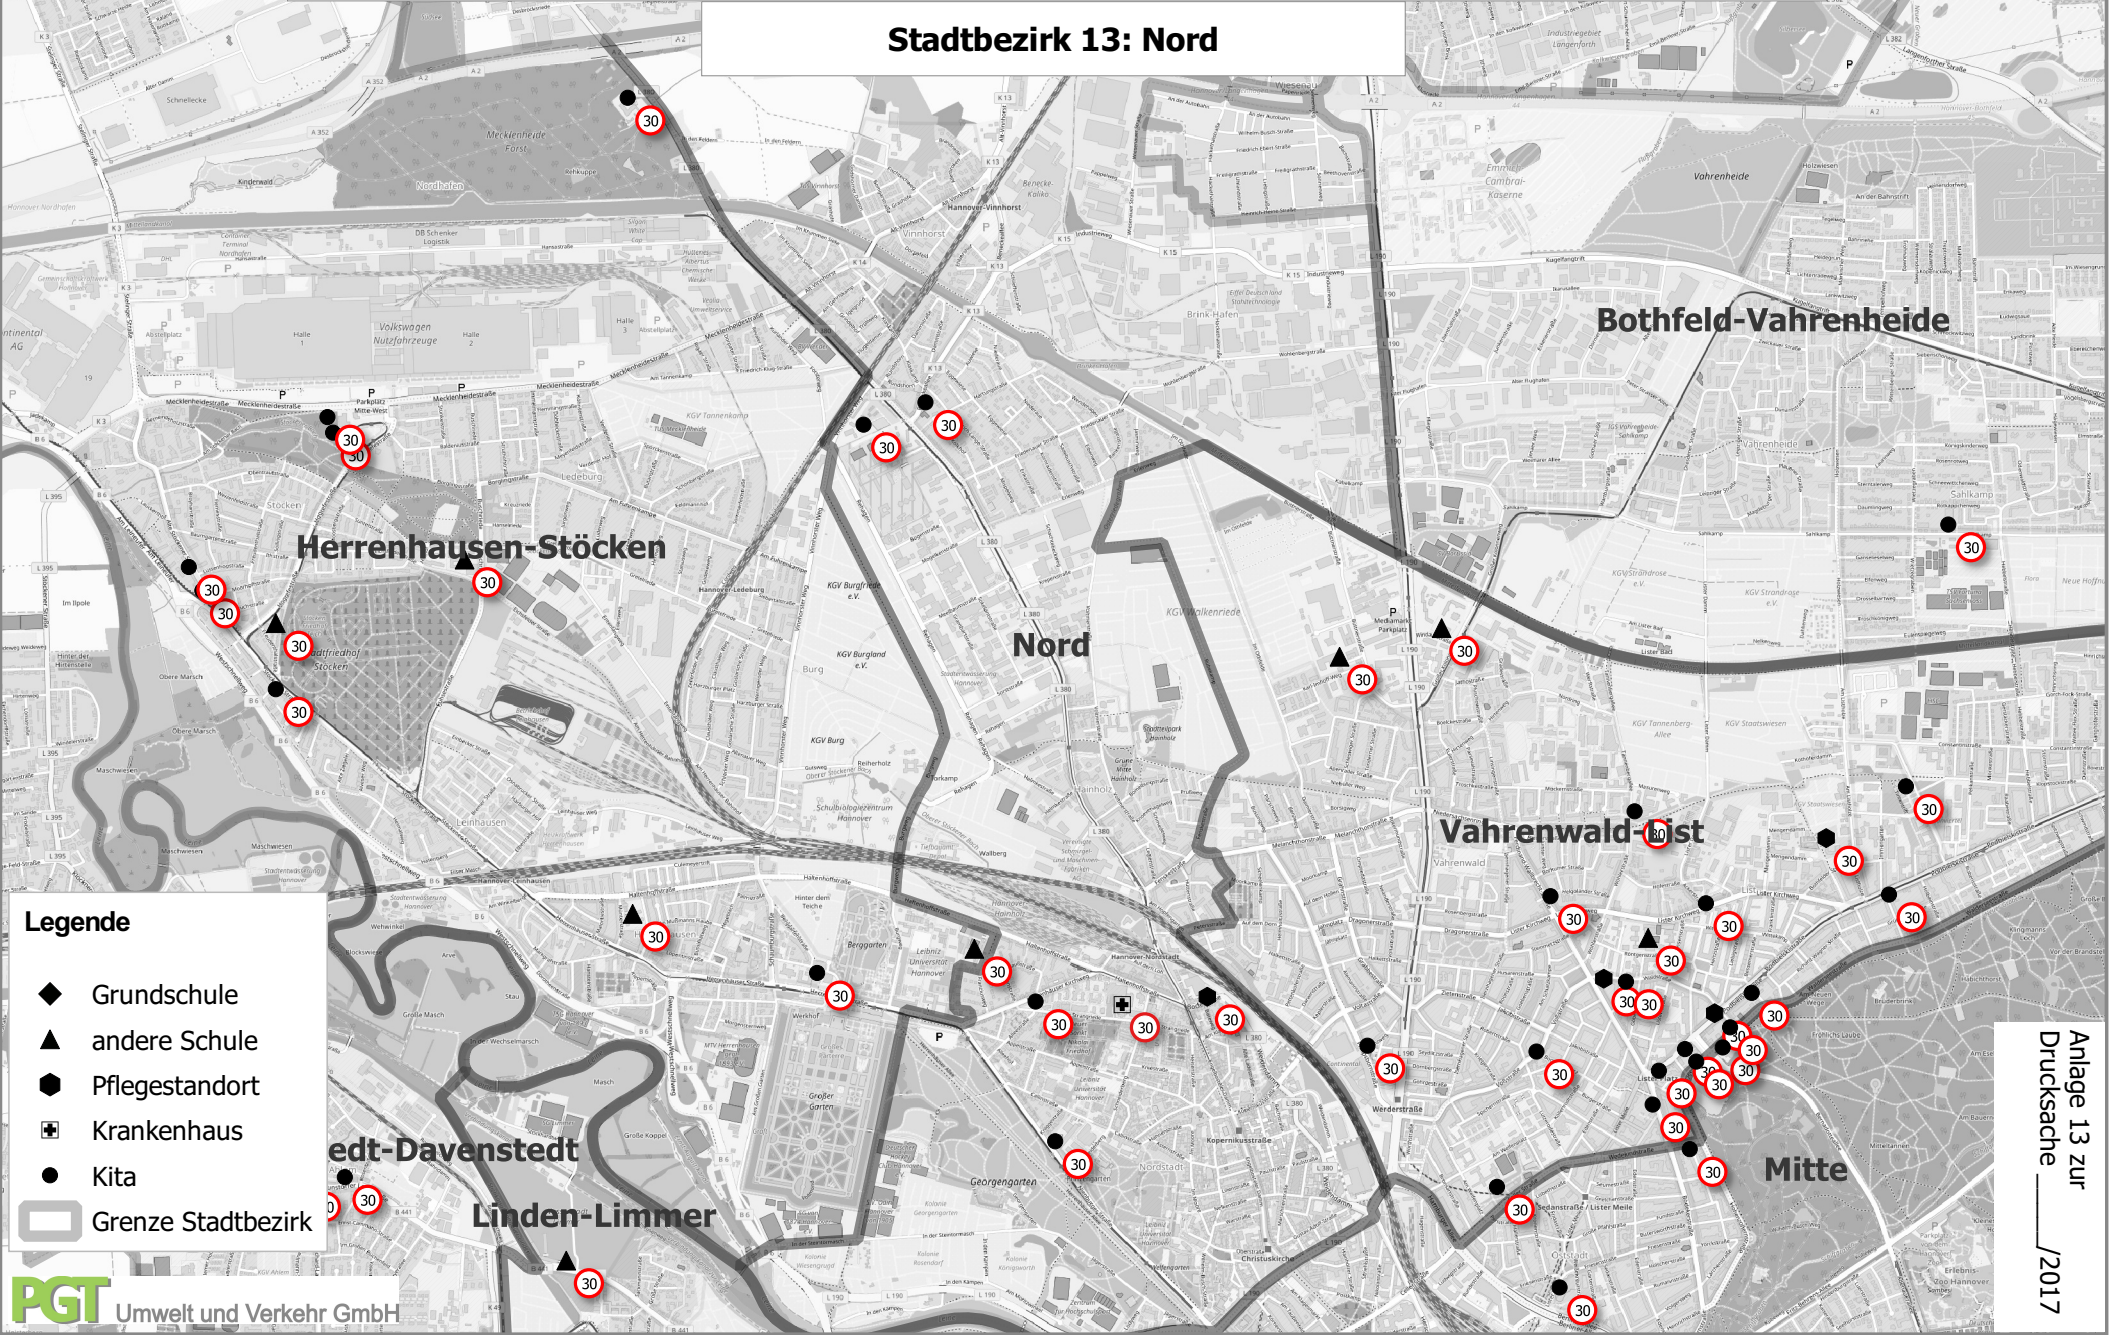

# Ausweisung von zusätzlichen Tempo 30-Bereichen vor Schulen, Kitas, Alten- und Pflegeheimen und Krankenhäusern

## Stadtbezirk 13: Nord

**Legende**

- ◆ Grundschule
- ▲ andere Schule
- ◼ Pflegestandort
- ⊕ Krankenhaus
- Kita
- ▭ Grenze Stadtbezirk