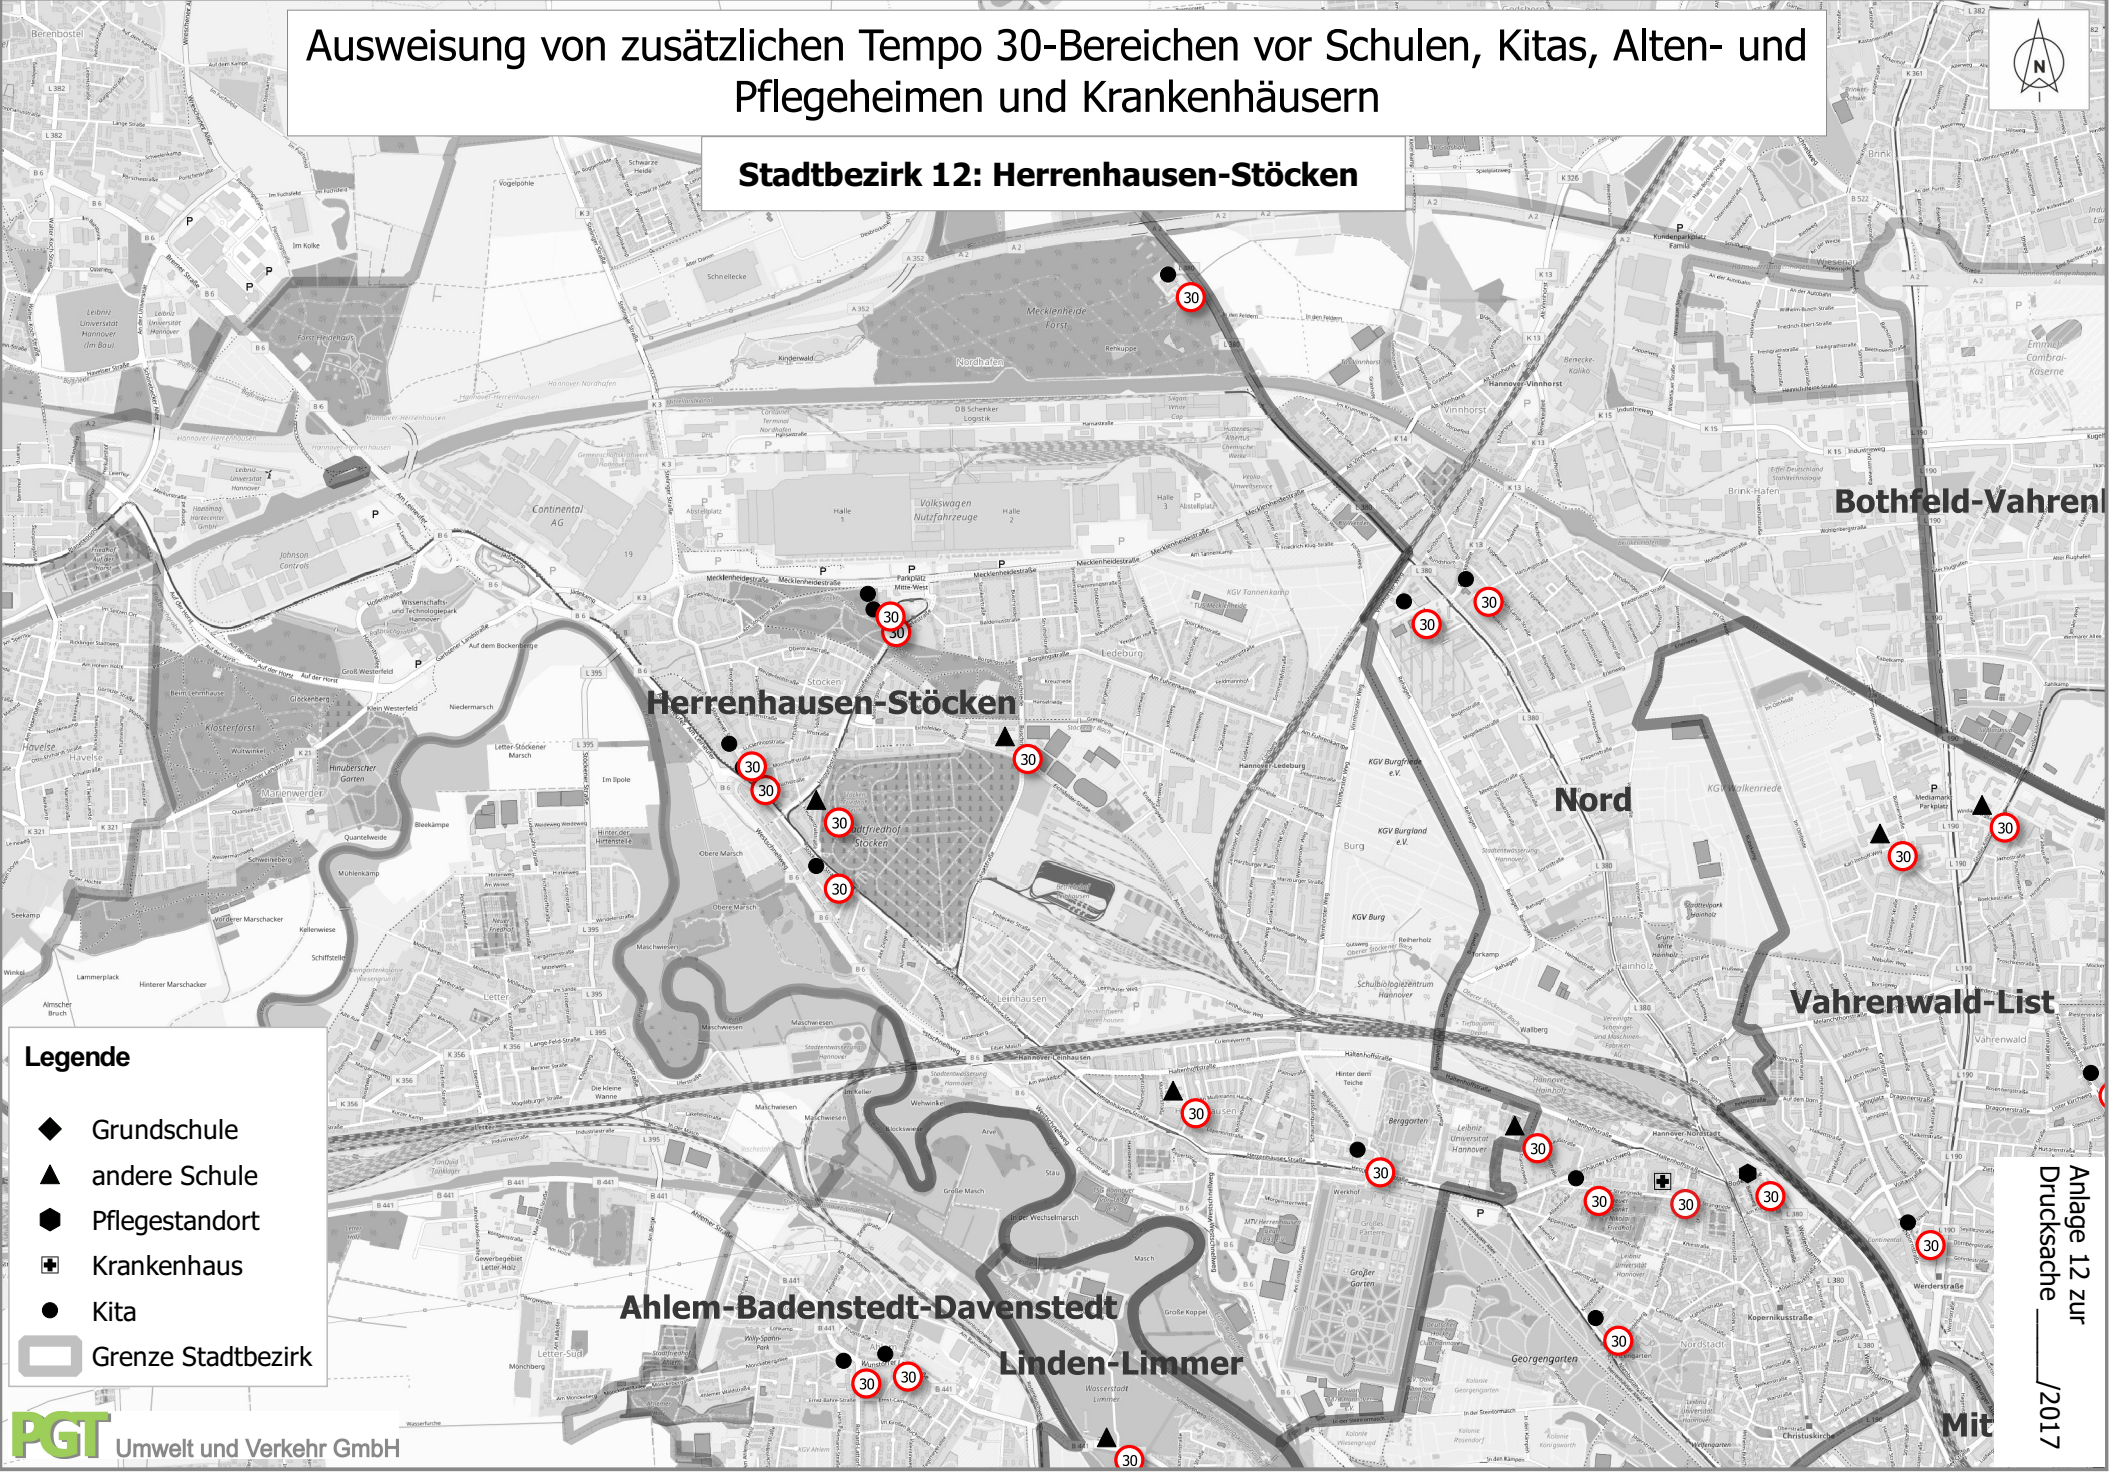

Ausweisung von zusätzlichen Tempo 30-Bereichen vor Schulen, Kitas, Alten- und Pflegeheimen und Krankenhäusern

Stadtbezirk 12: Herrenhausen-Stöcken

- Legende**
- ◆ Grundschule
 - ▲ andere Schule
 - ⬢ Pflegestandort
 - ⊕ Krankenhaus
 - Kita
 - ▭ Grenze Stadtbezirk