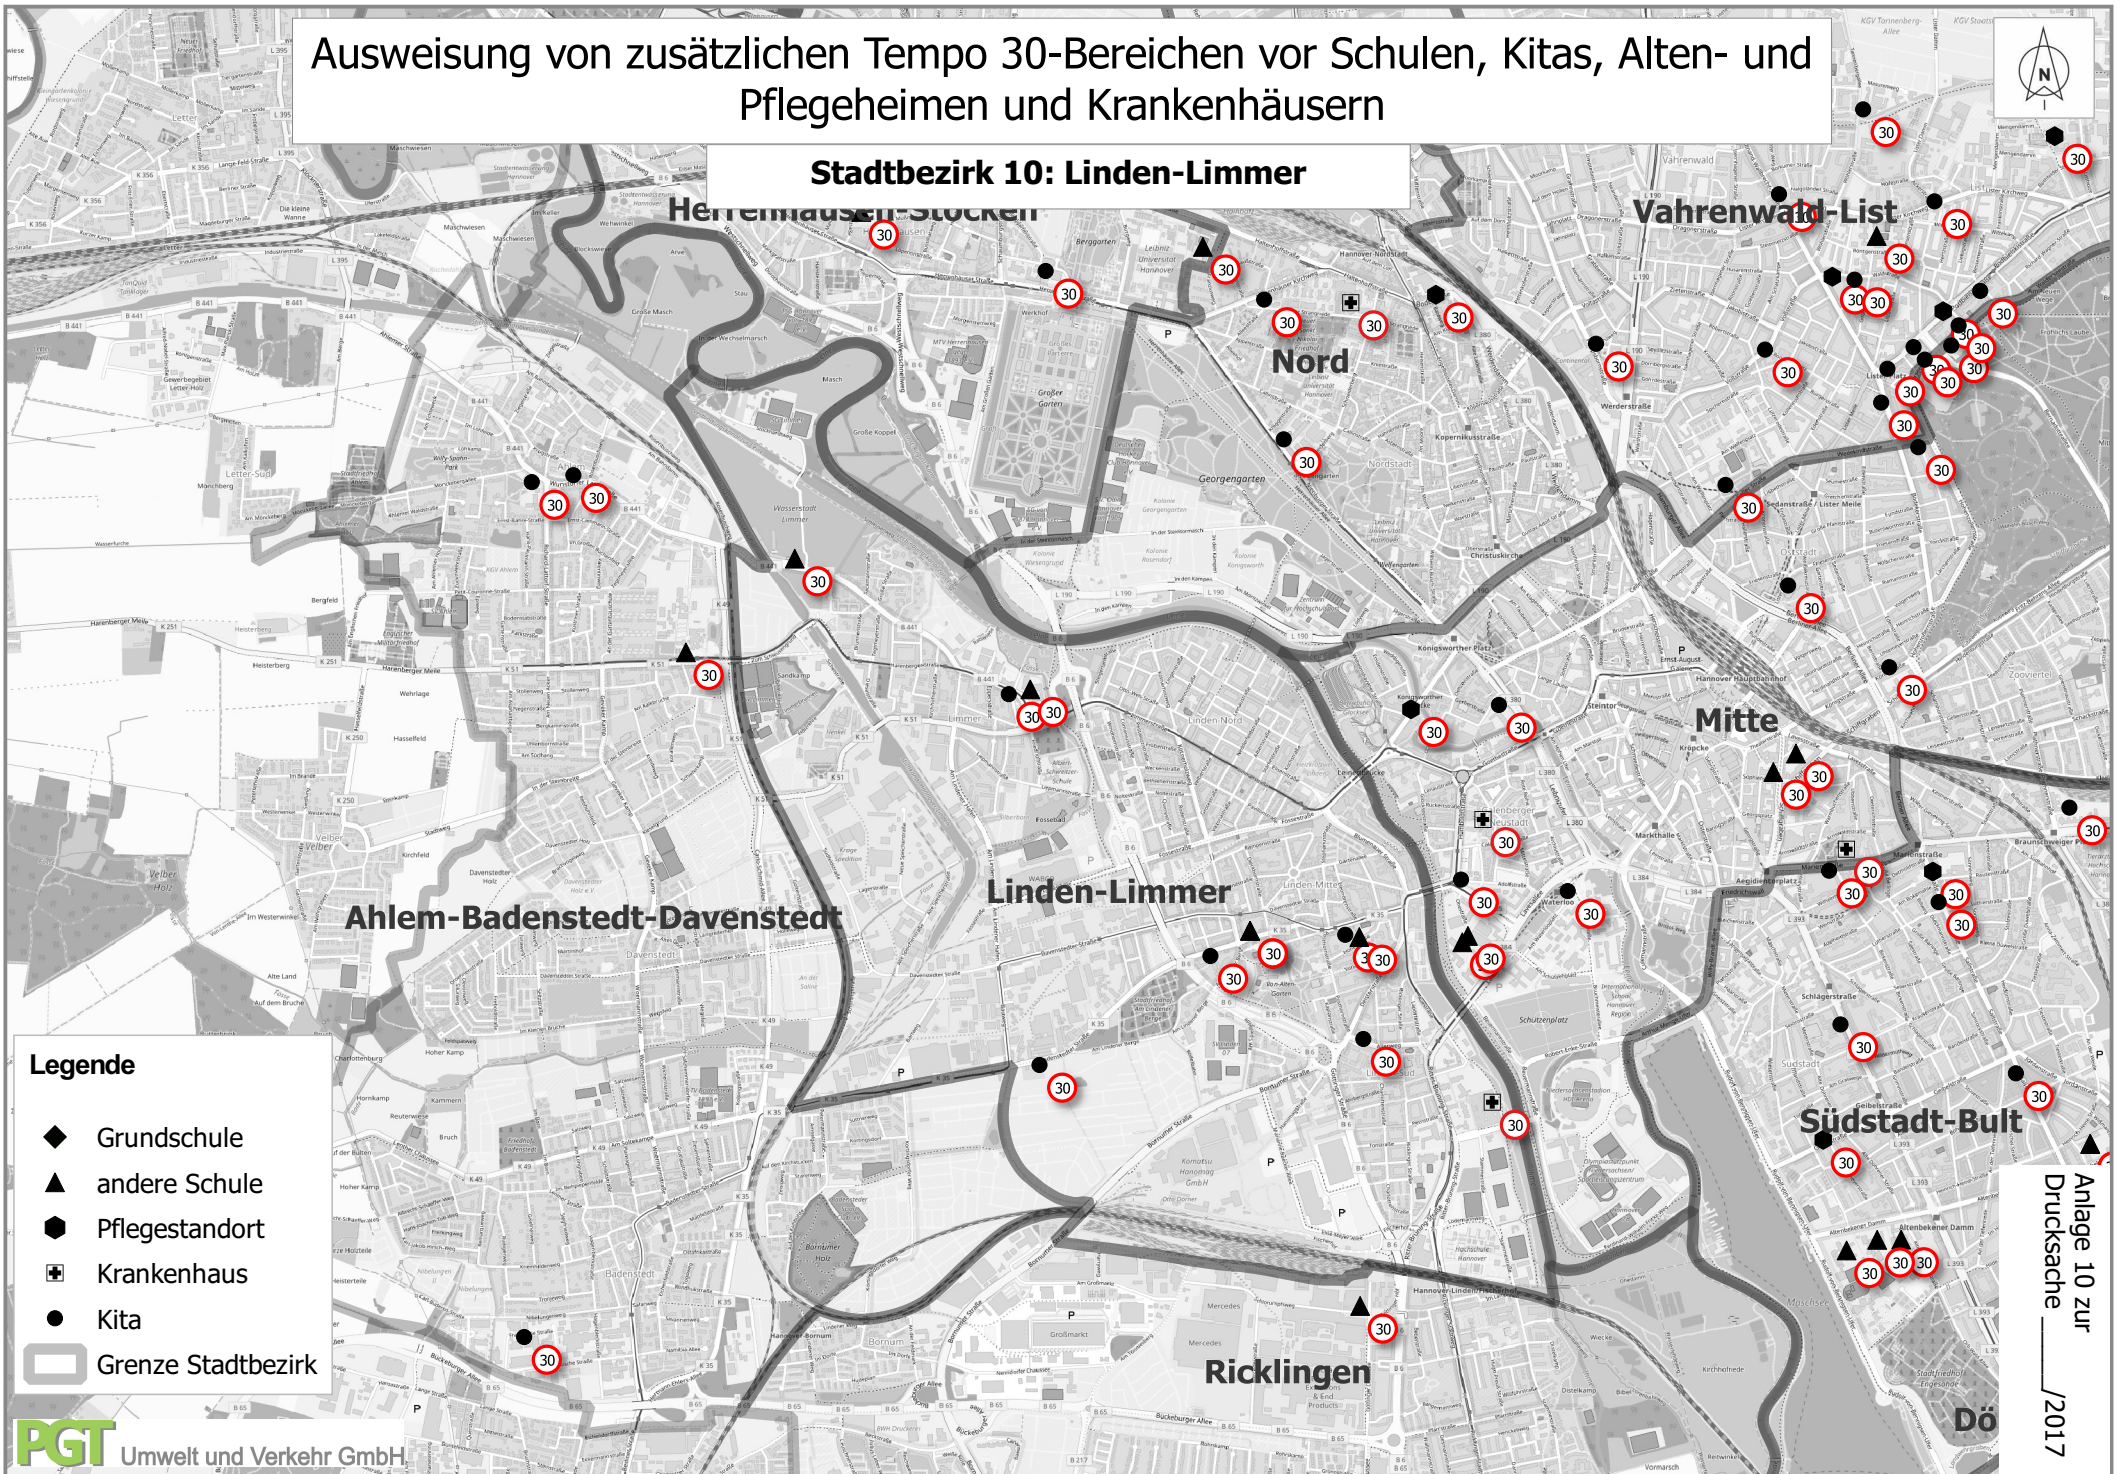

Ausweisung von zusätzlichen Tempo 30-Bereichen vor Schulen, Kitas, Alten- und Pflegeheimen und Krankenhäusern

Stadtbezirk 10: Linden-Limmer

- Legende**
- ◆ Grundschule
 - ▲ andere Schule
 - ◼ Pflegeort
 - ⊕ Krankenhaus
 - Kita
 - ▬ Grenze Stadtbezirk