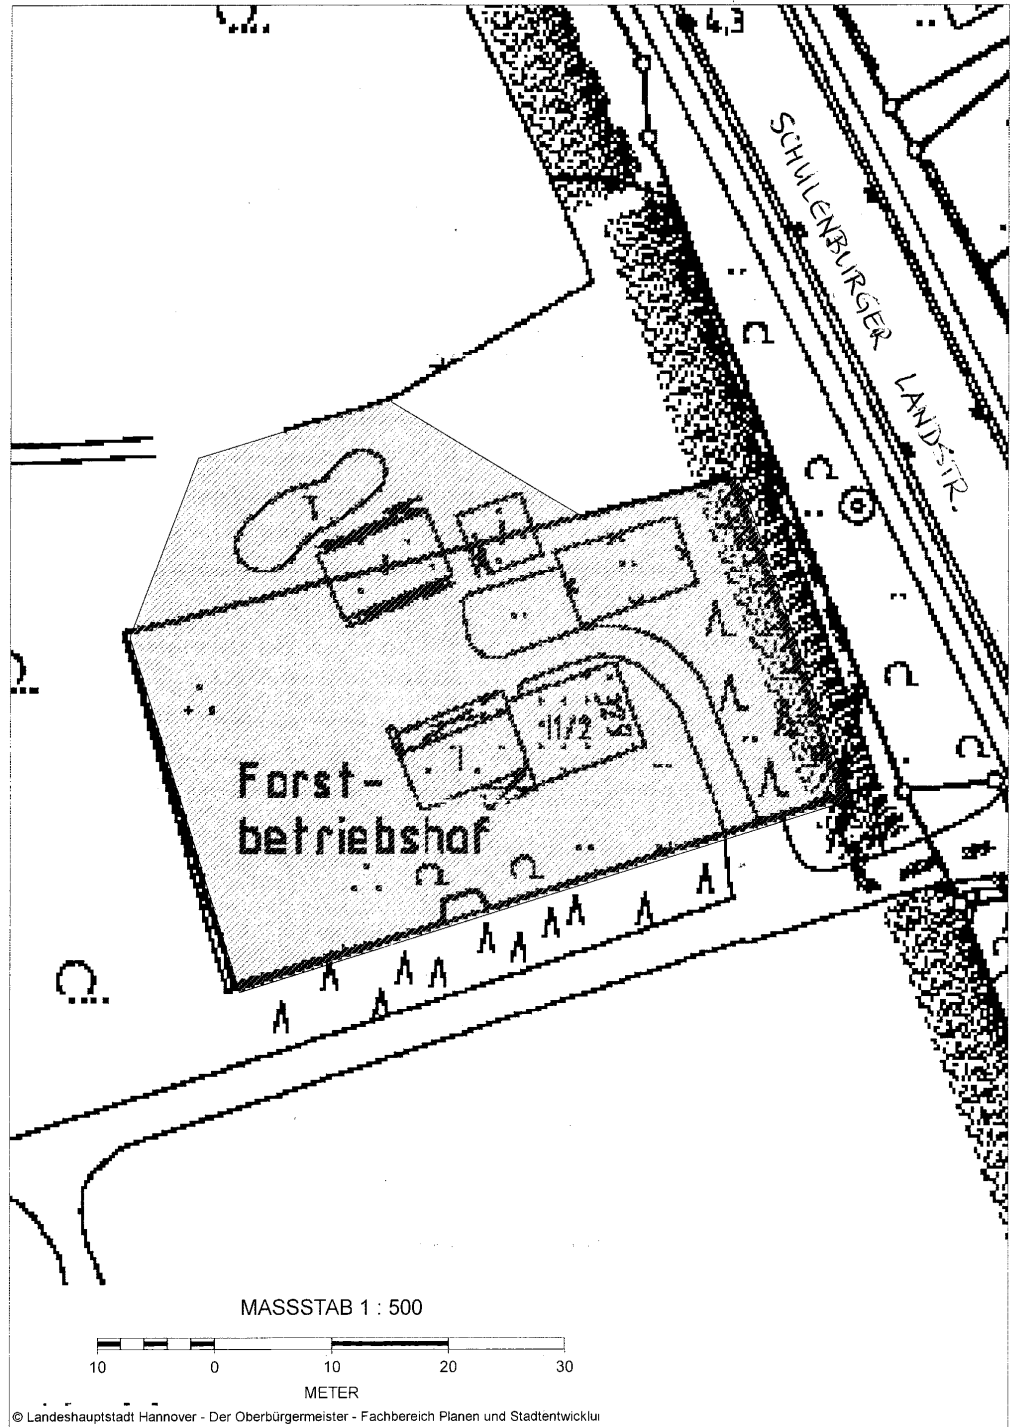

Geographisches Auskunftssystem im Intranet der Landeshauptstadt Hannover
Abriss Forsthaus Mecklenheide, Umwandlung in Waldfläche

| Abriss Forsthaus Mecklenheide, Umwandlung in Wald | | | | | |
|---|-------------------|--------------------|-----------------------------|----------------------------------|---------------------|
| Fläche | | Biotoptyp | Fläche (m ²) | Faktor (Pkt./m ²) | Bewertung (Pkt.) |
| Gesamtgrundst. | Bestand: | bebaute Fläche | 276 | 0 | 0 |
| | | versiegelte Fläche | 212 | 0,05 | 10,6 |
| | | Gartenfläche | 1636 | 0,45 | 736,2 |
| | | | 2124 | | 746,8 |
| | Planung: | Wald | 2124 | 0,75 | 1593 |
| | Aufwertung | | | | 846,2 |