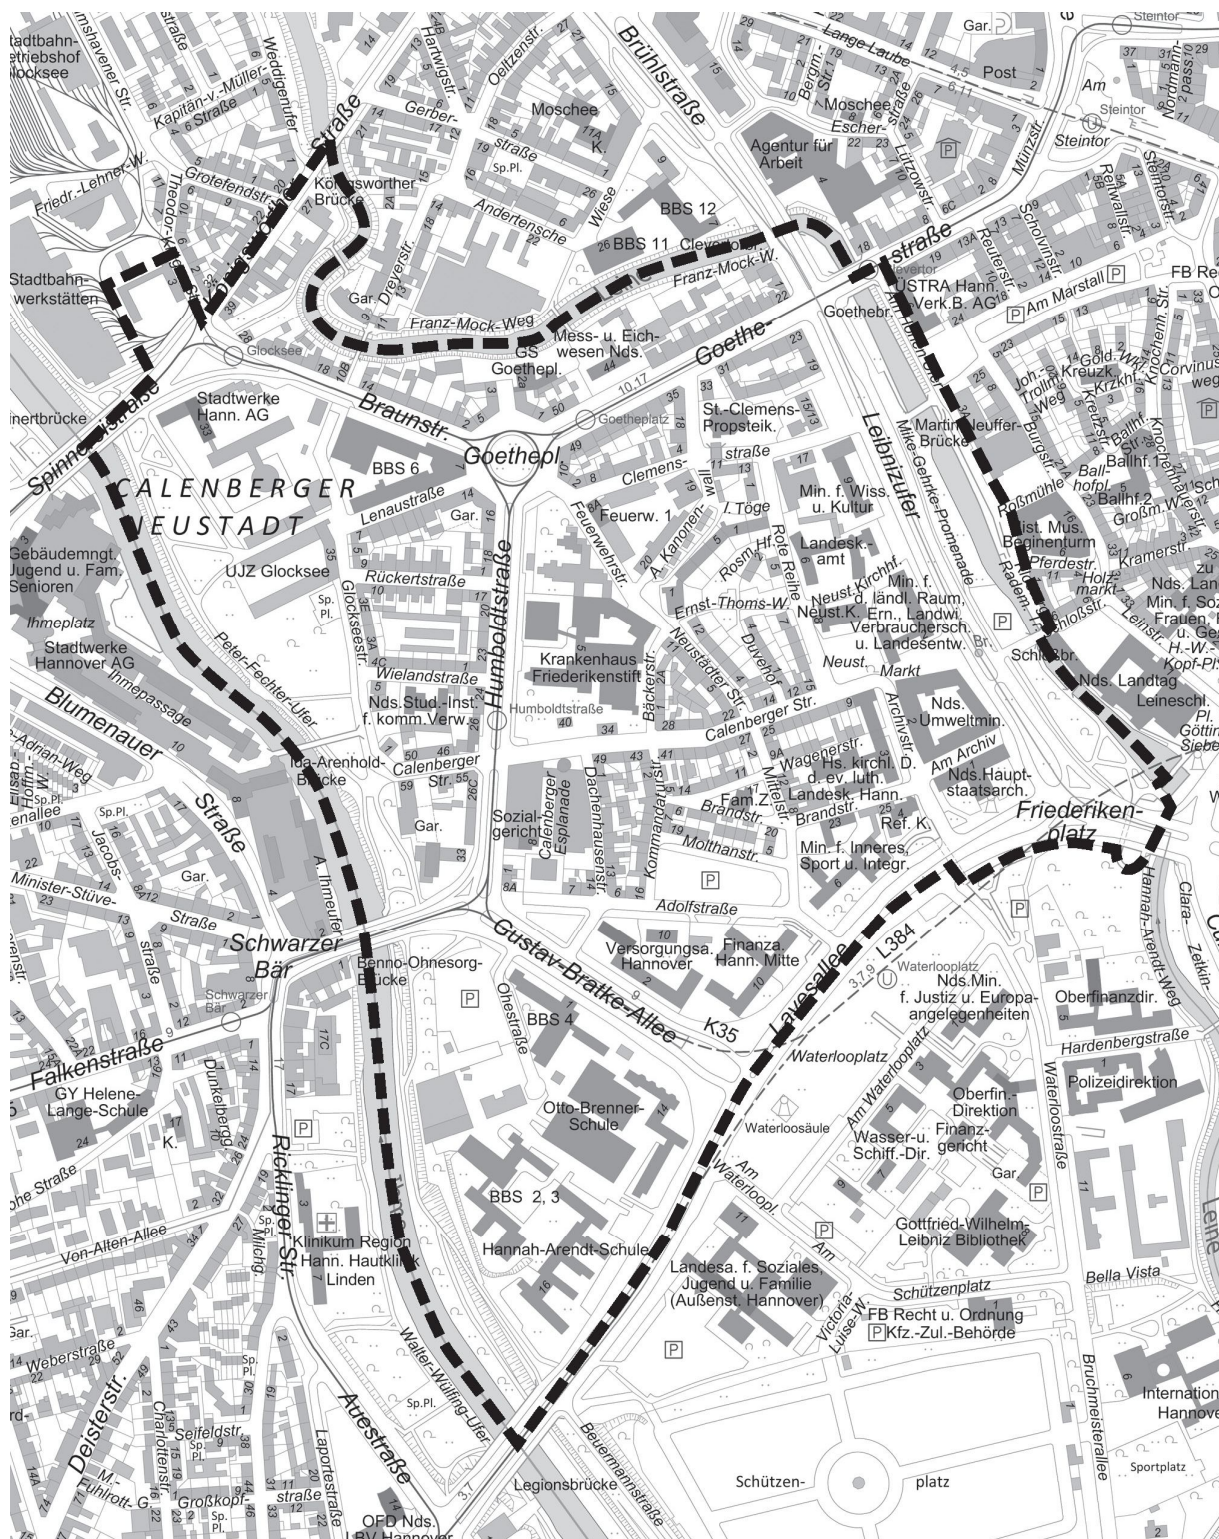

CALENBERGER NEUSTADT

Untersuchungsgebiet zur Vorbereitenden Untersuchung gemäß §141 BauGB

Kartengrundlage: Stadtkarte 1:5000 © Landeshauptstadt Hannover, Bereich Geoinformation

Landeshauptstadt Hannover
Fachbereich Planen und Stadtentwicklung
Bereich Wohnen und Stadterneuerung
Maßstab 1:7500, Februar 2013