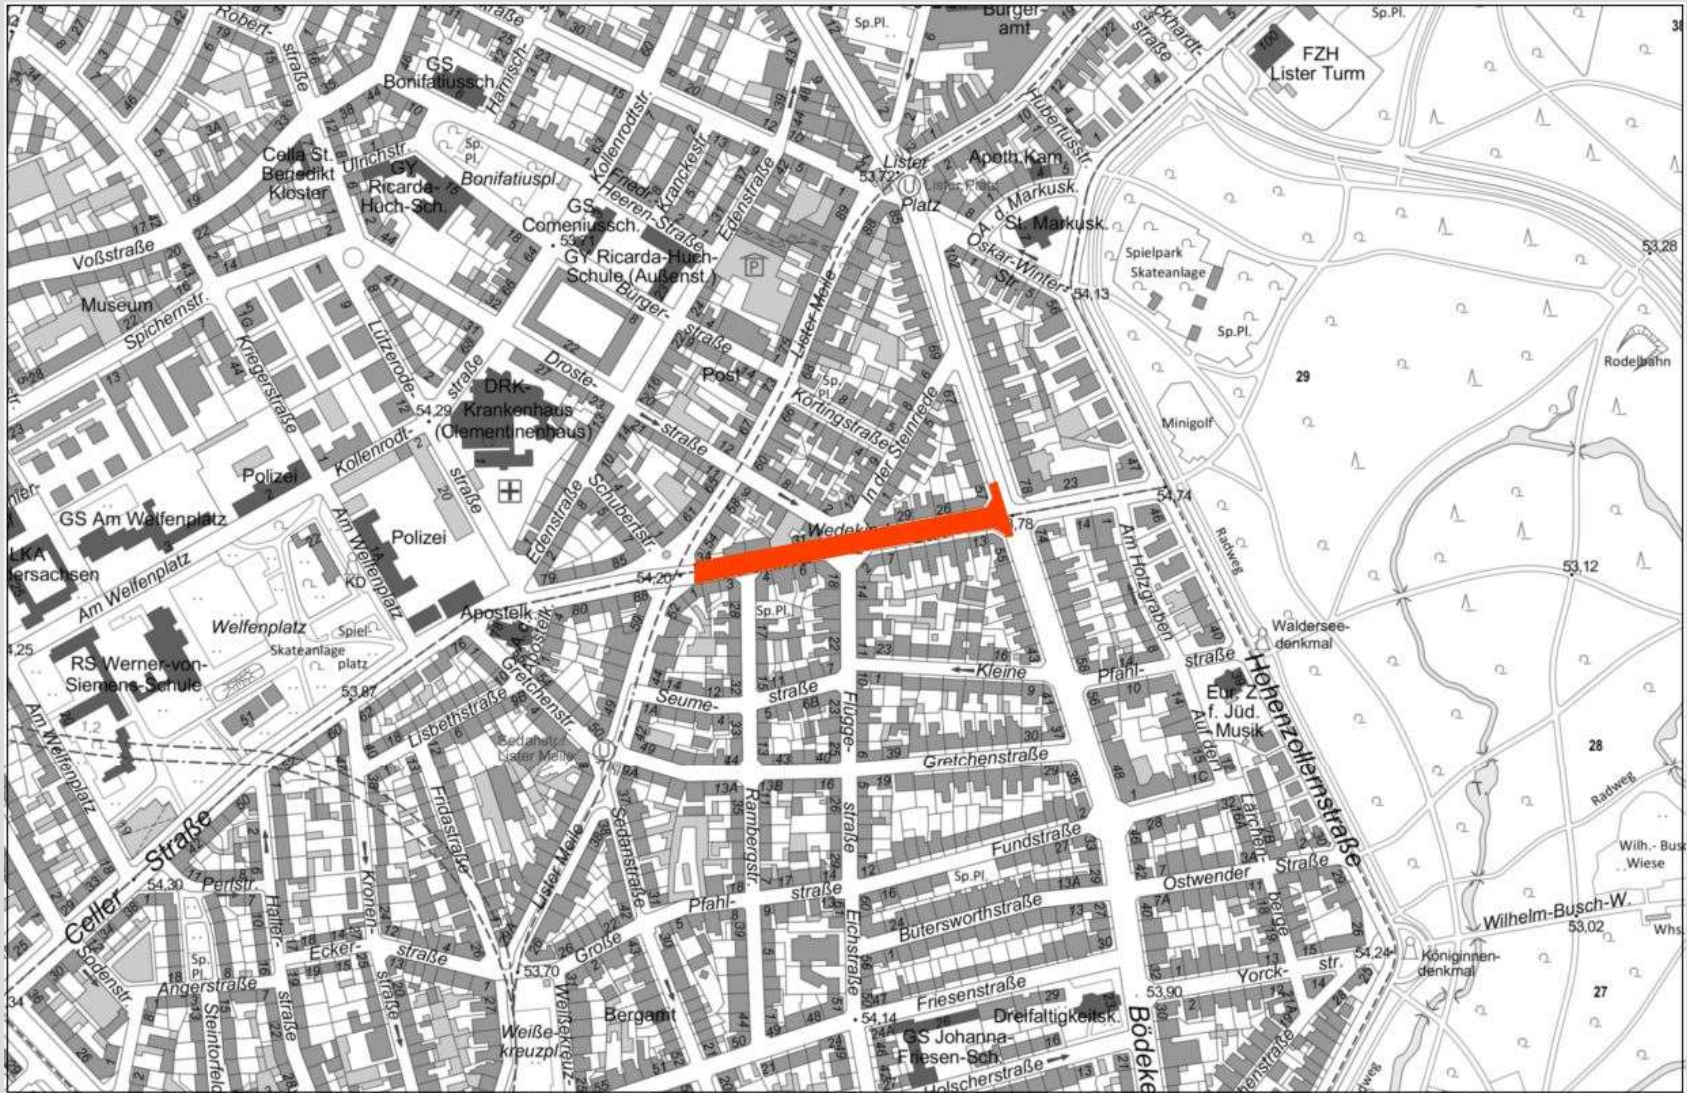

# **Wedekindstraße**

**zwischen Lister Meile  
und Bödekerstraße**

**Stadtbezirksrat 1 Mitte und  
Stadtbezirksrat 2 Vahrenwald-List**

**Sitzung am Montag, den 12. Juni 2017**

Gestaltungsdefizite

Landeshauptstadt

## Wedekindstraße

# Wedekindstraße