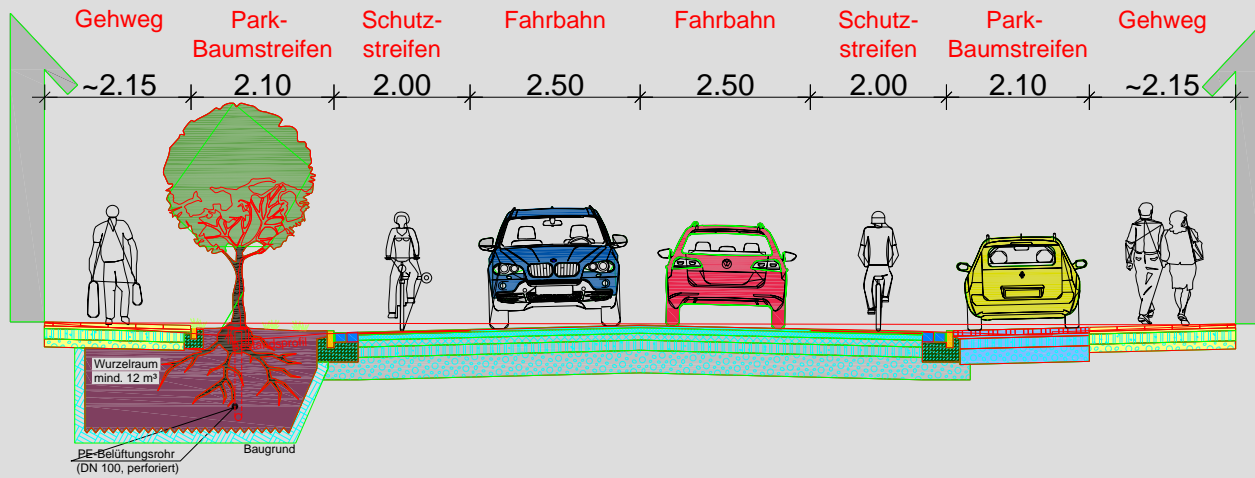

Wedekindstraße

Regelquerschnitt