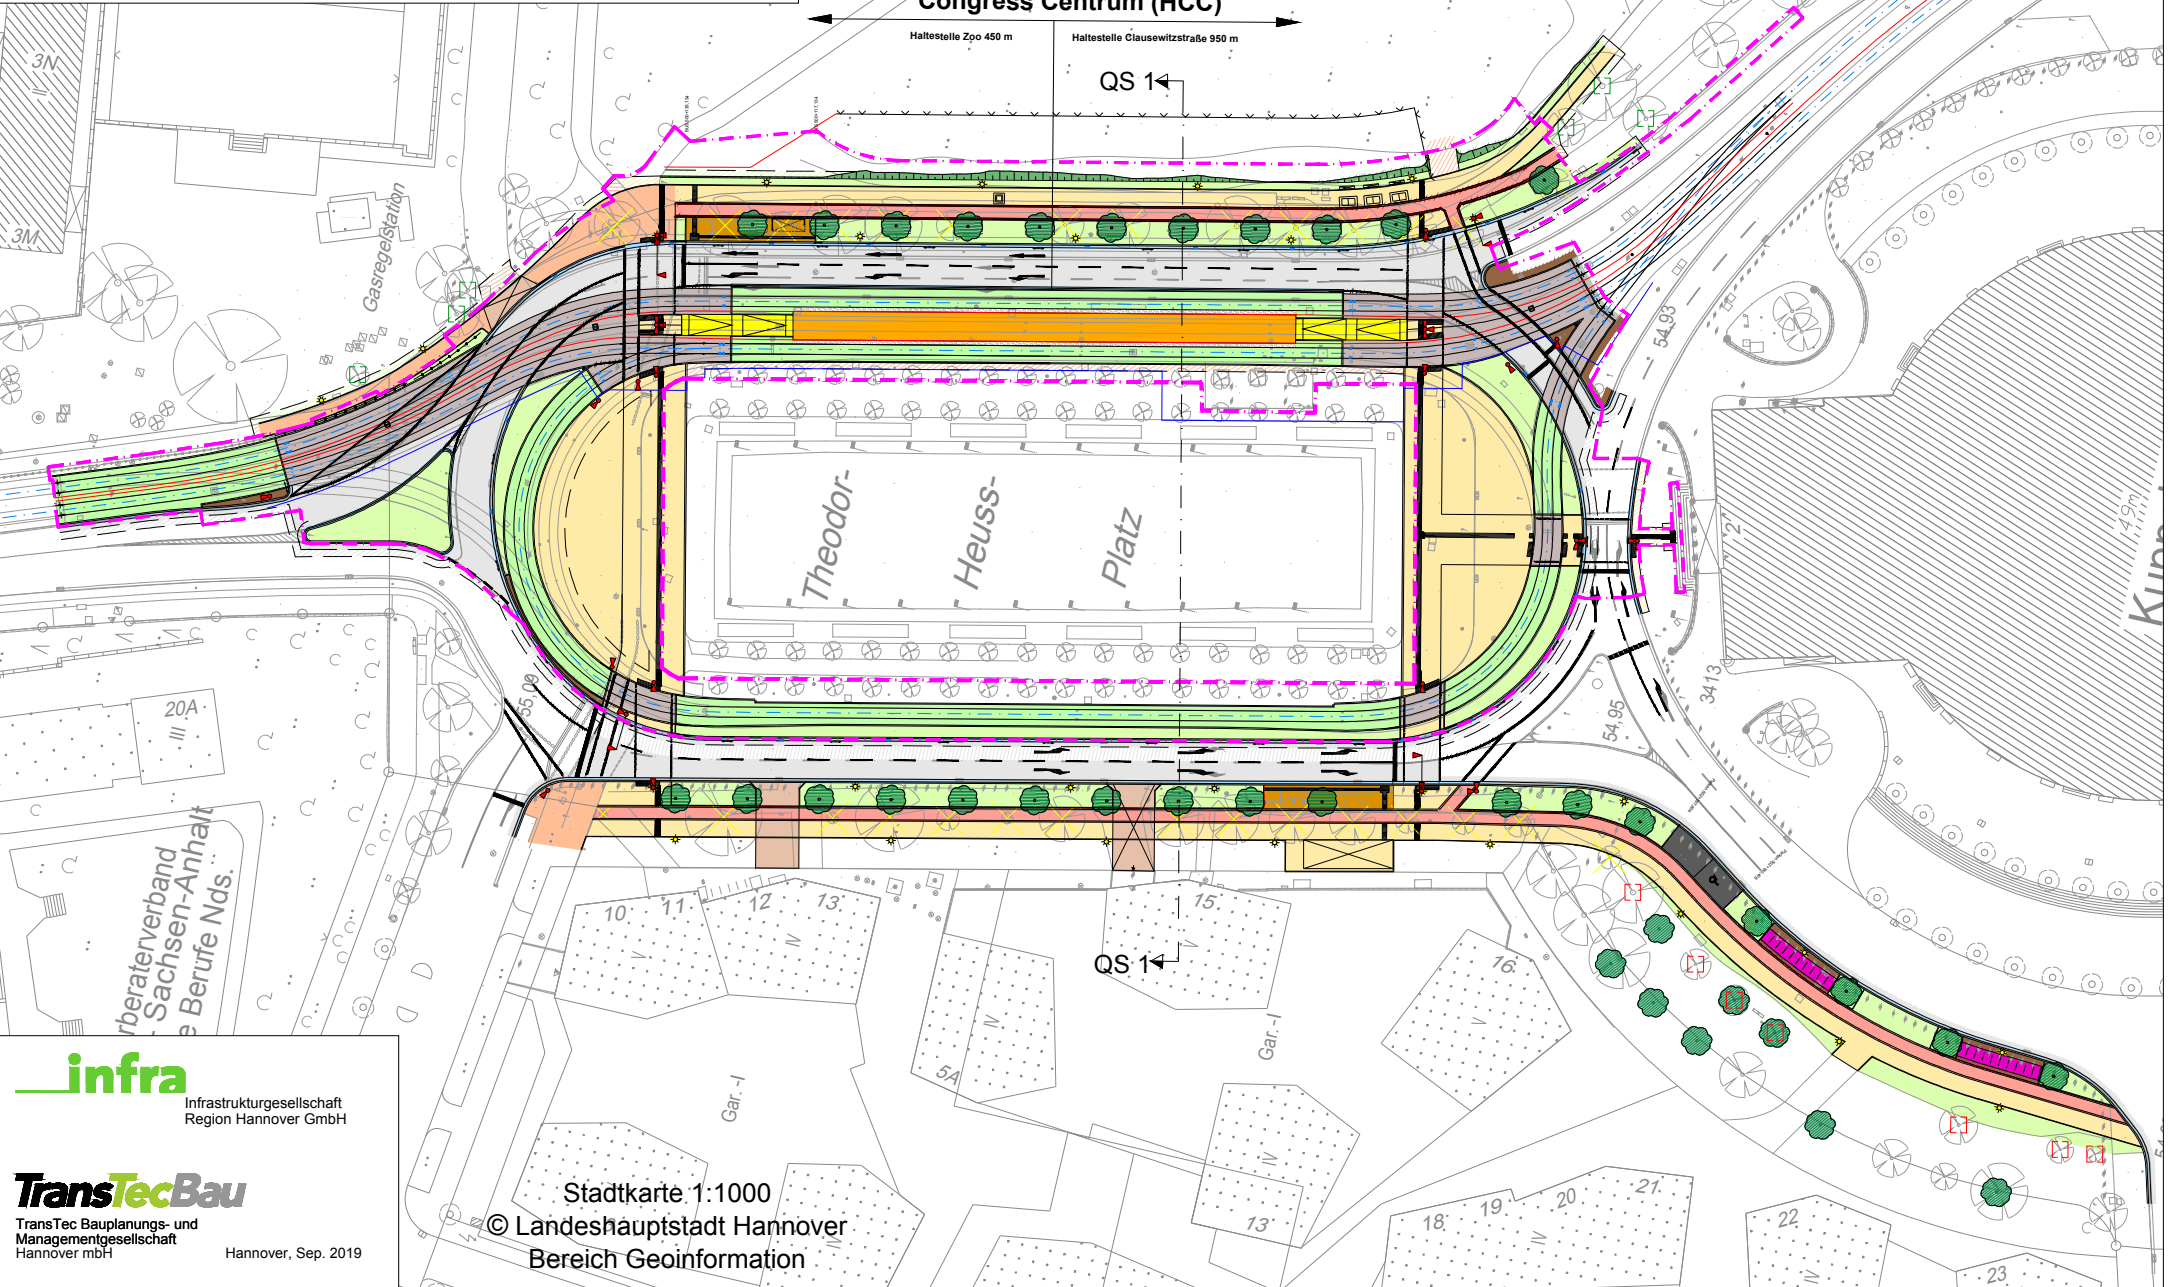

Anlage 3 zur Drucksache
Lageplan Hochbahnsteig HCC

/2019

Haltestelle Hannover
Congress Centrum (HCC)

Haltestelle Zoo 450 m Haltestelle Clausewitzstraße 950 m

QS 14

Theodor-
Heuss-
Platz

infra

Infrastrukturgesellschaft
Region Hannover GmbH

TransTecBau

TransTec Bauplanungs- und
Managementgesellschaft
Hannover mbH

Hannover, Sep. 2019

Stadtkarte 1:1000

© Landeshauptstadt Hannover
Bereich Geoinformation