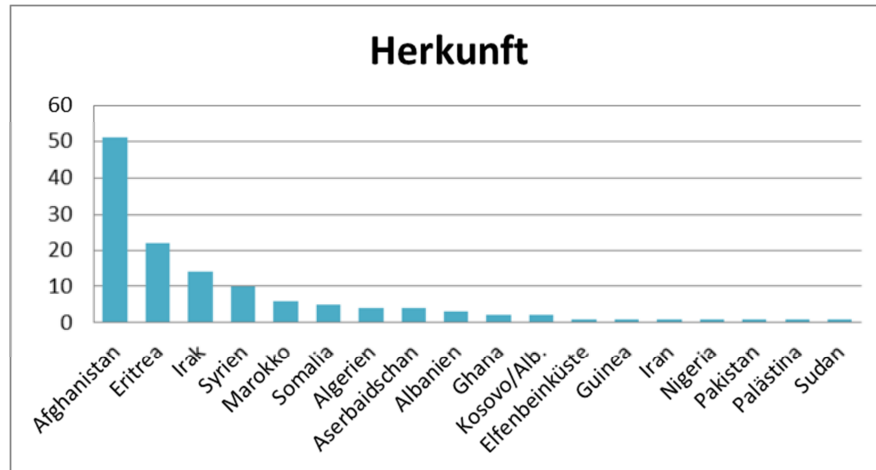

Anlage 1 zur Info DS 'Unbegleitete minderjährige Flüchtlinge'

Statistik 'Unbegleitete minderjährige Flüchtlinge' zum Stichtag 30.9.2014

Zum 30.9.2014 befanden sich 130 UMF in der Landeshauptstadt Hannover

Die Flüchtlinge sind aus den folgenden Herkunftsländern:

Es handelt sich um Mädchen und Jungen mit folgender Altersverteilung

Ein Teil der UMF ist bei Verwandten aufgenommen worden, die anderen UMF werden im Rahmen der Hilfen zur Erziehung untergebracht. Die Verteilung ist wie folgt: