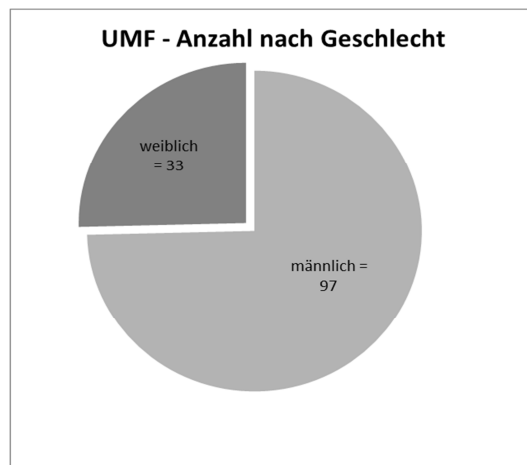

Anlage 1 zur Info DS 'Unbegleitete minderjährige Flüchtlinge'

Statistik 'Unbegleitete minderjährige Flüchtlinge' zum Stichtag 30.9.2014

Zum 30.9.2014 befanden sich 130 UMF in der Landeshauptstadt Hannover

Die Flüchtlinge sind aus den folgenden Herkunftsländern:

Es handelt sich um Mädchen und Jungen mit folgender Altersverteilung

Ein Teil der UMF ist bei Verwandten aufgenommen worden, die anderen UMF werden im Rahmen der Hilfen zur Erziehung untergebracht. Die Verteilung ist wie folgt: