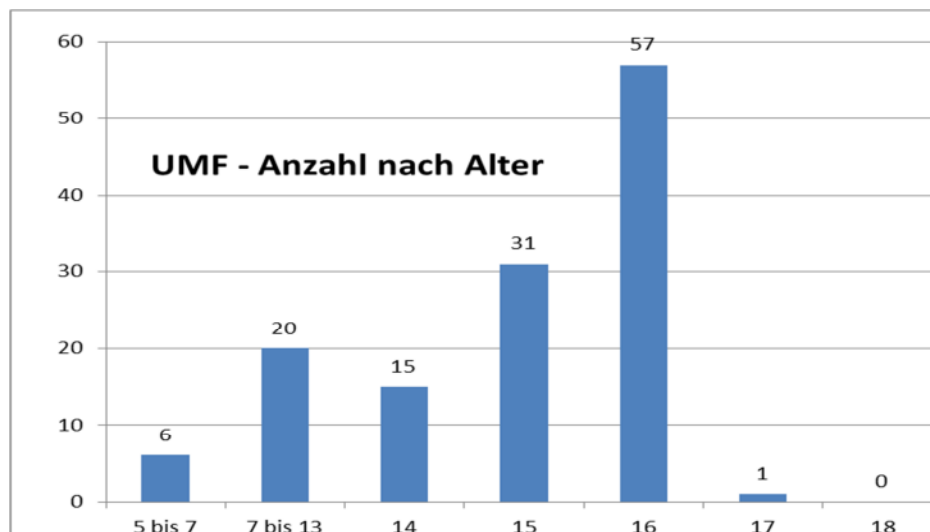

Anlage 1 zur Info DS 'Unbegleitete minderjährige Flüchtlinge'

Statistik 'Unbegleitete minderjährige Flüchtlinge' zum Stichtag 30.9.2014

Zum 30.9.2014 befanden sich 130 UMF in der Landeshauptstadt Hannover

Die Flüchtlinge sind aus den folgenden Herkunftsländern:

Es handelt sich um Mädchen und Jungen mit folgender Altersverteilung

Ein Teil der UMF ist bei Verwandten aufgenommen worden, die anderen UMF werden im Rahmen der Hilfen zur Erziehung untergebracht. Die Verteilung ist wie folgt: