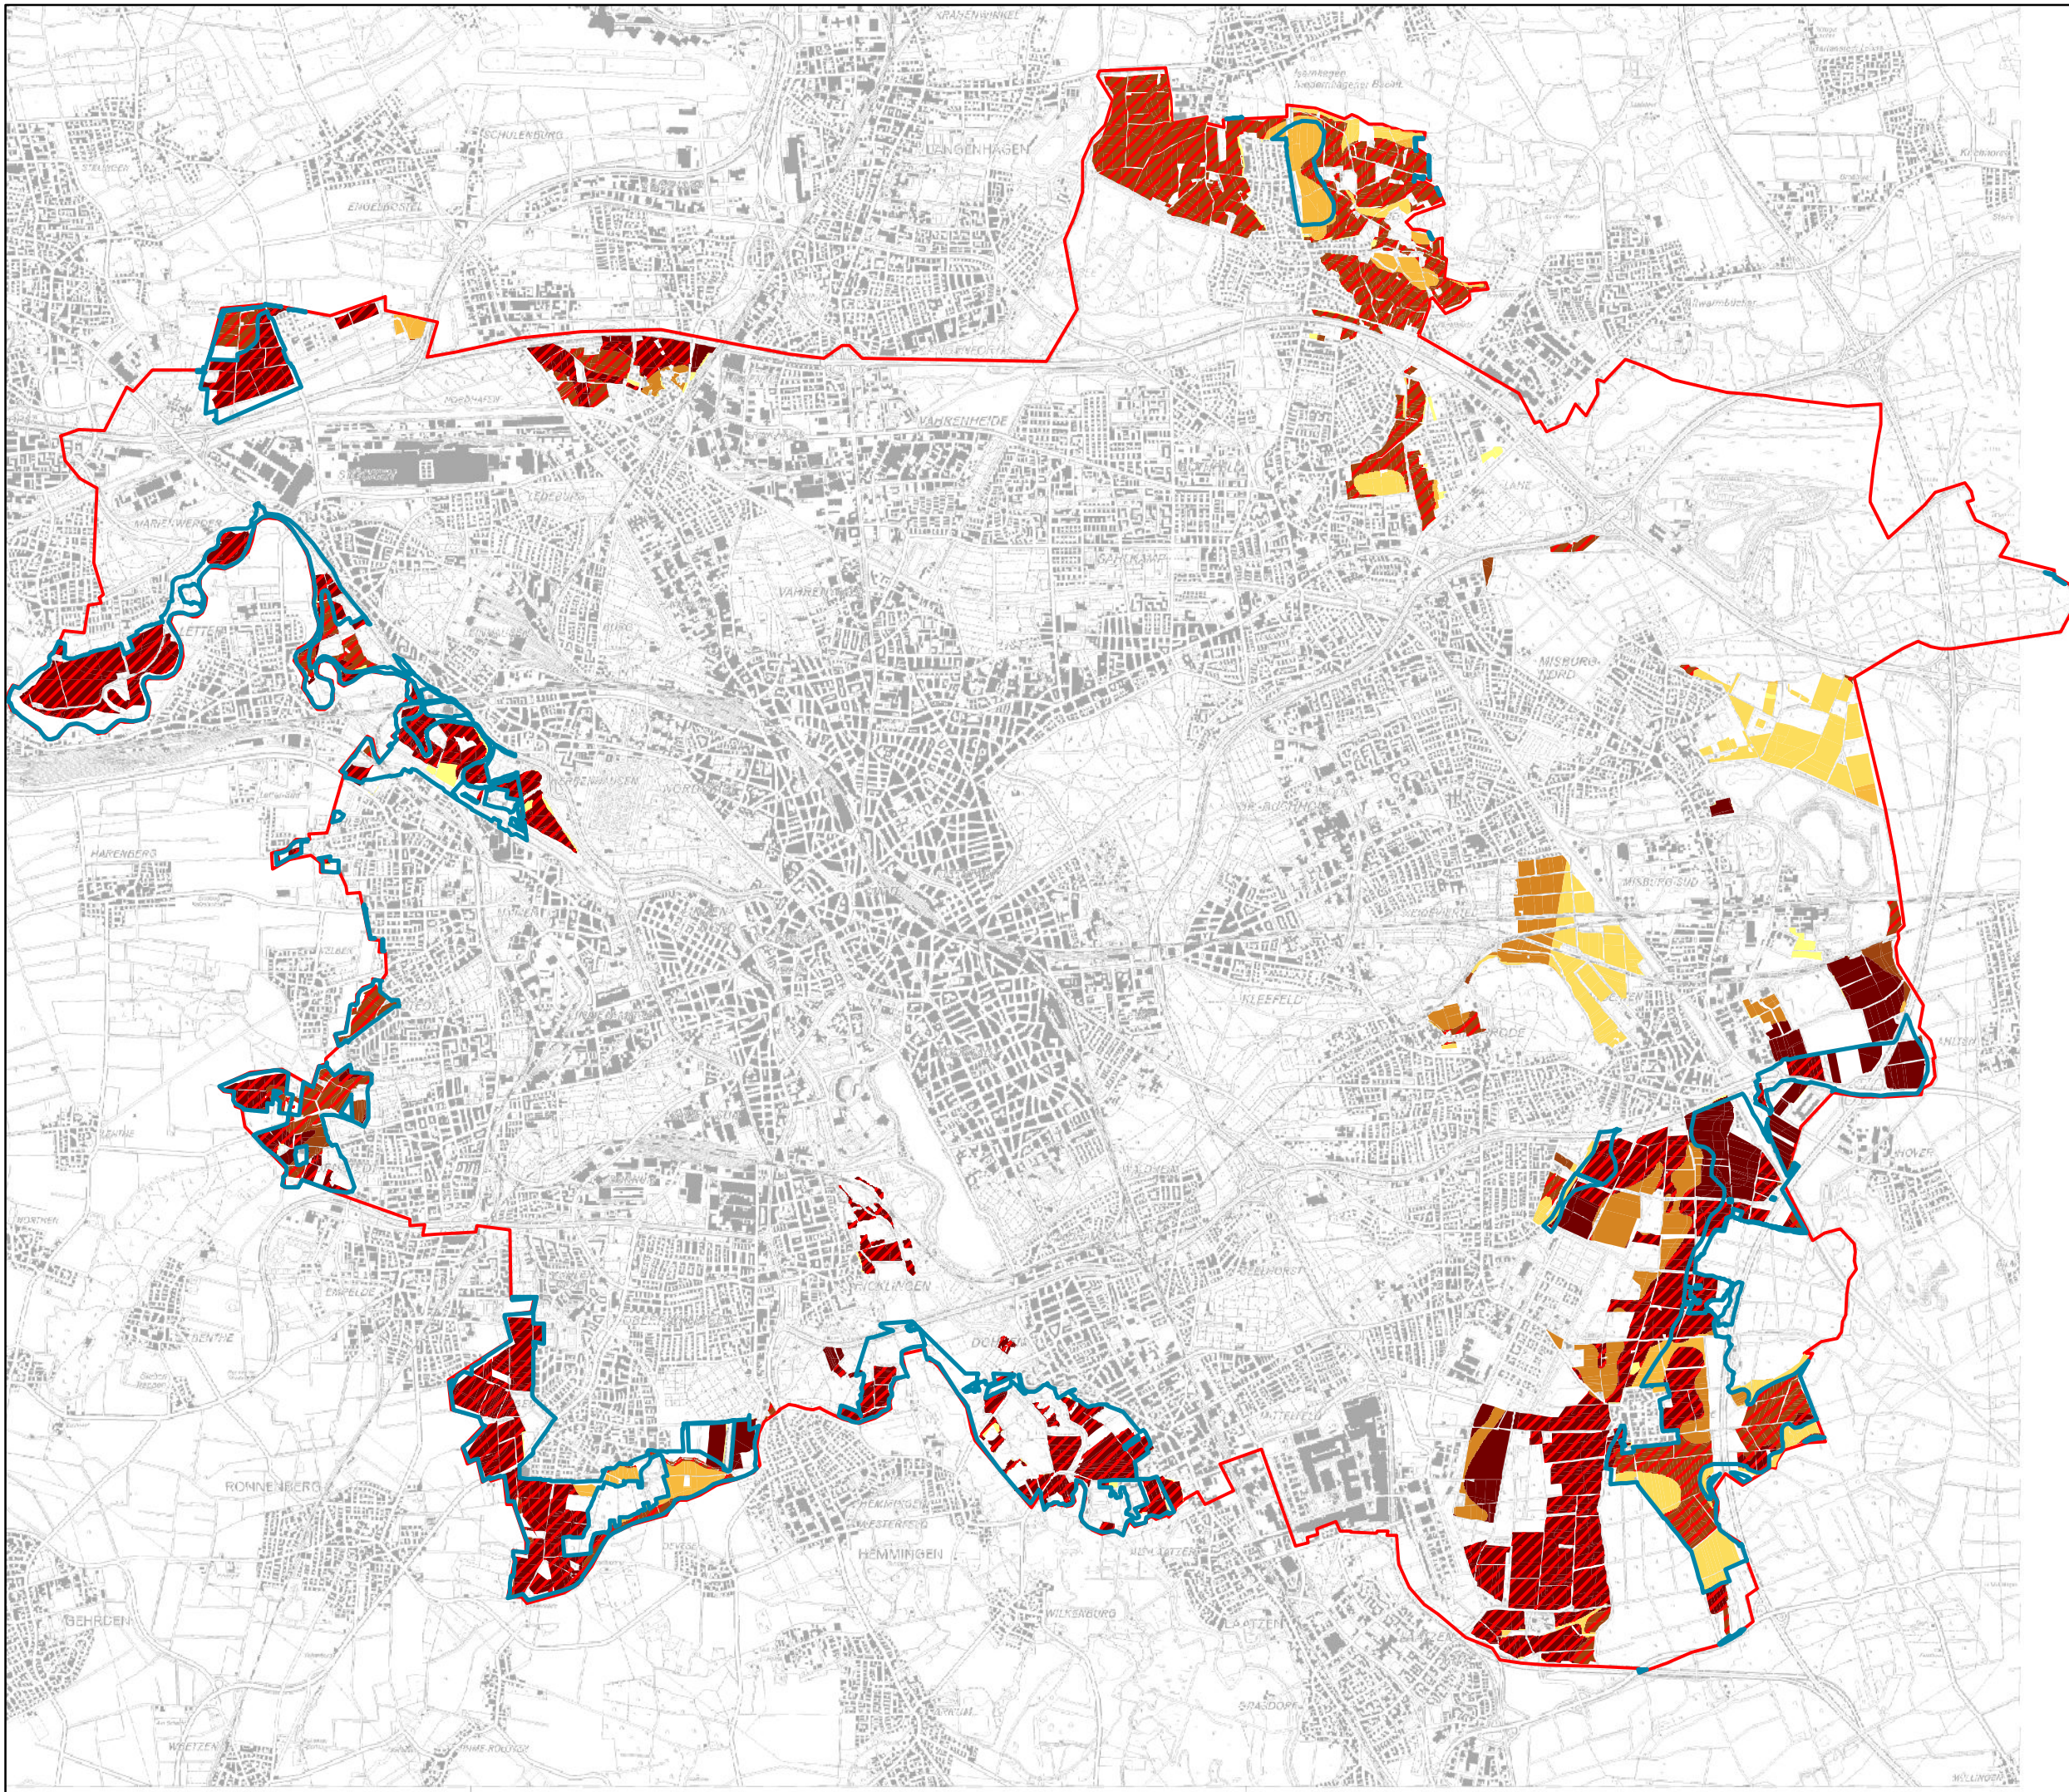

# Besonders schützenswerte Landwirtschaftsflächen in der Landeshauptstadt Hannover

 Besonders schützenswerte  
Landwirtschaftsflächen >70

## Ackerbauliches Ertragspotential auf Landwirtschaftsflächen

-  < 35 extrem gering
-  35 - < 50 sehr gering
-  50 - < 60 gering
-  60 - < 70 mittel
-  70 - < 85 hoch
-  > 85 sehr hoch

Einteilung nach:  
Bundesanstalt für Geowissenschaften und  
Rohstoffe, Hannover

 Vorbehaltsgebiet  
Landwirtschaft

Flächen nach: Regionales  
Raumordnungsprogramm 2016

 Stadtgrenze

 **Hannover**  
Fachbereich Umwelt und Stadtgrün  
der Landeshauptstadt Hannover  
Bereich Forsten, Landschaftsräume  
und Naturschutz OE 67.70

<b>Karte 7</b>	Bearbeiter:	Raabe
	Datum:	02.11.2016
	Maßstab:	1:65.000