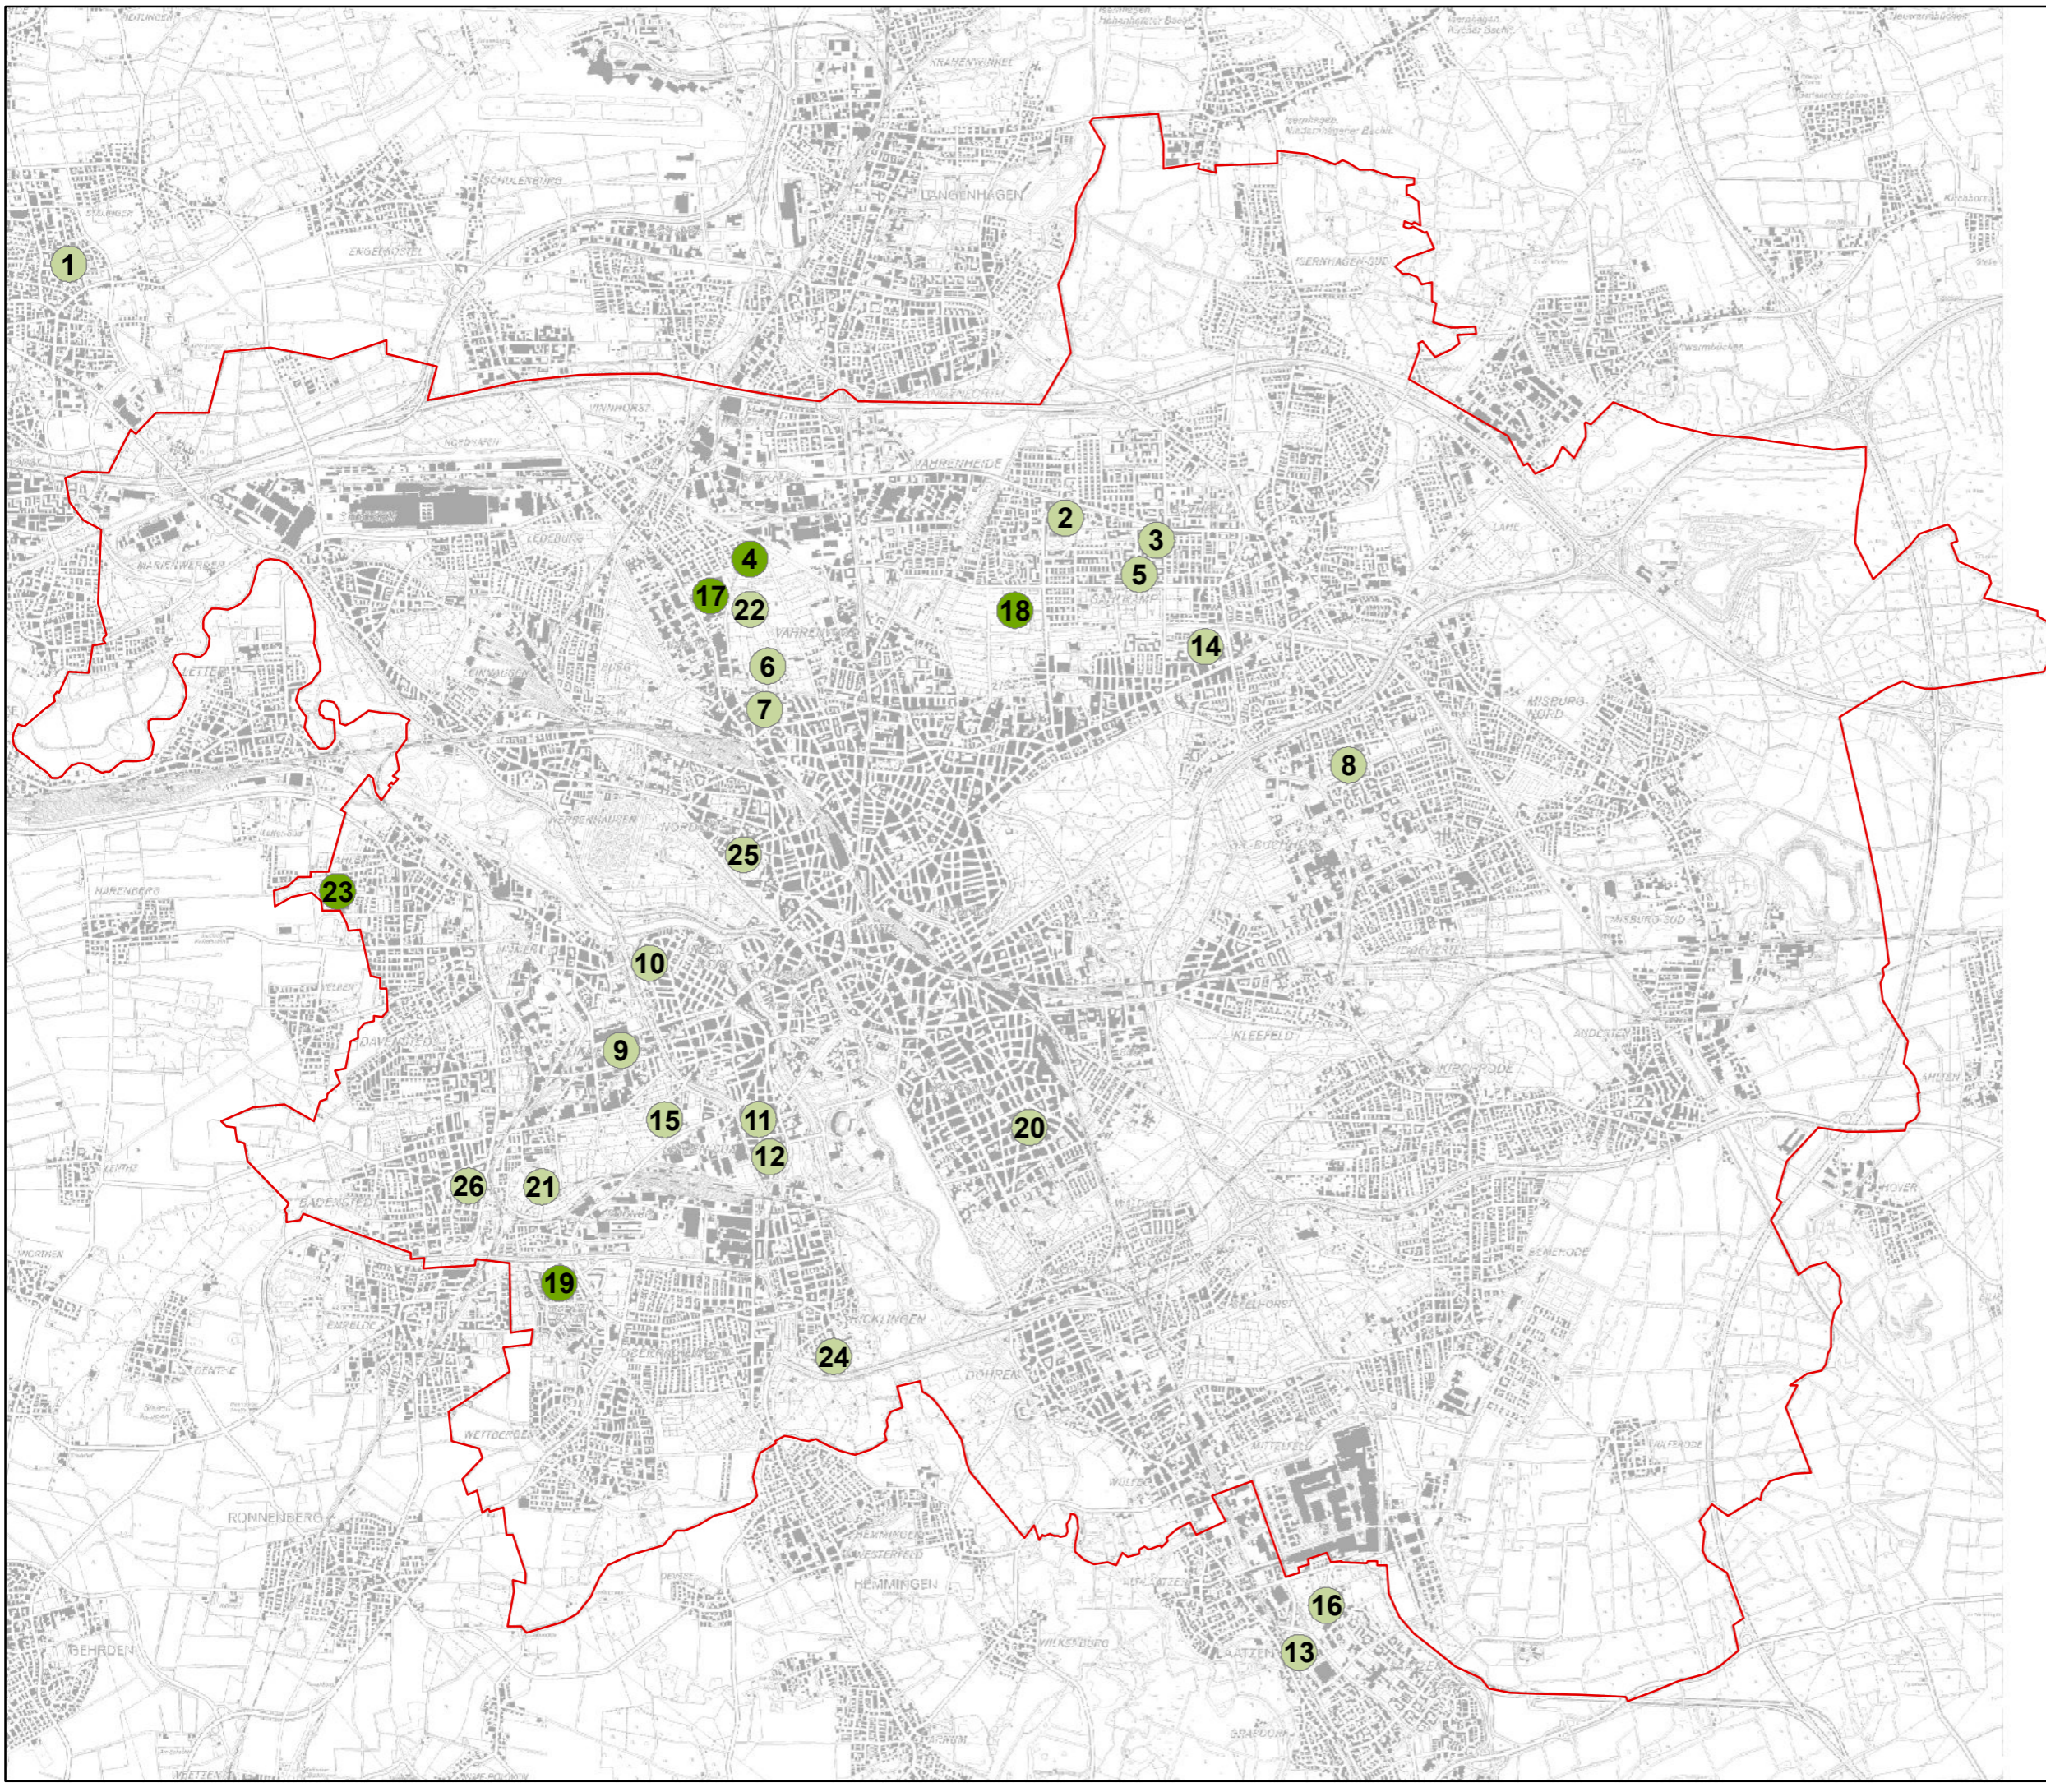

Gemeinschaftsgärten in und um Hannover

Legende

- Bestehende Gärten**
- Gärten in Entstehung**
- Stadtgrenze**

- 1 - Internationale Gärten, Silvanusgemeinde Garbsen
- 2 - BienenGarten, ISG
- 3 - SpessartwegGarten, ISG
- 4 - Apfelinsel Hainholz, TTH
- 5 - SteigerwaldwegGarten, ISG
- 6 - RübenAcker, ISG
- 7 - TeeGarten Hainholz, ISG
- 8 - Interkultureller Garten Roderbruch, Nachbarschaftsverein Roderbruch e.V.
- 9 - Fössegarten, PlatzProjekt e.V.
- 10 - PaGaLiNo - Palettengarten Linden-Nord, TTH
- 11 - Nachbarschaftsgarten Behnsenstraße, FELS + ISG
- 12 - Schul- und Nachbarschaftsgarten Linden-Süd, FELS + ISG
- 13 - Interkultureller Garten Laatzen, JuKus e.V.
- 14 - Schul- und Lehrgarten, Bezirksverband Hannover der Kleingärtner e.V.
- 15 - Gemeinschaftsgarten Erntezeit Hannover
- 16 - Permakultur-Schaugarten im Park der Sinne, TTH
- 17 - Egon's Villa, TTH
- 18 - FrauenGarten Vahrenheide, ISG
- 19 - Interkultureller Garten Mühlenberg, ISG
- 20 - Berthas Beete, Freie GartenGemeinschaft ESSBARE SÜDSTADT
- 21 - Gärten für die Zukunft Badenstedt, Deutsche Umwelthilfe
- 22 - Gärten für die Zukunft Hainholz, Deutsche Umwelthilfe
- 23 - Weltgärten am Flüchtlingswohnheim Ahlem, TTH
- 24 - Vermehrungsgarten Hannover, TTH
- 25 - Nordstadtgarten
- 26 - Hochbeetgarten am Bahndamm Badenstedt, Gesellschaft für Bauen und Wohnen in Hannover

Stand August 2015

Hannover

**Fachbereich Umwelt und Stadtgrün
der Landeshauptstadt Hannover**

**Bereich Forsten, Landschaftsräume
und Naturschutz OE 67.70**

Karte 2	Bearbeiter:	Raabe
Urheber: Dipl.-Ing. Eberhard Irion: Internationale Stadtteilgärten Hannover, verändert	Datum:	02.11.2016
	Maßstab:	1:65.000