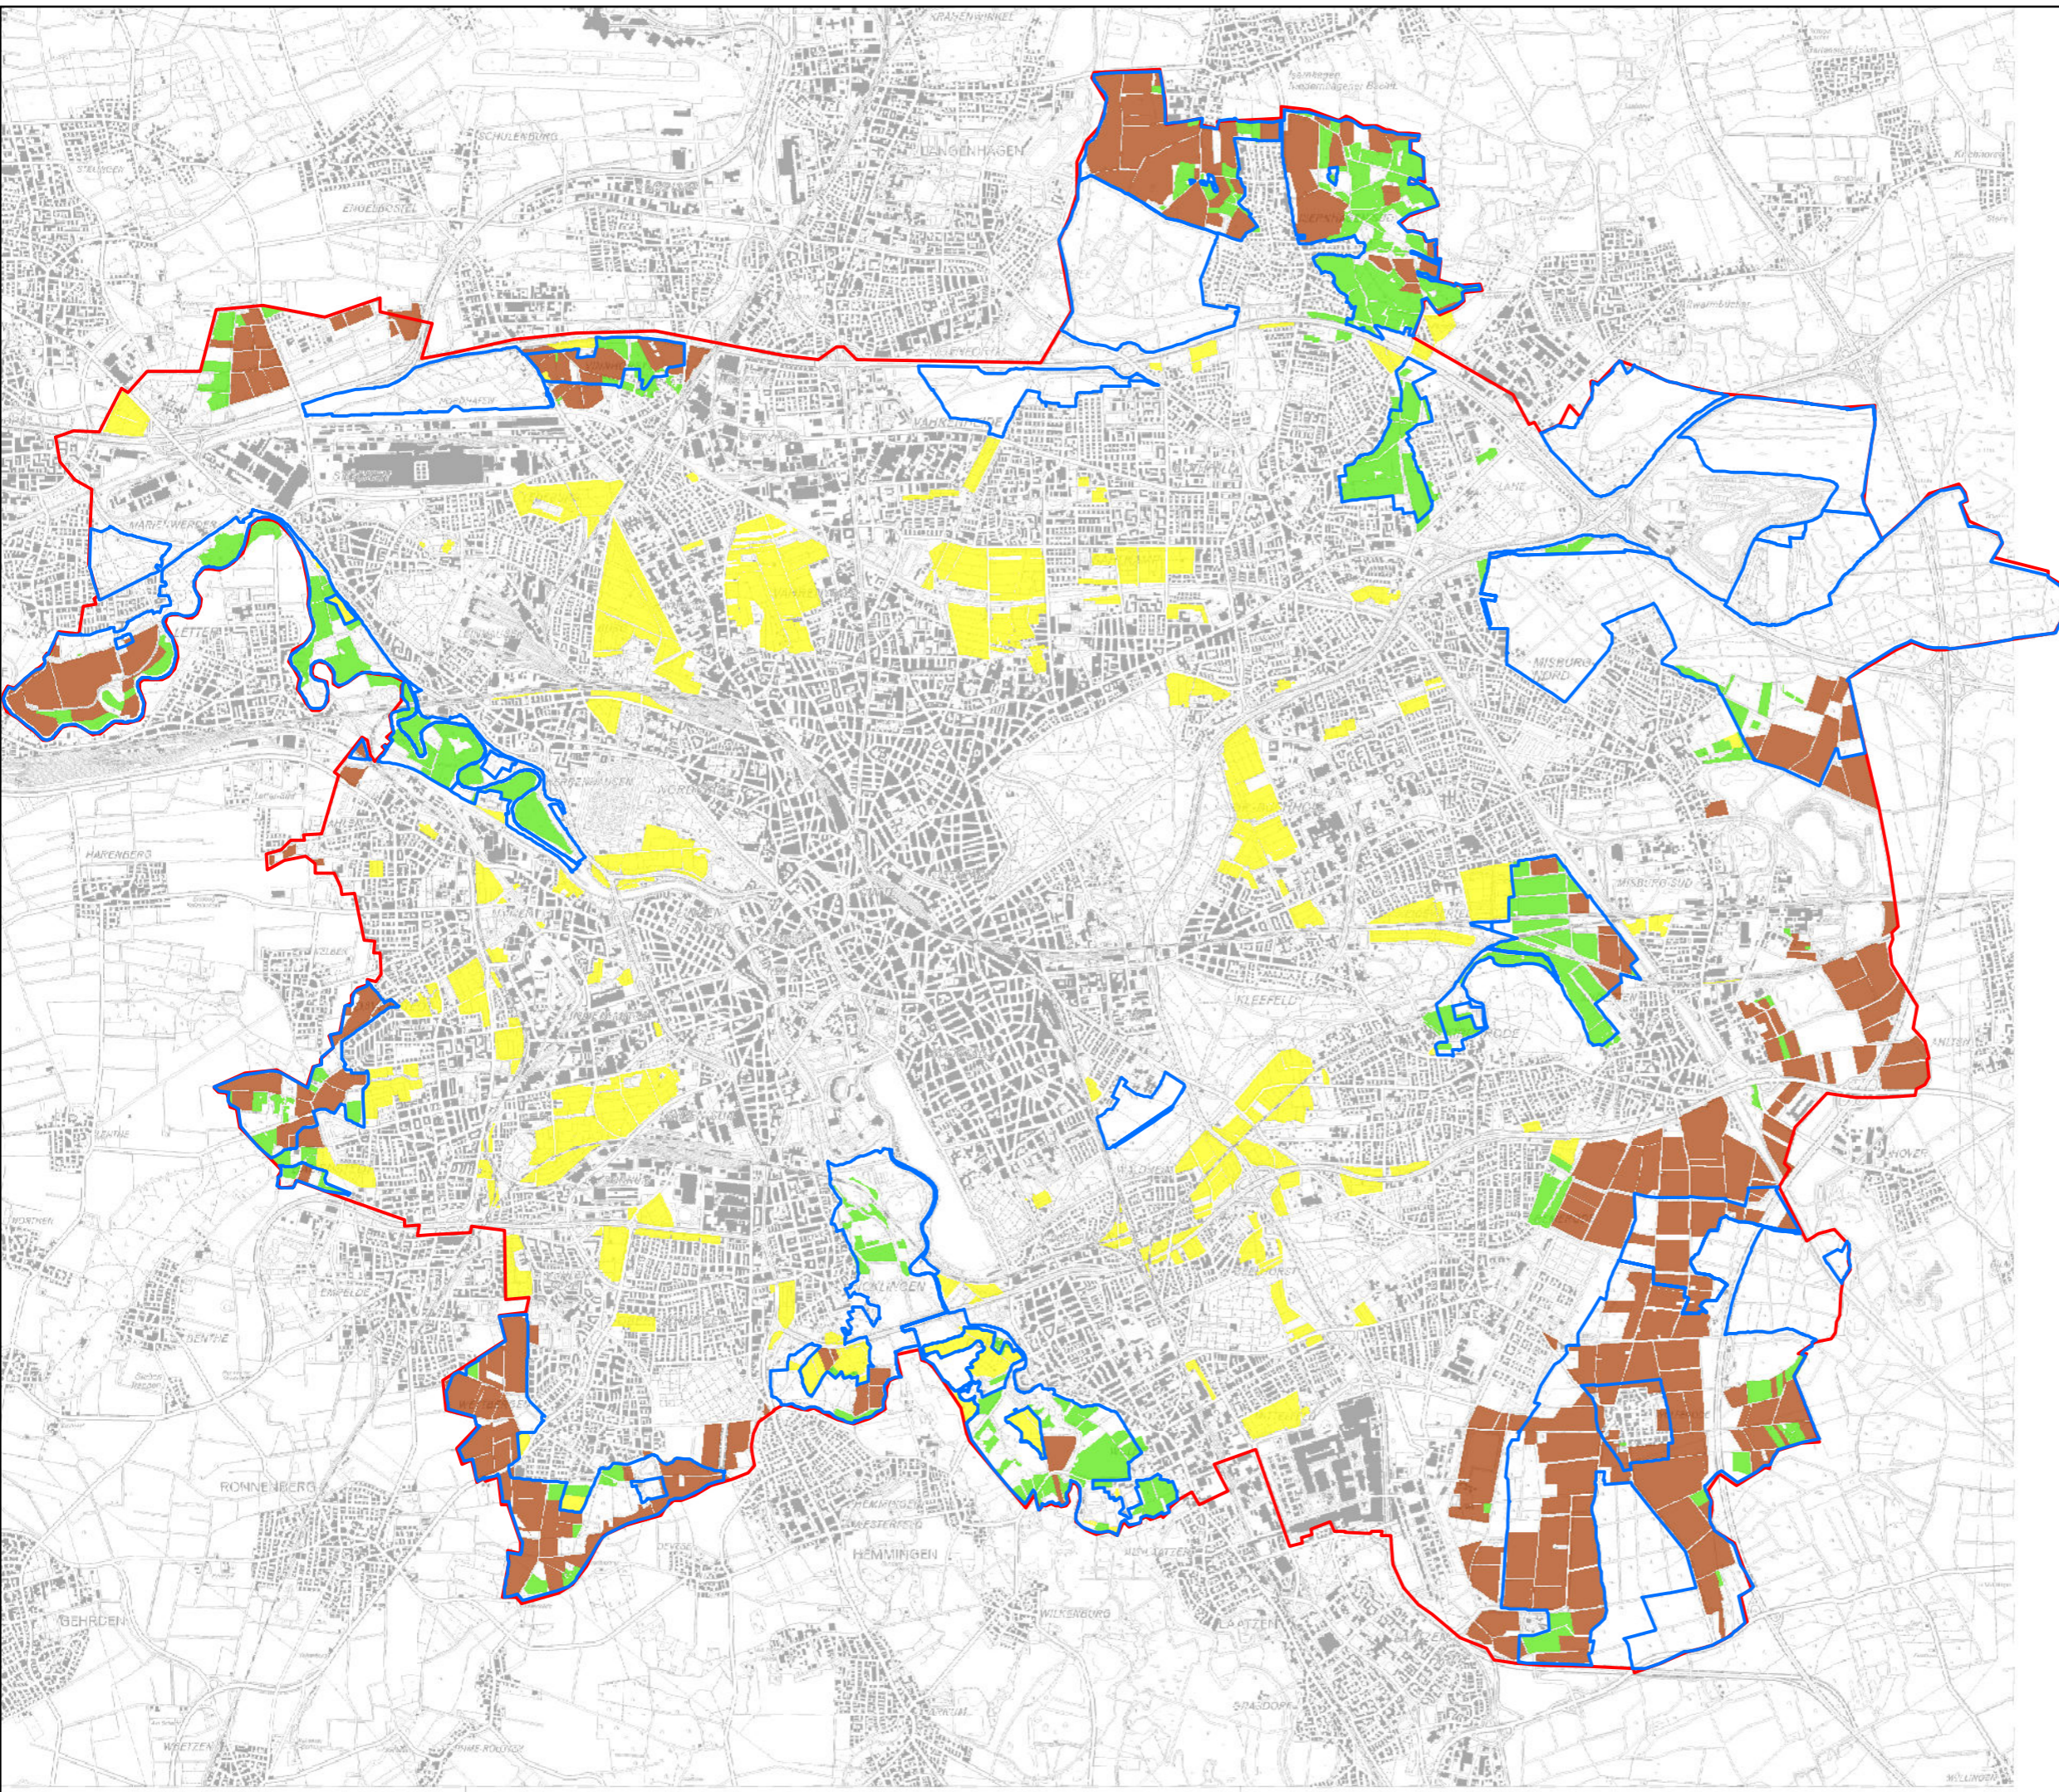

# Landwirtschaftlich genutzte Flächen und Kleingärtenanlagen in der Landeshauptstadt Hannover

## Legende

 Landschaftsschutzgebiete

## Nutzungskategorie

-  Acker
-  Grünland
-  Kleingärten
-  Stadtgrenze

Stand August 2015

 **Fachbereich Umwelt und Stadtgrün der Landeshauptstadt Hannover**  
Bereich Forsten, Landschaftsräume und Naturschutz OE 67.70

<b>Karte 1</b>	Bearbeiter:	Raabe
	Datum:	02.11.2016
	Maßstab:	1:65.000