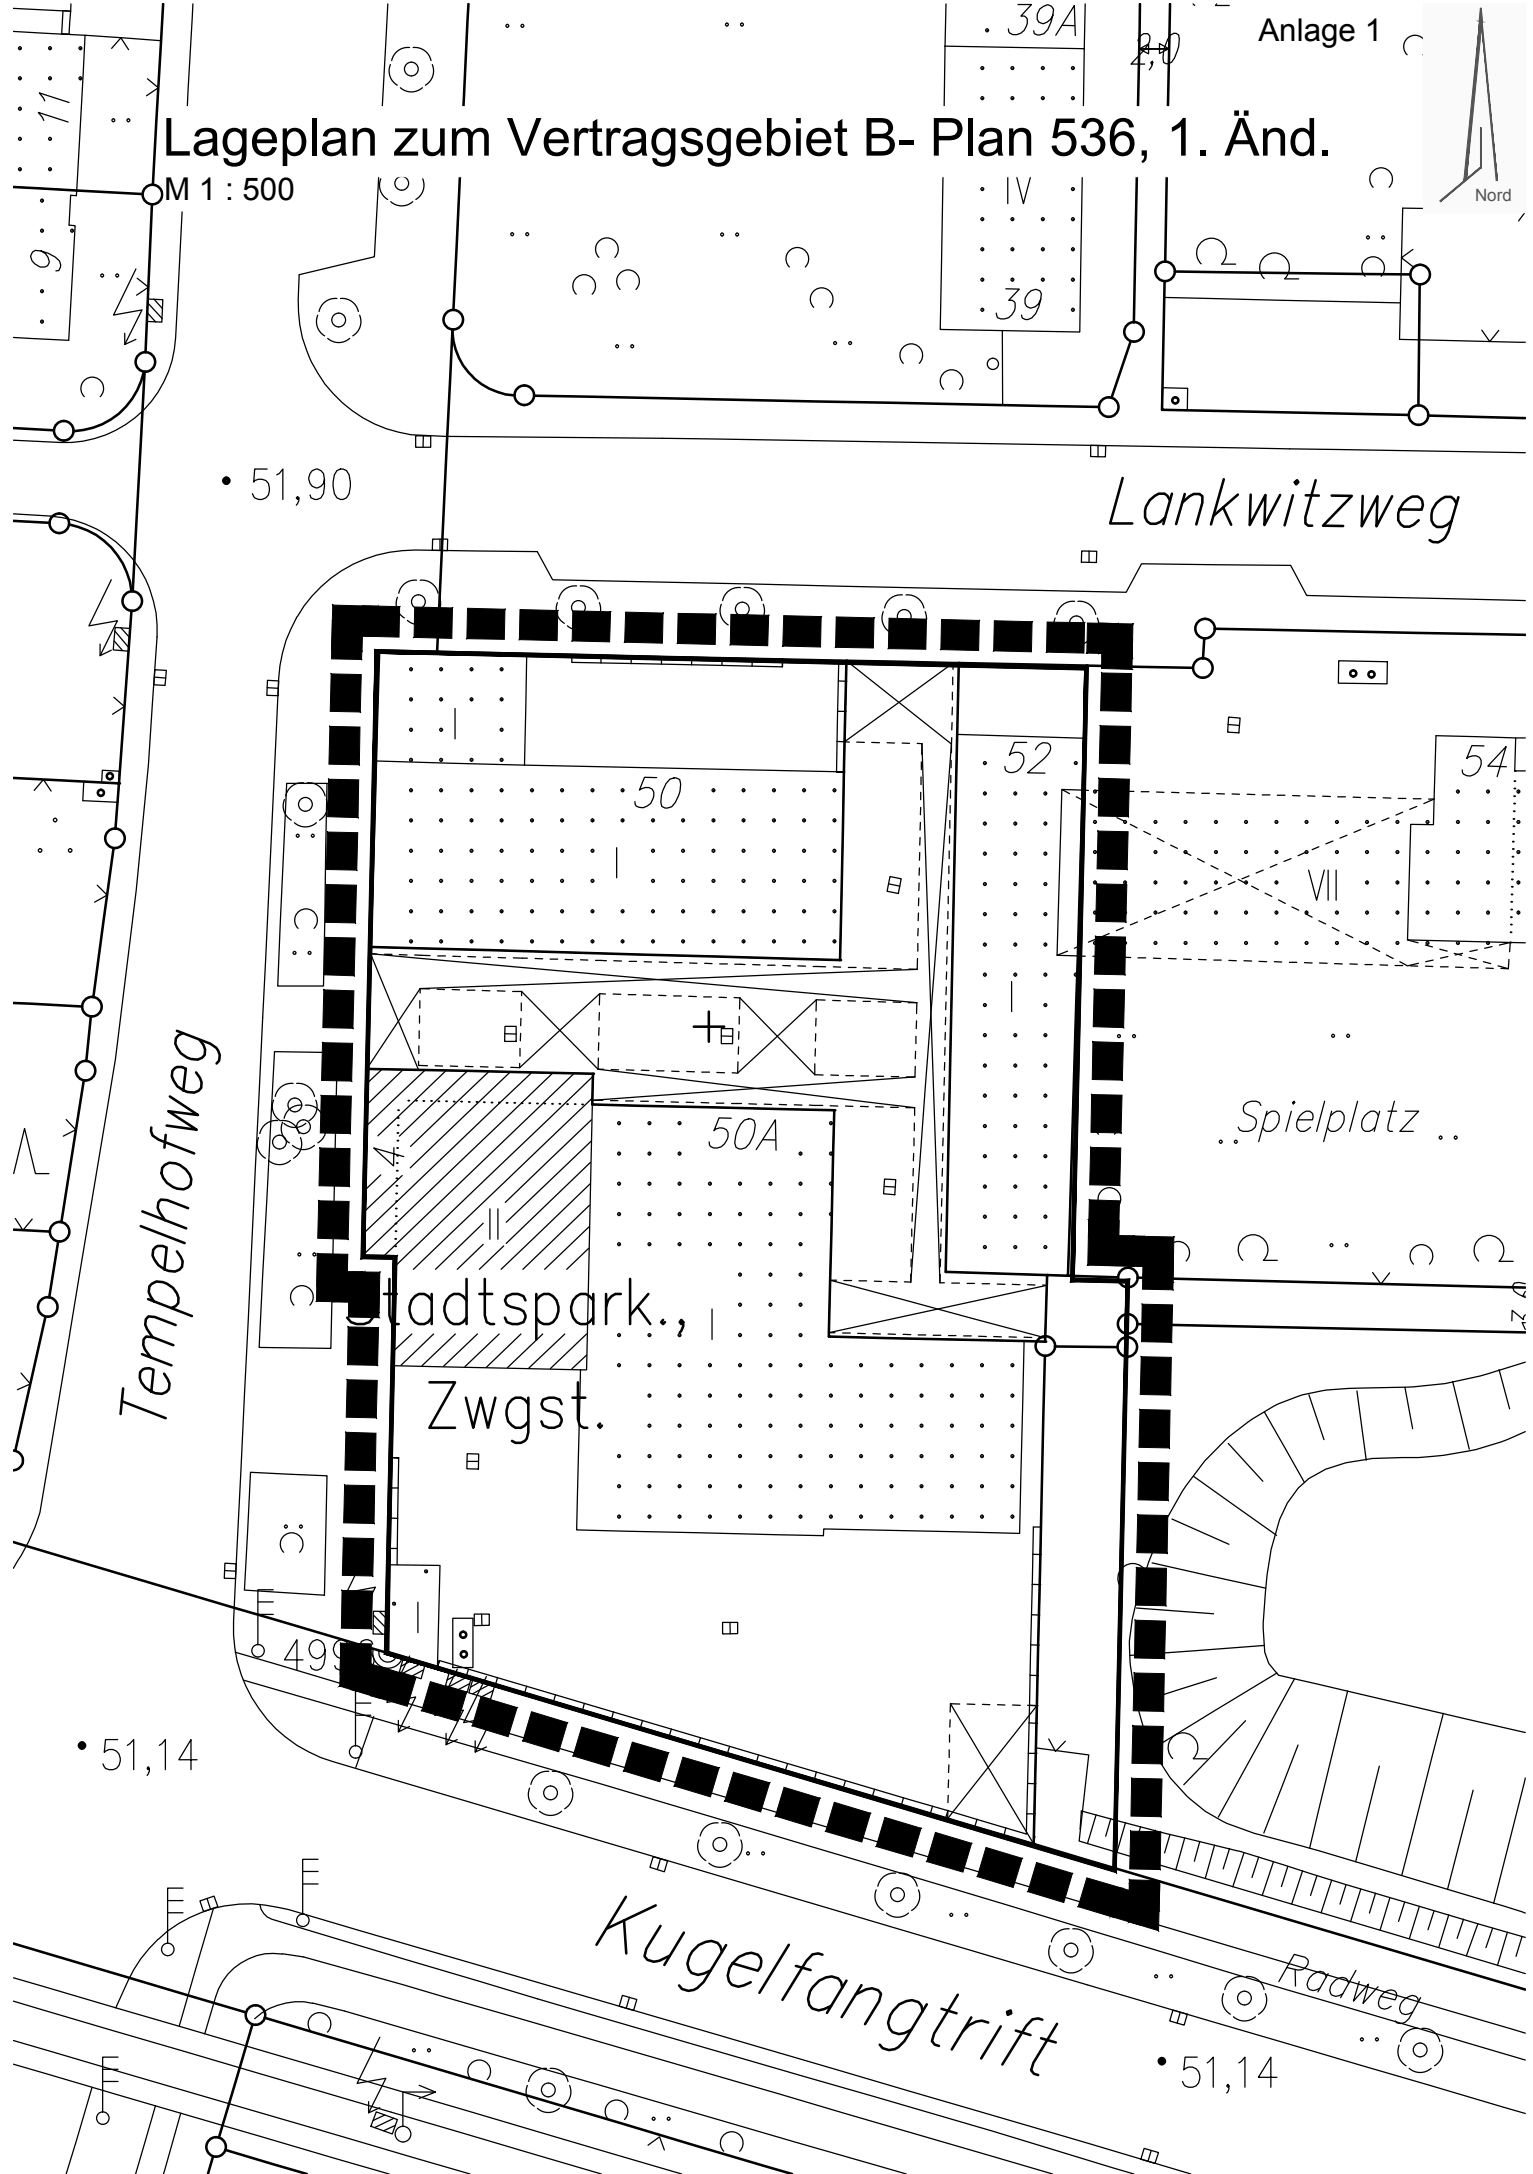

# Lageplan zum Vertragsgebiet B- Plan 536, 1. Änd.

M 1 : 500

Nord

• 51,90

Lankwitzweg

Tempelhofweg

Stadtspark.,  
Zwgst.

Spielplatz ..

Kugelfangtrift

Radweg

• 51,14

• 51,14