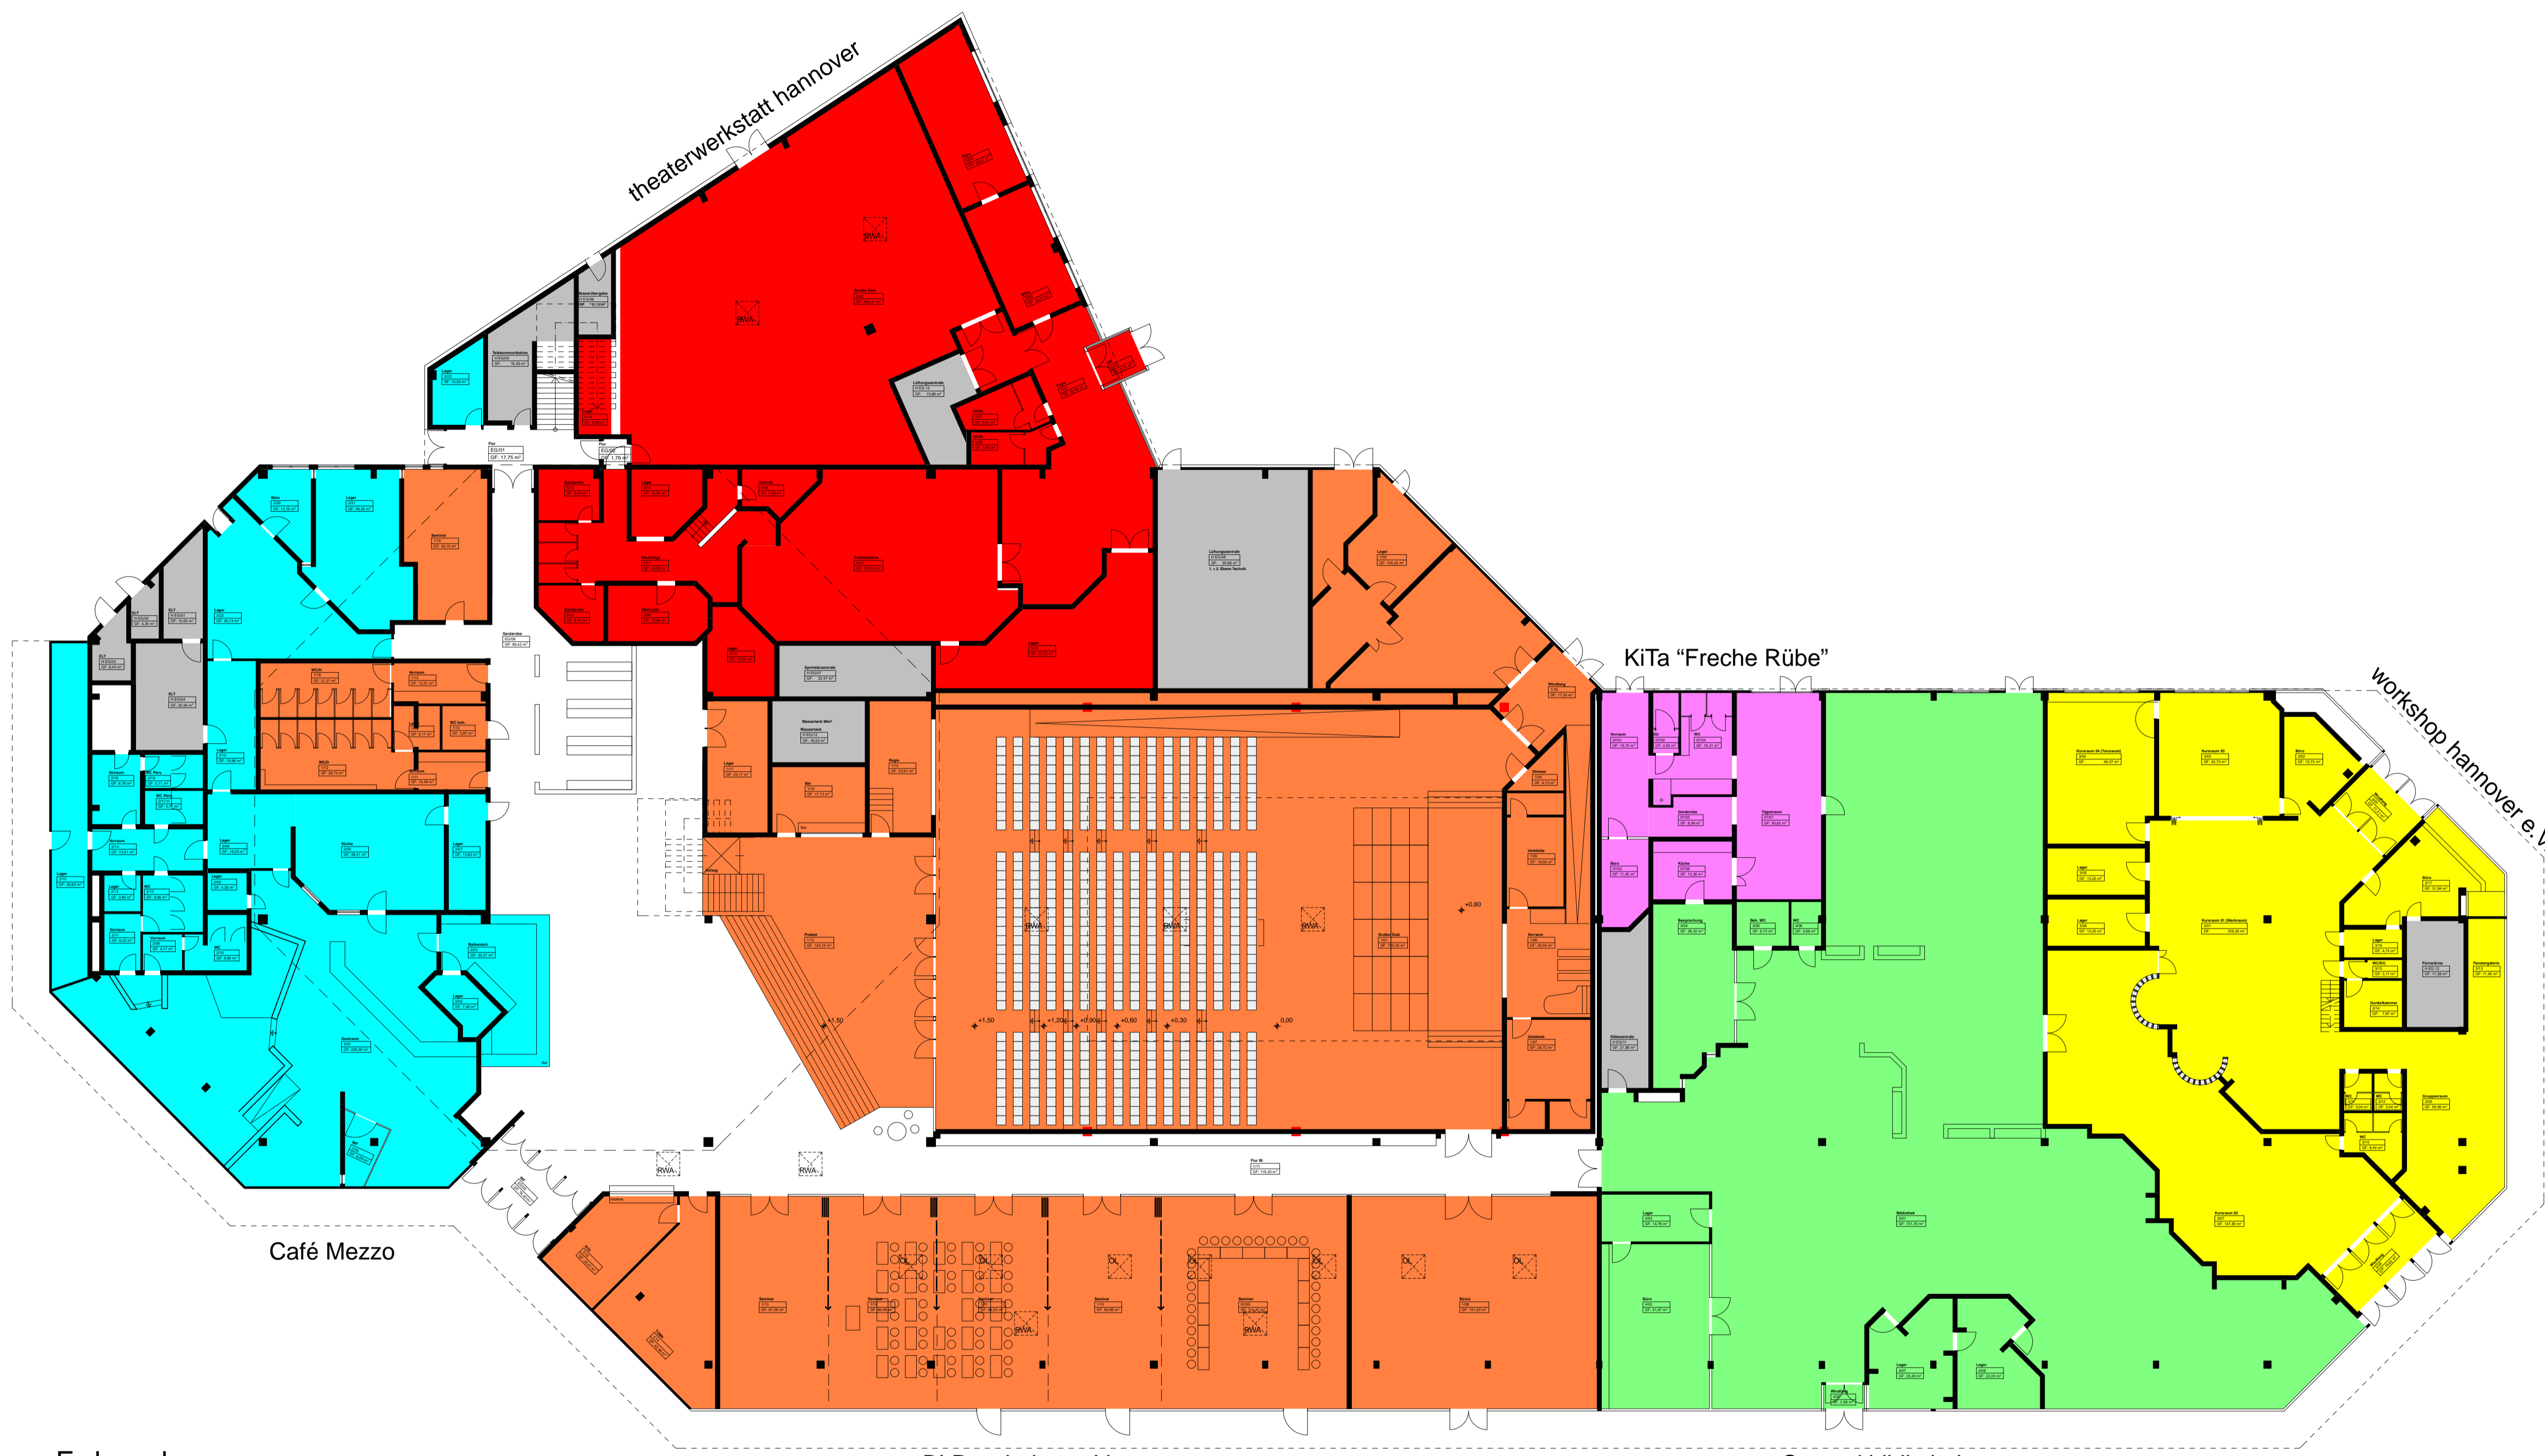

Legende:

- BI Raschplatz e.V.
- Café Mezzo
- workshop hannover e.V.
- Oststadtbibliothek
- theaterwerkstatt hannover
- Volkshochschule
- KiTa "Freche Rübe"

Anlage 1a zum Mietvertrag

Erdgeschoss

BI Raschplatz e.V.

Oststadtbibliothek

Systemschnitt

<p>Raschplatzpavillon Machbarkeitsstudie 2009 - Raumprogramm nach 1.BA</p>
<p>Auftraggeber: Landeshauptstadt Hannover</p>
<p>Entwurf: MOSAIK Architekten BDA</p>
<p>Plan: Vorentwurf</p>
<p>Datum: 02.10.2009</p>