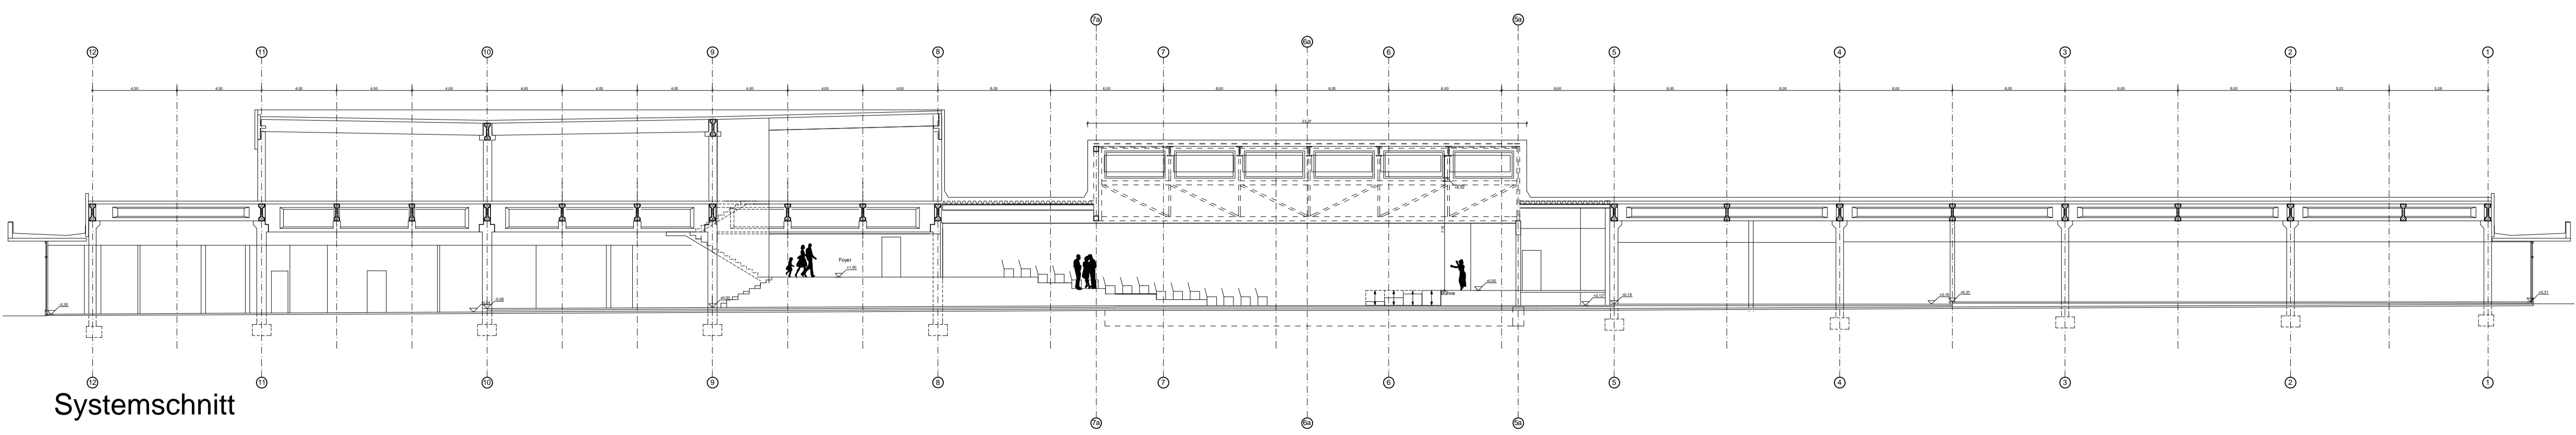

Legende:

- BI Raschplatz e.V.
- Café Mezzo
- workshop hannover e.V.
- Oststadtbibliothek
- theaterwerkstatt hannover
- Volkshochschule
- KiTa "Freche Rübe"

Anlage 1a zum Mietvertrag

Erdgeschoss

BI Raschplatz e.V.

Oststadtbibliothek

Systemschnitt

<p>Raschplatzpavillon Machbarkeitsstudie 2009 - Raumprogramm nach 1.BA</p>
<p>Auftraggeber: Landeshauptstadt Hannover</p>
<p>Entwurf: MOSAIK Architekten BDA</p>
<p>Plan: Vorentwurf</p>
<p>Datum: 02.10.2009</p>