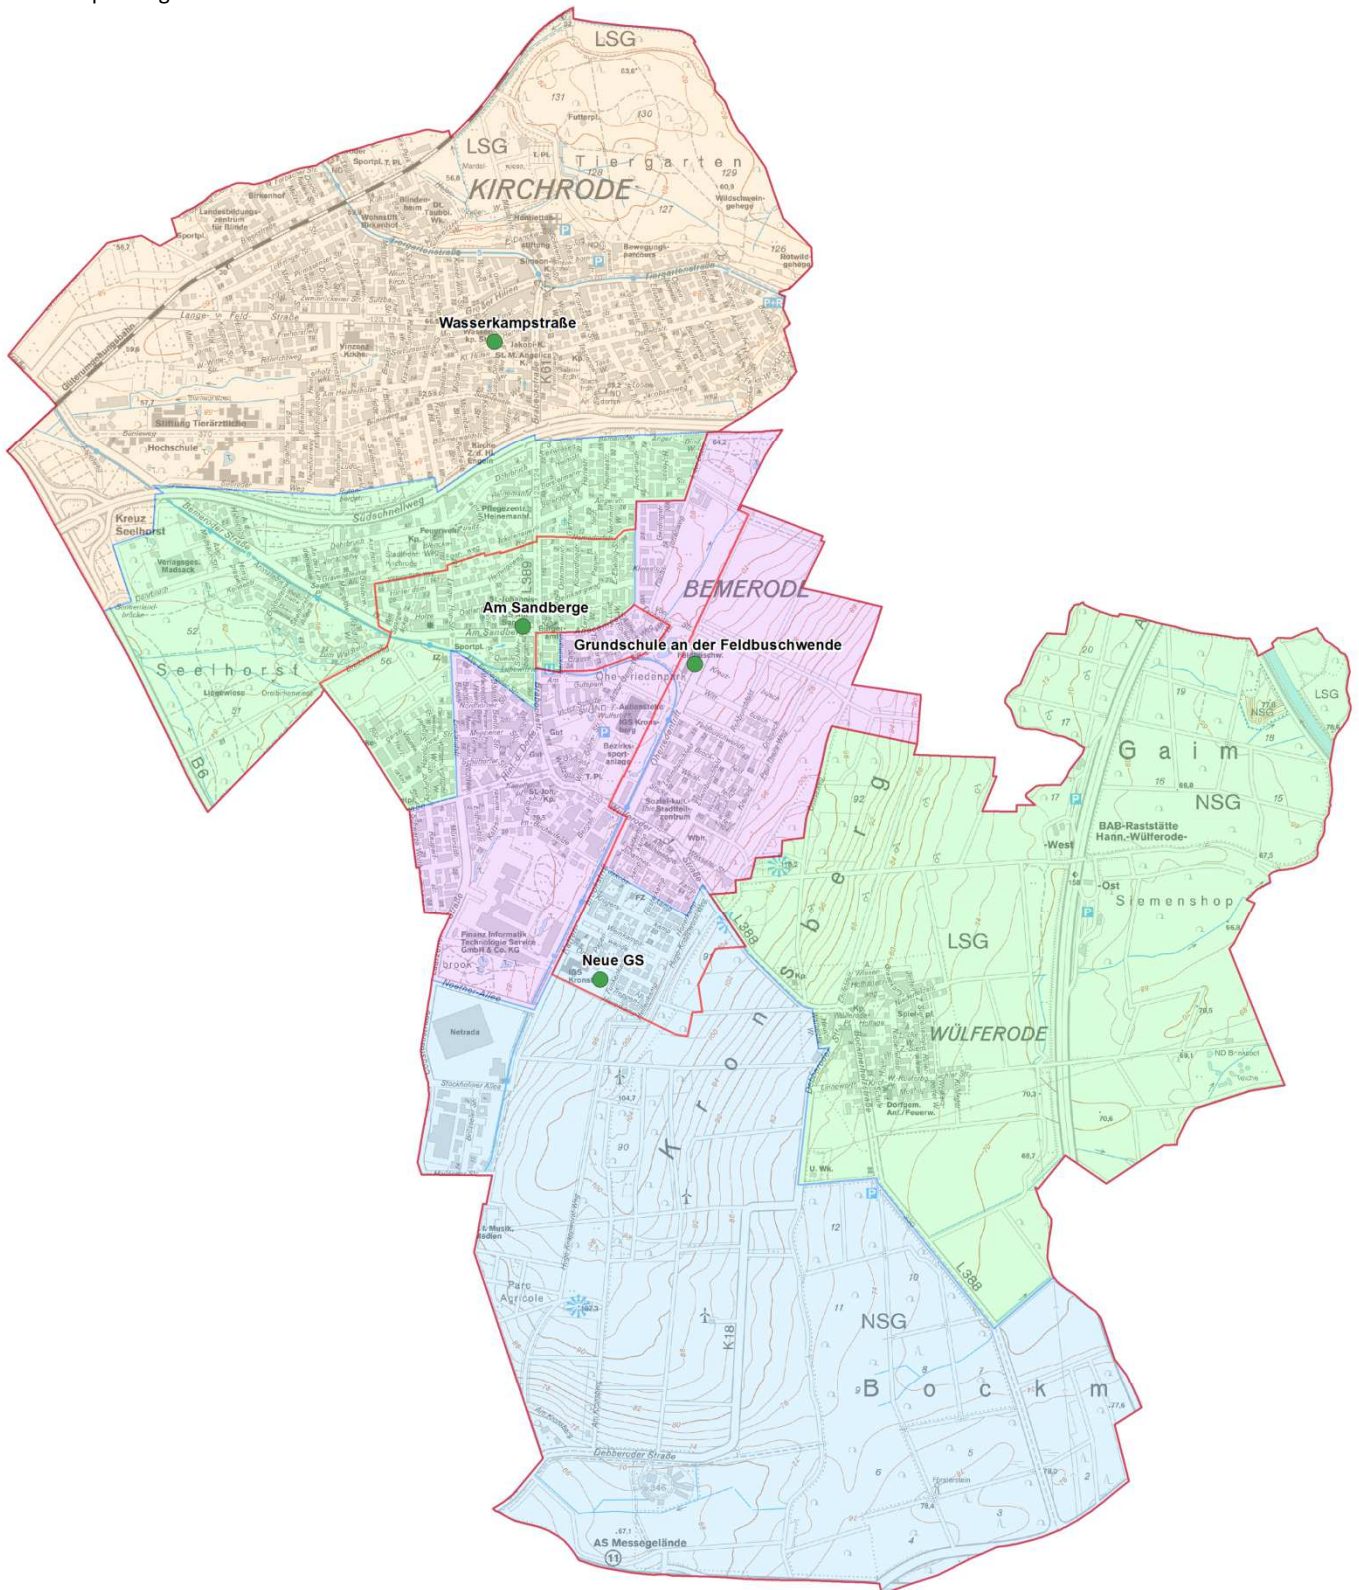

Neuordnung der Grundschulbezirke in den Stadtbezirken Kirchrode-Bemerode-Wülferode

Landeshauptstadt Hannover
 FB Bibliothek, Schule, Museen und Kulturbüro
 Schulplanung – OE 42.11.1

Neue Schuleinzugsbereiche

- GS Am Sandberge
- GS Wasserkampstraße
- GS an der Feldbuschwende
- Neue GS Kronsberg

alte Bereichsgrenzen