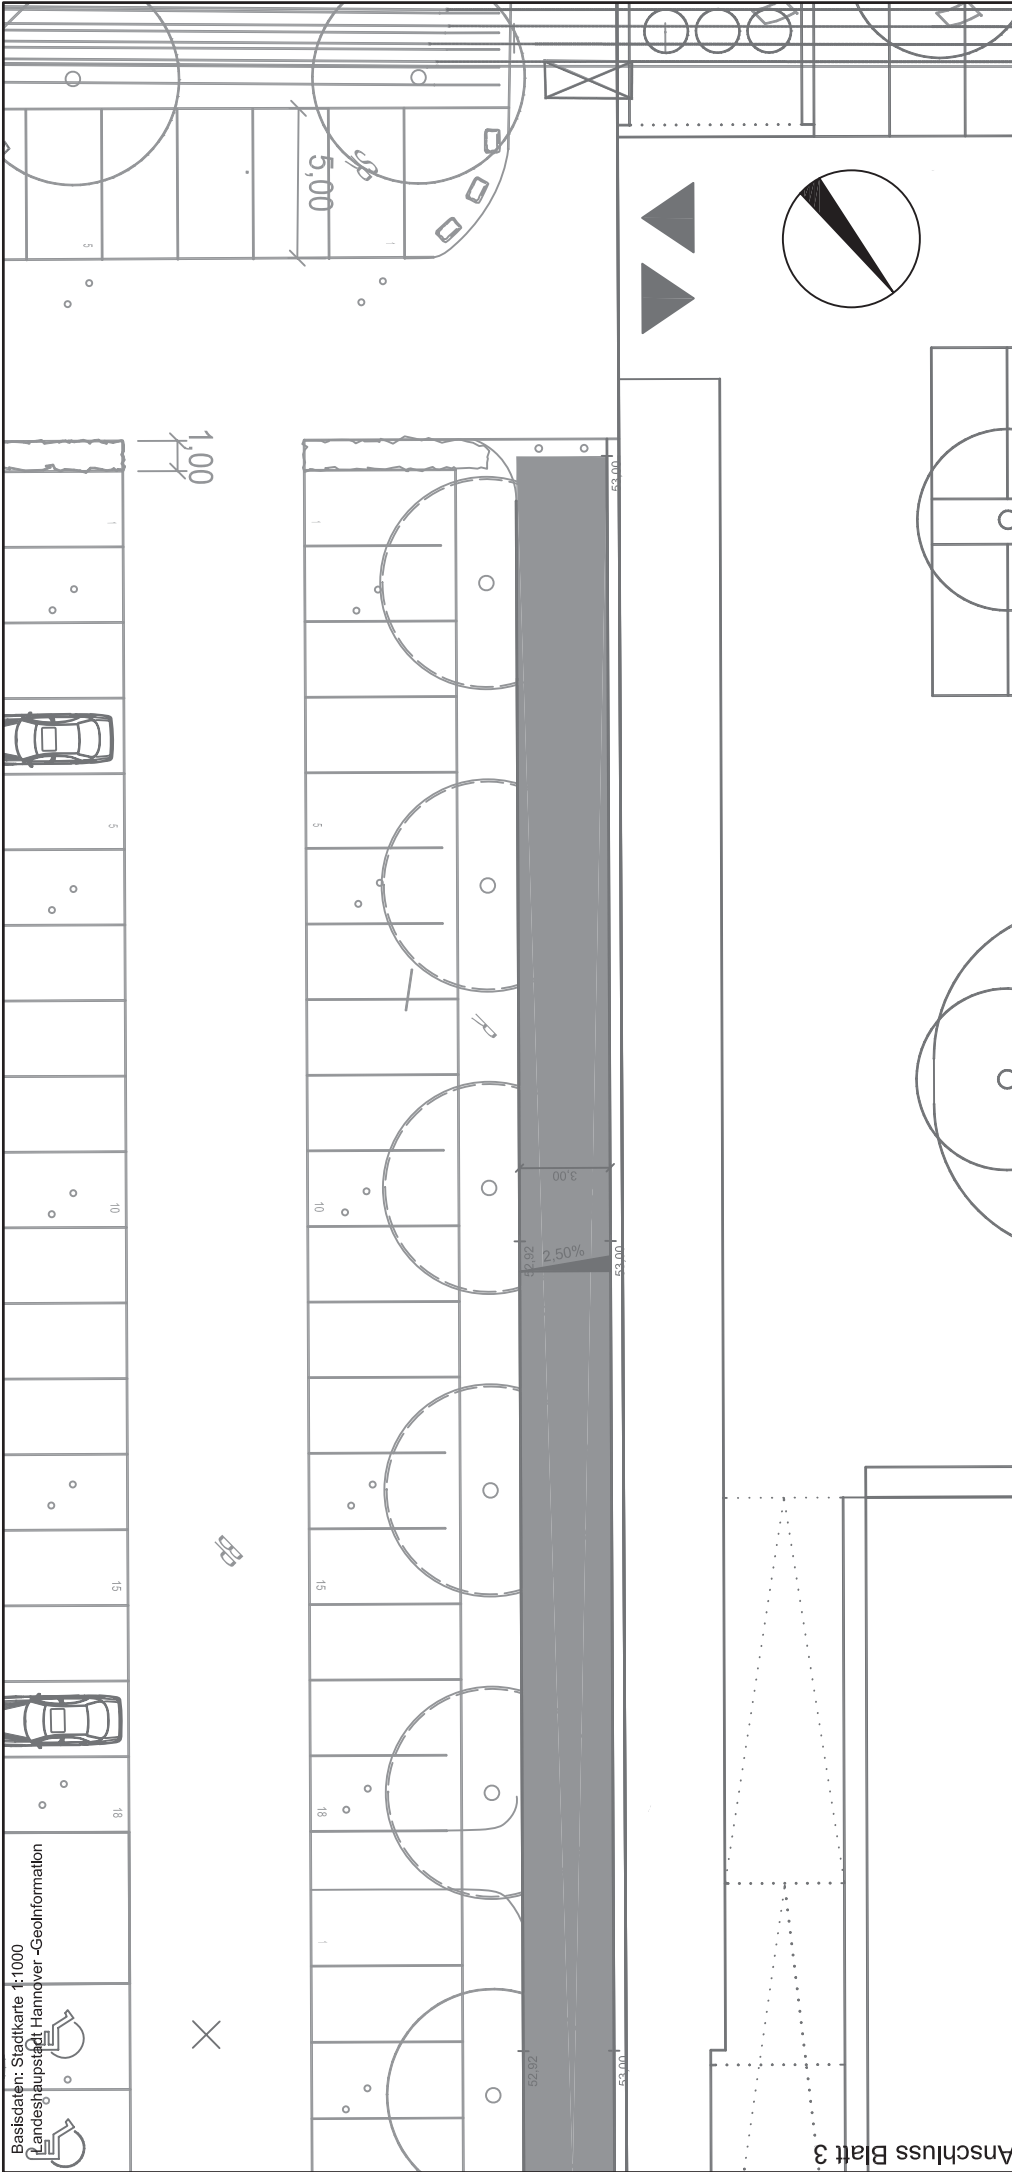

geplottet am: 12.05.2014

Basisdaten: Stadtkarte 1:1000
Landeshauptstadt Hannover - Geoinformation

Zeichenerklärung

- vorh. / gepl. Leuchte
- vorh. / gepl. LSA
- vorh. Baum
- gepl. Baum

Stadtplatz, Flächen

Stadtplatz, Intarsien

Entwässerungsstreifen

Sitzblock, Beton

gepl. Baum Fremdplanung

Baumscheibe mit Heckenpflanzung

Gehweg, Asphalt

FACHBEREICH TIEFBAU

Straßenplanung